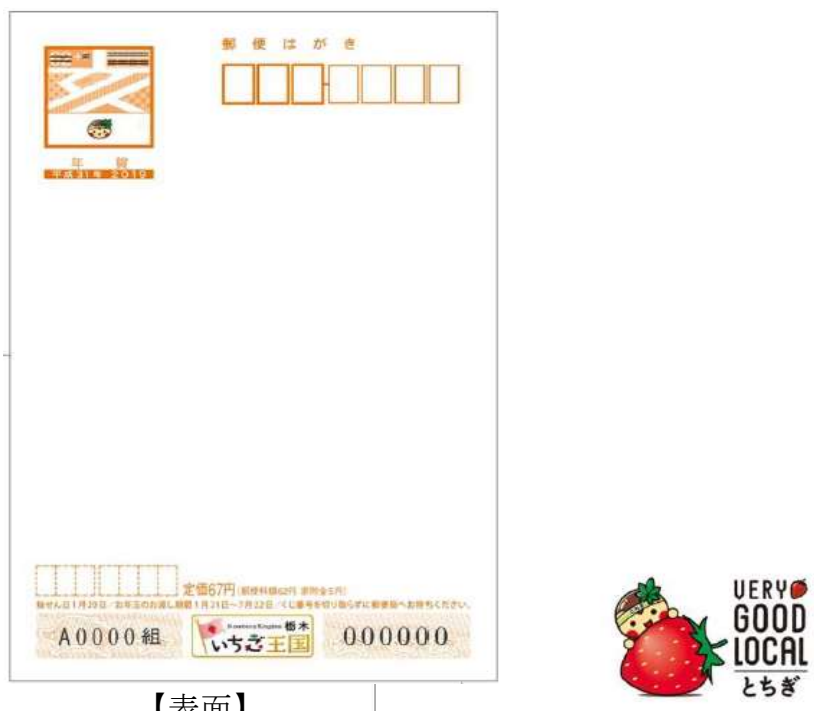

県公式キャラクター・ロゴをデザインした寄付金付年賀はがきの発行について

H30（2018）年8月6日

栃木県

1 目的と内容

日本郵政（株）関東支社から包括連携協定に基づく施策の一環として、栃木県公式キャラクター・ロゴをデザインした寄付金付年賀はがきを発売する。

はがきの発売により集めた寄付金は、所定の手続きを経て配分申請団体に交付され、広く地域及び社会の発展、環境保全等に活用される（配分は、栃木県内団体とは限らない）。

2 栃木県版の仕様

- (1) デザイン：下記のとおり
- (2) 意匠
とちぎは「いちご王国」、「とちまるくん」と「ベリーグッドローカルとちぎ」
- (3) 原画提供：栃木県
- (4) 販売地域等：栃木県内

3 発売日等

- (1) 発売予定期間：2018年11月1日（木）から2019年1月11日（金）
- (2) 発売場所：栃木県内郵便局、コンビニエンスストア
- (3) 発売予定額：67円（郵便料額 62円、寄付金5円）

【表面】

【裏面】