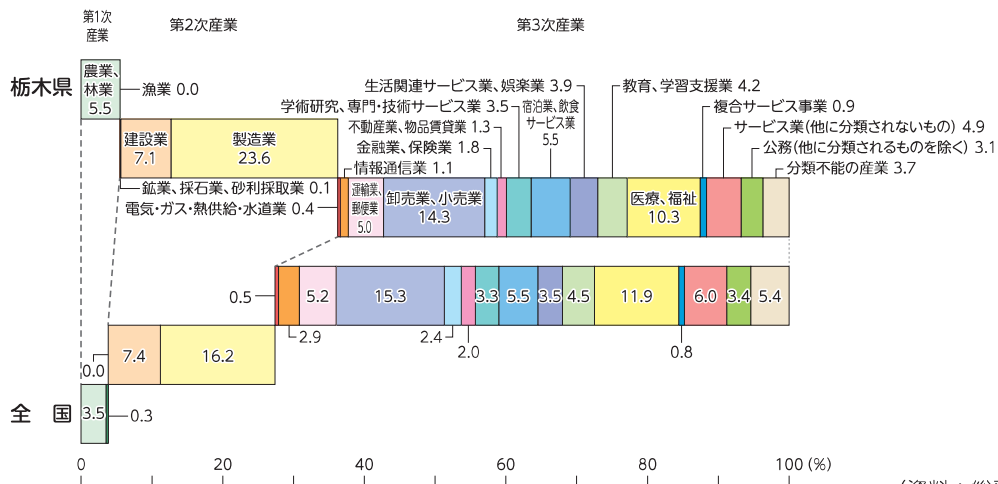

人口・産業

図7. 人口の推移 (各年10月1日現在)

(資料：総務省「国勢調査」
県統計課「毎月人口調査」)

(注) 昭和20年は総理府統計局人口調査によります。

図8. 自然動態と社会動態の推移 (各年10月1日現在)

(資料：県統計課「毎月人口調査」)

図9. 人口構造の変化 (各年10月1日現在)

(注) 年齢不詳は含みません。

(資料：総務省「国勢調査」
県統計課「毎月人口調査」)

図10. 産業別就業者の構成比 (2015年10月1日現在)

(資料：総務省「国勢調査」)