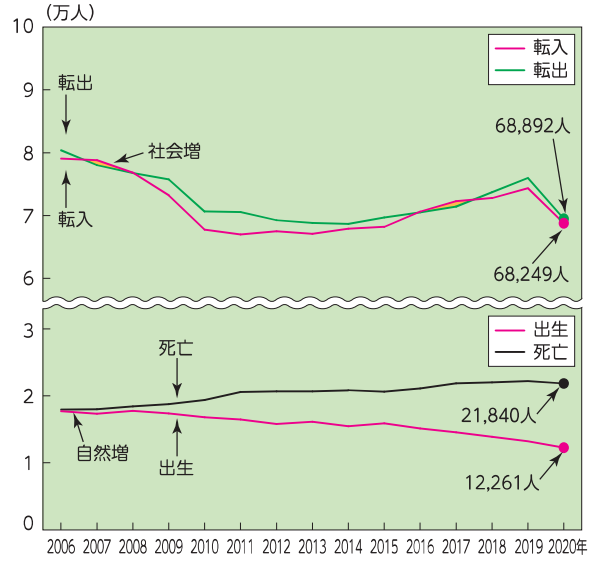

人口・産業

図7. 人口の推移 (各年10月1日現在)

(資料：総務省「国勢調査」
県統計課「毎月人口調査」)

(注) 昭和20年は総理府統計局人口調査によります。

図8. 自然動態と社会動態の推移 (各年10月1日現在)

(資料：県統計課「毎月人口調査」)

図9. 人口構造の変化 (各年10月1日現在)

(注) 年齢不詳は含みません。

(資料：総務省「国勢調査」
県統計課「毎月人口調査」)

図10. 産業別就業者の構成比 (2015年10月1日現在)

(資料：総務省「国勢調査」)