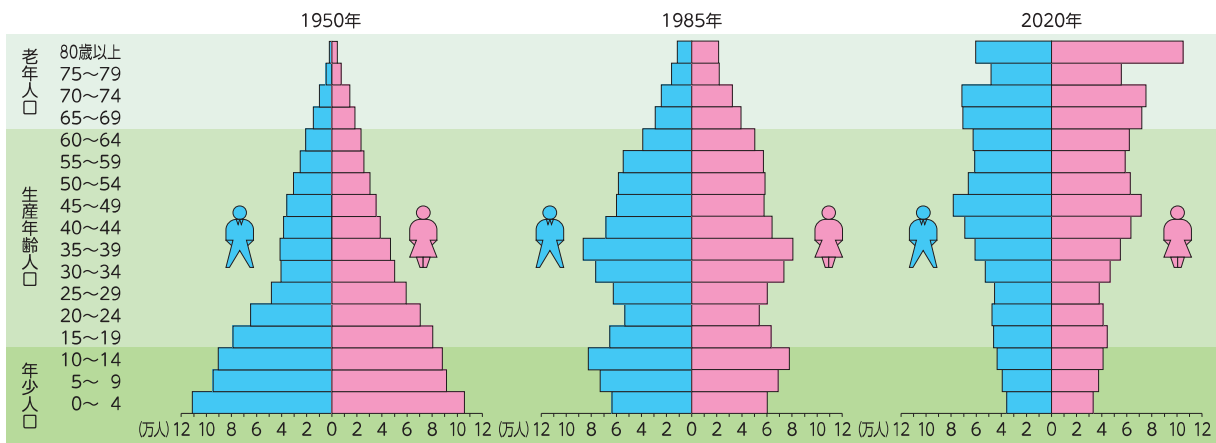

人口・産業

図7. 人口の推移 (各年10月1日現在)

(資料：総務省「国勢調査」
県統計課「毎月人口調査」)

(注) 昭和20年は総理府統計局人口調査によります。

図8. 自然動態と社会動態の推移 (各年10月1日現在)

(資料：県統計課「毎月人口調査」)

図9. 人口構造の変化 (各年10月1日現在)

(注) 年齢不詳は含みません。