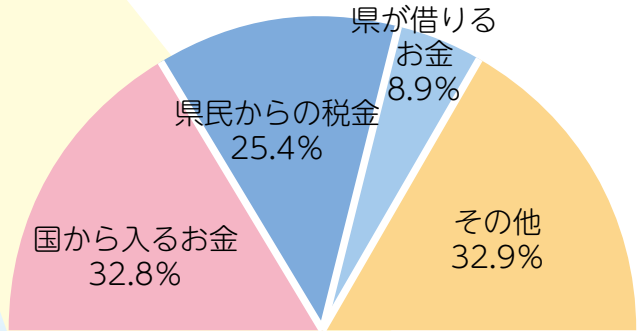

栃木県議会

検索

県議会では、県民から選挙で選ばれた50人の県議会議員によって、県民が豊かで、安心してくらすためにどのような仕事をしたらよいか、どのようなお金（予算）の使い方をすればよいかなどを話し合います。また、みんなで守るきまり（条例）を決めます。

県の仕事を進めるためには多くのお金が必要になります。

1年間に、どれだけのお金が入り、それをどう使うかを県議会で決めます。これを予算といいます。

お金が入ってくることを歳入^{さいにゅう}といい、これはみなさんのお父さんやお母さんたちが県におさめる税金などです。また、そのお金はいろいろな仕事に使われます。それを歳出^{さいしゅつ}といいます。

歳入

1兆86億円

歳出

1兆86億円

(令和4年度)