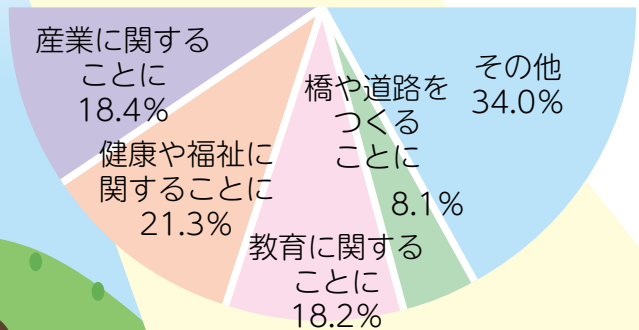

栃木県議会

検索

県議会では、県民から選挙で選ばれた50人の県議会議員によって、県民が豊かで、安心してくらすためにどのような仕事をしたらよいか、どのようなお金（予算）の使い方をすればよいかなどを話し合います。また、みんなで守るきまり（条例）を決めます。

県の仕事を進めるためには多くのお金が必要になります。

1年間に、どれだけのお金が入り、それをどう使うかを県議会で決めます。これを予算といいます。

お金が入ってくることを歳入^{さいにゅう}といい、これはみなさんのお父さんやお母さんたちが県におさめる税金などです。また、そのお金はいろいろな仕事に使われます。それを歳出^{さいしゅつ}といいます。

歳入

1兆86億円

歳出

1兆86億円

(令和4年度)