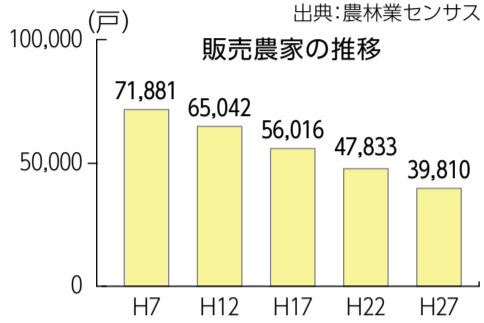

スマート農業とちぎへの挑戦

栃木県は、農業産出額が全国第9位と農業が盛んです。しかし、担い手の高齢化に伴う労働者不足など、多くの課題があります。それらを克服し、今後成長産業として進化する農業を実現するため、県は、先端技術を活用した「スマート農業」を推進しています。今回は「スマート農業」について、県の取り組みをご紹介します。

本県農業の現状

栃木県は、平坦で広い農地や豊富な水資源など、生産条件に恵まれ、米麦、園芸、畜産のバランスの良い生産構造となっています。しかし、県内の農家数や農業従事者は年々減少しているほか、生産コストの増大など多くの課題に直面しています。