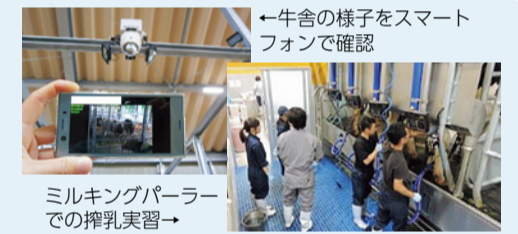

- 県いちご研究所で試験中の自律分散型環境制御システム
- 環境モニタリング装置を活用した栽培データの共有
- 効率的な飼養技術を開発するための超音波肉質診断

✓ 先進的な農業生産技術の普及

最新技術を紹介するフェアや先端技術を学ぶ研修会などを開催しています。

- スマート農業とちぎ推進フェア
- とちぎスマート土地利用型農業研修会

- スマート農業とちぎブログでの各種情報発信
⇒ 研修会やセミナーなどの最新情報をGET!

スマート農業とちぎ [検索](#)

県農業大学校「ドリーム牛舎」が完成!

平成29年度に、乳用牛と肉用牛を一体的に飼育できる複合型牛舎を整備。分娩監視システムや発情感知センサー、牛舎内カメラなどの先端技術を活用して、次世代を担う若者が畜産を学んでいます!

県で取り組む二つの実証実験と、実験に参加している方々をご紹介します

自宅や事務所で水管理が可能に! 水管理システム

水稲栽培において大切な作業である水管理は、総労働時間の約3割を占め、大きな負担となります。このシステムは、水の入り具合をスマートフォンやパソコンでモニタリングしながら、遠隔または自動で制御できます。