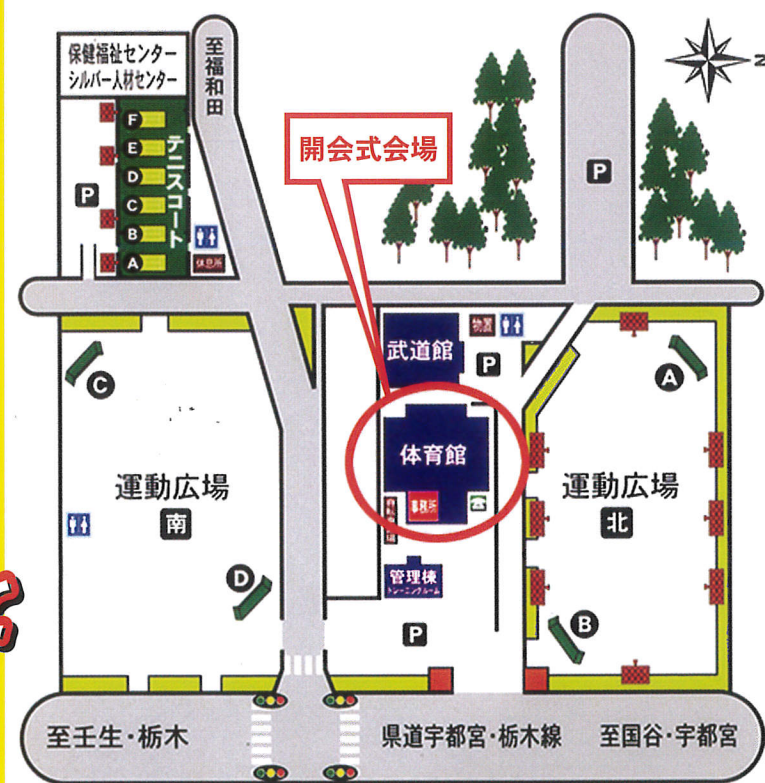

下都賀地区総合型 SCフェスタ

開会式には
ゆるキャラも来るよ!

下都賀Sports Day

参加無料!

in 壬生

令和元年

10/19日(土)

雨天決行

※外種目は中止になります。

開会式：8時45分 — 閉会式：11時45分

※ボルダリング受付：8時30分～（先着順）

- ○障がいのある方も参加できます。
- ○幼児の参加は、保護者同伴をお願いします。
- ○体育館シューズ・飲み物・タオルを持参してください。
- ※運動の出来る服装で参加しましょう。

スポーツラリー種目

- ① ボルダリング
- ② ポッチャ
- ③ 卓球バレー
- ④ バウンドテニス
- ⑤ カローリング
- ⑥ ストラックアウト
- ⑦ スポーツチャンバラ
- ⑧ スナックゴルフ

スポーツラリーに参加して 抽選会で賞品ゲット!

壬生町総合運動場案内図

下都賀地区の総合型地域スポーツクラブが力を合わせて開催!

主催

とちぎスポーツフェスタ実行委員会
栃木県総合型地域スポーツクラブ連絡協議会
下都賀地区総合型地域スポーツクラブ協議会

問合せ先：NPO法人夢くらぶ国分寺 TEL:0285 (44) 0849
NPO法人グリムの里スポーツクラブ TEL:0285 (52) 1182
NPO法人元気ワイワイ南河内 TEL:0285 (48) 5401
おにっこクラブ TEL:0285 (22) 0830
元気の出るスポーツクラブのぎ TEL:0280 (57) 4187
NPO法人栃木スポーツネット TEL:0282 (25) 6275
いわふねスポーツクラブ TEL:0282 (55) 2500
ゆうがおスポーツクラブ TEL:0282 (51) 6022
かみスポクラブ TEL:0285 (57) 2400
あいあいクラブ都賀 TEL:0282 (51) 2598