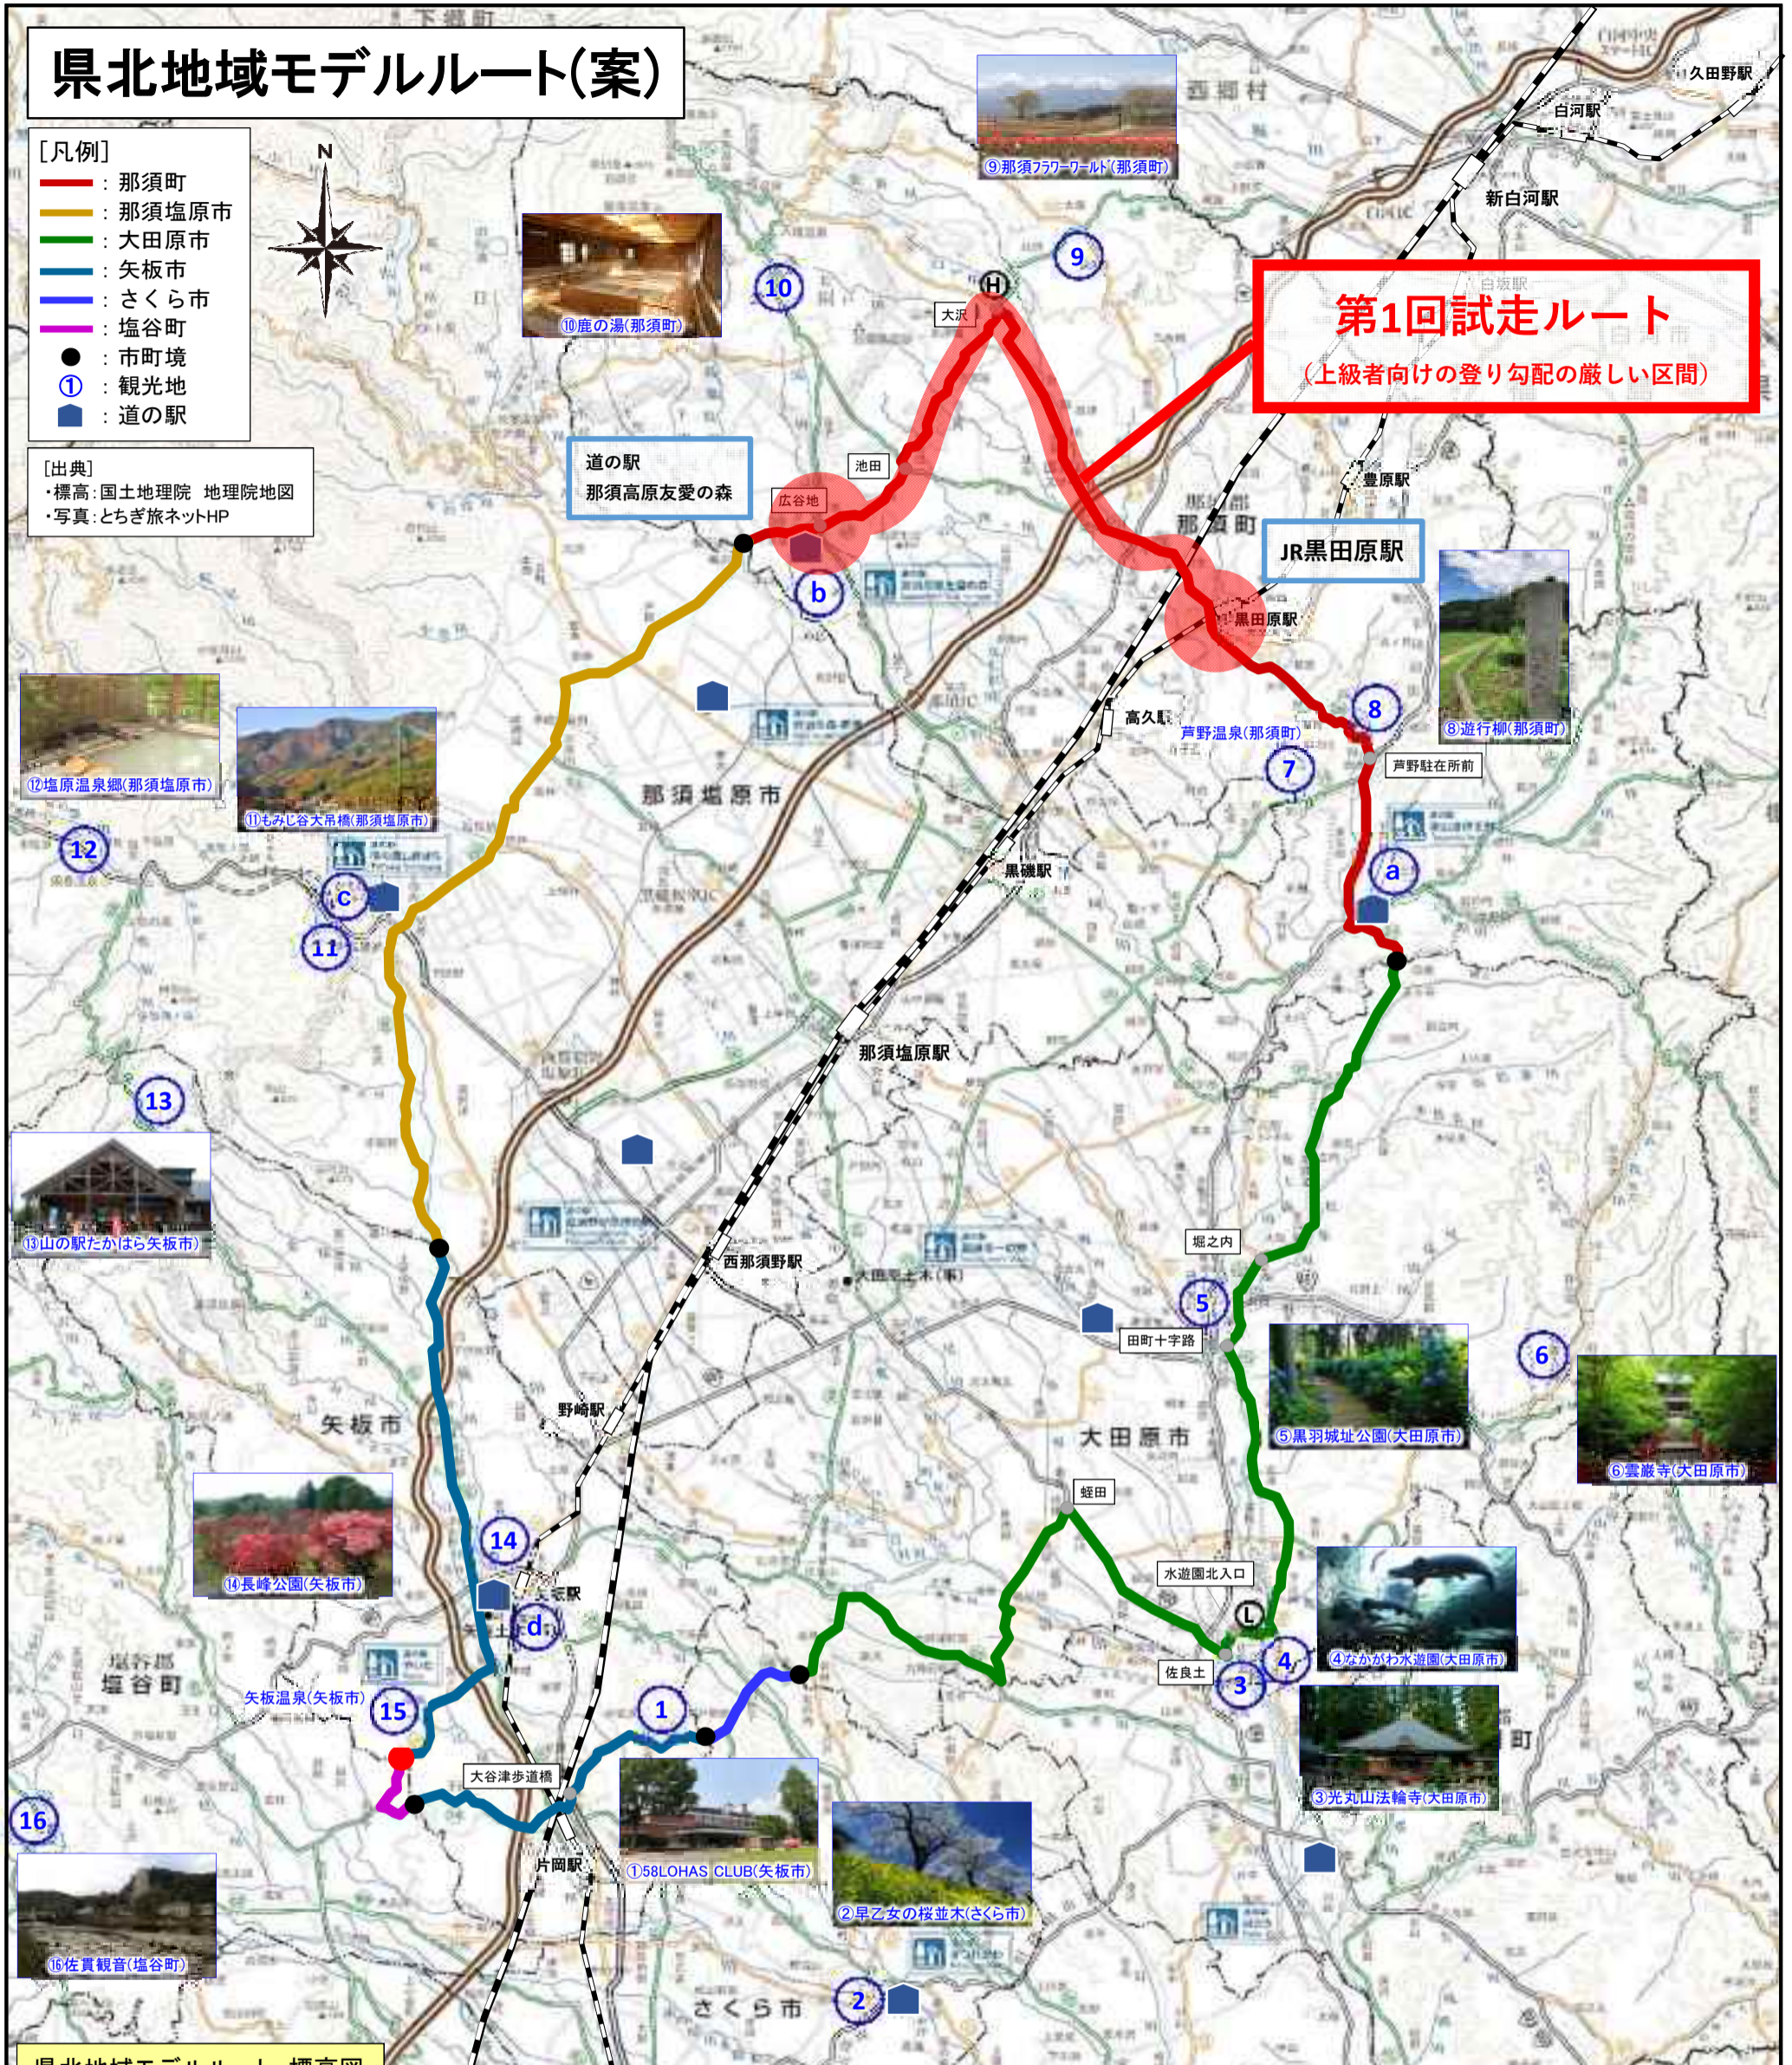

# 県北地域モデルルート(案)

- [凡例]
- : 那須町
  - : 那須塩原市
  - : 大田原市
  - : 矢板市
  - : さくら市
  - : 塩谷町
  - : 市町境
  - ① : 観光地
  - : 道の駅

[出典]  
 ・標高: 国土地理院 地理院地図  
 ・写真: とちぎ旅ネットHP

**第1回試走ルート**  
 (上級者向けの登り勾配の厳しい区間)

県北地域モデルルート 標高図