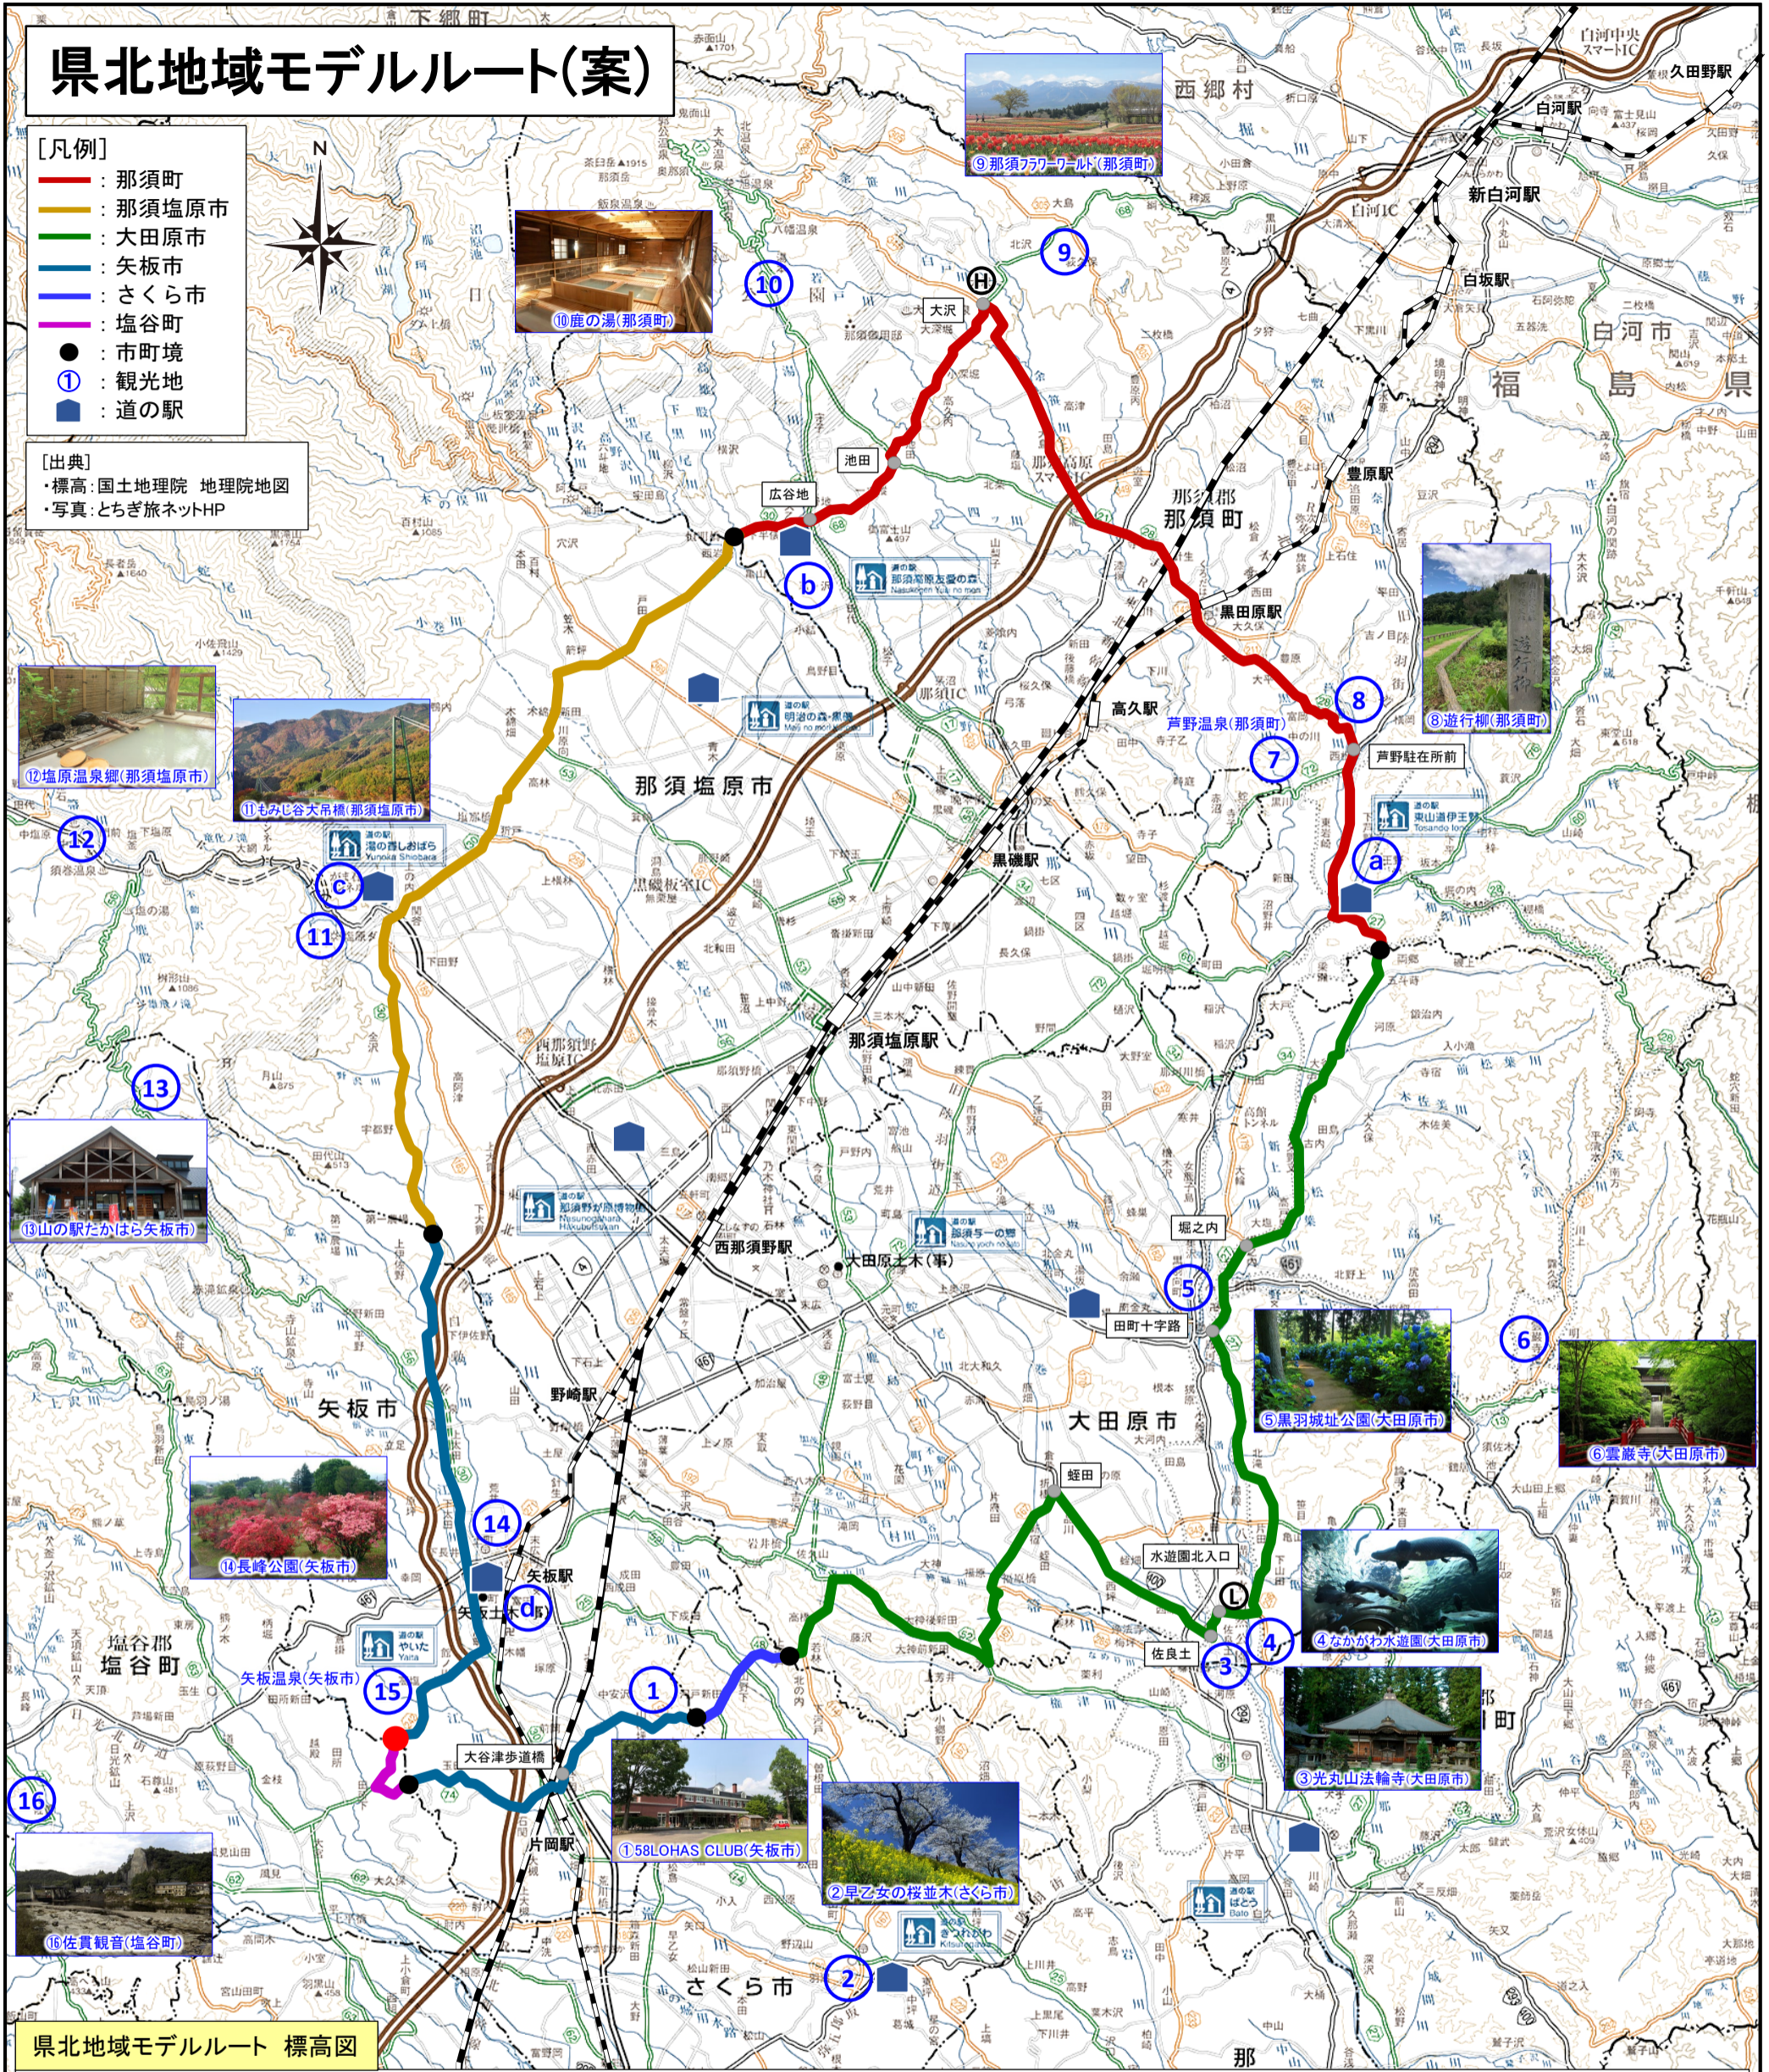

県北地域モデルルート(案)

- [凡例]**
- : 那須町
 - : 那須塩原市
 - : 大田原市
 - : 矢板市
 - : さくら市
 - : 塩谷町
 - : 市町境
 - ① : 観光地
 - : 道の駅

- [出典]**
- ・標高: 国土地理院 地理院地図
 - ・写真: とちぎ旅ネットHP

県北地域モデルルート 標高図