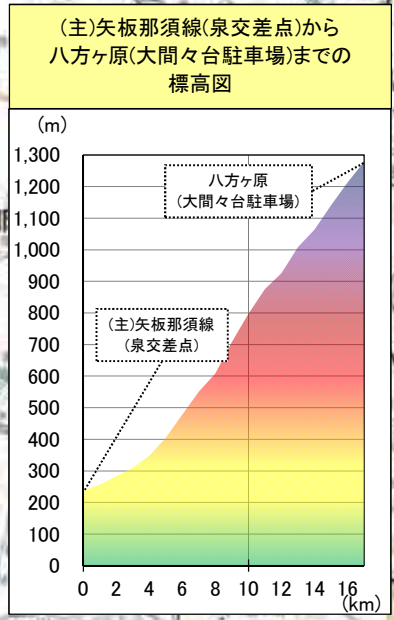

県北地域モデルルート(案)

- [凡例]**
- : 那須町
 - : 那須塩原市
 - : 大田原市
 - : 矢板市
 - : さくら市
 - : 塩谷町
 - : 市町境
 - ① : 観光地
 - : 道の駅

[出典]

- ・標高: 国土地理院 地理院地図
- ・写真: とちぎ旅ネットHP

県北地域モデルルート 標高図