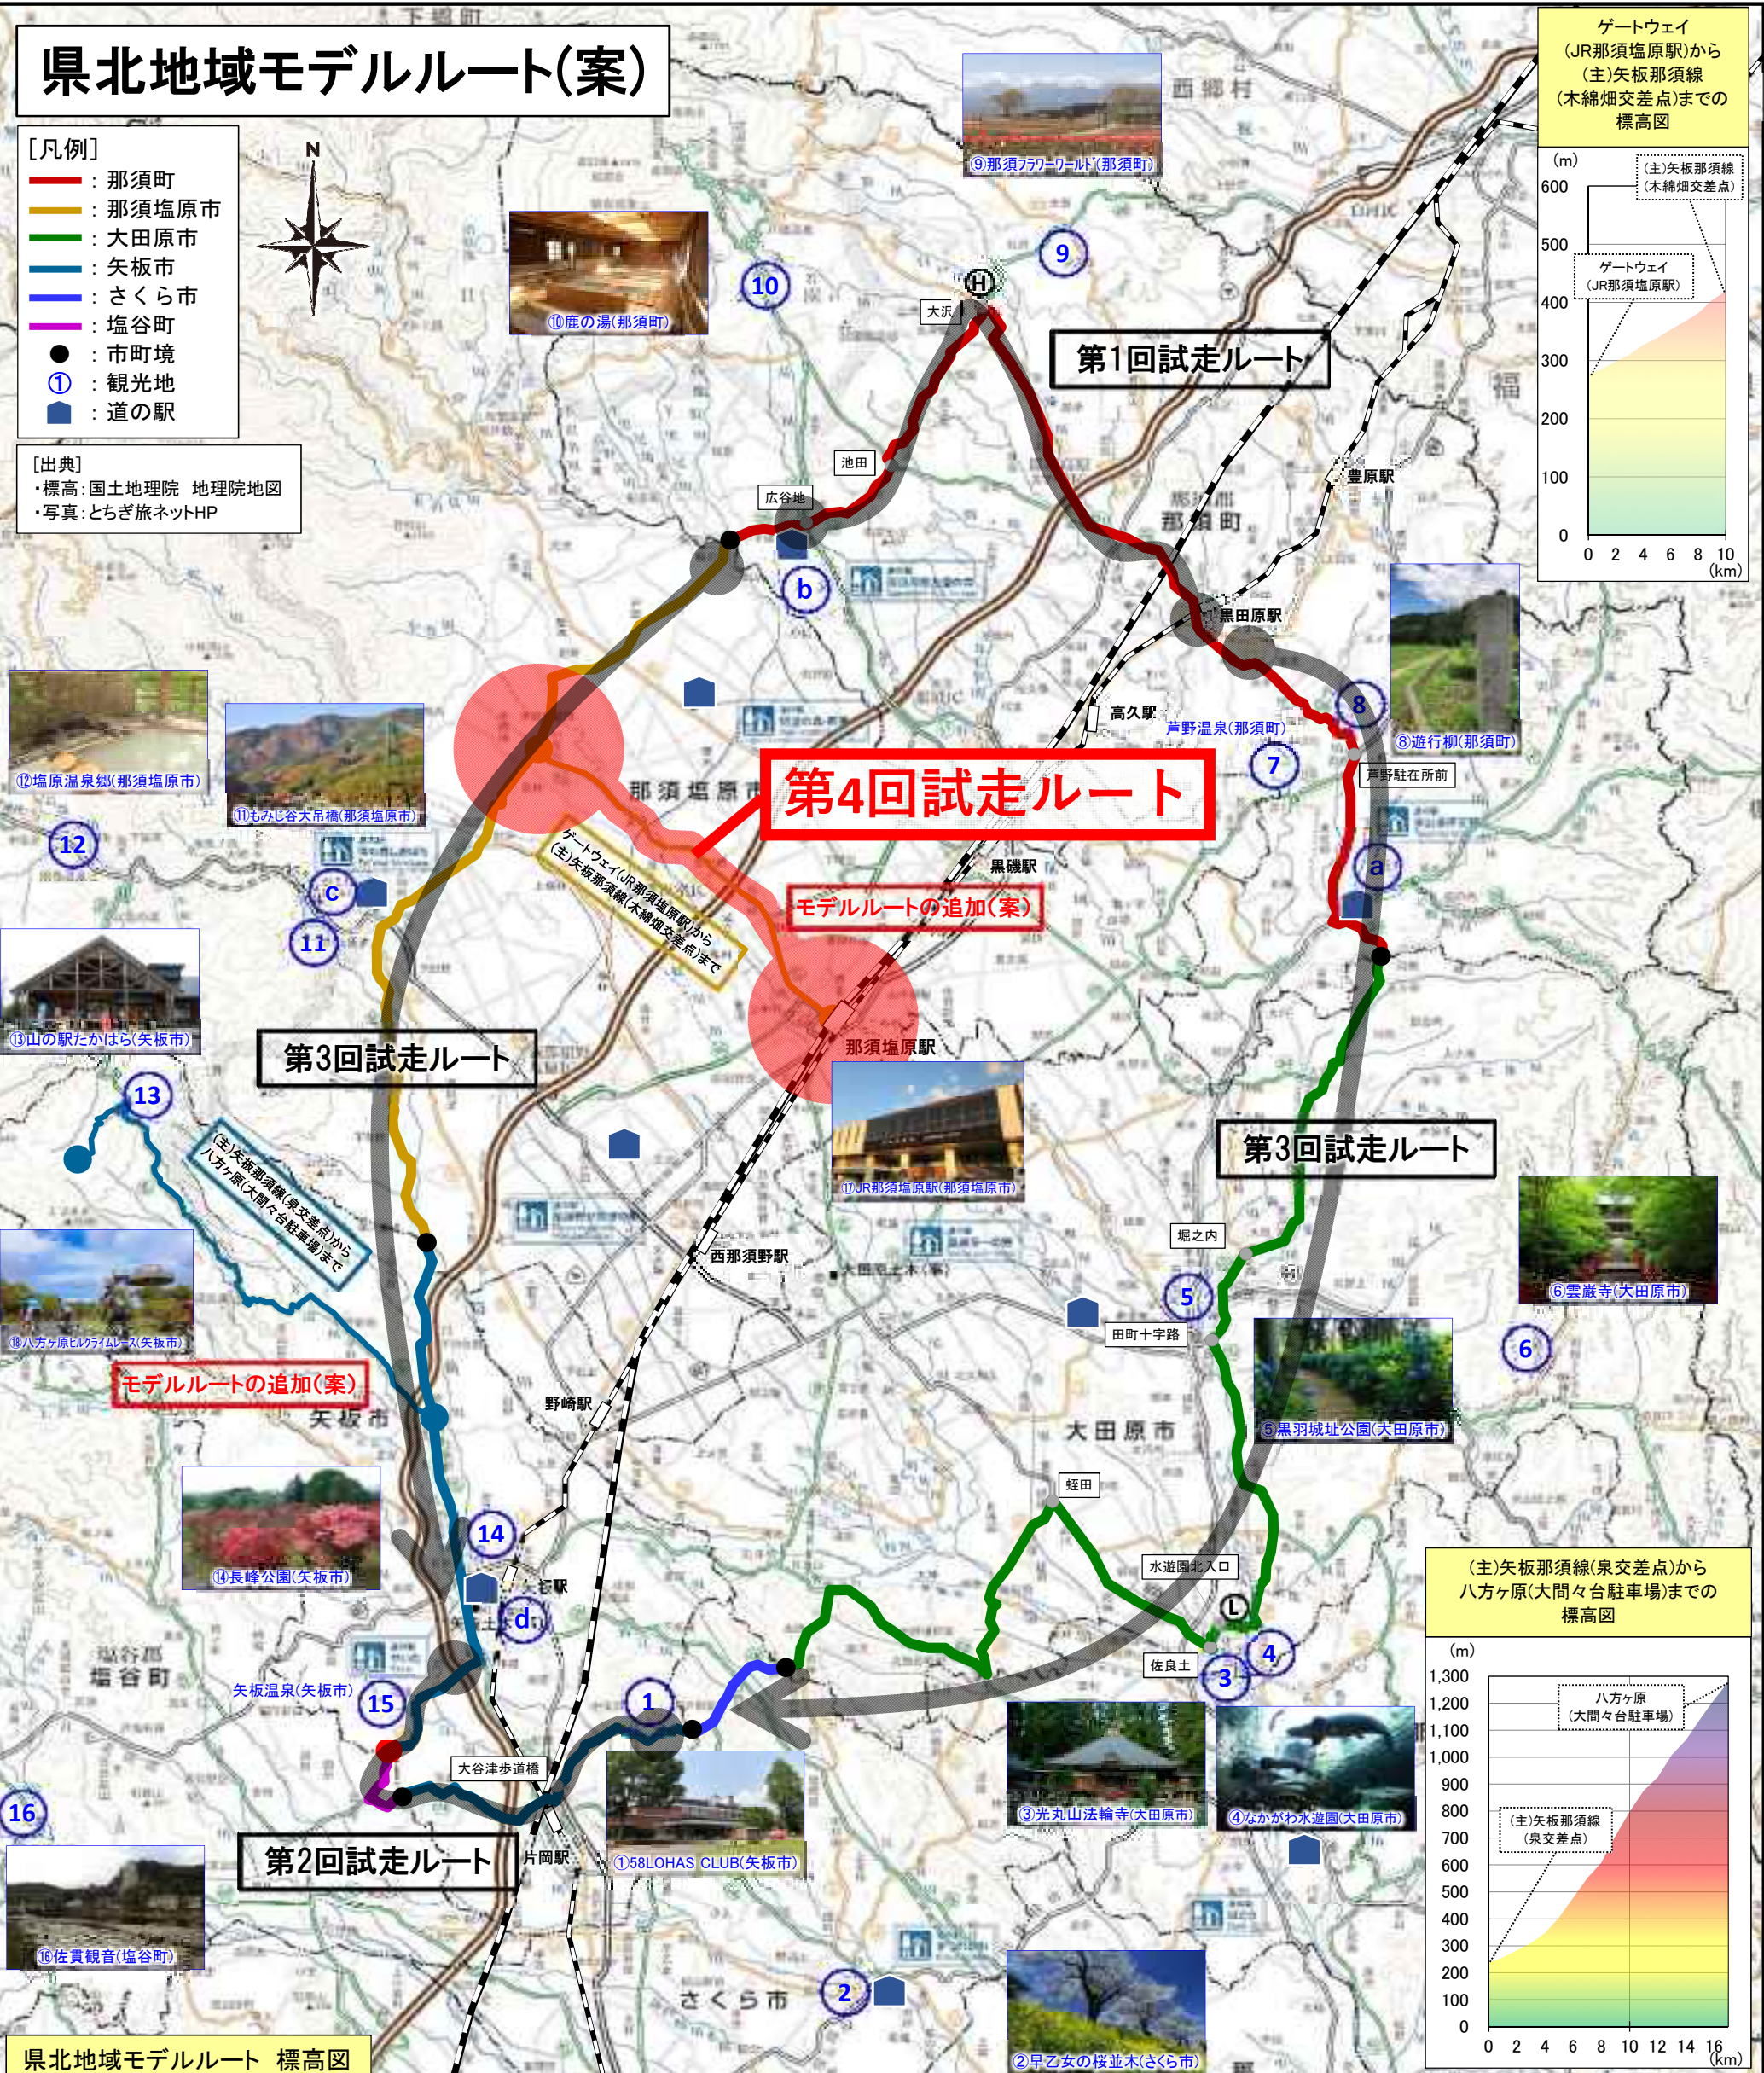

県北地域モデルルート(案)

- [凡例]**
- : 那須町
 - : 那須塩原市
 - : 大田原市
 - : 矢板市
 - : さくら市
 - : 塩谷町
 - : 市町境
 - ① : 観光地
 - : 道の駅

[出典]

- ・標高: 国土地理院 地理院地図
- ・写真: とちぎ旅ネットHP

県北地域モデルルート 標高図