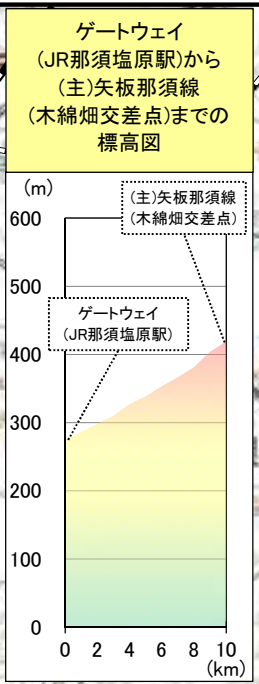

県北地域モデルルート(案)

- [凡例]**
- : 那須町
 - : 那須塩原市
 - : 大田原市
 - : 矢板市
 - : さくら市
 - : 塩谷町
 - : 市町境
 - ① : 観光地
 - : 道の駅

[出典]

- ・標高: 国土地理院 地理院地図
- ・写真: とちぎ旅ネットHP

県北地域モデルルート 標高図