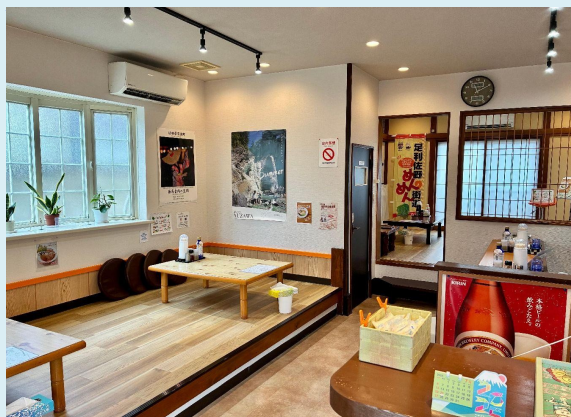

**区分** 飲食店

**名称** ダンカラホール

329-0604

**住所** 栃木県河内郡上三川町上郷2088-1

**電話番号** 09065693282

<b>紹介文</b>	上三川町にあるカラオケ店で、店内でランチの提供も行っています。夜はカラオケを貸切で営業しています。店内に小さなステージがあり、昔はここで演歌歌手さんがミニコンサートなどをしていました。ランチでの演奏や、カラオケの時間帯に演奏会などご利用頂けます。
<b>提供可能時間</b>	【提供可能な曜日・時間帯】水・木・金・土・日 11:00-16:00(ランチ) 18:00-23:00 【問い合わせ対応可能な曜日・時間帯】水・木・金・土・日 11:00-20:00
<b>貸出料</b>	要相談(ランチ時の演奏か、貸切での演奏かによって料金が変わります)
<b>貸出条件等</b>	ステージ上にモニタースタンドが備え付けになっているので、ステージの自由度は低いです。カラオケにCDやDVDを入れられるのでオリジナル楽曲のカラオケでの歌唱も可能です。アンプなどの備え付けは無く、店長も知識がないので、楽器演奏の機材等は持ち込みして頂く形になります。また、店舗が2階にありますので、大きな機材の持ち込みは困難です。
<b>参考リンク</b>	<a href="https://www.instagram.com/dankara2088">https://www.instagram.com/dankara2088</a>