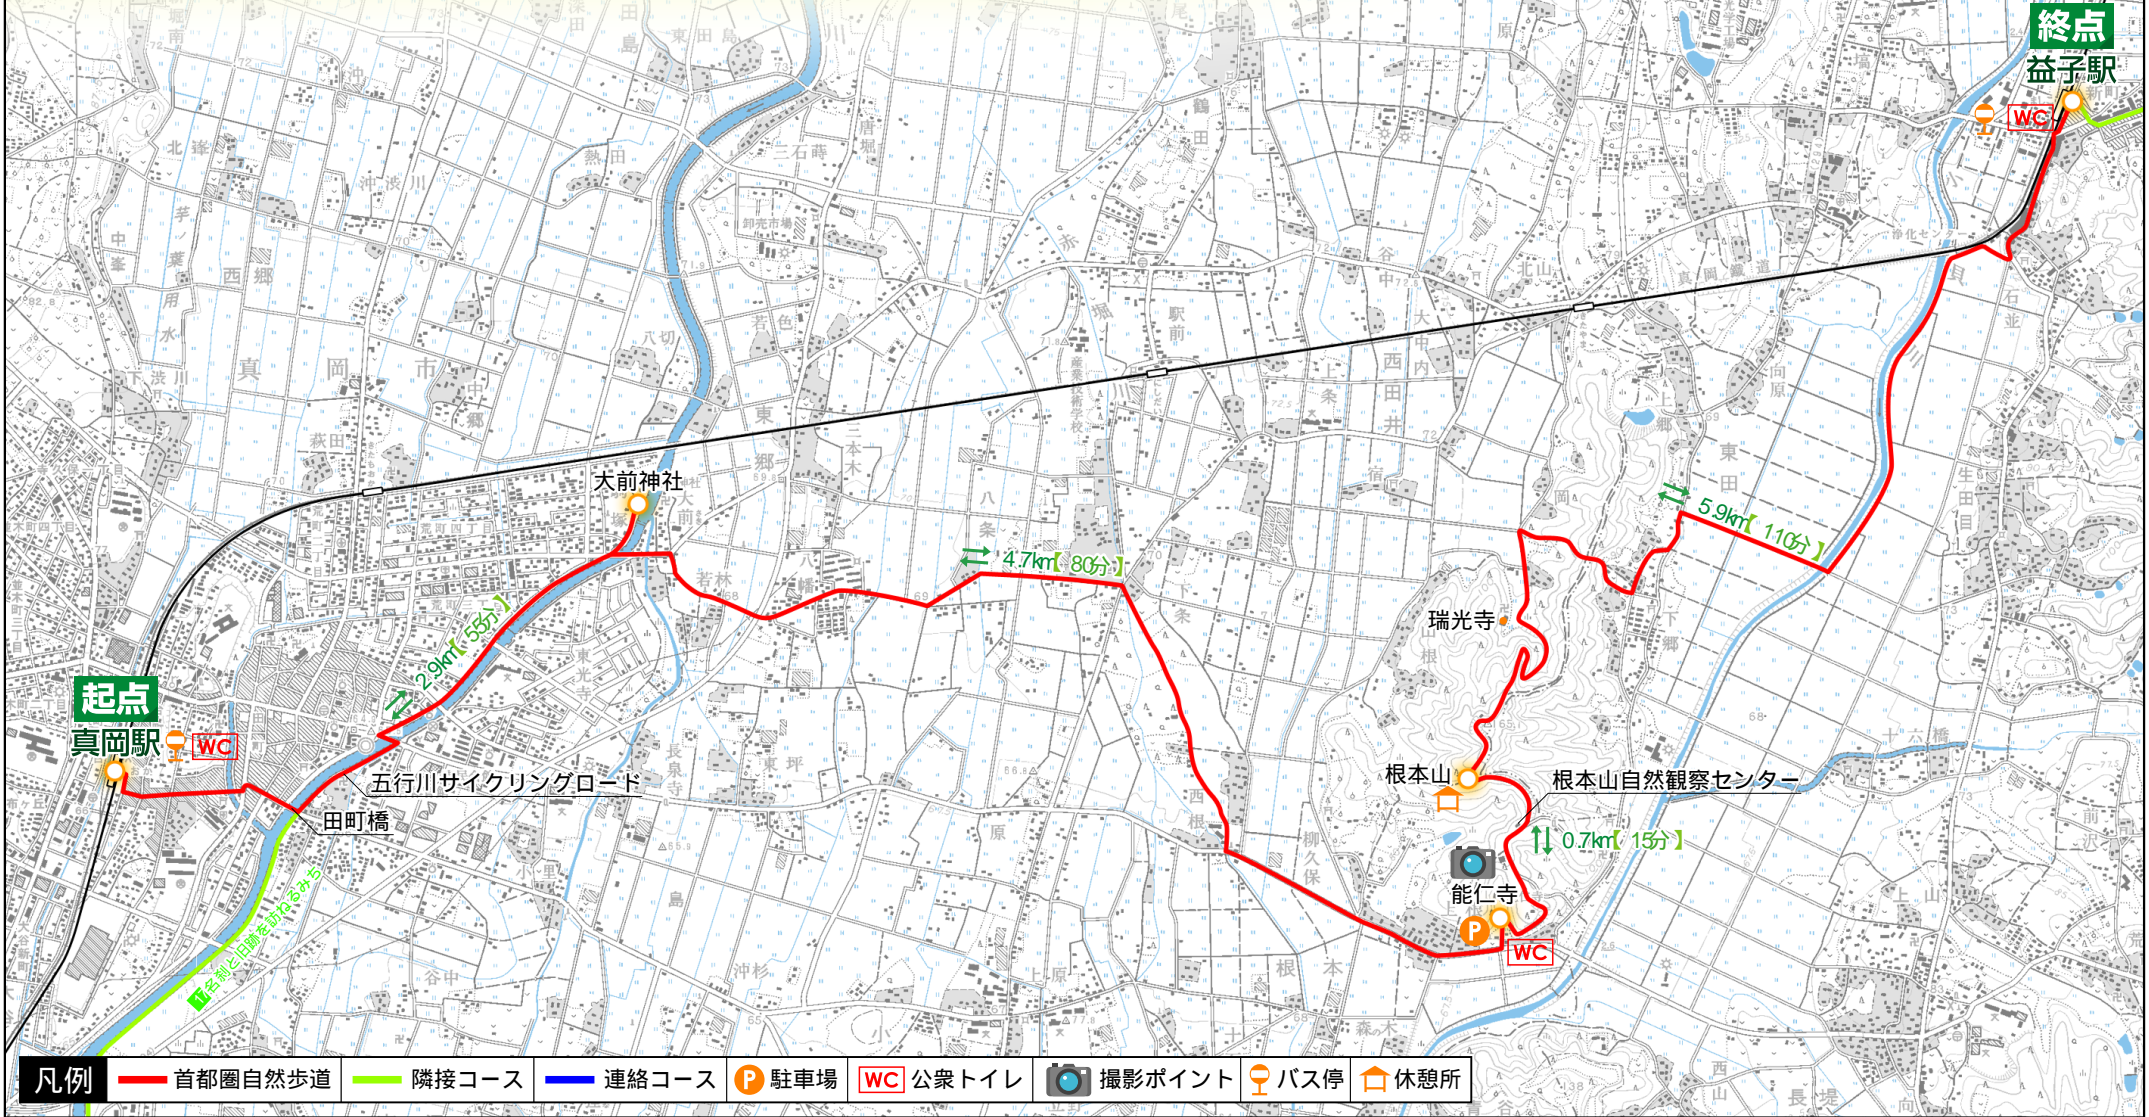

栃木県

18

雲ながれる桜花のみち

起点：真岡市台町（真岡鉄道 真岡駅）
終点：益子町益子（真岡鉄道 益子駅）【 14.2km 】

凡例

- 首都圏自然歩道
- 隣接コース
- 連絡コース
- P 駐車場
- WC 公衆トイレ
- 📷 撮影ポイント
- 🚏 バス停
- 🏠 休憩所

1:30,000 500 0 500 1000 1500 2000m

この地図は、国土地理院長の承認を得て、同院発行の数値地図25,000(地図画像)を複製したものである。(承認番号)平2機複、第71号