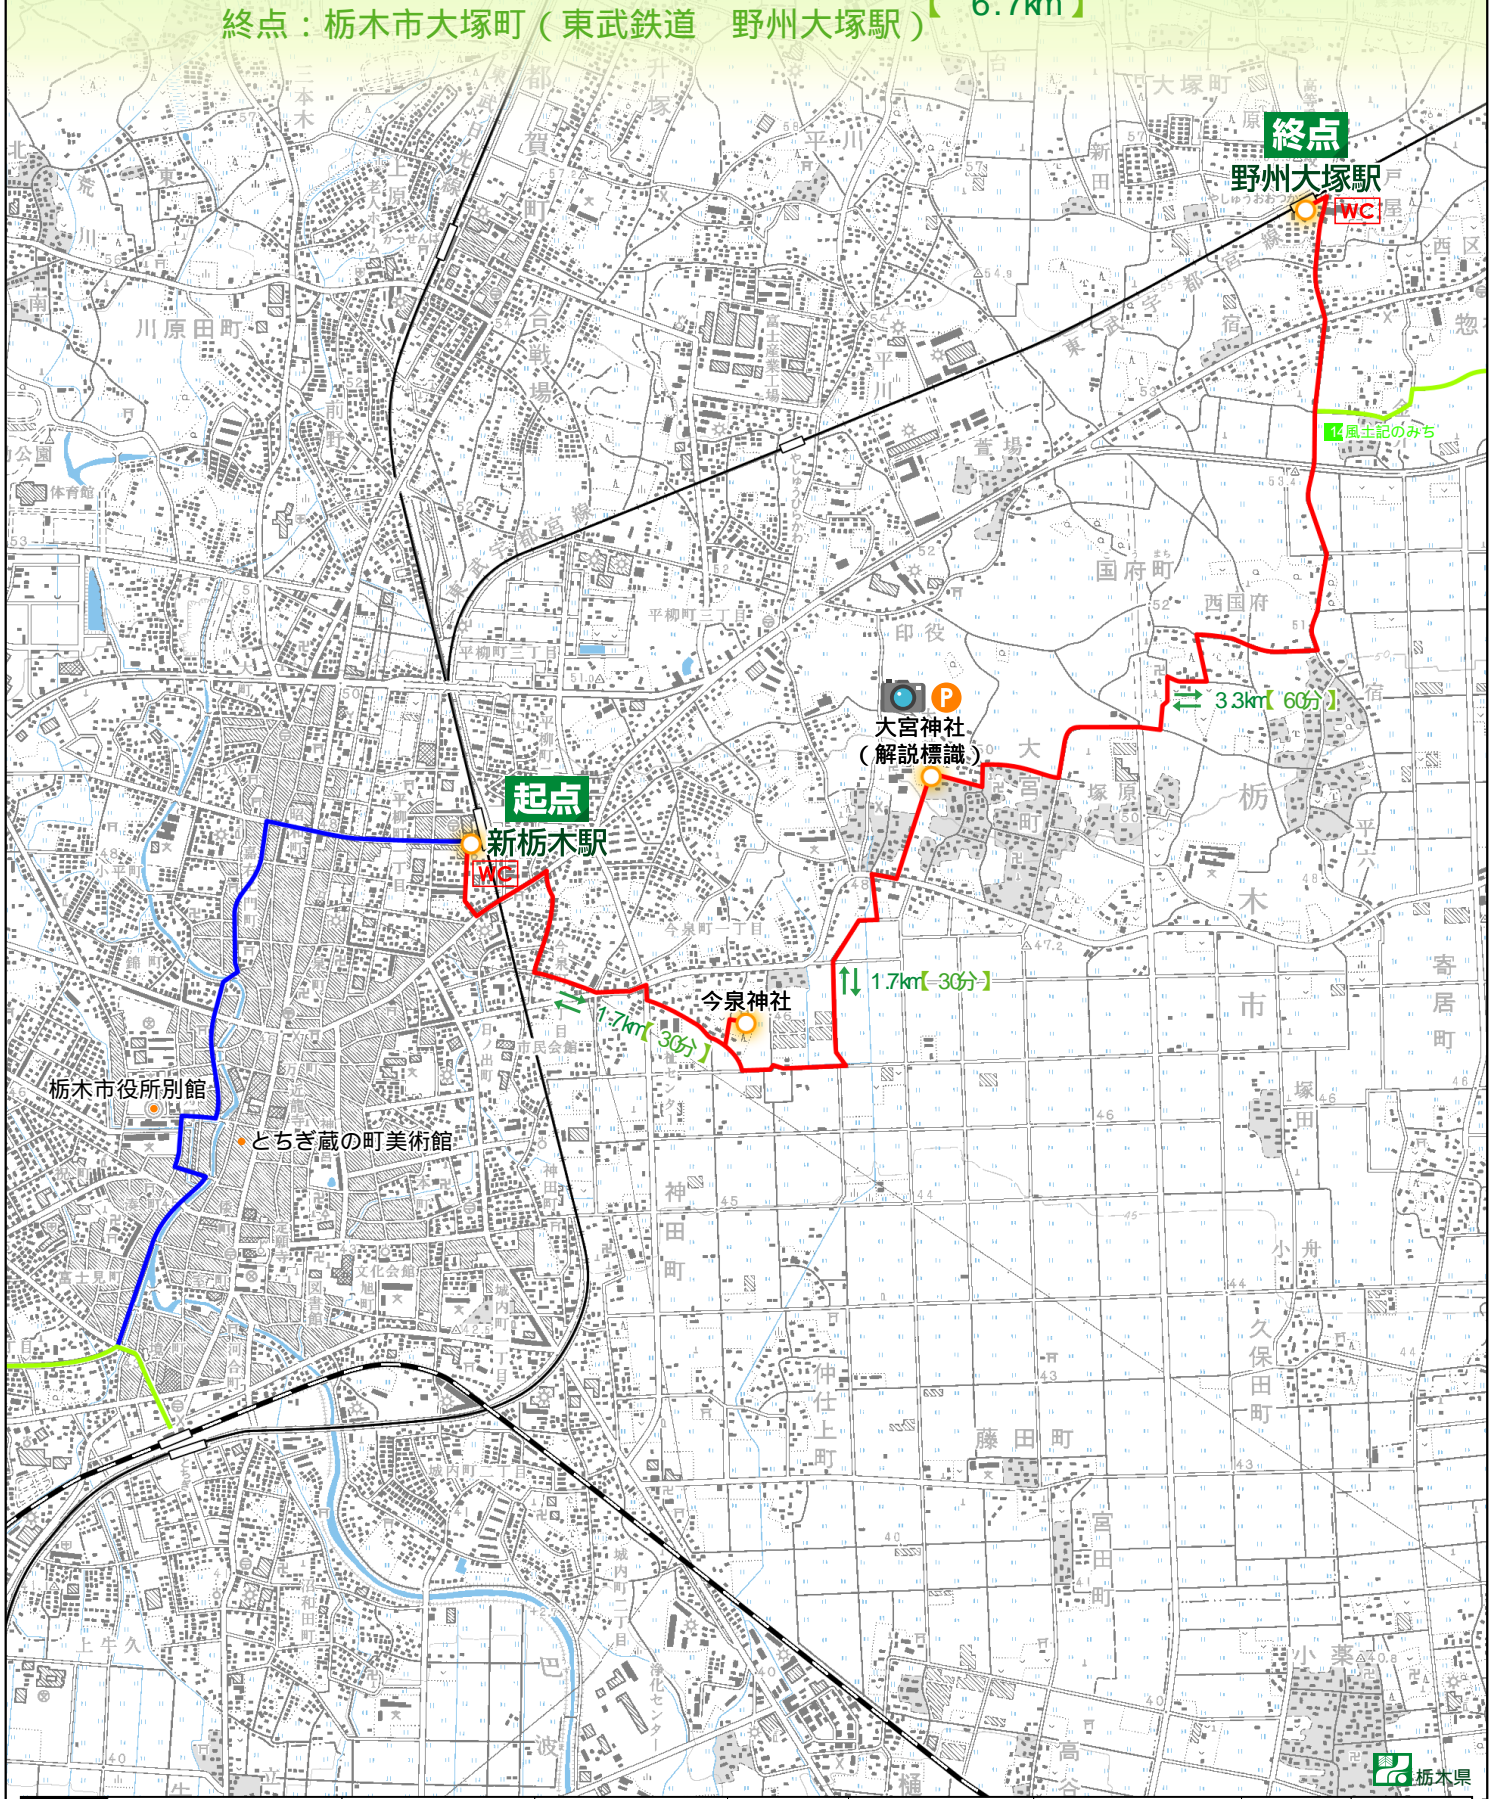

栃木県

13 麦笛のみち

起点：栃木市平柳町（東武鉄道 新栃木駅）
終点：栃木市大塚町（東武鉄道 野州大塚駅） 【 6.7km 】

- 凡例
- 首都圏自然歩道
 - 隣接コース
 - 連絡コース
 - P 駐車場
 - WC 公衆トイレ
 - 📷 撮影ポイント
 - 🚏 バス停
 - 🏠 休憩所

1:25,000

この地図は、国土地理院長の承認を得て、同院発行の数値地図 25,000 (地図画像) を複製したものである。(承認番号) 平 2 確複、第 71 号