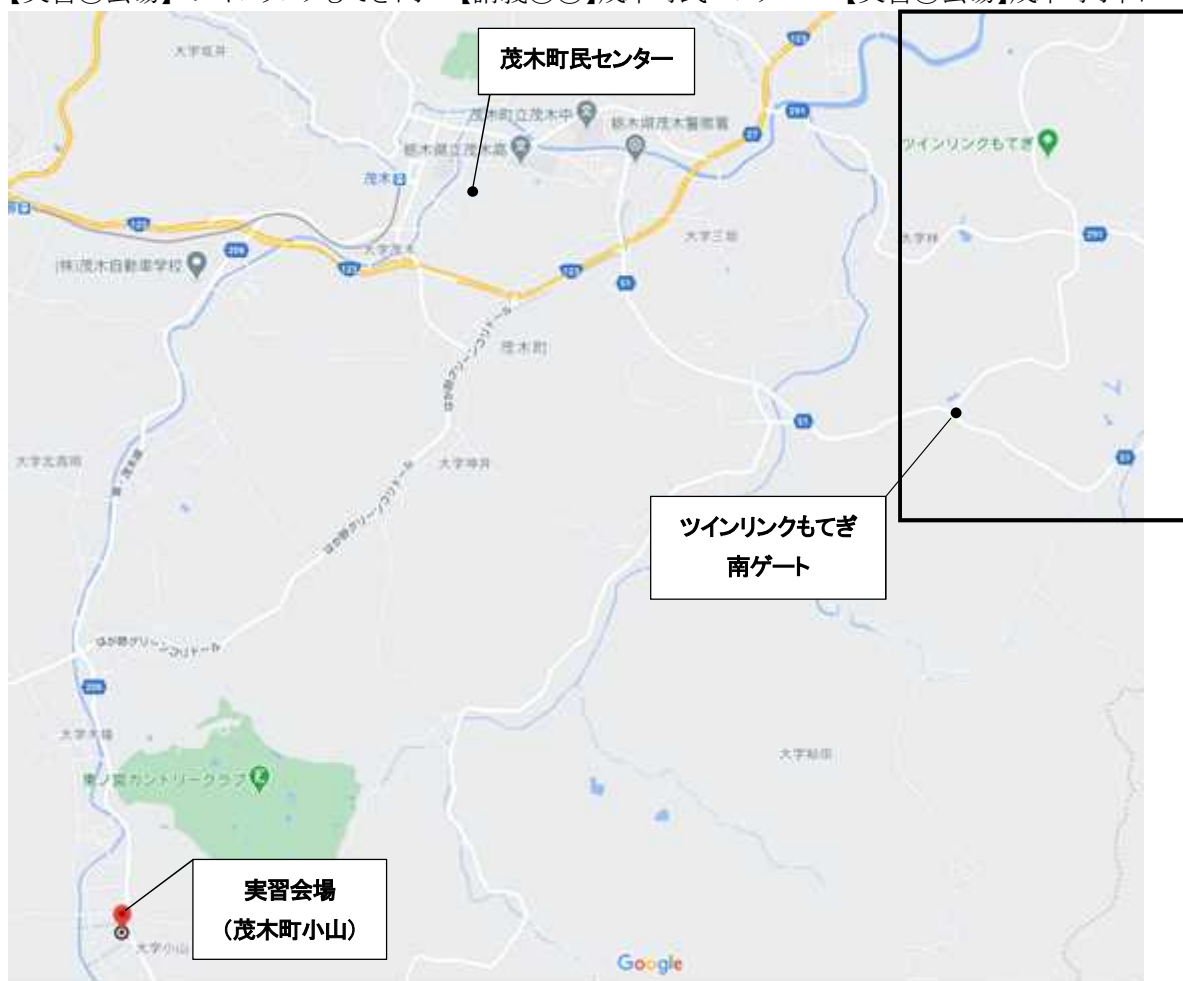

### 4 その他

・定員は40名です。先着順となりますのでご了承ください。

・第7回の参加申込は別紙受講申込書より、11月11日(水)までにお願いいたします。

・**ツインリンクもてぎに集合してください。センサーカメラ回収後、茂木町民センターに移動します。**

・野外で実習を行うので、汚れてもいい服装と足回りでご参加ください。

・昼食は各自ご用意ください。

※ コロナウィルス対策のため、当日はマスクを着用いただくとともに、濃厚接触者、発熱等の風邪の症状がある方は、参加をご遠慮願います。

※ 受付時の検温や手指の消毒、会場内での密集、密接、密閉の回避についても御協力をお願いします。

【実習①会場】 ツインリンクもてぎ内 【講義①②】茂木町民センター 【実習②会場】茂木町小山

- ツインリンクもてぎには、南ゲートからお入りください。
- 入門する際に、「獣害対策地域リーダー育成研修会です」と、ゲートの係員の方にお伝えください。
- 南コース脇の駐車場に駐車してください。(当日スタッフがご案内致します)

〈ツインリンクもてぎ場内図〉

駐車エリア

【実習②会場詳細】茂木町大字小山

- ・赤字の農道に、前から順番に縦列駐車して駐車してください。