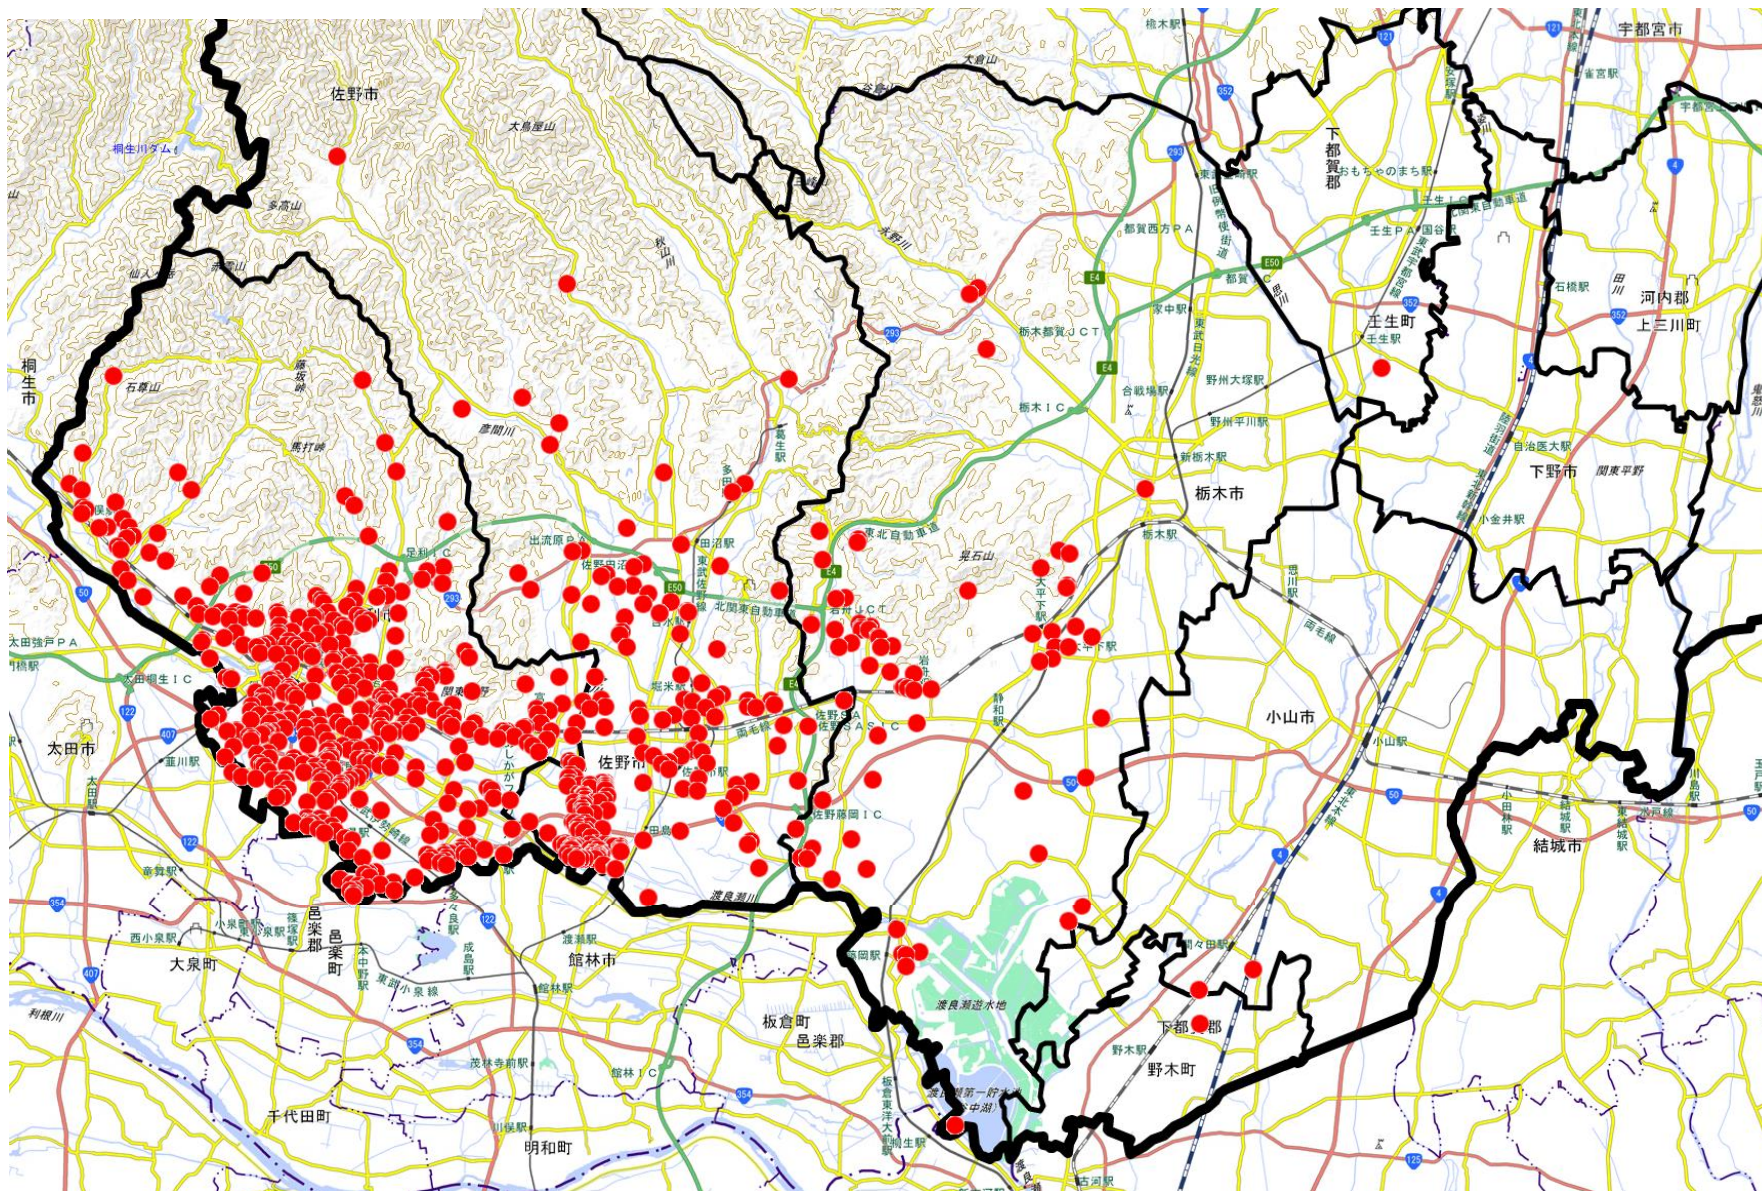

栃木県におけるクビアカツヤカミキリ確認場所 平成 28 (2016) 年度

(青丸：成虫発見場所)

栃木県におけるクビアカツヤカミキリ確認場所 平成 29 (2017) 年度

(赤丸：被害確認場所、青丸：成虫発見場所)

栃木県におけるクビアカツヤカミキリ確認場所 平成 30 (2018) 年度

(赤丸：被害確認場所、青丸：成虫発見場所)

栃木県におけるクビアカツヤカミキリ確認場所 令和元(2019)年度

(赤丸：被害確認場所、青丸：成虫発見場所)

栃木県におけるクビアカツヤカミキリ確認場所 令和2(2020)年度

(赤丸：被害確認場所、青三角：成虫発見場所)

令和3(2021)年度 栃木県におけるクビアカツヤカミキリ被害箇所