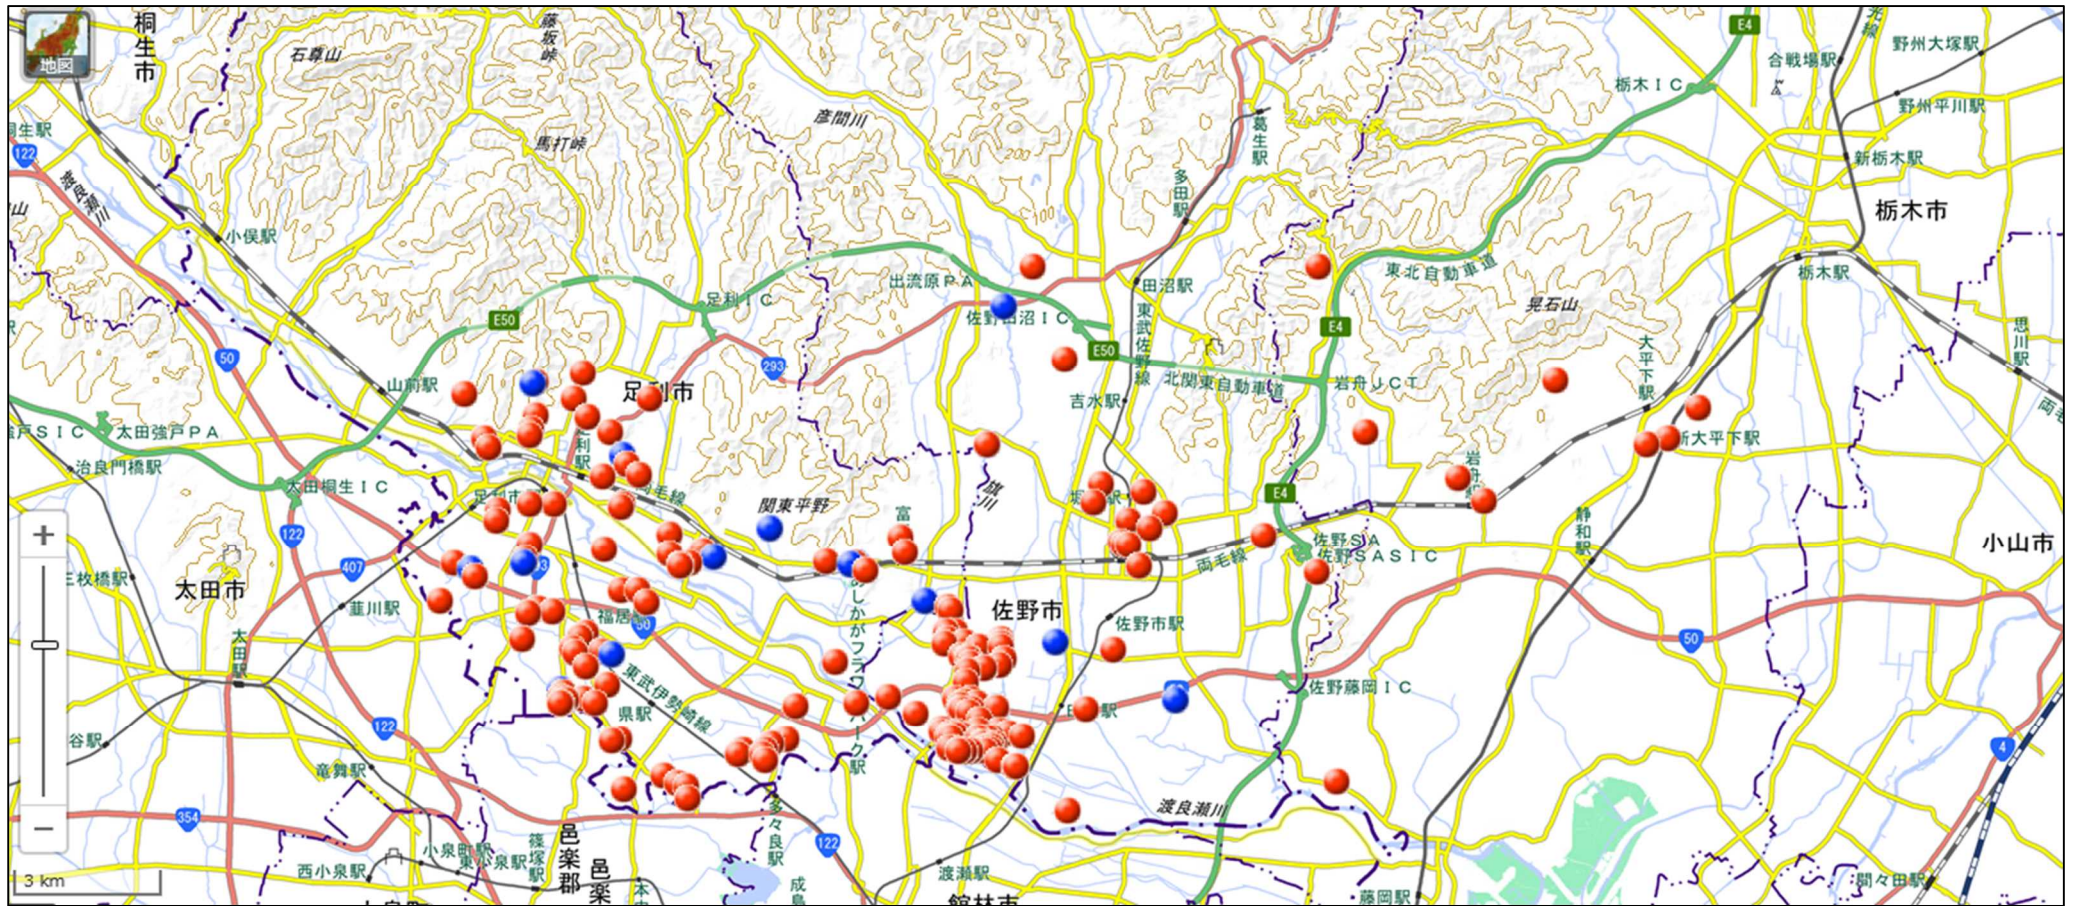

栃木県におけるクビアカツヤカミキリ確認場所 平成 28 (2016) 年度

(青丸：成虫発見場所)

栃木県におけるクビアカツヤカミキリ確認場所 平成 29 (2017) 年度

(赤丸：被害確認場所、青丸：成虫発見場所)

栃木県におけるクビアカツヤカミキリ確認場所 平成 30 (2018) 年度

(赤丸：被害確認場所、青丸：成虫発見場所)

栃木県におけるクビアカツヤカミキリ確認場所 令和元(2019)年度

(赤丸：被害確認場所、青丸：成虫発見場所)

栃木県におけるクビアカツヤカミキリ確認場所 令和2(2020)年度

(赤丸：被害確認場所、青三角：成虫発見場所)

令和3(2021)年度 栃木県におけるクビアカツヤカミキリ被害箇所