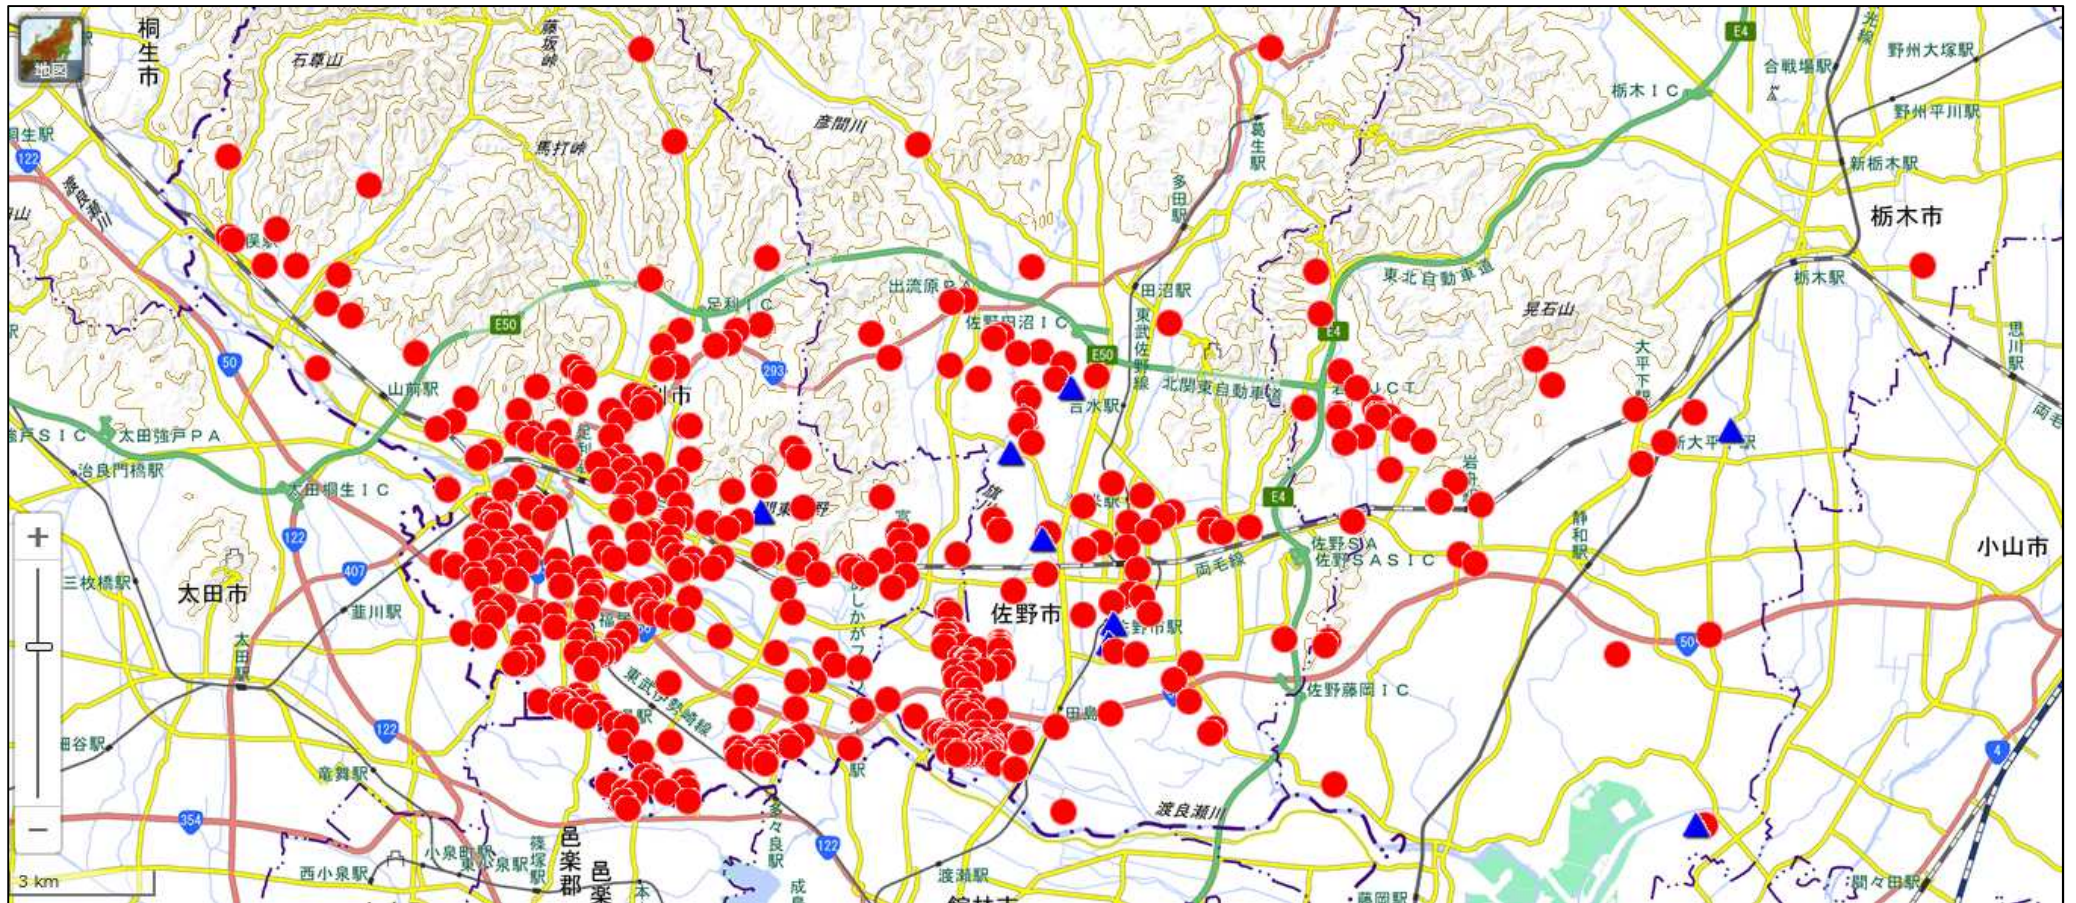

栃木県におけるクビアカツヤカミキリ確認場所 平成 28 (2016) 年度

(青丸：成虫発見場所)

栃木県におけるクビアカツヤカミキリ確認場所 平成 29 (2017) 年度

(赤丸：被害確認場所、青丸：成虫発見場所)

栃木県におけるクビアカツヤカミキリ確認場所 平成 30 (2018) 年度

(赤丸：被害確認場所、青丸：成虫発見場所)

栃木県におけるクビアカツヤカミキリ確認場所 令和元(2019)年度

(赤丸：被害確認場所、青丸：成虫発見場所)

栃木県におけるクビアカツヤカミキリ確認場所 令和2(2020)年度

(赤丸：被害確認場所、青三角：成虫発見場所)

令和3(2021)年度 栃木県におけるクビアカツヤカミキリ被害箇所