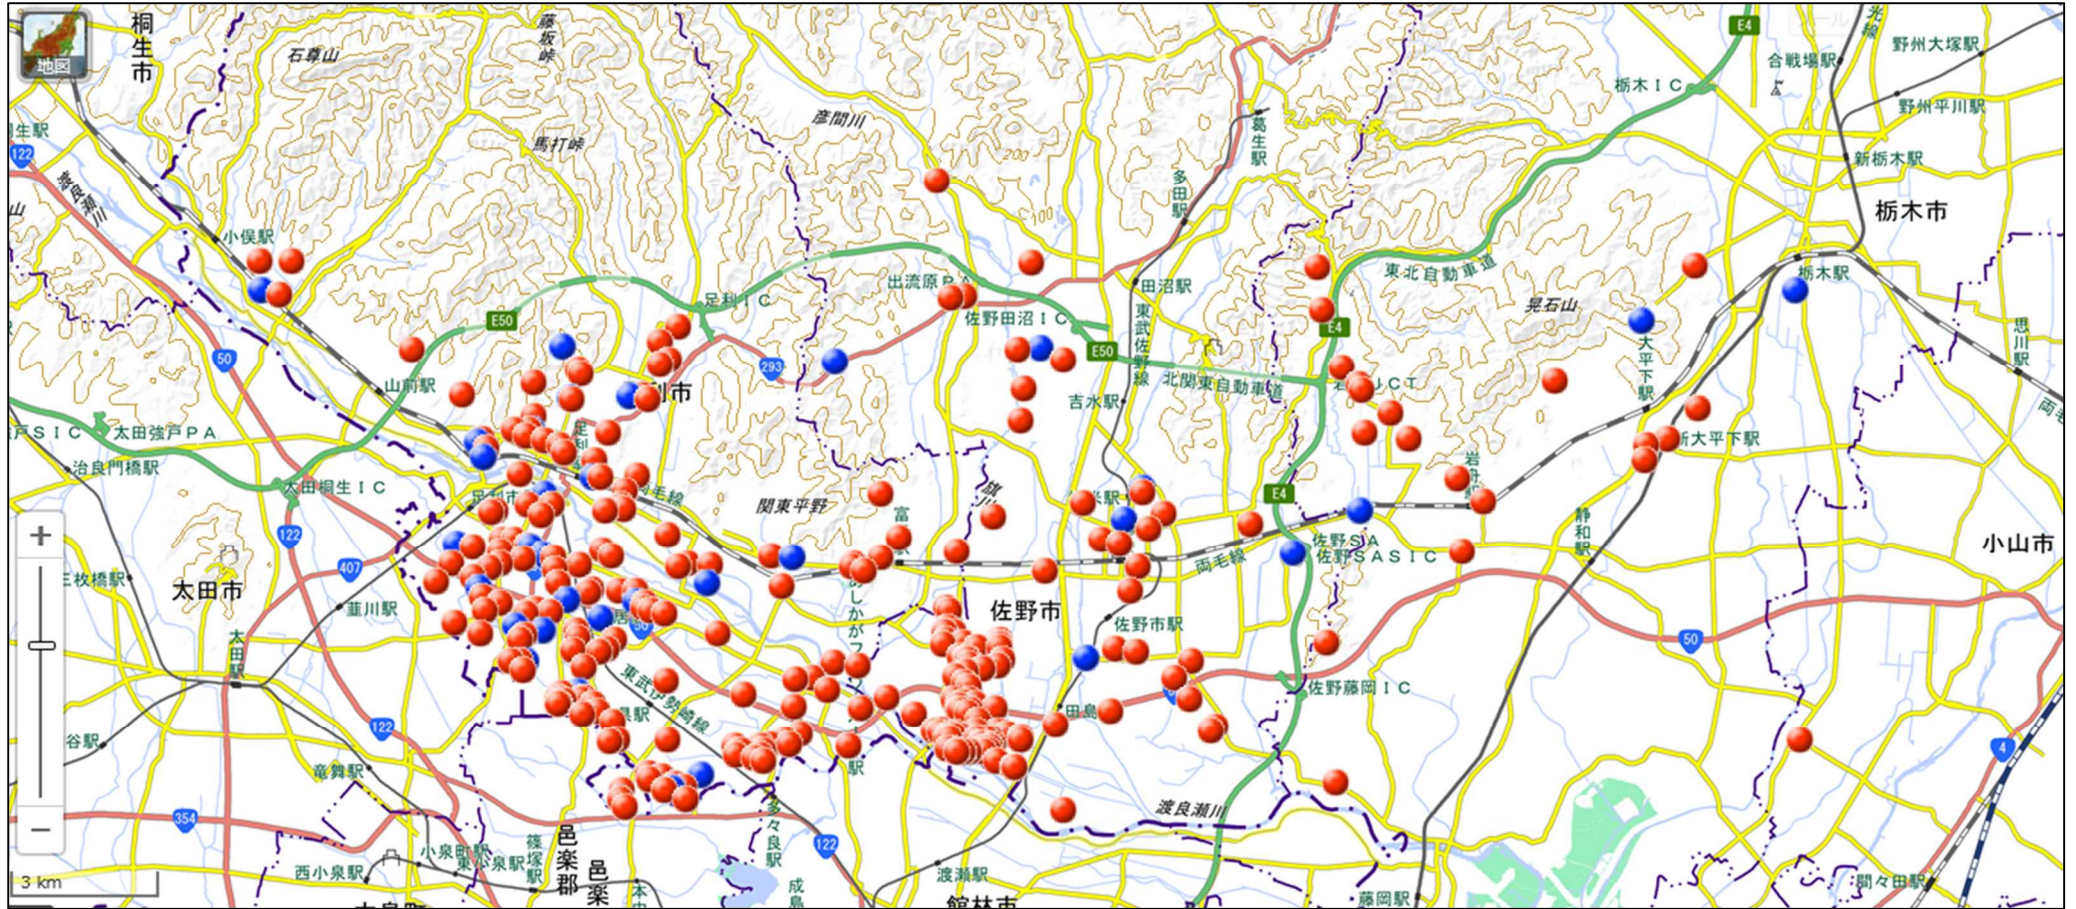

栃木県におけるクビアカツヤカミキリ確認場所 平成 28 (2016) 年度

(青丸：成虫発見場所)

栃木県におけるクビアカツヤカミキリ確認場所 平成 29 (2017) 年度

(赤丸：被害確認場所、青丸：成虫発見場所)

栃木県におけるクビアカツヤカミキリ確認場所 平成 30 (2018) 年度

(赤丸：被害確認場所、青丸：成虫発見場所)

栃木県におけるクビアカツヤカミキリ確認場所 令和元(2019)年度

(赤丸：被害確認場所、青丸：成虫発見場所)

栃木県におけるクビアカツヤカミキリ確認場所 令和2(2020)年度

(赤丸：被害確認場所、青三角：成虫発見場所)

令和3(2021)年度 栃木県におけるクビアカツヤカミキリ被害箇所