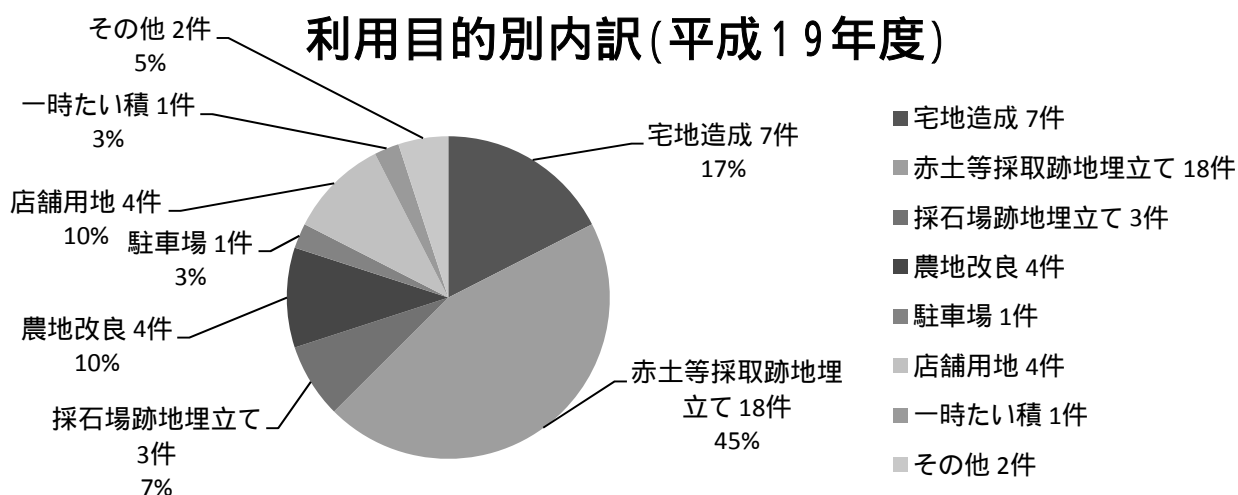

第 5 土砂条例

1 条例のあらまし

土砂等の埋立てによる土壌の汚染や土砂等の崩落、飛散又は流出による災害の発生を未然に防止することを目的に、埋立て等に使用される土砂等の安全基準を定め、安全基準に適合しない不適正な土砂等の埋立て等を禁止するとともに、一定面積（県の場合 3,000 平方メートル）以上の区域をその区域以外の場所から採取された土砂等で埋立てを行う場合（「特定事業」という。）について許可制を設けている。（施行期日：平成 11 年 4 月 1 日）

なお、施行後の状況変化や、適正かつ計画的な埋立て事業の実施、現場の管理体制の充実・確保等、一層の適正化を図るため、平成 17 年 12 月に一部の改正を行い、平成 18 年 7 月 1 日より施行した。

2 土砂条例許可申請状況（平成 20 年 3 月 31 日現在）

許可申請内訳（新規申請に限る。）

（単位：件、㎡）

	申請件数			申請面積（特定事業区域面積）		
	17年度	18年度	19年度	17年度	18年度	19年度
県西健康福祉センター	12	10	13	70,605	58,074	72,571
県東健康福祉センター	5	5	2	65,679	47,390	85,719
県南健康福祉センター	9	9	10	59,315	45,368	50,803
県北健康福祉センター	5	5	5	54,896	41,546	37,755
安足健康福祉センター	6	6	10	33,295	36,320	208,444
廃棄物対策課	5	1	0	41,730	7,671	0
合 計	42	36	40	325,520	236,369	455,292