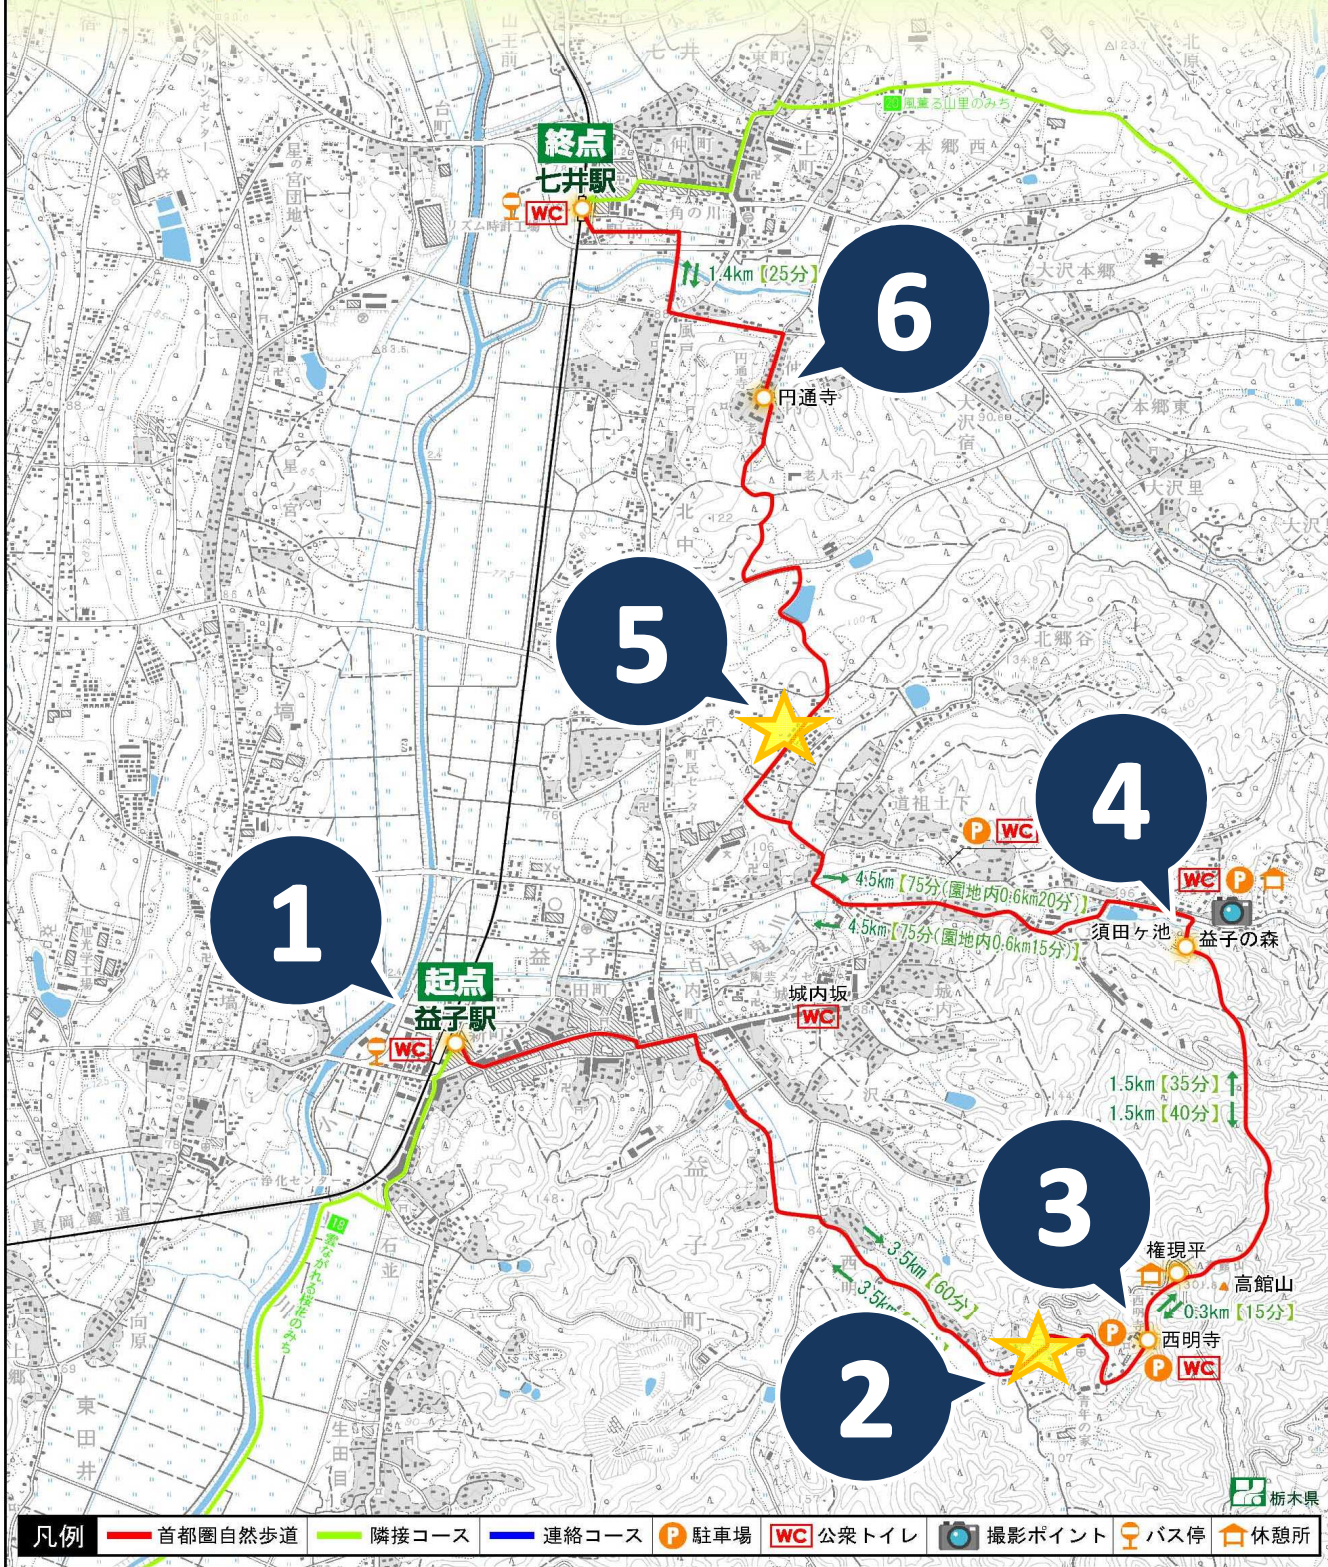

栃木県

# 19 焼き物としいの木のみち

起点：益子町益子（真岡鉄道 益子駅）  
終点：益子町七井（真岡鉄道 七井駅） 【 11.8km 】

1:25,000

この地図は、国土地理院長の承認を得て、同院発行の数値地図25,000 (地図画像)を複製したものである。(承認番号)平21業複\_第717号