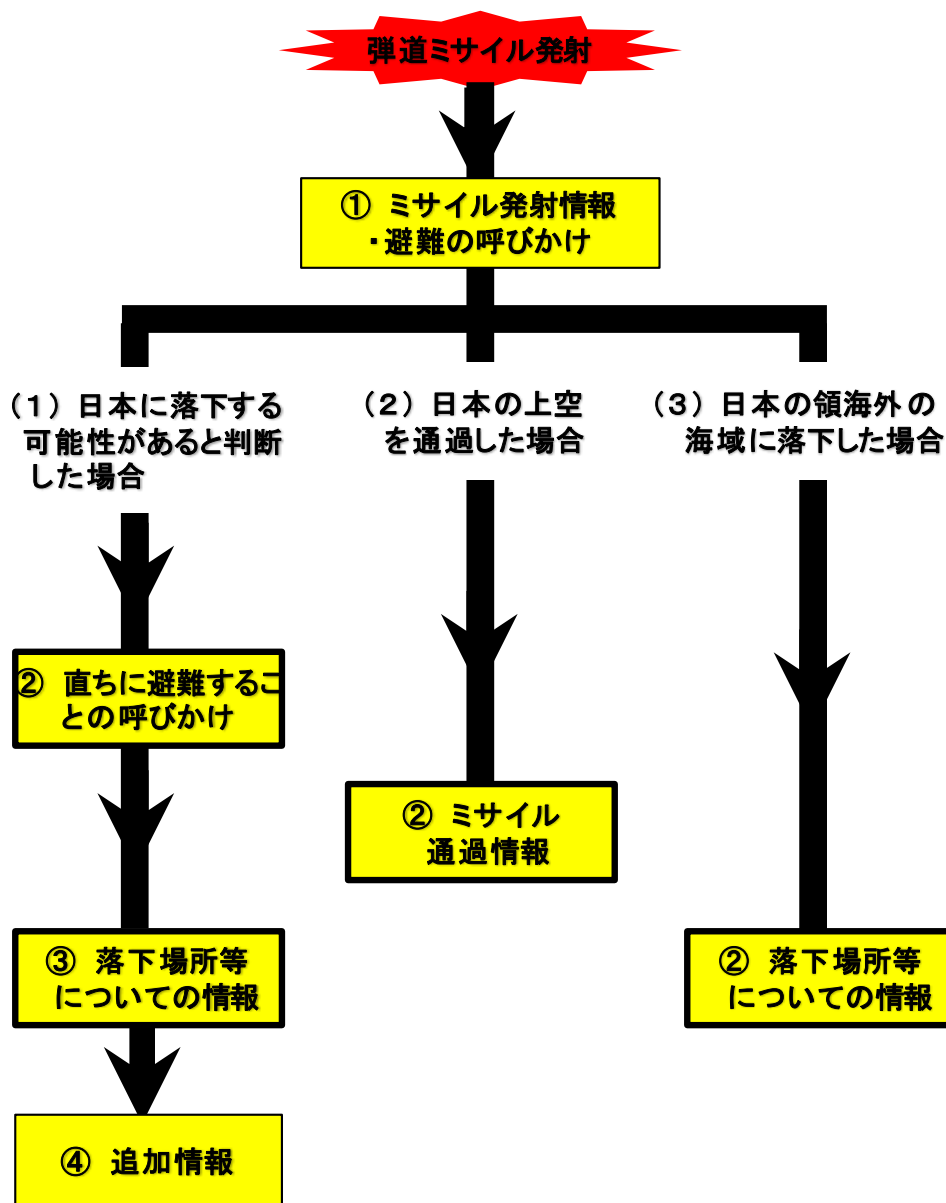

Jアラートによる情報伝達について

Jアラートでは以下の通りメッセージが伝達されます。

(1) 日本の領土・領海に落下する可能性があるとは判断した場合

弾道ミサイル発射

① ミサイル発射情報・避難の呼びかけ

「ミサイル発射。ミサイル発射。北朝鮮からミサイルが発射された模様です。建物の中、又は地下に避難して下さい。」

※ まず、上記の発射情報を伝達し、避難を呼びかけます。

屋外にいる場合は近くの建物(コンクリート造り等頑丈な建物が望ましいですが、頑丈な建物がなければ、それ以外の建物でも構いません)の中、又は地下(地下街や地下駅舎などの地下施設)に避難して下さい。

屋内にいる場合には、すぐに避難できるところに頑丈な建物や地下があれば直ちにそちらに避難して下さい。それができなければ、できるだけ窓から離れ、できれば窓のない部屋へ移動して下さい。

② 直ちに避難することの呼びかけ

「直ちに避難。直ちに避難。直ちに建物の中、又は地下に避難して下さい。ミサイルが落下する可能性があります。直ちに避難して下さい。」

※ ミサイルが日本の領土・領海に落下する可能性があるとは判断した場合、直ちに避難することの呼びかけを行います。

屋外にいる場合には、直ちに近くの建物の中、又は地下に避難して下さい。また、近くに適当な建物等がない場合は、物陰に身を隠すか地面に伏せ頭部を守って下さい。

屋内にいる場合には、できるだけ窓から離れ、できれば窓のない部屋へ移動して下さい。

③ 落下場所等についての情報（日本の領土・領海に落下）

「ミサイル落下。ミサイル落下。ミサイルが●●地方に落下した可能性があります。続報を伝達しますので、引き続き屋内に避難して下さい。」

※ ミサイルが日本の領土・領海に落下したと推定された場合は、落下場所等の情報を伝達します。

続報を伝達しますので、引き続き屋内に避難して下さい。

(2) 日本の領土・領海の上空を通過した場合

弾道ミサイル発射

① ミサイル発射情報・避難の呼びかけ

「ミサイル発射。ミサイル発射。北朝鮮からミサイルが発射された模様です。建物の中、又は地下に避難して下さい。」

※ まず、上記の発射情報を伝達し、避難を呼びかけます。