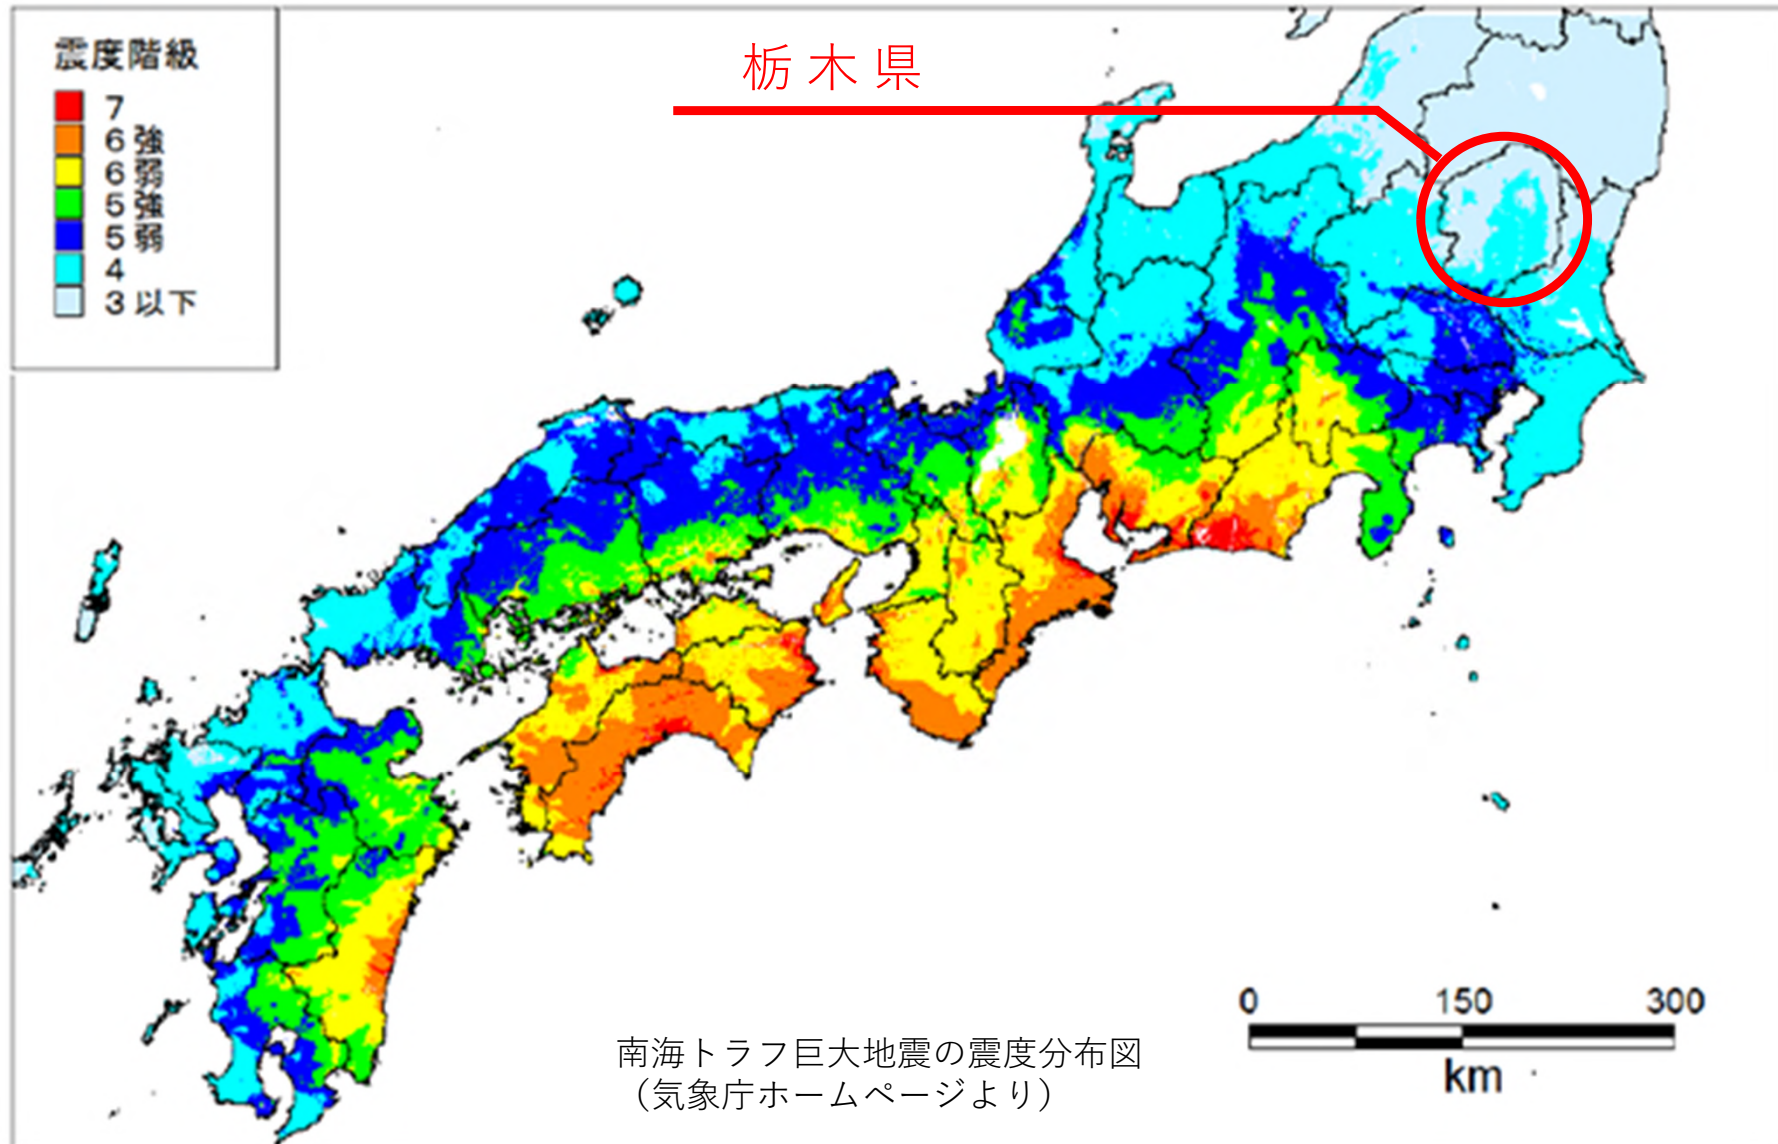

栃木市
マスコットキャラクター
とち介

利便性の高い交通網が“ある”

栃木市
マスコットキャラクター
とち介

災害への強さが“ある”

栃木市
マスコットキャラクター
とち介

魅力的な観光資源が“ある”

栃木市
マスコットキャラクター
とち介

とちぎ秋まつり