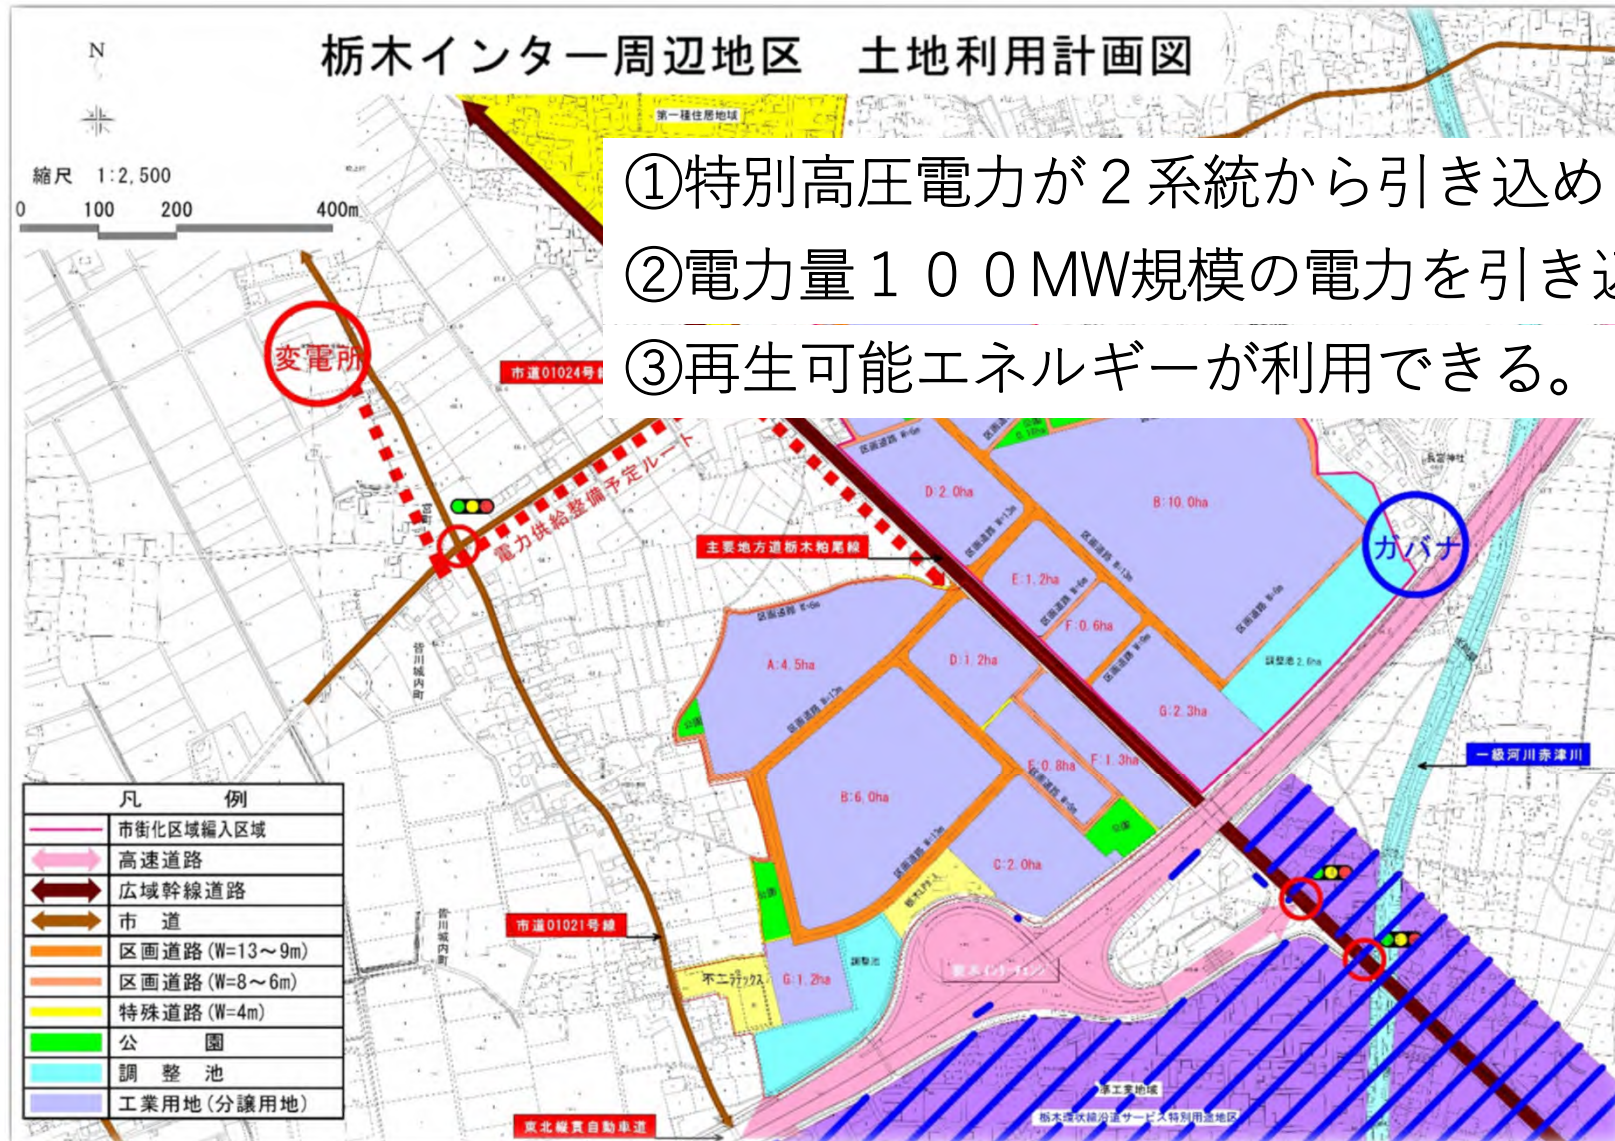

立地の良い産業団地が“ある”

栃木市
マスコットキャラクター
とち介