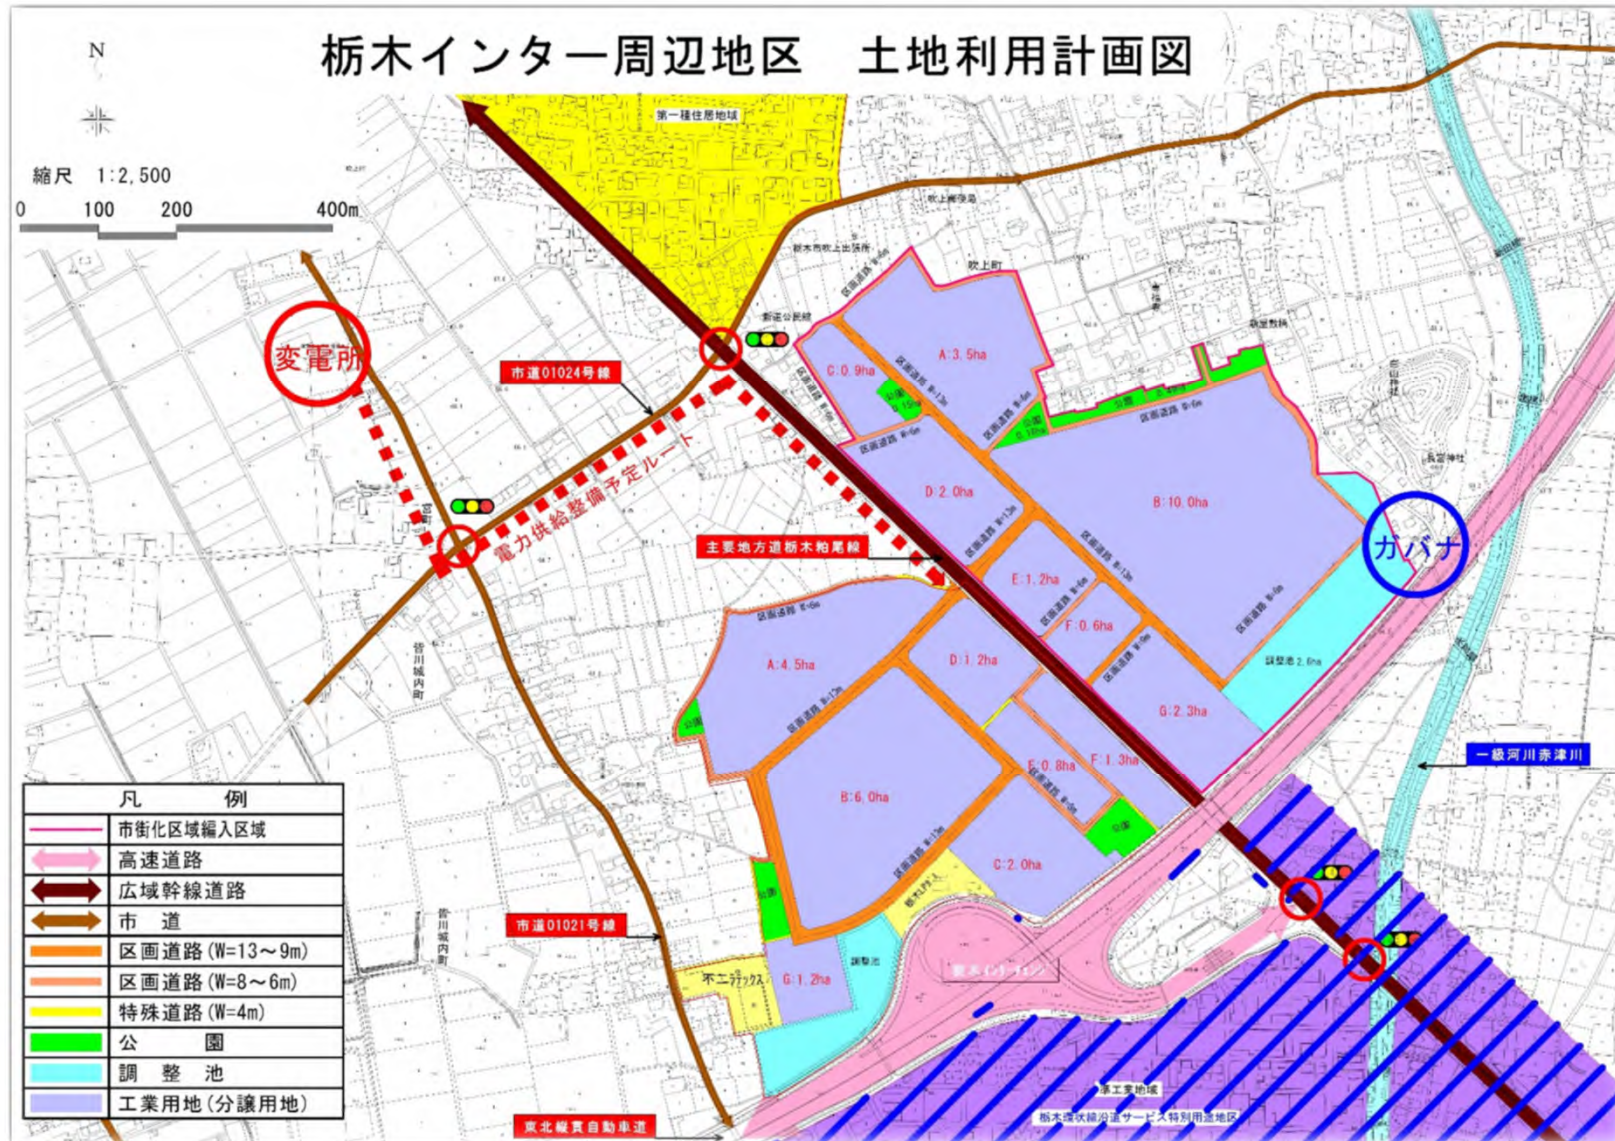

栃木インター産業団地が“ある”

立地の良い産業団地が“ある”

栃木市
マスコットキャラクター
とち介

立地の良い産業団地が“ある”

栃木市
マスケットキャラクター
とち介

④地域IX (TOCHIGIX) が近くに“ある”

立地の良い産業団地が“ある”

栃木市
マスコットキャラクター
とち介