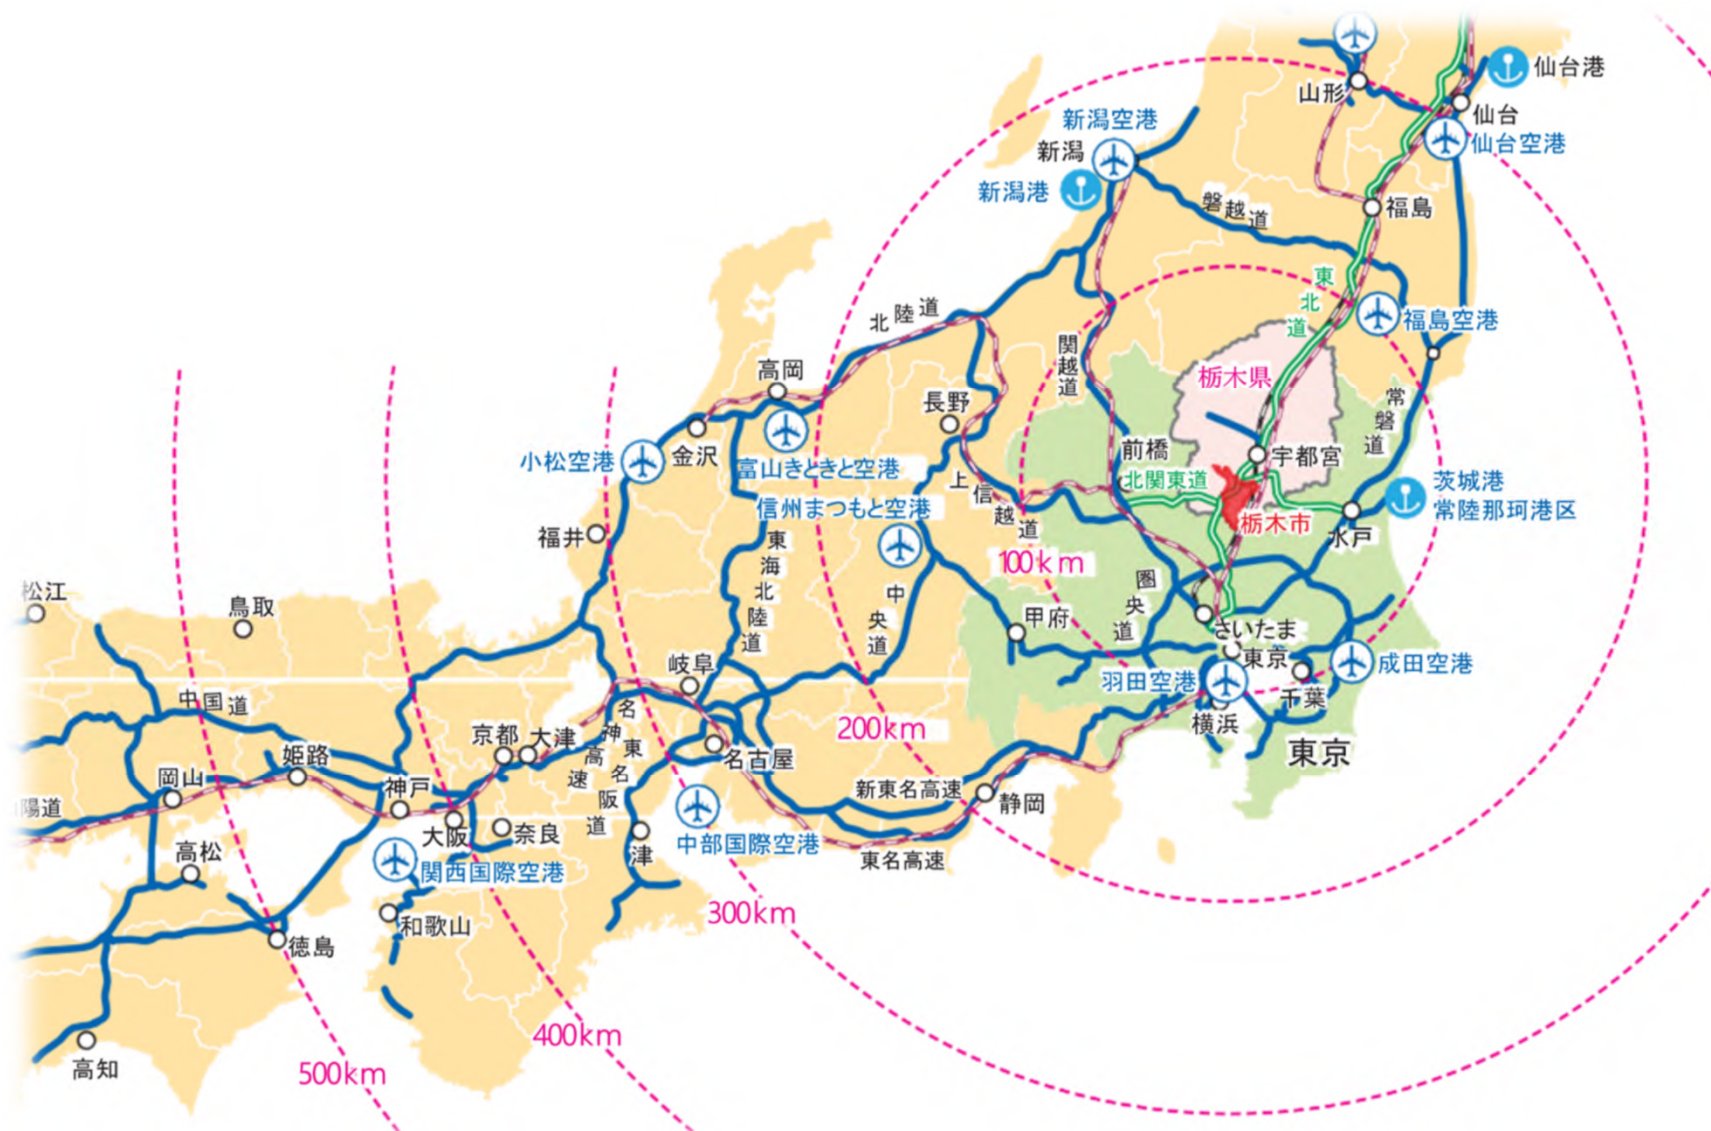

企業の皆様へ

すべてがここに“ある”

～栃木県栃木市～

SUSTAINABLE DEVELOPMENT GOALS

令和5年11月8日(水)

栃木市

栃木市にはすべてが“ある”

栃木市
マスコットキャラクター
とち介

利便性の高い交通網が“ある”

災害への強さが“ある”

魅力的な観光資源が“ある”

充実した生活環境が“ある”

立地の良い産業団地が“ある”

平川産業団地が“ある”

栃木インター産業団地が“ある”

利便性の高い交通網が“ある”

栃木市
マスコットキャラクター
とち介

利便性の高い交通網が“ある”

栃木市
マスコットキャラクター
とち介

災害への強さが“ある”

栃木市
マスコットキャラクター
とち介

魅力的な観光資源が“ある”

栃木市
マスコットキャラクター
とち介

とちぎ秋まつり

横山郷土館

光と音のページェント

魅力的な観光資源が“ある”

栃木市
マスコットキャラクター
とち介

プレステージカントリークラブ

 栃木カントリークラブ
栃木県栃木市のゴルフ場、都心より約80分、プロレッスンあり

 東武藤が丘カントリー倶楽部

魅力的な観光資源が“ある”