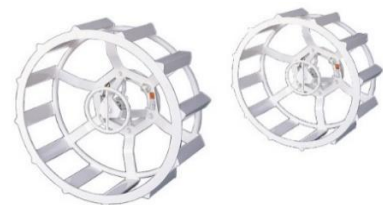

認証年度: 令和4(2022)年度

はん用機械器具 SUZUTEC 株式会社スズテック

〒321-0905

栃木県宇都宮市平出工業団地44-3

<https://www.suzutec.co.jp>

JR宇都宮駅より車で15分

お問い合わせ先

TEL:028-664-1111

FAX:028-662-5592

Email:info@suzutec.co.jp

ここがセールスポイント 省力化でおいしい米づくりを応援します

当社は創業以来、農機具の製造により社会に貢献してまいりました。特に水稻育苗用播種機については市場でもトップシェアを誇ります。

会社概要

代表者名 鈴木 直人

資本金 1億円

年商 14億円

従業員数 100名

設立 昭和32年6月

取得規格

主な拠点・主要取引先

拠点:本社(宇都宮市)

主要取引先:大手農機具メーカー、
全国主要農業機械販売会社、種苗
販売会社、物流商社

事業内容

農業機械の開発、製造、販売

わが社の《セルトレイ全自動播種機 STH2009》にはこんな特徴があります！

セルトレイ全自動播種機STH2009は、キャベツ・レタス・ブロッコリー・白菜など葉物野菜の苗作り工程(セルトレイ供給→土入れ→灌水→播種穴形成→播種→覆土→仕上がり)の効率化・省力化が図れます。

また、STH2009は当社が独自開発した機構により、均等な土入れ・高精度な播種が可能です。

社長からのメッセージ

堅実・先進・独創のもと、よりよいものづくりを通して社会に貢献します。

その他にもこんなものを造っています！

当社はエンドウ豆の若芽「豆苗」の無農薬栽培も行っております。レストラン等の業務用をはじめ、スーパーマーケットなどの一般用としても大変好評をいただいております。当社豆苗は、若芽を摘み取るため臭みもなく柔らかく、サラダ等生でも食べられます。2020年9月、11月にとらぎGAP、JGAPの認証を受けました。今後も持続的な改善活動により、「安全・安心・高品質」な豆苗の提供を続けてまいります。

当社取扱商品

水稻用播種機

トラクタ用補助車輪