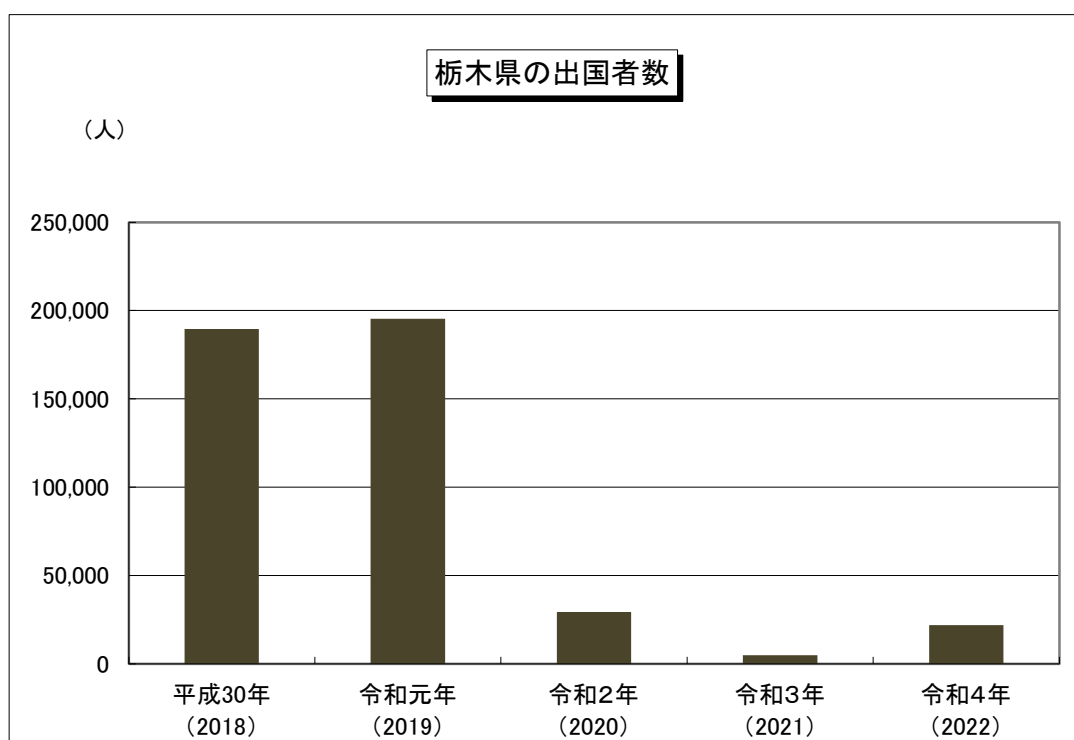

※発行件数：下段は対前年比

※有効旅券数：12月末現在の件数（外務省公表値）

※出典：外務省「旅券統計」

(2) 栃木県の出国者数

(単位:人、%)

区分	平成30年 (2018)	令和元年 (2019)	令和2年 (2020)	令和3年 (2021)	令和4年 (2022)
全国	18,954,031 6.0	20,080,669 5.9	3,174,219 △ 84.2	512,244 △ 83.9	2,771,770 441.1
栃木県	189,419 3.4	195,238 3.1	29,366 △ 85.0	4,797 △ 83.7	21,819 354.8

※下段は対前年比

※出典:法務省出入国在留管理庁「出入国管理統計」