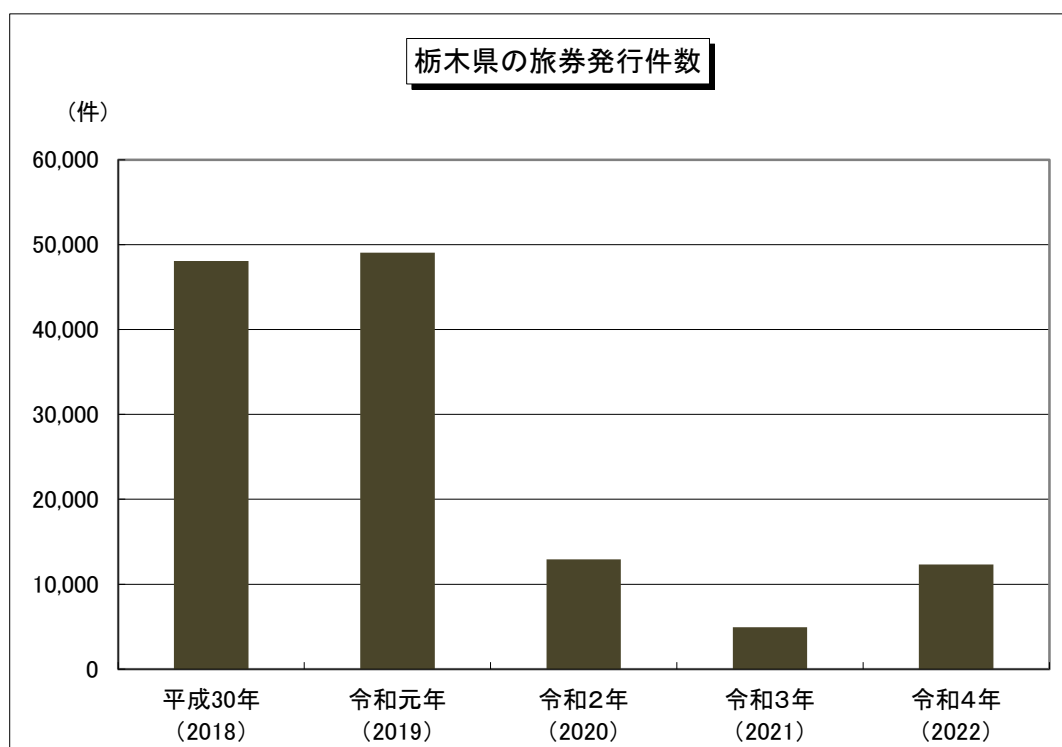

4 旅券関係

(1) 栃木県の旅券発行状況（発行件数及び有効旅券数の推移）（暦年）

（単位：件、％）

区分		平成30年 (2018)	令和元年 (2019)	令和2年 (2020)	令和3年 (2021)	令和4年 (2022)
全 国	発行件数	4,182,207 5.6	4,365,290 4.4	1,234,928 △ 71.7	513,943 △ 58.4	1,218,692 137.1
	有効旅券数	352,981	352,306	317,601	273,926	236,540
栃木県	発行件数	48,083 4.5	49,042 2.0	12,924 △ 73.6	4,949 △ 61.7	12,328 149.1
	有効旅券数	352,981	352,306	317,601	273,926	236,540

※発行件数：下段は対前年比

※有効旅券数：12月末現在の件数（外務省公表値）

※出典：外務省「旅券統計」