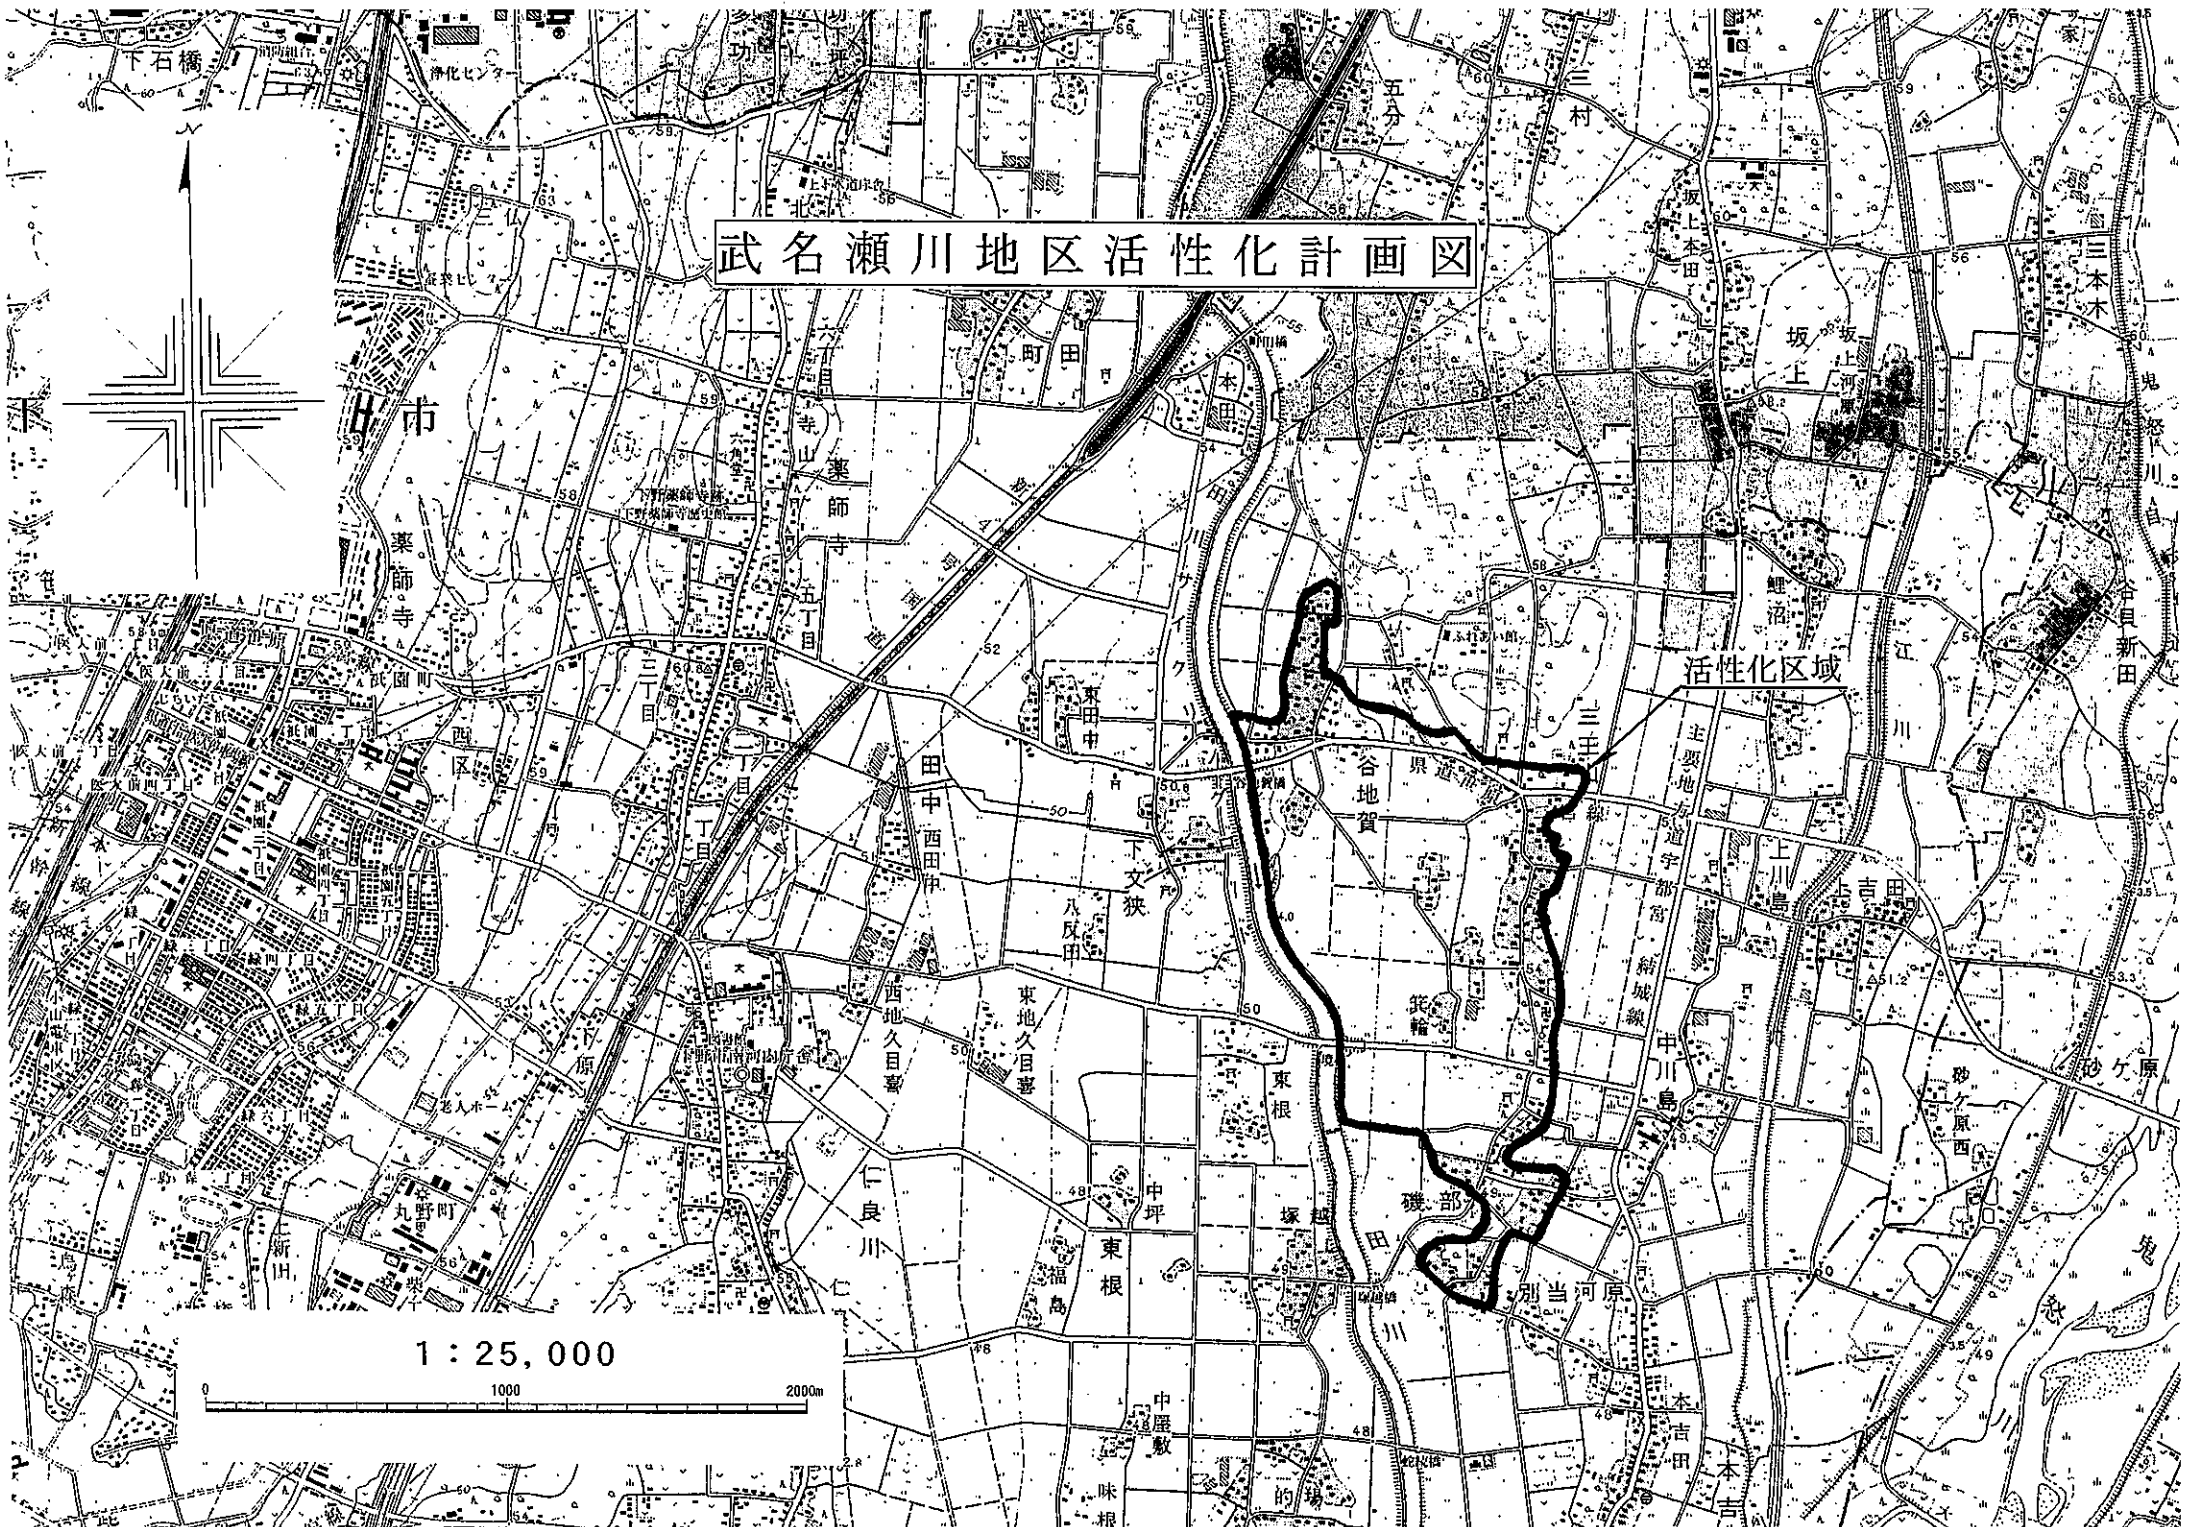

武名瀬川地区活性化計画図

1 : 25,000