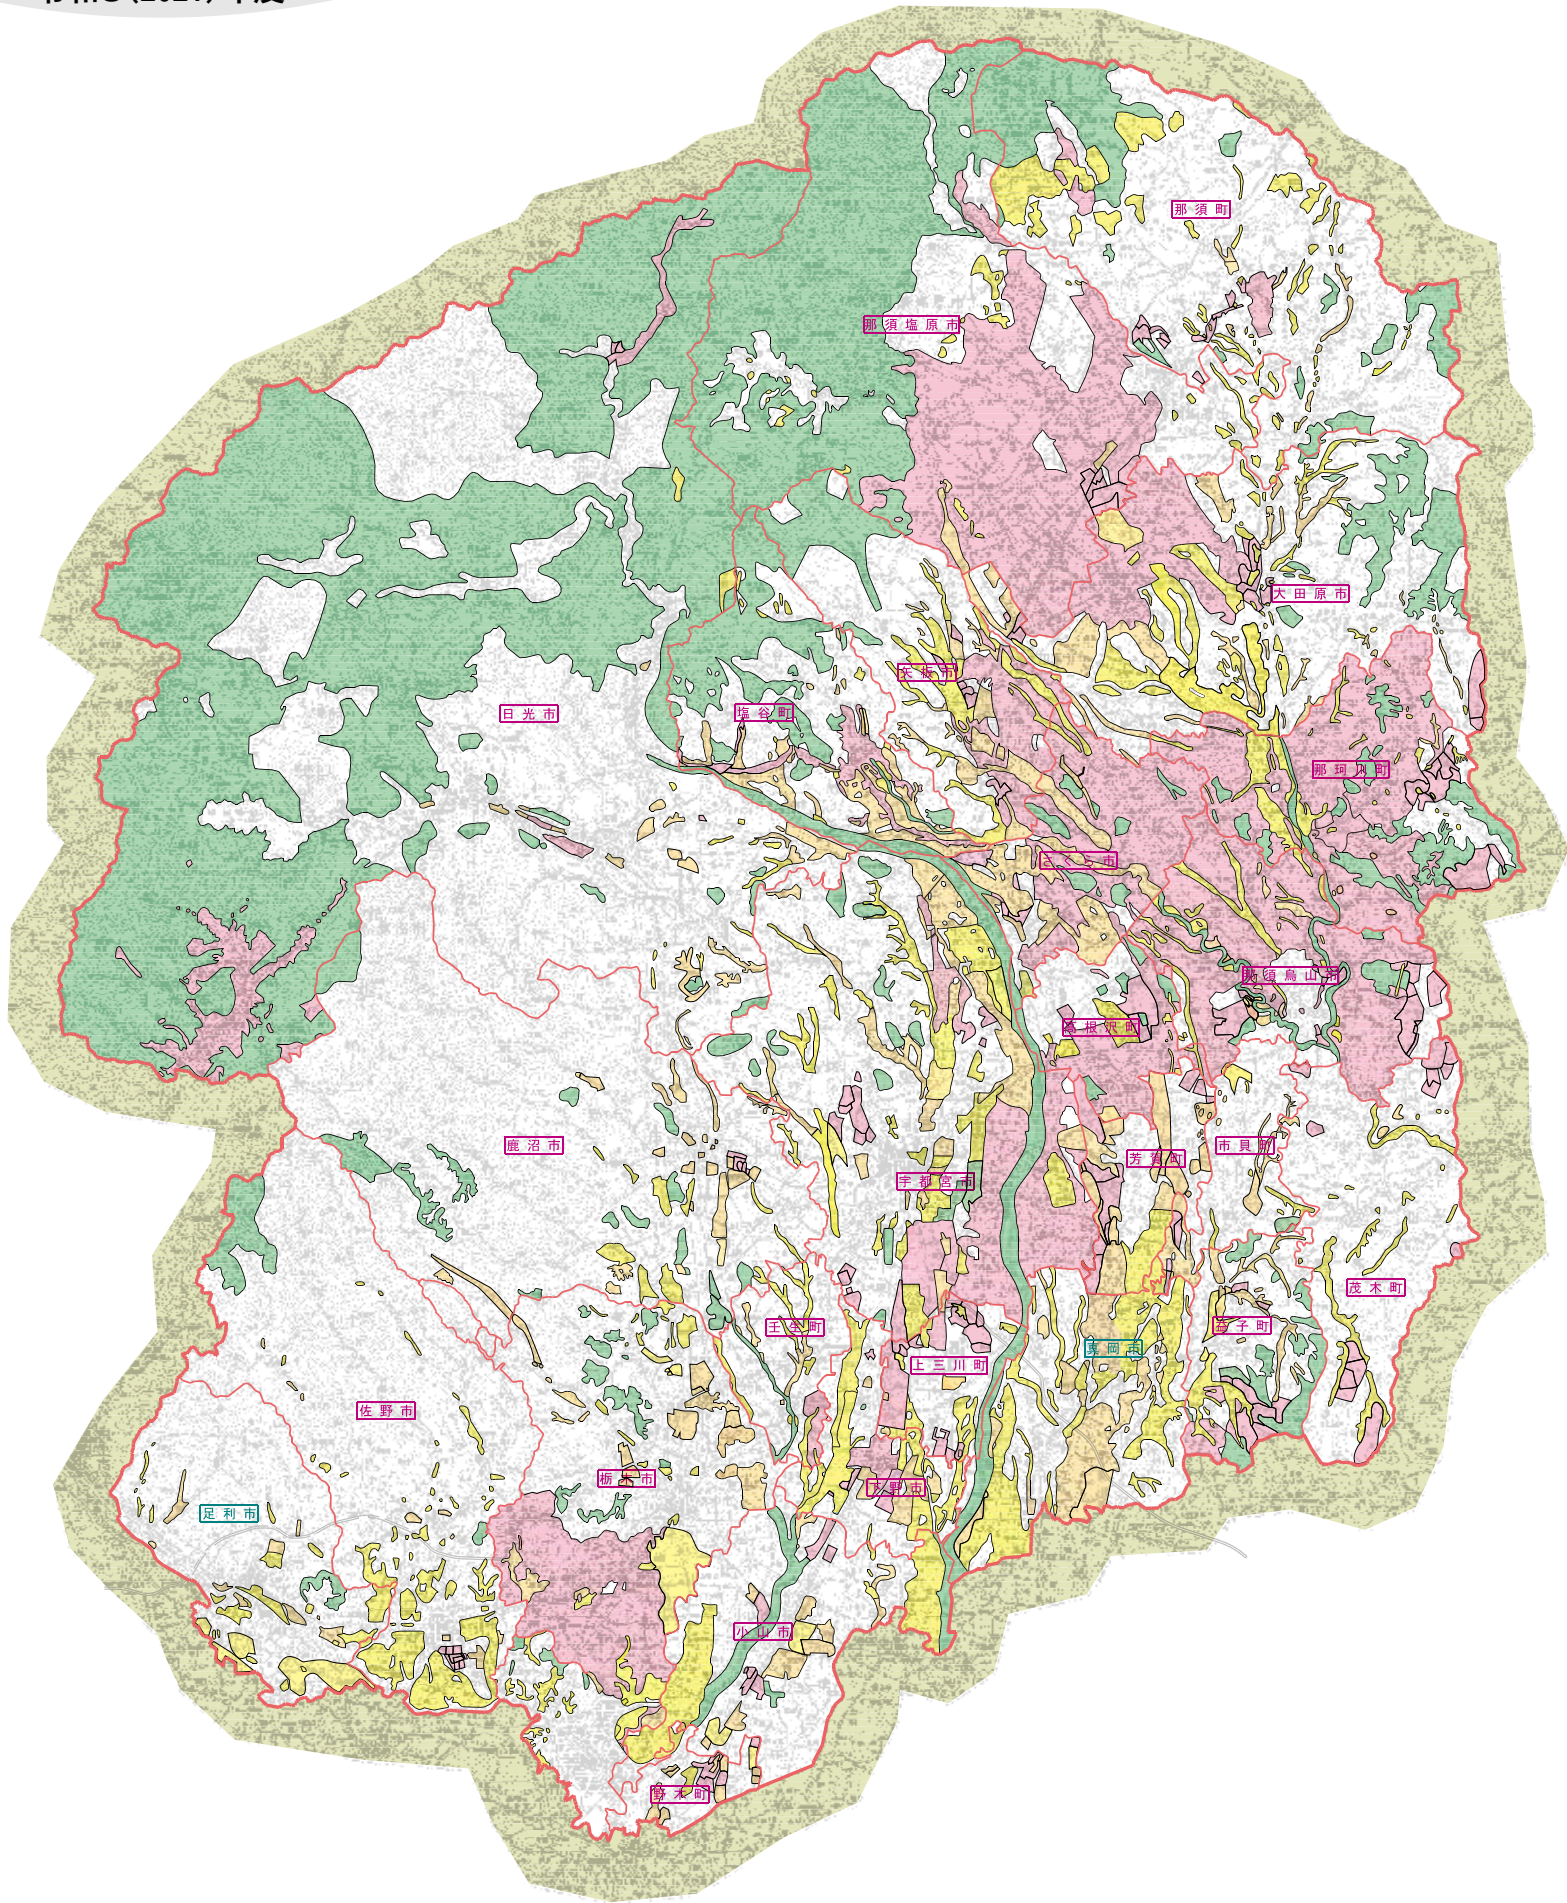

栃 木 県
地籍調査実施状況図

令和3(2021)年度

令和3(2021)年度市町実施状況 (R3(2021).4.1現在)	
実施中 (21市町)	宇都宮市、佐野市、鹿沼市、日光市、 小山市、大田原市、矢板市、那須塩原市、 さくら市、那須烏山市、下野市、上三川町、 益子町、茂木町、市貝町、芳賀町、野木町、 塩谷町、高根沢町、那須町、那珂川町
休止中 (2市町)	栃木市、壬生町

地籍調査実施状況 凡例	
	地籍調査実施地区 (R3(2021)年度実施中含む)
	19条5項指定地域
	類似調査済地域
	除外地区 (国有林、公有水面、ゴルフ場等)
	着手市町
	未着手市町

この地図は、国土地理院長の承認を得て、同院発行の数値地図200000 (地図画像)を複製したものである。(承認番号 平28情復、第906号)