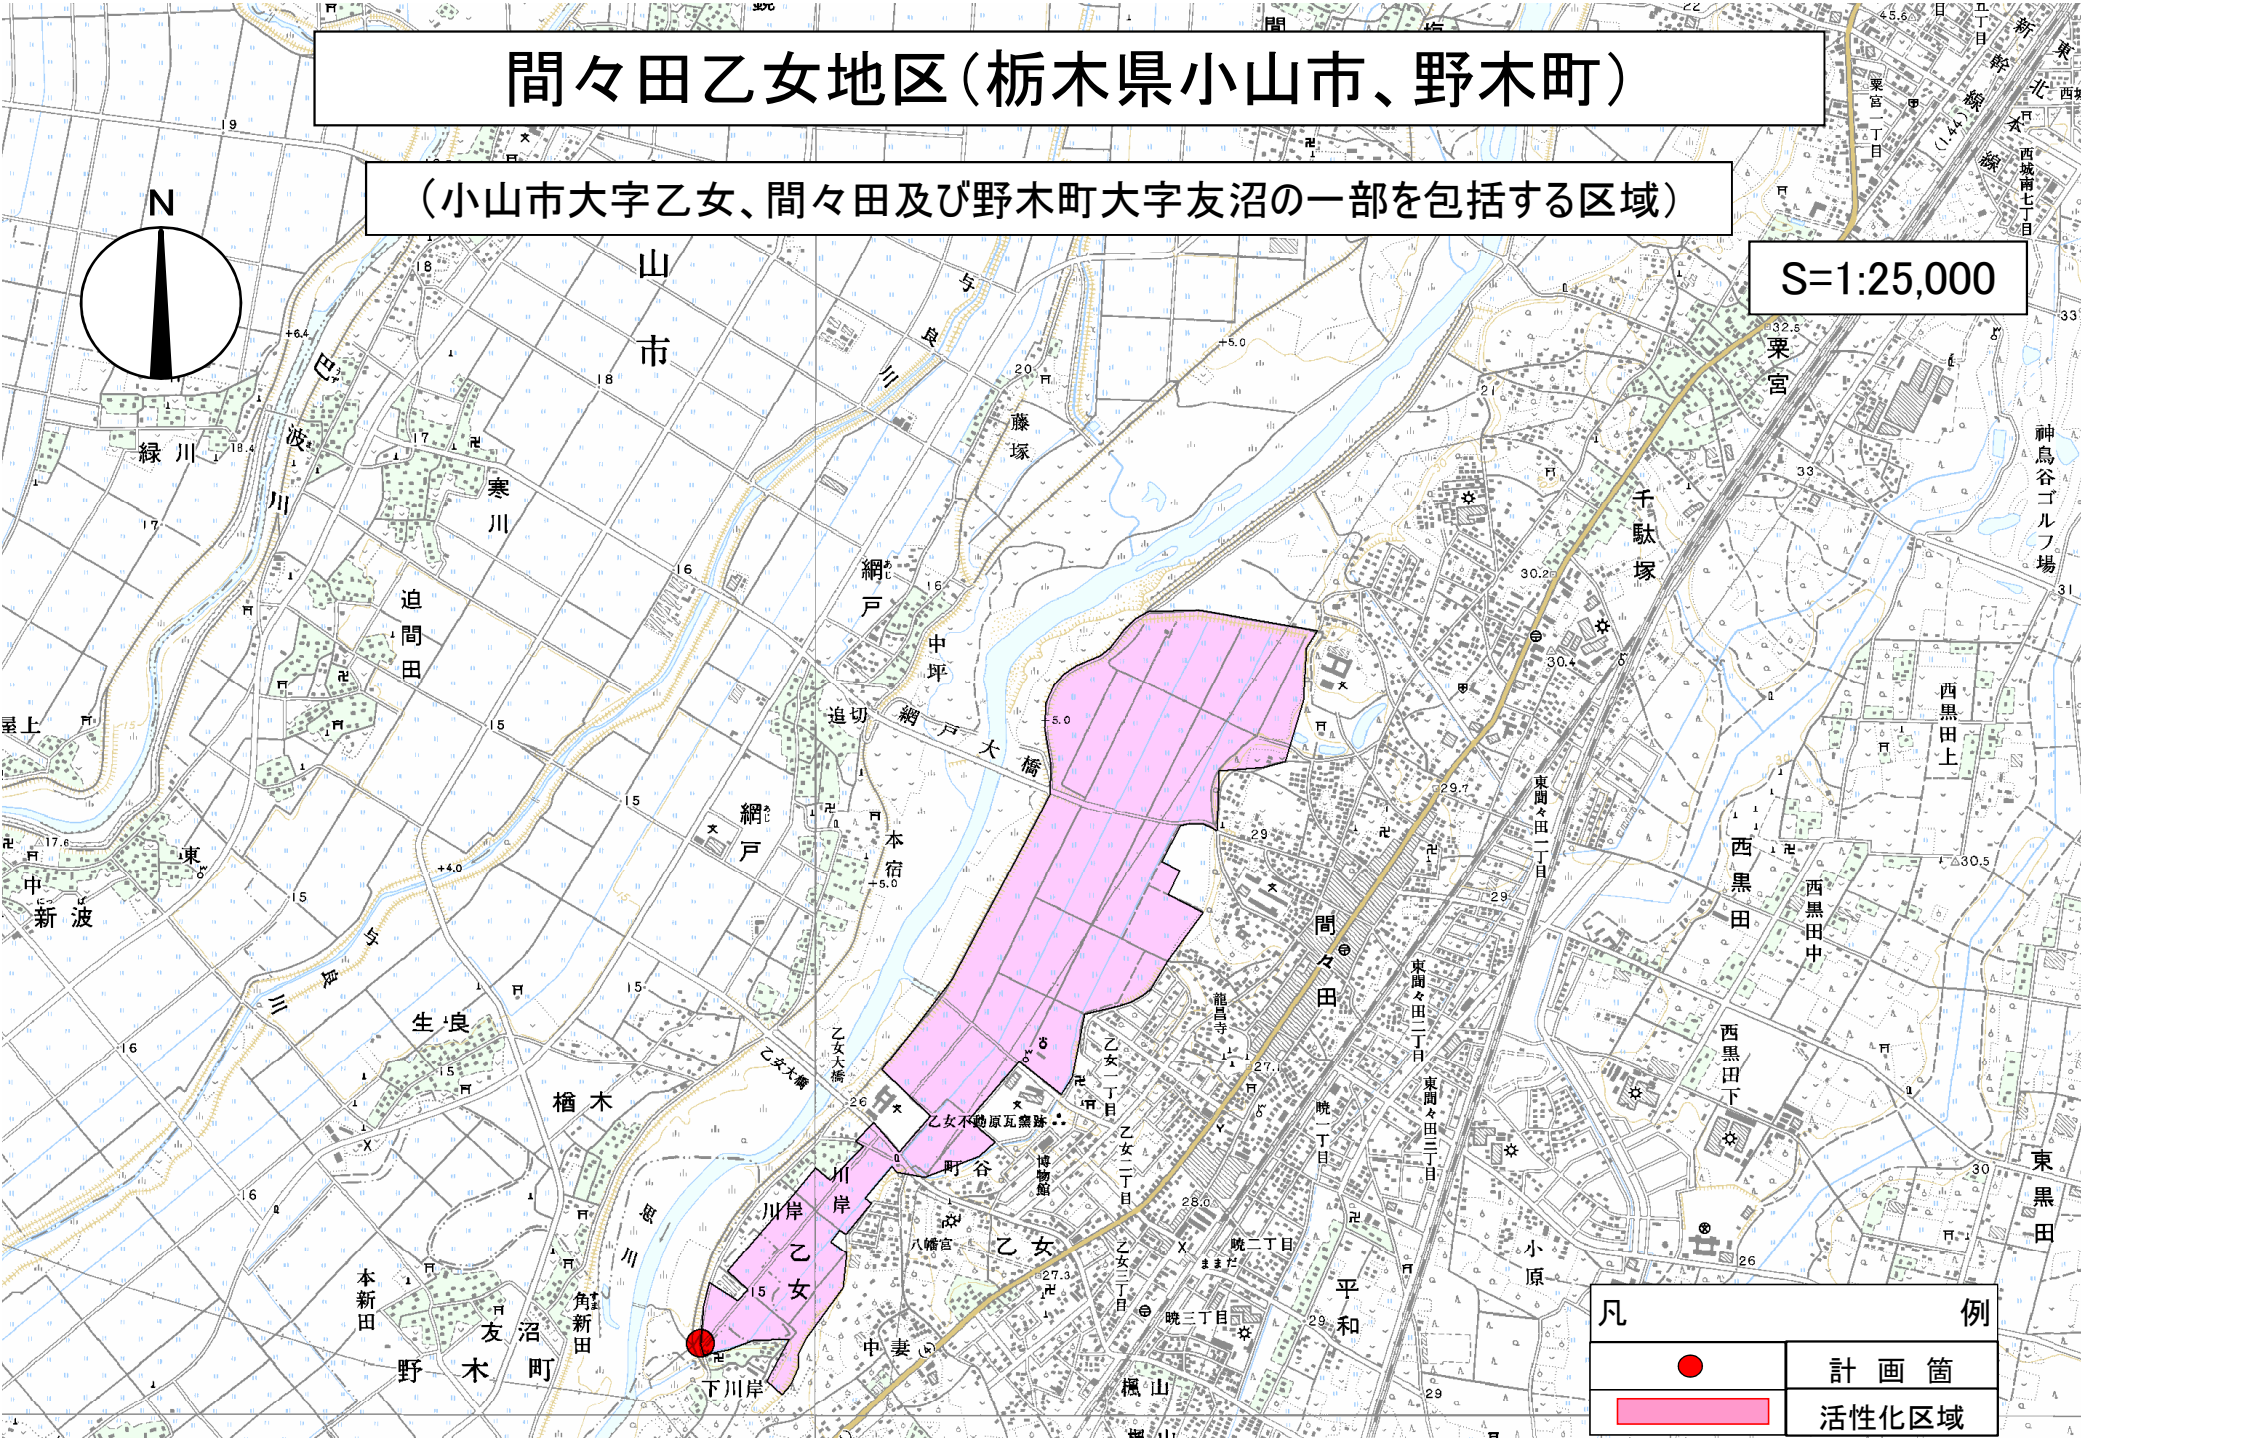

間々田乙女地区(栃木県小山市、野木町)

(小山市大字乙女、間々田及び野木町大字友沼の一部を包括する区域)

S=1:25,000

凡	例
●	計画箇
■	活性化区域