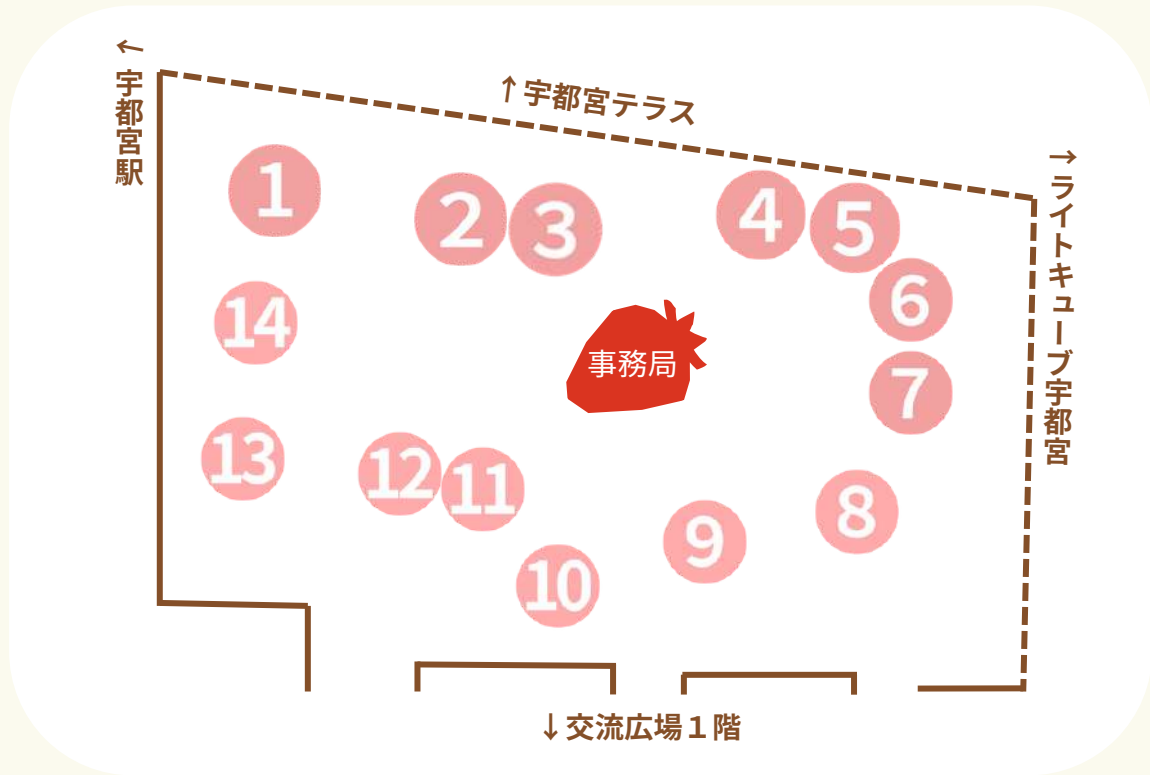

Valentine Marche

バレンタインマルシェ
in かわち

日時 **2025 2月9日** 日
10:00-15:00

会場 **宮みらいライトヒル
2階 交流広場**
栃木県宇都宮市宮みらい1-20

主催：栃木県河内農業振興事務所 河宇地方農業振興協議会
宮みらい地区連絡協議会

協力：(一社)とちぎ農産物マーケティング協会

事務局：栃木県河内農業振興事務所 企画振興部
〒321-0974 宇都宮市竹林町1030-2

TEL:028-626-3076

JR宇都宮駅から
徒歩 **1** 分

出店団体一覧

- | | |
|---|--|
| <p>1 紅ファーム&Hikari農園
(いちご、米、甘酒、干し芋、他)</p> | <p>9 Rossa Berry
(いちご、いちごジャム、他)</p> |
| <p>2 フラワーショップ花いちもんめ
(フラワーアレンジメント、他)</p> | <p>10 リンクのお芋
(焼き芋、干し芋)</p> |
| <p>3 JAうつのみや
(いちご、他)</p> | <p>11 ベジタス
(トマト、卵、しいたけ、他)</p> |
| <p>4 プチ・マルシェきよはら
(焼き菓子、パン、瓶詰商品、他)</p> | <p>12 日本の稲作を守る会
(味噌、油、乾麺、ビール、他)</p> |
| <p>5 たすがるマルシェ
(いちご、いちごソース、干し芋)</p> | <p>13 Chico Berry Farm
(ホットいちごミルク、ホットゆずドリンク、他)
いしざき農園
(焼き芋、干し芋)</p> |
| <p>6 新里ねぎ生産組合
(新里ねぎ、にんじん、他)</p> | <p>14 リンネ農園
(しいたけ焼き、しいたけ、他)</p> |
| <p>7 河宇地区青少年クラブ
(いちご、トマト、レタス、他)</p> | <p>事務局
(とちぎのいちごを食べ比べ！ 11:00～、13:00～※各限定100食)</p> <p>小栗商店
(五目ご飯、おにぎり、いなり寿司、他)</p> |