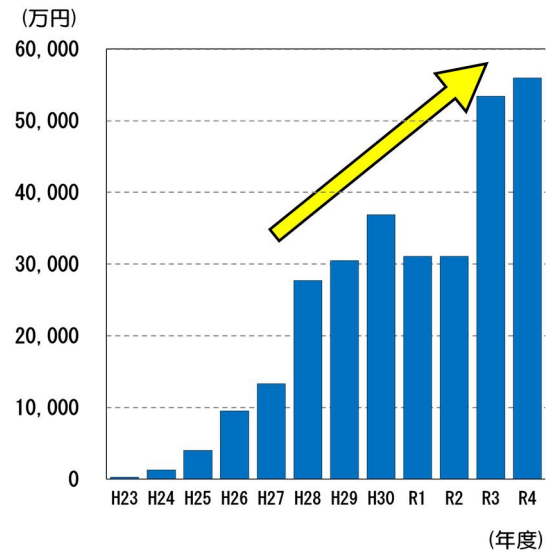

生産者のみなさまへ

農産物の輸出に取り組んでみませんか!

栃木県の農産物輸出の現状

令和4年度の栃木県における農産物の輸出額は、5億5,982万円で過去最高となっています。

品目	輸出額	主な輸出先(上位国・地域)
牛肉	3億3,704万円	アメリカ、シンガポール、EU
花き	1億814万円	EU、中国、アメリカ
なし	4,278万円	タイ、香港、インドネシア
コメ	2,513万円	アメリカ、香港、シンガポール
いちご	2,480万円	マレーシア、香港、シンガポール