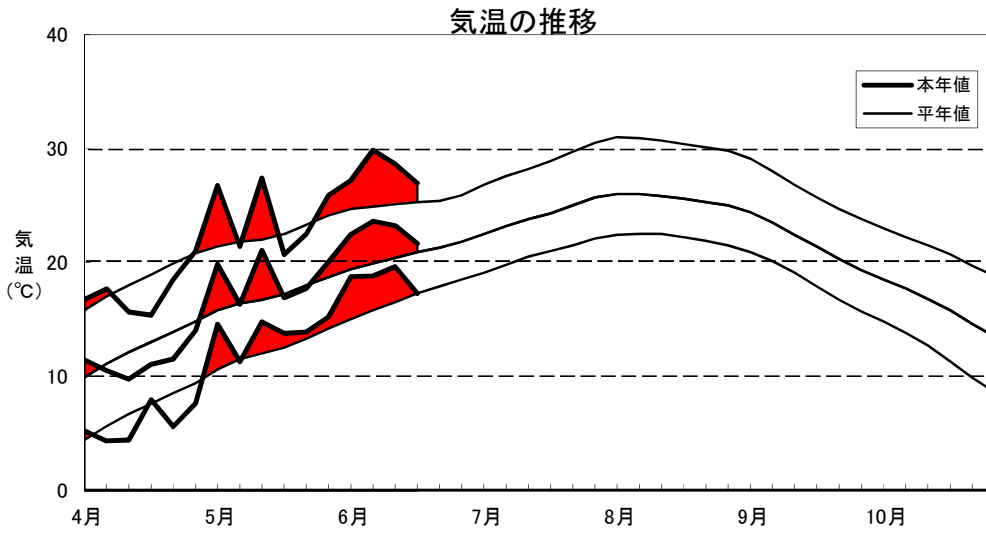

令和2年 4月以降の気象経過

宇都宮地方気象台 [宇都宮]

農政部経営技術課

6月の気象経過 月上旬

項目	本年値	平年値	平年比
平均気温	23.0 °C	19.8 °C	3.2 °C
日照時間	73.8 hr	49.2 hr	150 %
降水量	9.5 mm	41.3 mm	23 %

6月の気象経過 中旬

項目	本年値	平年値	平年比
平均気温	22.4 °C	20.7 °C	1.7 °C
日照時間	43.4 hr	38.0 hr	114 %
降水量	211.5 mm	60.6 mm	349 %

6月の気象経過 下旬

項目	本年値	平年値	平年比
平均気温	21.4 °C	21.4 °C	100 %
日照時間	25.3 hr	25.3 hr	100 %
降水量	72.8 mm	72.8 mm	100 %

4月の気象経過

項目	本年値	平年値	平年比
平均気温	11.4 °C	12.5 °C	-1.1 °C
日照時間	225.4 hr	179.5 hr	126 %
降水量	170.5 mm	120.5 mm	141 %

5月の気象経過

項目	本年値	平年値	平年比
平均気温	18.7 °C	17.2 °C	1.5 °C
日照時間	178.6 hr	166.9 hr	107 %
降水量	136.0 mm	146.6 mm	93 %

- * 平年値は1981～2010年の平均
- *)…準完全値(統計値を求める対象となる資料の一部が欠けているが、許容する資料数を満たす値)
- *]…資料不足値(統計値を求める対象となる資料が許容する資料数を満たさず、十分な信頼性がないため、利用に際しては留意を要する値)