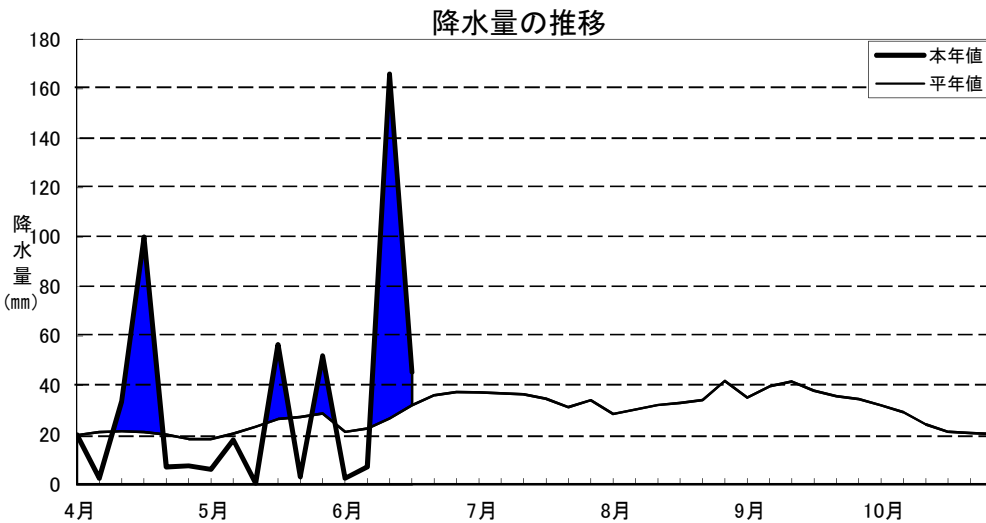

令和2年 4月以降の気象経過

宇都宮地方気象台 [宇都宮]

農政部経営技術課

6月の気象経過 月上旬

項目	本年値	平年値	平年比
平均気温	23.0 °C	19.8 °C	3.2 °C
日照時間	73.8 hr	49.2 hr	150 %
降水量	9.5 mm	41.3 mm	23 %

6月の気象経過 中旬

項目	本年値	平年値	平年比
平均気温	22.4 °C	20.7 °C	1.7 °C
日照時間	43.4 hr	38.0 hr	114 %
降水量	211.5 mm	60.6 mm	349 %

6月の気象経過 下旬

項目	本年値	平年値	平年比
平均気温	21.4 °C	21.4 °C	100 %
日照時間	25.3 hr	25.3 hr	100 %
降水量	72.8 mm	72.8 mm	100 %

4月の気象経過

項目	本年値	平年値	平年比
平均気温	11.4 °C	12.5 °C	-1.1 °C
日照時間	225.4 hr	179.5 hr	126 %
降水量	170.5 mm	120.5 mm	141 %

5月の気象経過

項目	本年値	平年値	平年比
平均気温	18.7 °C	17.2 °C	1.5 °C
日照時間	178.6 hr	166.9 hr	107 %
降水量	136.0 mm	146.6 mm	93 %

- * 平年値は1981～2010年の平均
- *)…準完全値(統計値を求める対象となる資料の一部が欠けているが、許容する資料数を満たす値)
- *]…資料不足値(統計値を求める対象となる資料が許容する資料数を満たさず、十分な信頼性がないため、利用に際しては留意を要する値)