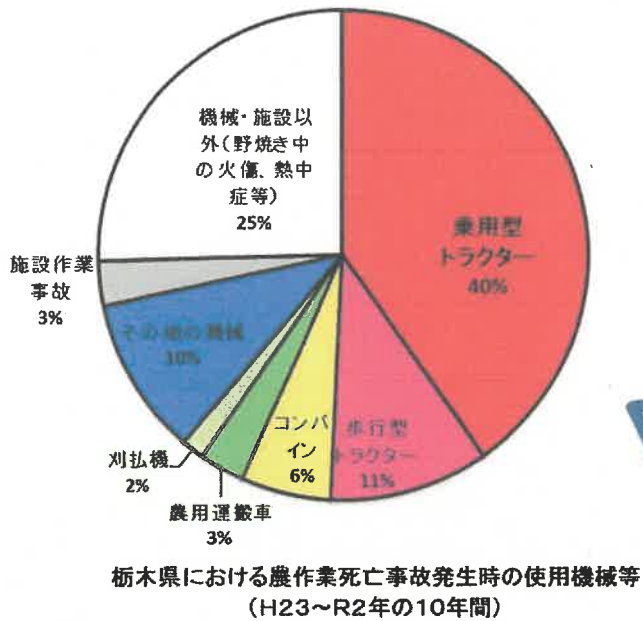

コンバインの事故防止！

農業機械作業に係る死亡事故は、全体の6割以上を占めています。稲刈りでコンバインを使用した作業による事故にも十分注意をしましょう。

～コンバイン作業安全対策のポイント～

- ①詰まったワラを取り除くときには、巻き込まれ事故を防ぐため、「エンジンを止めて」作業をしましょう！
- ②転倒事故の発生しやすい、畦畔を乗り越える時や、積み下ろしは「ゆっくりと、直角に」、あゆみ板などを利用しましょう！
- ③刈り取り作業中、後進するときには、周囲の安全を確認して作業を行いましょう！