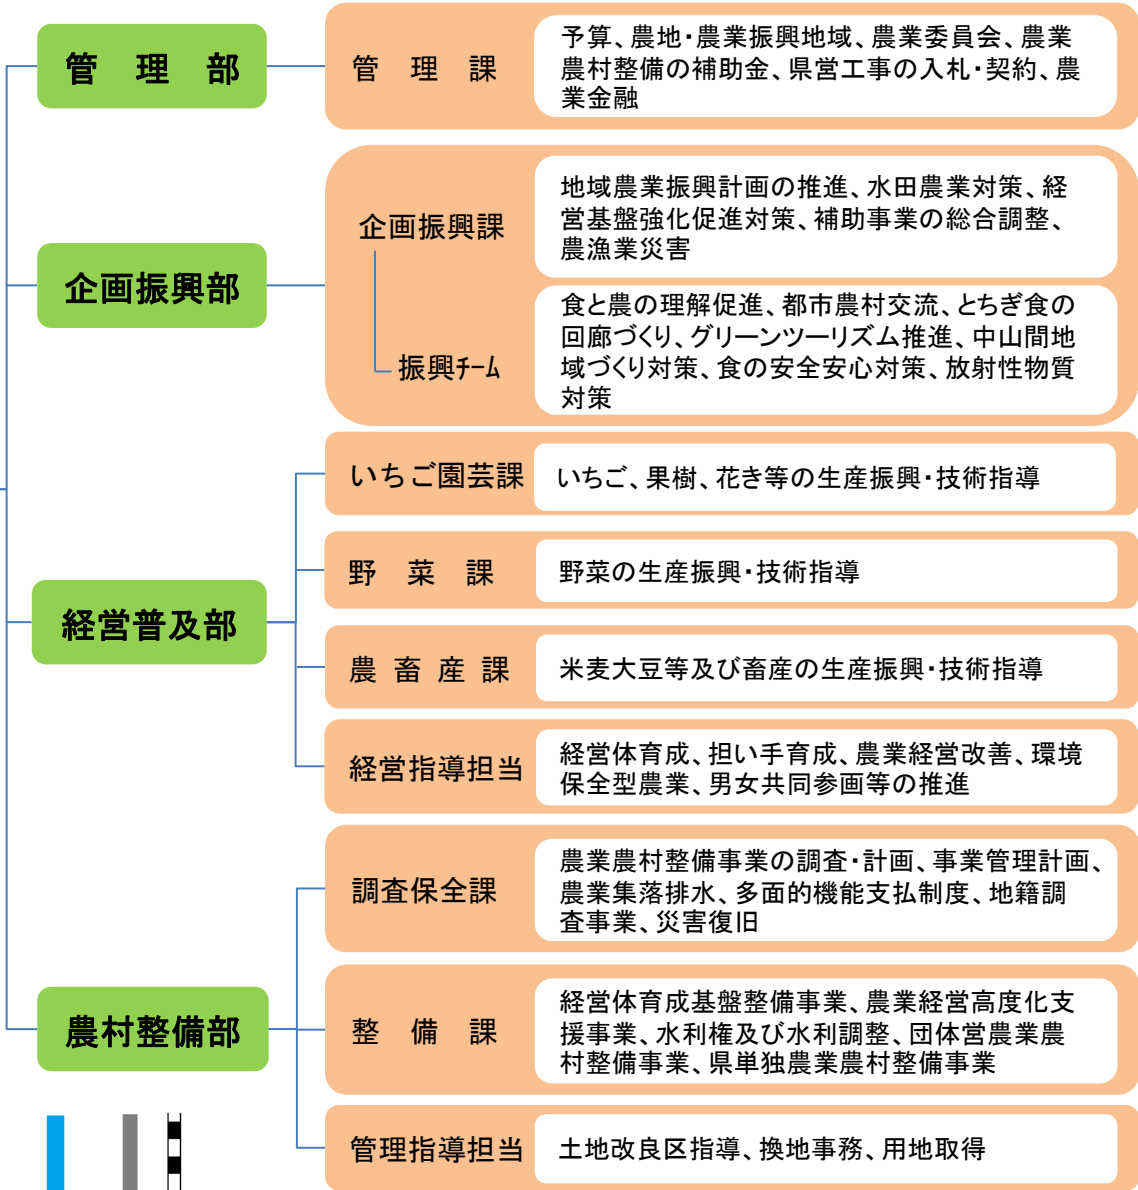

上都賀農業振興事務所の御案内

事務所

〒322-0068
栃木県鹿沼市今宮町1664-1(上都賀庁舎4階)

代表	TEL 0289-62-5236	FAX 0289-65-7018
管理部・企画振興部	TEL 0289-62-5236	FAX 0289-65-7018
経営普及部	TEL 0289-62-6125	FAX 0289-65-7018
農村整備部	TEL 0289-62-6146	FAX 0289-65-7018

組織図

上都賀農業振興事務所

上都賀農業振興事務所ホームページ
<http://www.pref.tochigi.lg.jp/g52/>
E-mail: kamitsuga-nsj@pref.tochigi.lg.jp