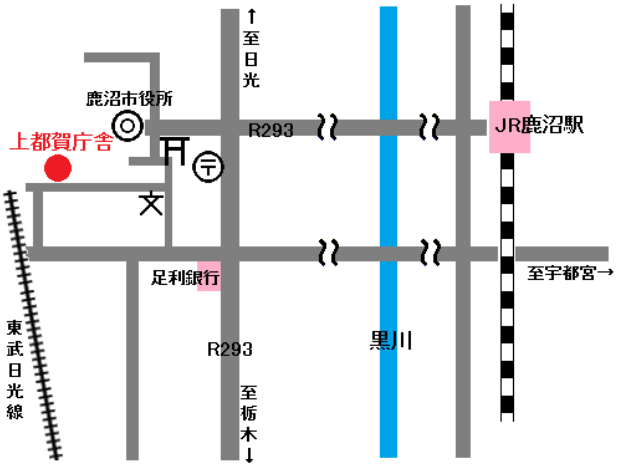

上都賀農業振興事務所の御案内

事務所

〒322-0068
栃木県鹿沼市今宮町1664-1(上都賀庁舎4階)

代表	TEL 0289-62-5236	FAX 0289-65-7018
管理部・企画振興部	TEL 0289-62-5236	FAX 0289-65-7018
経営普及部	TEL 0289-62-6125	FAX 0289-65-7018
農村整備部	TEL 0289-62-6146	FAX 0289-65-7018

組織図

上都賀農業振興事務所

上都賀農業振興事務所ホームページ
<http://www.pref.tochigi.lg.jp/g52/>
E-mail: kamitsuga-nsj@pref.tochigi.lg.jp