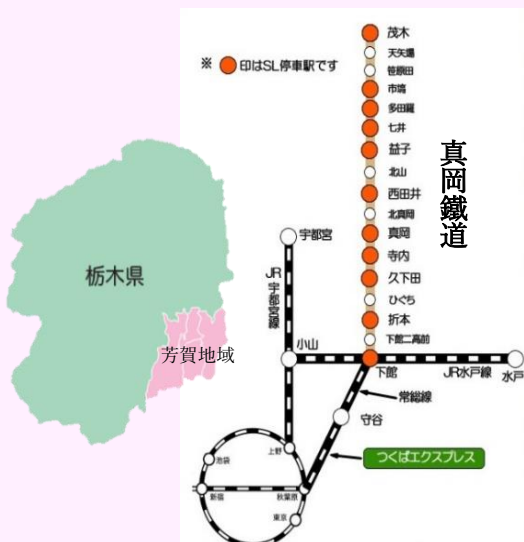

# おとちゃんいちごSL出発!

今回は上りでも開催するよ～

期日 令和4(2022)年12月10日(土)

区間 (下り) 10:35 下館駅発 (下館～茂木間)

(上り) 14:26 茂木駅発 (茂木～西田井間)

注) 上りのグッズ等の配布は西田井駅までとなります。

茂木駅では SL の転回が見られます!

- 特典
- ①いちご狩り無料券などが当たる抽選会(「上り」は当選確率アップ!)
  - ②ウェルカムミニスイーツでおもてなし
  - ③おとちゃん限定グッズプレゼント(今回はハンドタオル!)
  - ④「いちご狩り平日限定半額チケット」プレゼント(有効期間:R5.1.16～R5.2.15)
  - ⑤協賛施設のお得なクーポンプレゼント(有効期間:R5.1.16～R5.2.15)

※新型コロナウイルスの感染状況により、内容が変更となる場合があります。

- ・SLのご乗車には、乗車区間の普通乗車券(定期券・回数券は不可)と、SL整理券(全席自由席)の2つが必要です。
- ・SL整理券のご購入については、真岡鐵道HPからの事前予約をおすすめしています。予約数に余裕がある場合は当日券も販売いたしますが、定員に達し次第販売を終了しますのでご注意ください。
- ・普通乗車券およびSL整理券は、ご乗車になる当日にお買い求めいただけます。

SLの予約や乗車方法はこちらから(真岡鐵道HP) ➡

お問い合わせ先

<運行に関すること>

真岡鐵道株式会社 0285-84-2911

<イベントに関すること>

いい芳賀いちご夢街道協議会 0285-82-4720

(栃木県芳賀農業振興事務所)