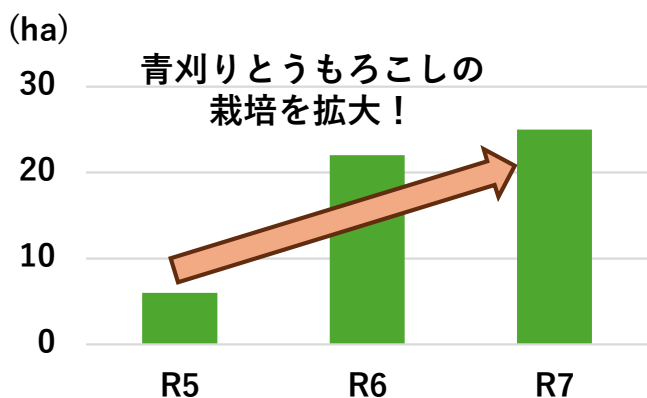

担い手に年々集積する農地の活用方法は…
地域の畜産農家が飼料不足で困っている…

- →地域の課題を考えた耕種農家が飼料生産組織を設立
  飼料の生産（播種～運搬）・販売（青刈りとうもろこし・稲WCS）
- →販売先の畜産農家他から堆肥を調達して利用

- ・後継者とともに面積を拡大
- ・品質を重視することで、畜産農家からの評判も向上

さらに、**みどり認定** を取得しています！

～環境負荷低減事業活動の内容～

- ○有機質資材（堆肥）の施用
- ○化学肥料の施用減少
- ○化学農薬の使用減少