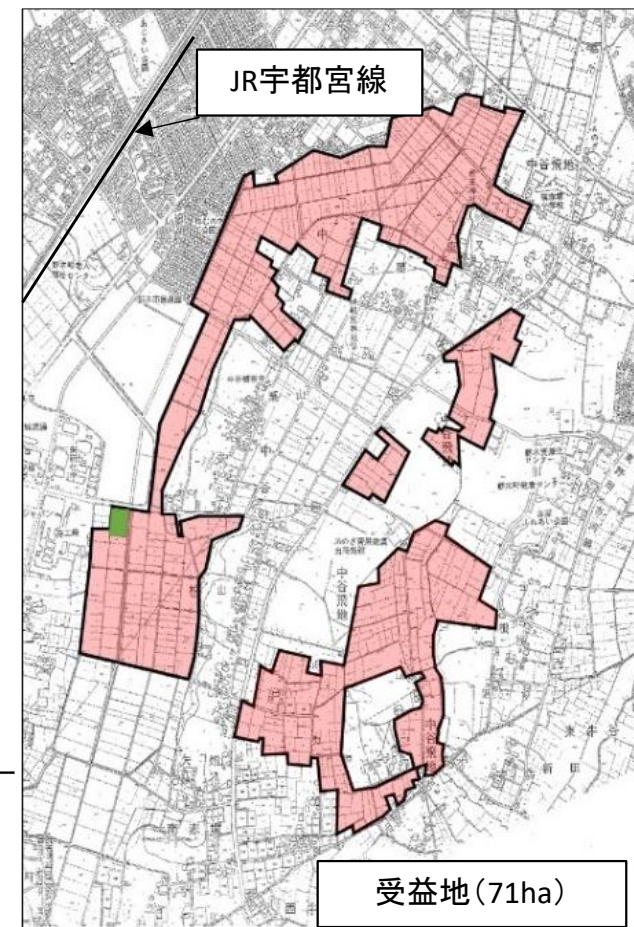

大型機械の導入を目指して!

～中谷地区(野木町大字中谷・南赤塚ほか)～

[概要]

中谷地区の農地は戦前に耕地整理事業で整備された小区画水田で、道路は狭く大型機械の搬入には困難を伴う。水路も狭小な用排兼用水路で維持管理に多大な労力を必要とする生産性の低い農地であり、土地利用集積においても支障をきたしている。このため、地元は区画整理に意欲を示している。

[地区の現況]

(換地原案作成の様子)

(地区界立会いの様子)

(施工前ほ場の様子)

[地区解説図]

[事業内容]

- ・受益面積：71.4ha
- ・工期：R4(2022)～R10(2028)年
- ・事業内容：区画整理 71.4ha
- ・総事業費：17.8億円
- ・作付作物：水稻、二条大麦、たまねぎ、なす、ほうれんそう、ブロッコリー

問い合わせ先 農地整備課:028-623-2360
下都賀農業振興事務所:0282-23-3428