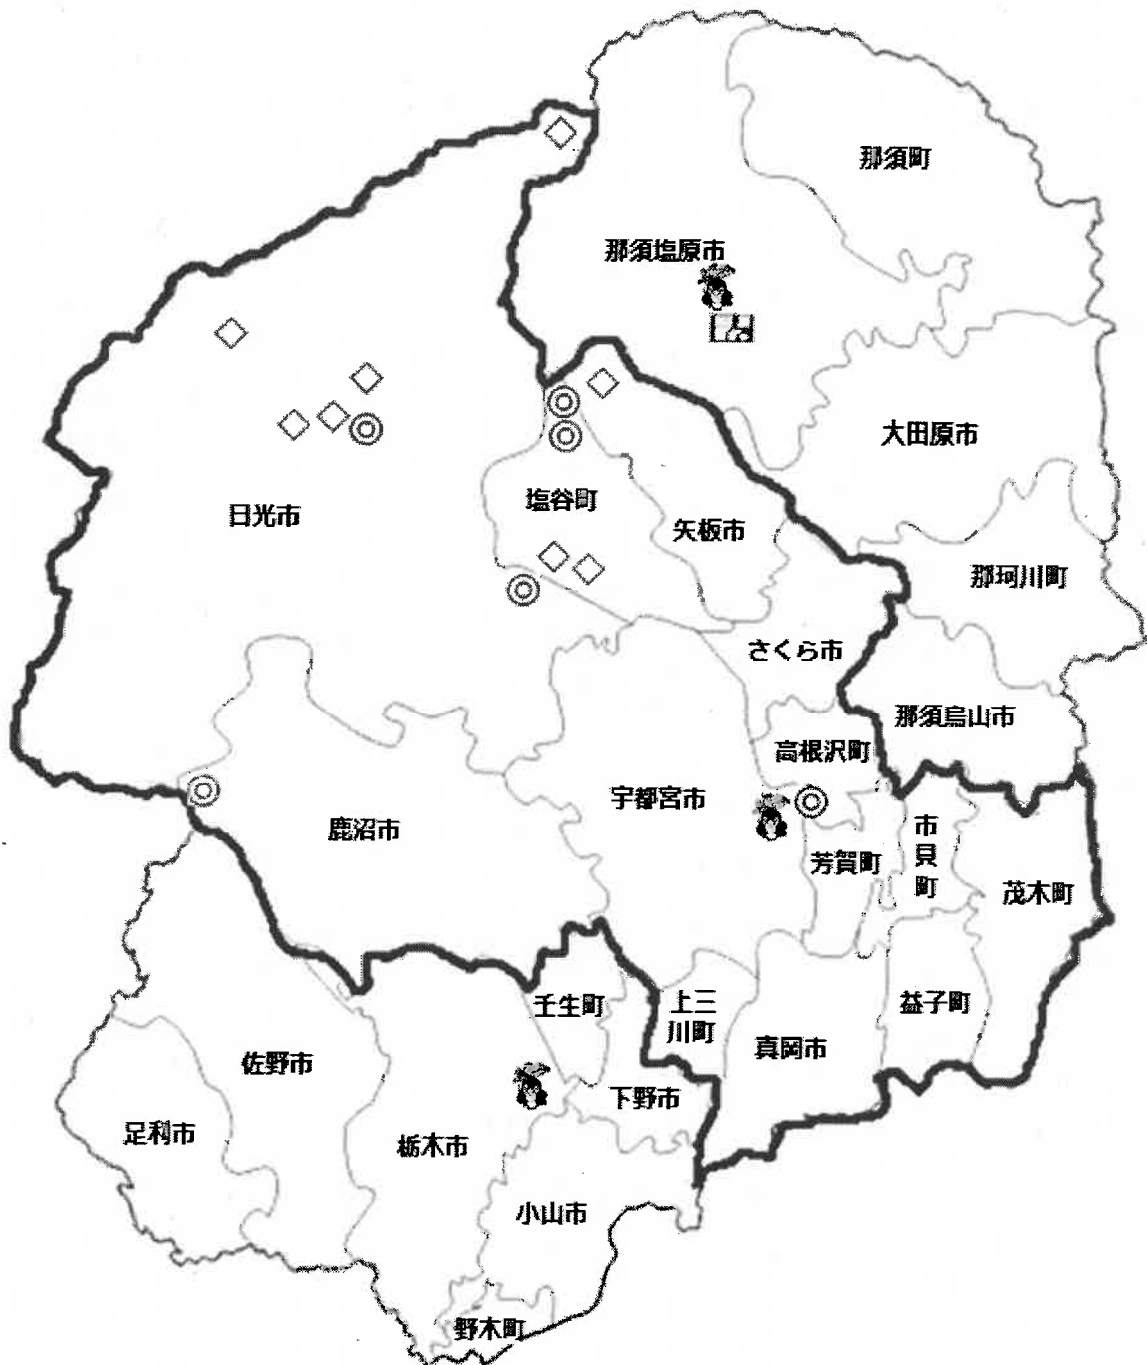

3 管内図

令和2年3月31日

〈管轄区域〉

宇都宮市、上三川町

鹿沼市、日光市

真岡市、益子町、茂木町、市貝町、芳賀町

矢板市、さくら市、塩谷町、高根沢町 (6市7町)

家畜保健衛生所
(附属検査施設を含む)

畜産酪農研究センター

乳用牛公共放牧場

肉用牛公共放牧場