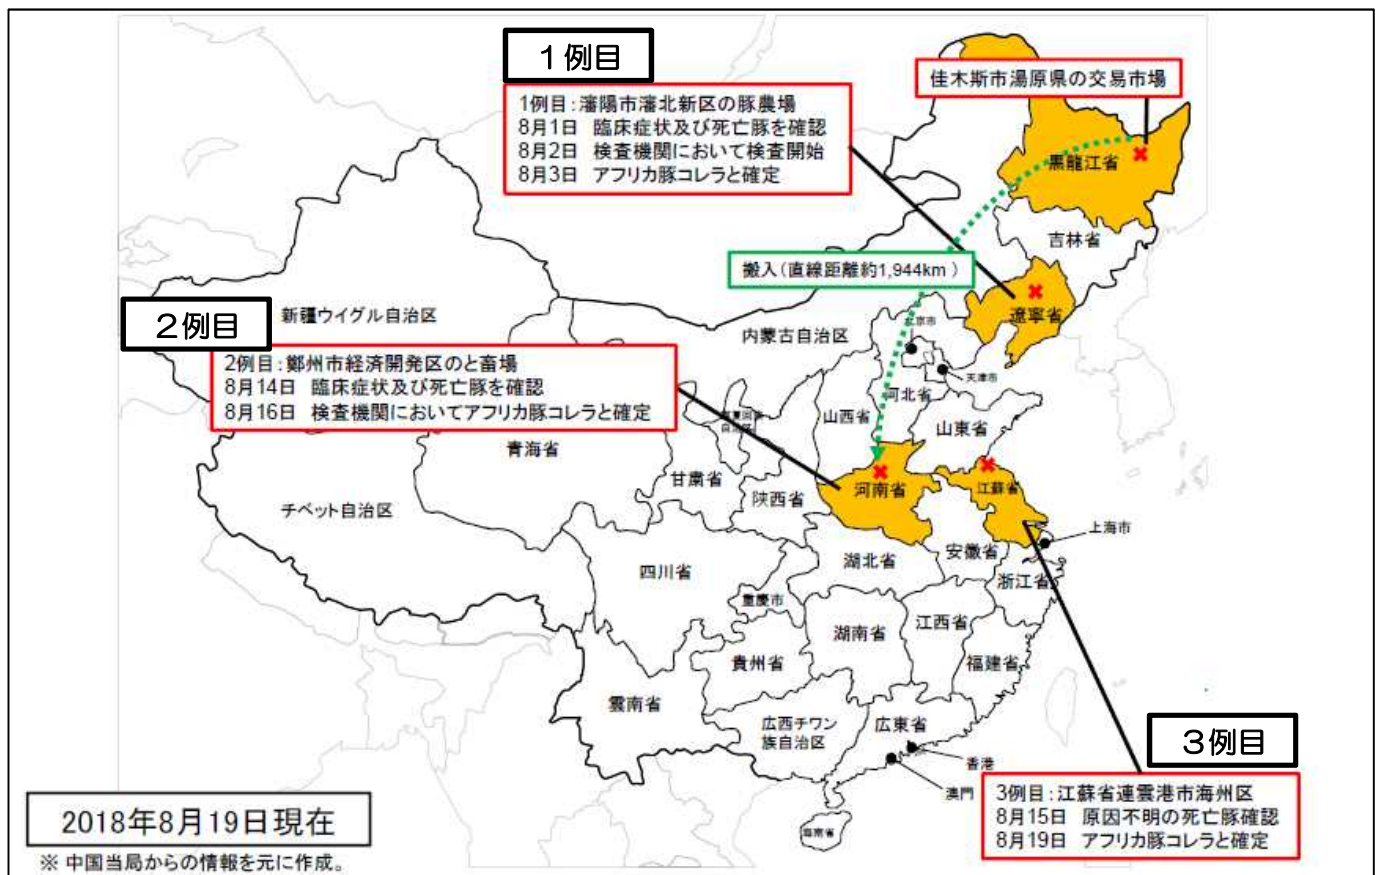

アフリカ豚コレラが 中国で続発中！！

8月1日の中国の遼寧省でのアフリカ豚コレラ発生以来、中国での発生が続いており、日本国内に本病が侵入するリスクが高まっています！

〈発生状況〉

ウイルス侵入防止のためお願いしたいこと

- ・ 流行地域への渡航や流行地域からの郵便物の受け取りの自粛
- ・ 流行地域からの帰国後一週間は、農場内へ立ち入らない
- ・ 海外で使用した衣服、靴は農場内に持ち込まない
- ・ 農場内への関係者以外の立入の制限
- ・ 農場に持ち込む物品、車両及び靴底の消毒の徹底

☆家畜に異常が認められた場合は、直ぐに、かかりつけの獣医師又は管轄の家畜保健衛生所へ連絡してください。