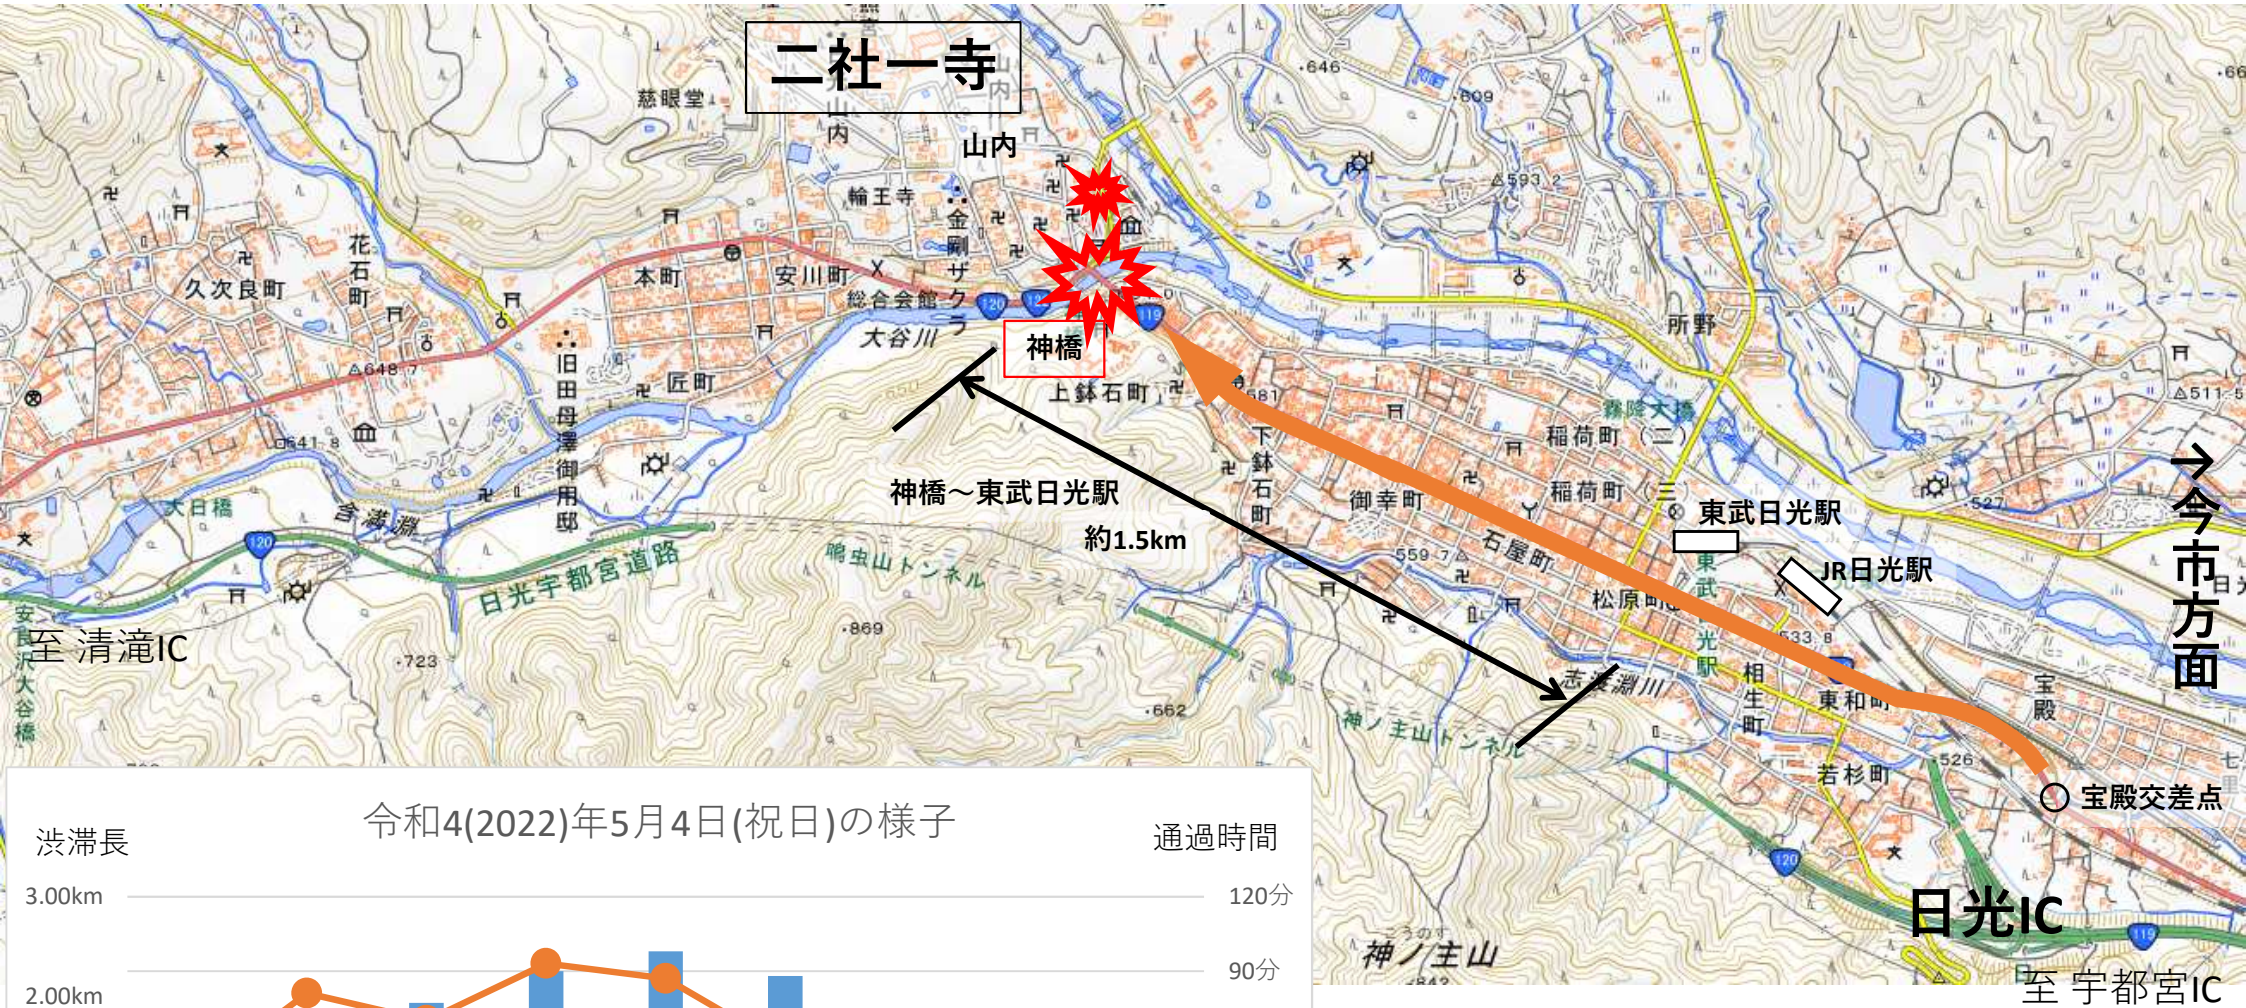

二社一寺周辺の過去の渋滞状況

(令和4(2022)年5月4日)

令和4(2022)年5月4日(祝日)の様子

・山内から伸びた渋滞により神橋交差点において先詰まりの渋滞が発生。
 ・国道119号では、東武日光駅周辺から神橋(約1.5km)まで**約90分**(通常約5分)