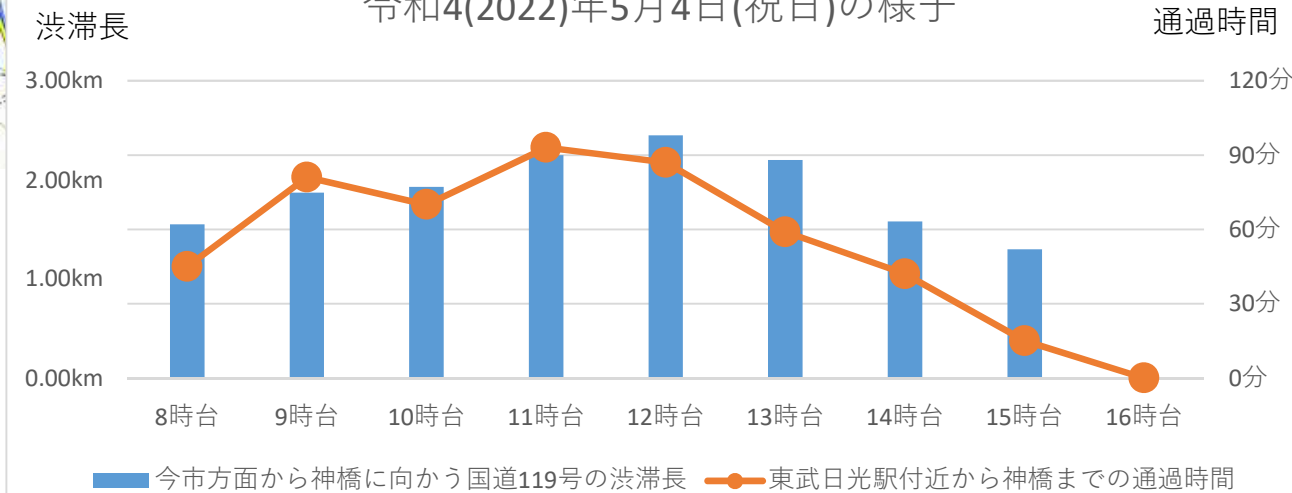

二社一寺周辺の過去の渋滞状況

(令和4(2022)年5月4日)

令和4(2022)年5月4日(祝日)の様子

・山内から伸びた渋滞により神橋交差点において先詰まりの渋滞が発生。
 ・国道119号では、東武日光駅周辺から神橋(約1.5km)まで**約90分**(通常約5分)