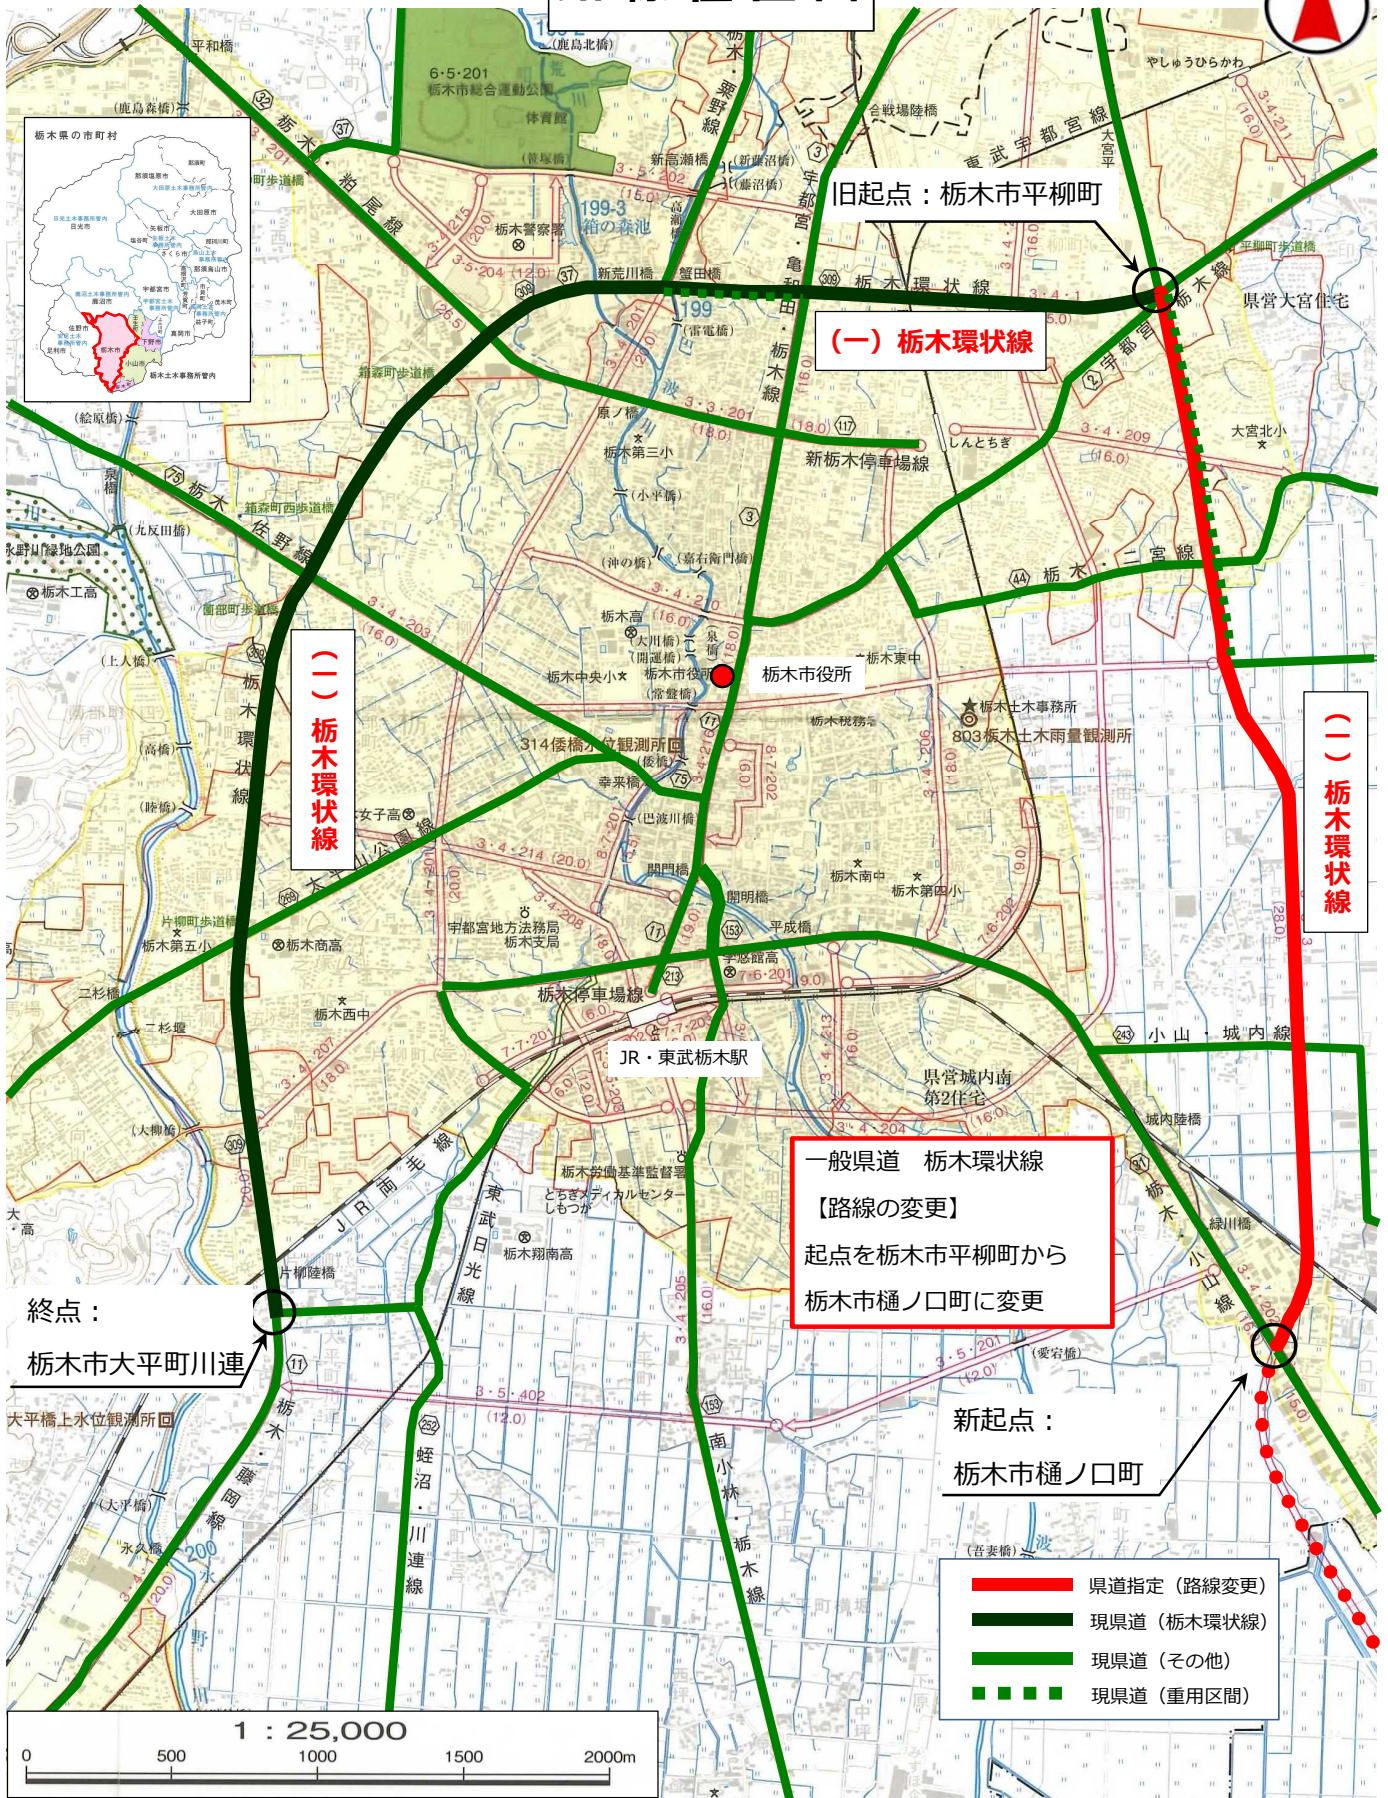

路線位置図

旧起点：栃木市平柳町

(一) 栃木環状線

(二) 栃木環状線

(三) 栃木環状線

一般県道 栃木環状線
【路線の変更】
起点を栃木市平柳町から
栃木市樋ノ口町に変更

終点：
栃木市大平町川連

新起点：
栃木市樋ノ口町

- 県道指定 (路線変更)
- 現県道 (栃木環状線)
- 現県道 (その他)
- 現県道 (重用区間)