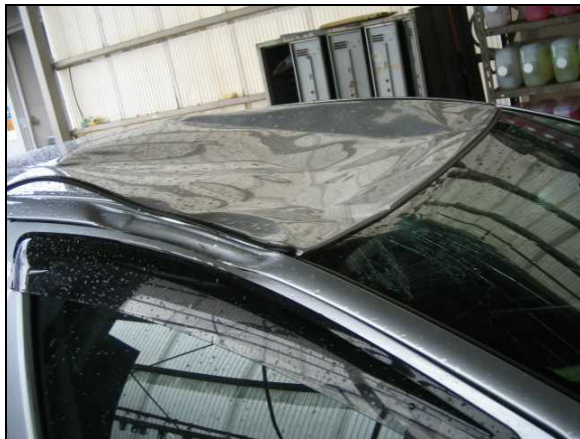

道路に樹木が張り出していませんか？

樹木の適切な管理をお願いします。

- 私有地から道路に張り出した樹木により、道路の通行に支障を及ぼしたり、道路の利用者に被害を与えてしまうことがあります。
- 私有地の樹木は所有者が自ら管理すべきものですので、道路に張り出すことのないよう、定期的な剪定・刈り込みをお願いします。

栃木県(土木事務所)からのお知らせ

- 道路法では次の行為が禁止されています。
 - ・ みだりに道路を損傷したり、汚染したりすること。
 - ・ みだりに道路に土石、竹木等をたい積したり、道路上で交通を妨げるような行為をすること。
- 道路に張り出した樹木により通行人が怪我をしたり、道路上におおいかぶさった樹木から枝が落下して通行車両が破損したりした場合、相手から民法の不法行為による損害賠償を請求されることもあります。
- 皆様が所有する樹木が、道路に張り出したり、道路上におおいかぶさったりすることのないよう、適切な管理をお願いします。
- 道路法の禁止行為に当たる場合は、土木事務所長が樹木の移転や伐採命令を出すことがあります。

私有地の樹木による道路上の事故事例

被害状況：倒木が直撃し、ルーフを損傷

被害状況：落下した枝がフロントガラスを貫通

道路に張り出している樹木についての情報提供や御相談は、下記土木事務所の保全部にお願いします。

管轄土木事務所	電話番号	管轄市町村
宇都宮土木事務所	028-626-3147	宇都宮市、上三川町
鹿沼土木事務所	0289-65-3216	鹿沼市
日光土木事務所	0288-53-1214	日光市
真岡土木事務所	0285-83-8305	真岡市、益子町、茂木町、市貝町、芳賀町
栃木土木事務所	0282-23-3437	栃木市、小山市、下野市、壬生町、野木町
矢板土木事務所	0287-44-2538	矢板市、さくら市、塩谷町、高根沢町
大田原土木事務所	0287-23-6544	大田原市、那須塩原市、那須町
烏山土木事務所	0287-83-1324	那須烏山市、那珂川町
安足土木事務所	0284-41-4100	足利市
	0283-24-3111	佐野市
道路緊急ダイヤル	#9910	