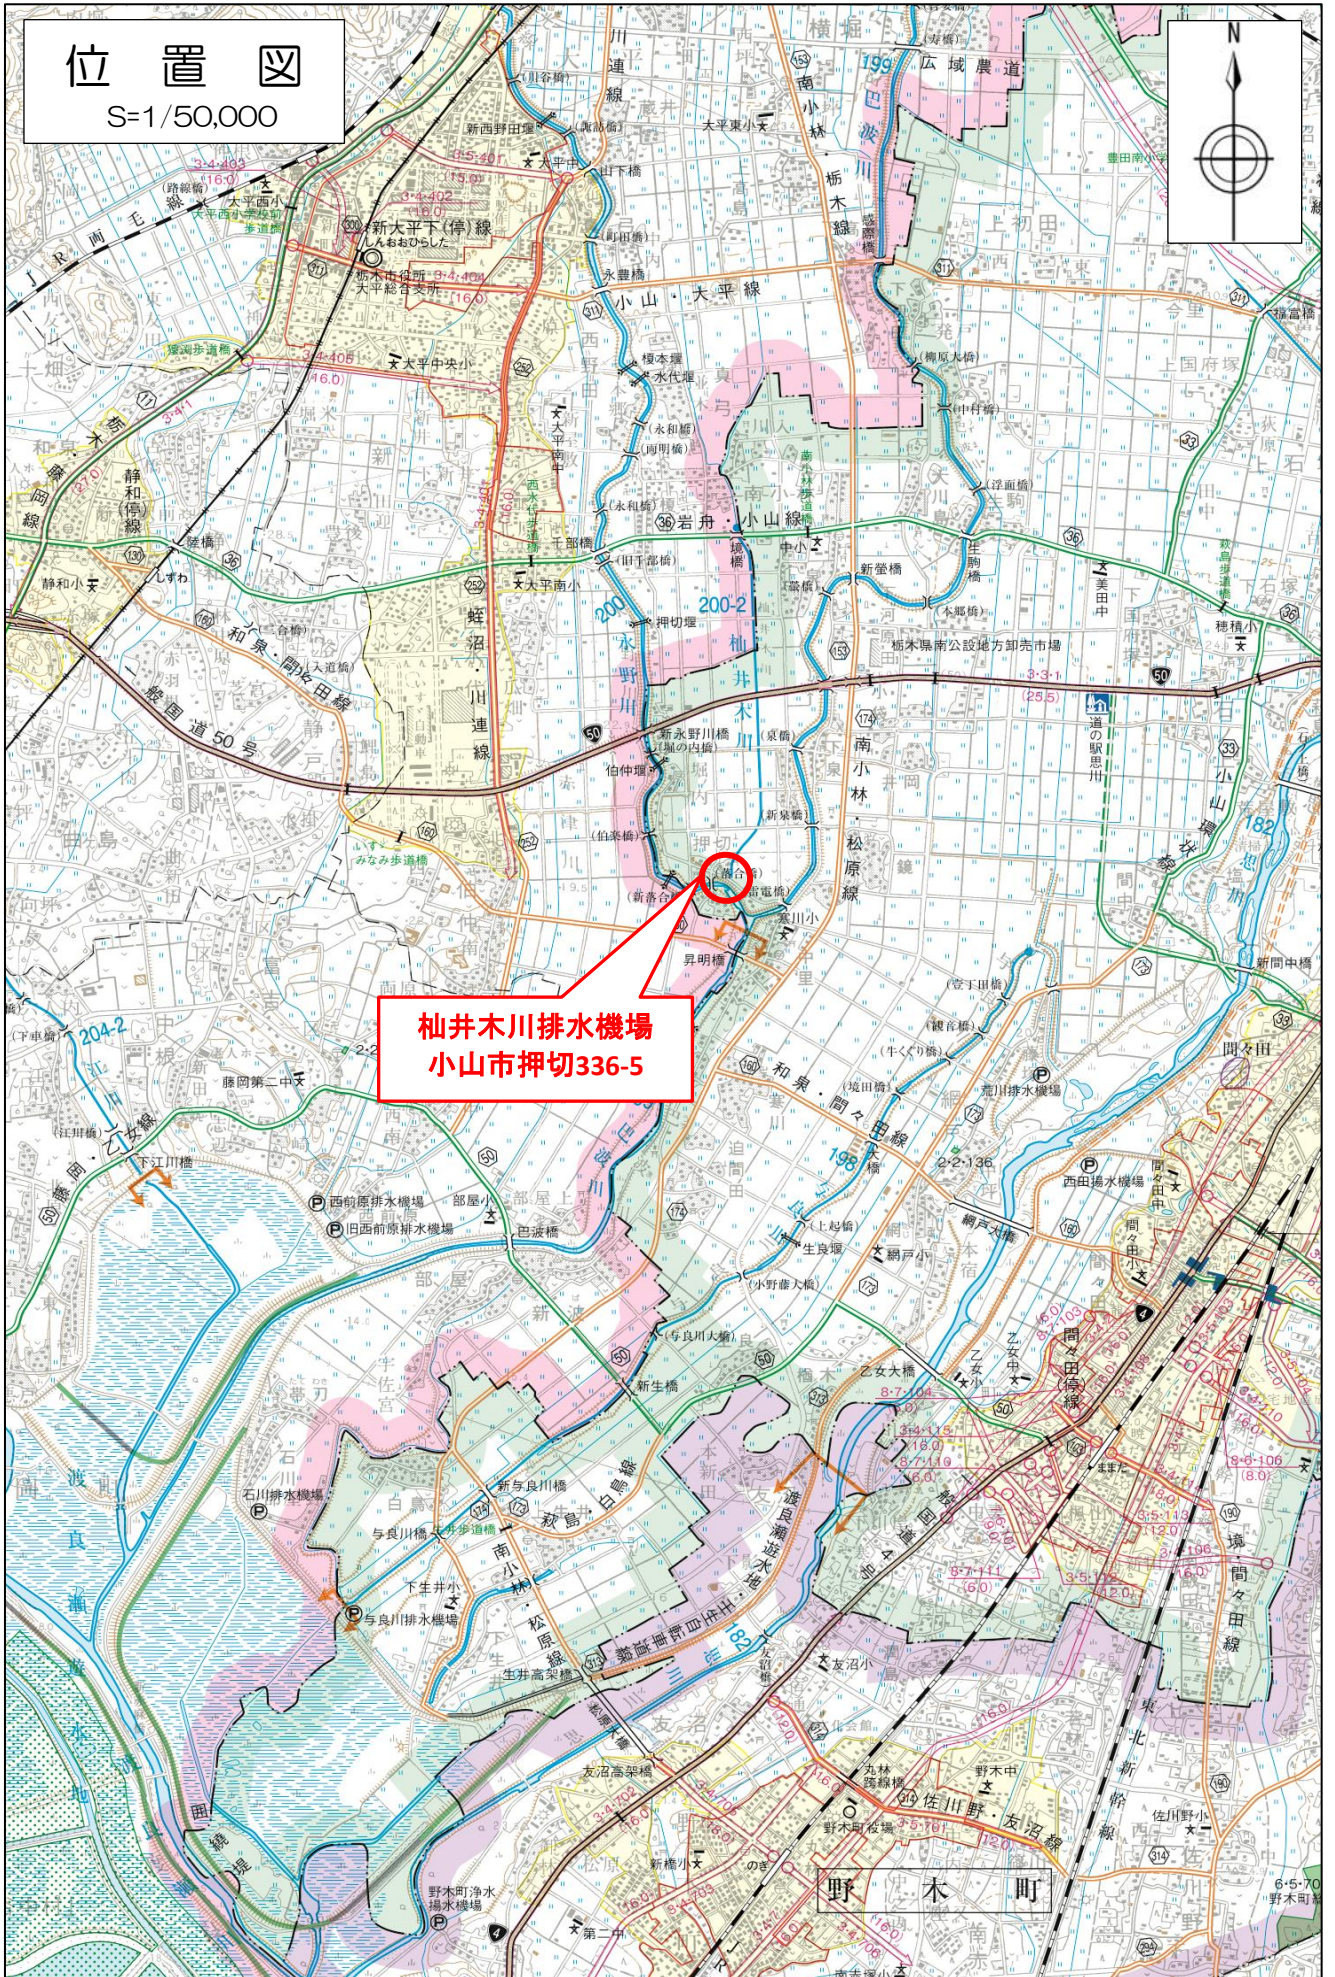

位置図

S=1/50,000

**桜井川排水機場
小山市押切336-5**

野木町