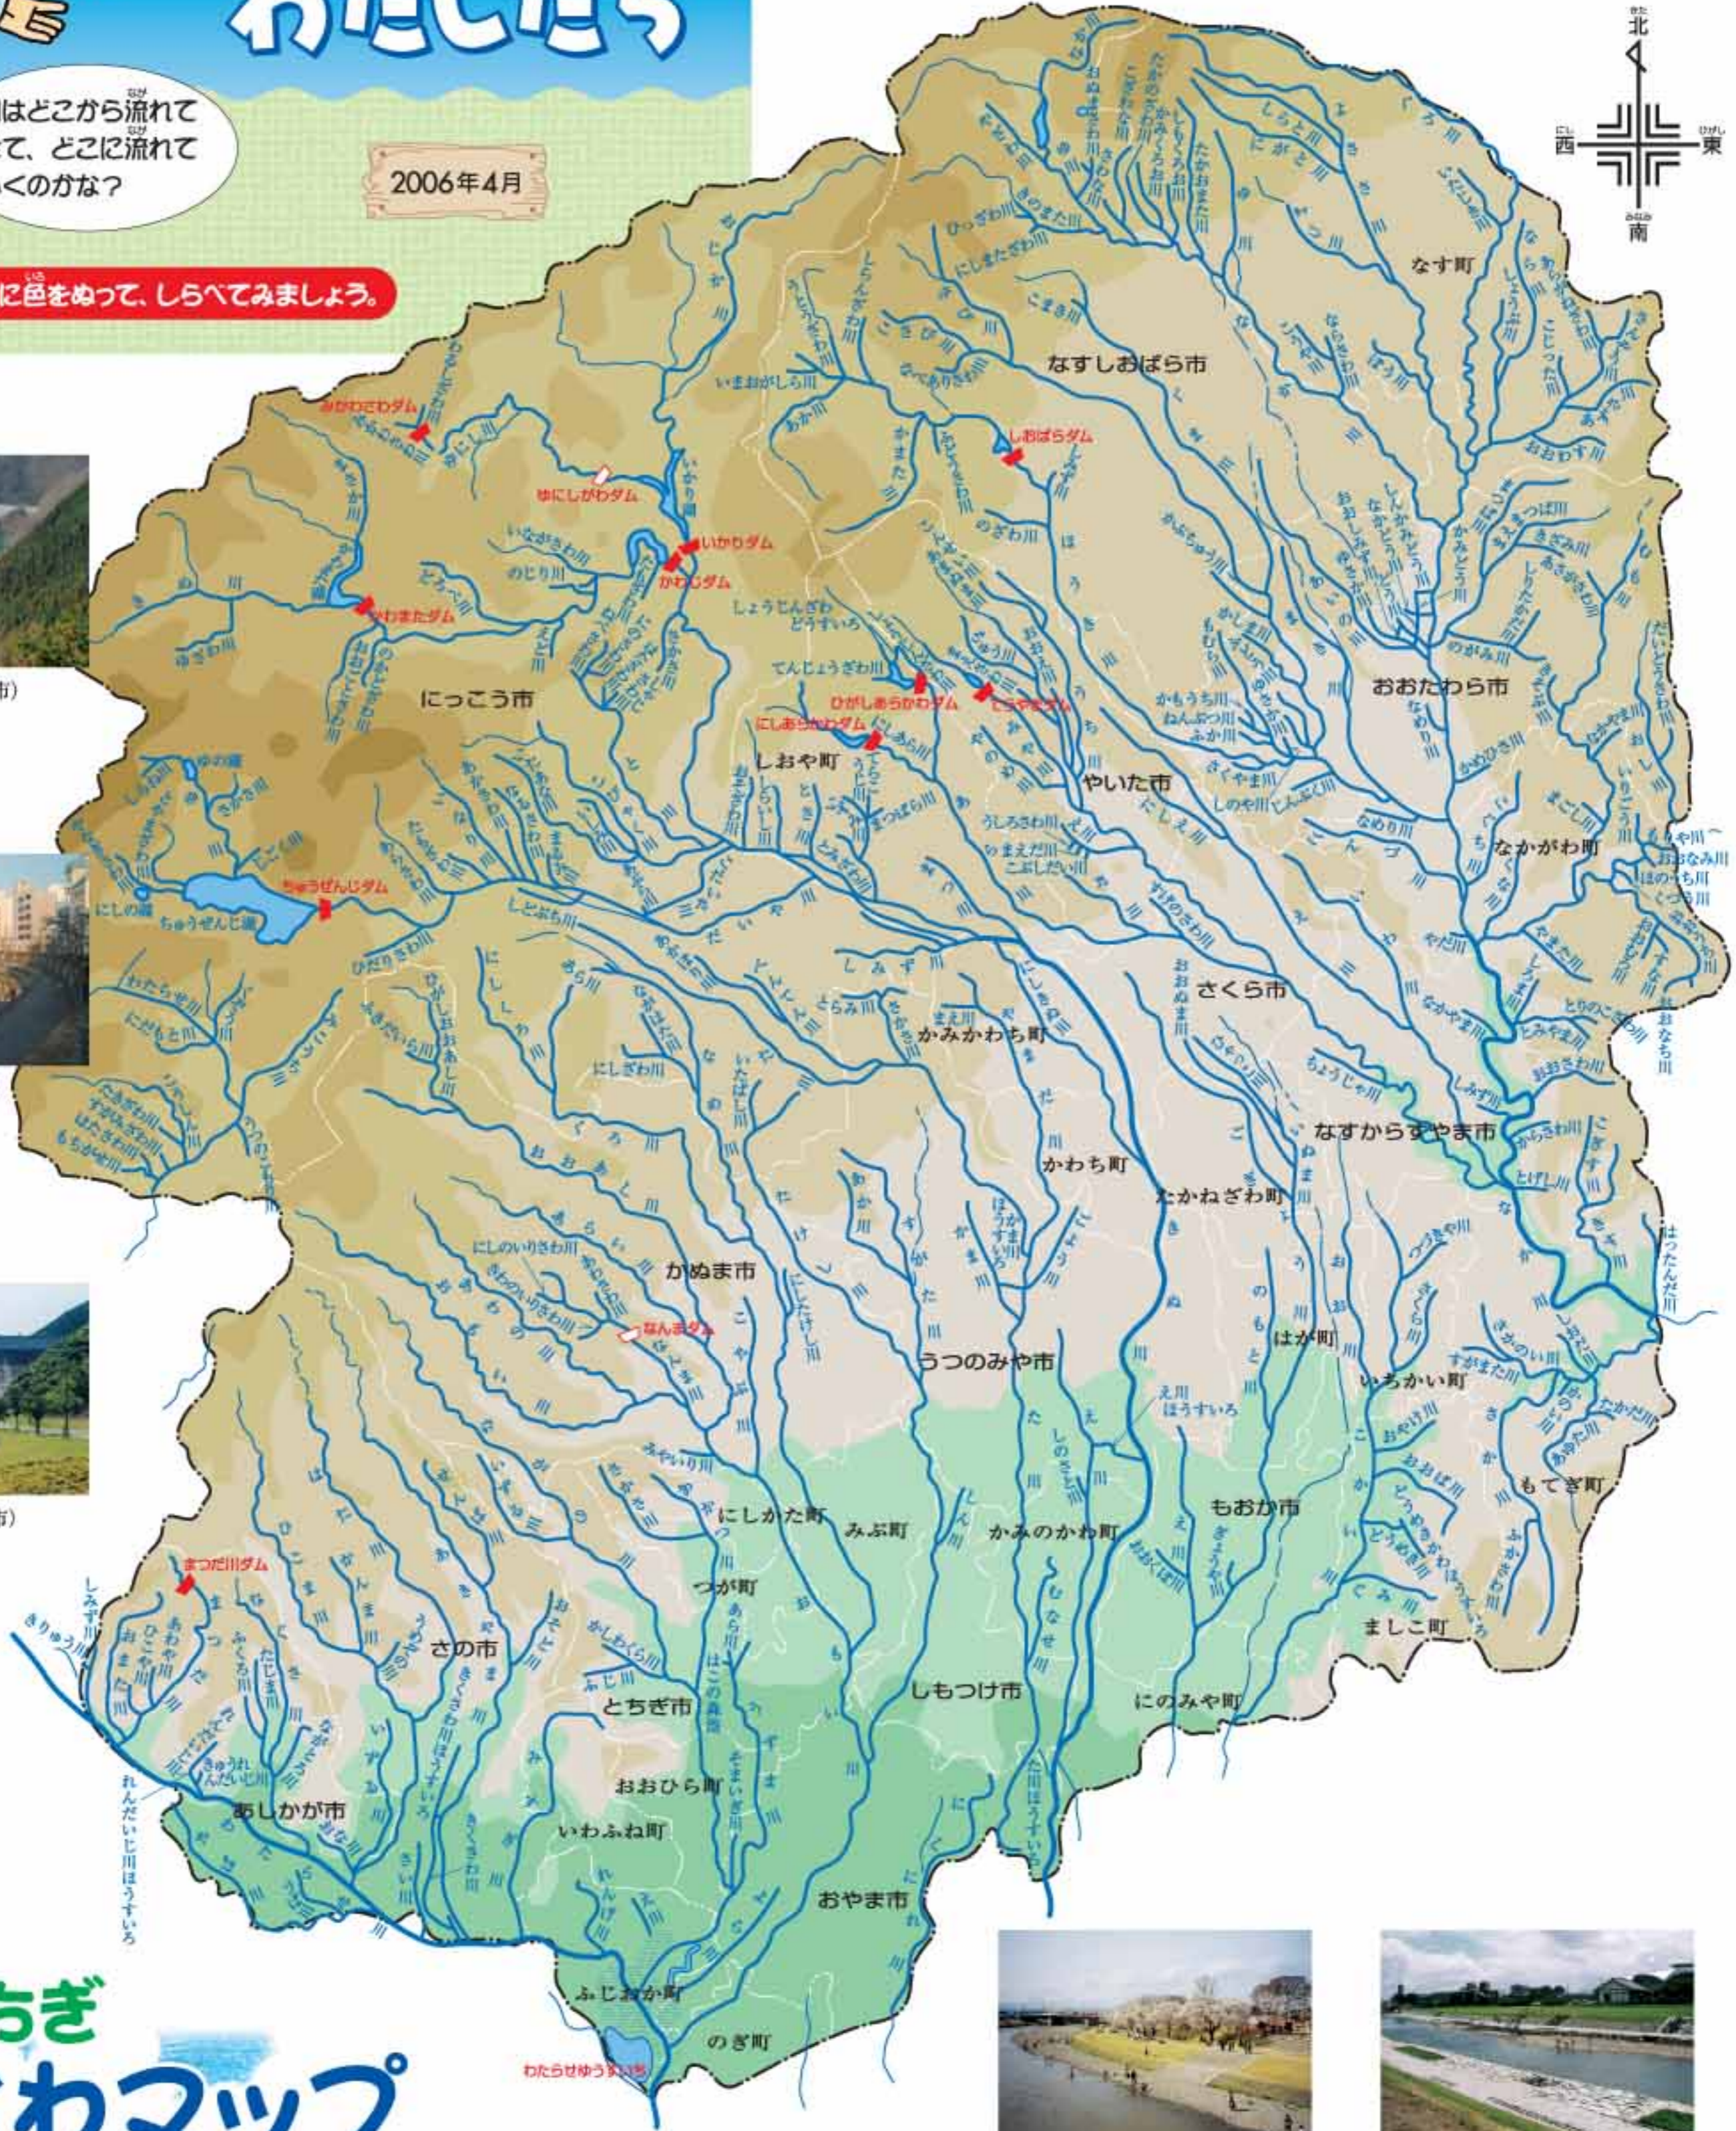

じぶんの住んでいる
まちには、どんな川が
流れているかな？

川はどこから流れて
きて、どこに流れて
いくのかな？

かわと わたしたち

2006年4月

川に色をぬって、しらべてみましょう。

百村川(大田原市)

余笹川(那須町)

三河沢ダム(日光市)

田川(宇都宮市)

松田川ダム(足利市)

とちぎ かわマップ

黒川 東雲公園(壬生町)

五行川(真岡市)

巴波川(栃木市)

0 10 20km

凡例	
	河川
	ダム (完成)
	ダム (建設中)