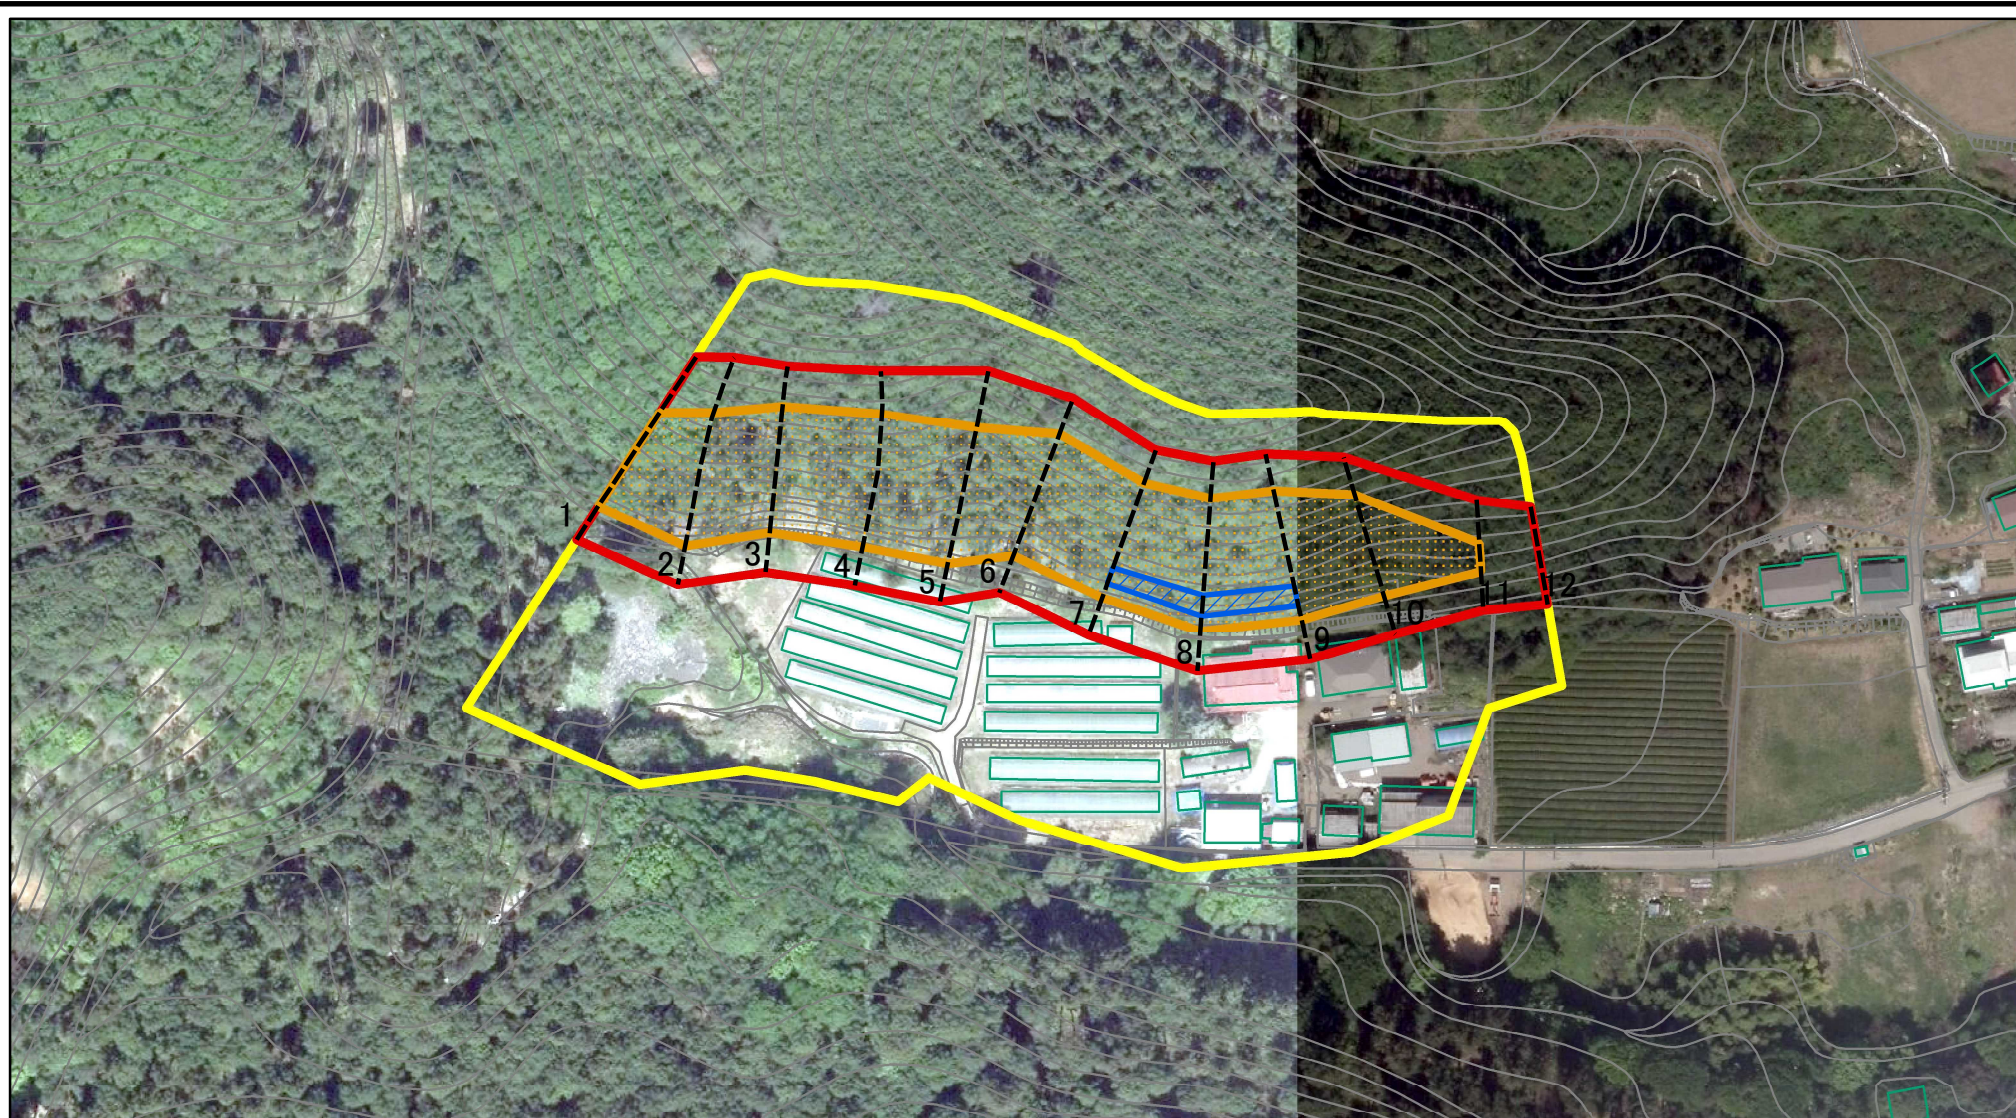

所在地

急傾斜地の崩壊

205-II-1066

入木戸A

栃木県鹿沼市笹原田

土砂災害警戒区域等の指定の公示に係る図書(その2)

図中の数字は横断測線番号を示す

<p>様式-2(急)</p> <p>土砂災害警戒区域・土砂災害特別警戒区域図(その1)</p>	<p>土砂災害防止法施行令第二条の基準に該当する区域</p>		<p>N</p> <p>縮尺</p> <p>1:2,500</p>	<p>自然現象の種類</p> <p>急傾斜地の崩壊</p>	<p>箇所番号</p> <p>205-II-1066</p>
	<p>土砂災害防止法施行令第三条の基準に該当する区域</p>			<p>告示番号</p>	<p>箇所名</p> <p>入木戸A</p>
	<p>それ以外の区域</p>			<p>告示年月日</p>	<p>所在地</p> <p>栃木県鹿沼市笹原田</p>

土砂災害警戒区域等の指定の公示に係る図書(その2)

0 25 50 100
m

図中の数字は横断測線番号を示す

様式-2(急)

土砂災害警戒区域・土砂災害特別警戒区域
区域図(その1)

土砂災害防止法施行令第二条の基準に該当する区域	
土砂災害防止法施行令第三条の基準に該当する区域	
土砂等の(移動)高さが1m以下の場合、土砂等の移動による力が100kN/mを超える区域	
土砂等の堆積の高さが3mを超える区域	
それ以外の区域	

N
縮尺
1:2,500

自然現象の種類
告示番号
告示年月日

急傾斜地の崩壊

箇所番号
箇所名
所在地

205-II-1066
入木戸A
栃木県鹿沼市笹原田

土砂災害警戒区域等の指定の公示に係る図書(その2-1)

図中の数字は横断測線番号を示す

様式-2-1(急) 土砂災害警戒区域・土砂災害特別警戒区域 区域図(その2)	土砂災害防止法施行令第二条の基準に該当する区域		N 縮尺 1:1,500	自然現象の種類	急傾斜地の崩壊	箇所番号	205-II-1066
	土砂災害防止法施行令第三条の基準に該当する区域			告示番号		箇所名	入木戸A
	それ以外の区域			告示年月日		所在地	栃木県鹿沼市笹原田

土砂災害警戒区域等の指定の公示に係る図書(その2-1)

0 25 50 100 m

図中の数字は横断測線番号を示す

様式-2-1(急)

土砂災害警戒区域・土砂災害特別警戒区域
区域図(その2)

土砂災害防止法施行令第二条の基準に該当する区域	
土砂災害防止法施行令第三条の基準に該当する区域	
土砂等の(移動)高さが1m以下の場合、土砂等の移動による力が100kN/m ² を超える区域	
土砂等の堆積の高さが3mを超える区域	
それ以外の区域	