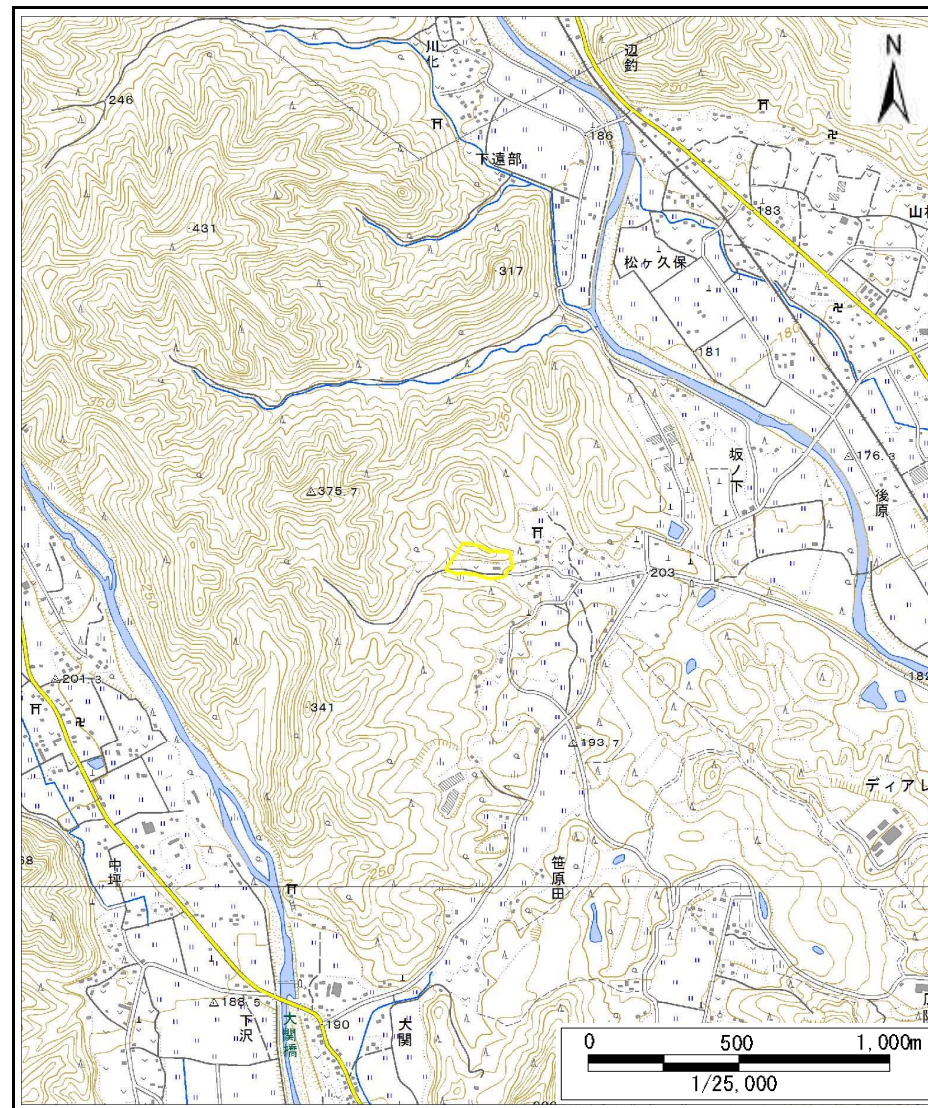

土砂災害警戒区域等の指定の公示に係る図書(その1)

(1/200,000)

(1/25,000)

様式-1(急)

土砂災害警戒区域・土砂災害特別警戒区域
位置図

自然現象の種類

箇所番号

箇所名

所在地

急傾斜地の崩壊

205-II-1066

入木戸A

栃木県鹿沼市笹原田

土砂災害警戒区域等の指定の公示に係る図書(その2)

図中の数字は横断測線番号を示す

<p>様式-2(急)</p> <p>土砂災害警戒区域・土砂災害特別警戒区域図(その1)</p>	<p>土砂災害防止法施行令第二条の基準に該当する区域</p>		<p>N</p> <p>縮尺</p> <p>1:2,500</p>	<p>自然現象の種類</p> <p>急傾斜地の崩壊</p>	<p>箇所番号</p> <p>205-II-1066</p>
	<p>土砂災害防止法施行令第三条の基準に該当する区域</p>			<p>告示番号</p>	<p>箇所名</p> <p>入木戸A</p>
	<p>それ以外の区域</p>			<p>告示年月日</p>	<p>所在地</p> <p>栃木県鹿沼市笹原田</p>

土砂災害警戒区域等の指定の公示に係る図書(その2)

0 25 50 100
m

図中の数字は横断測線番号を示す

様式-2(急)

土砂災害警戒区域・土砂災害特別警戒区域
区域図(その1)

土砂災害防止法施行令第二条の基準に該当する区域	
土砂災害防止法施行令第三条の基準に該当する区域	
土砂等の(移動)高さが1m以下の場合、土砂等の移動による力が100kN/mを超える区域	
土砂等の堆積の高さが3mを超える区域	
それ以外の区域	

N
縮尺
1:2,500

自然現象の種類
告示番号
告示年月日

急傾斜地の崩壊

箇所番号
箇所名
所在地

205-II-1066
入木戸A
栃木県鹿沼市笹原田

土砂災害警戒区域等の指定の公示に係る図書(その2-1)

図中の数字は横断測線番号を示す

様式-2-1(急) 土砂災害警戒区域・土砂災害特別警戒区域 区域図(その2)	土砂災害防止法施行令第二条の基準に該当する区域		N 縮尺 1:1,500	自然現象の種類	急傾斜地の崩壊	箇所番号	205-II-1066
	土砂災害防止法施行令第三条の基準に該当する区域			告示番号		箇所名	入木戸A
	それ以外の区域			告示年月日		所在地	栃木県鹿沼市笹原田