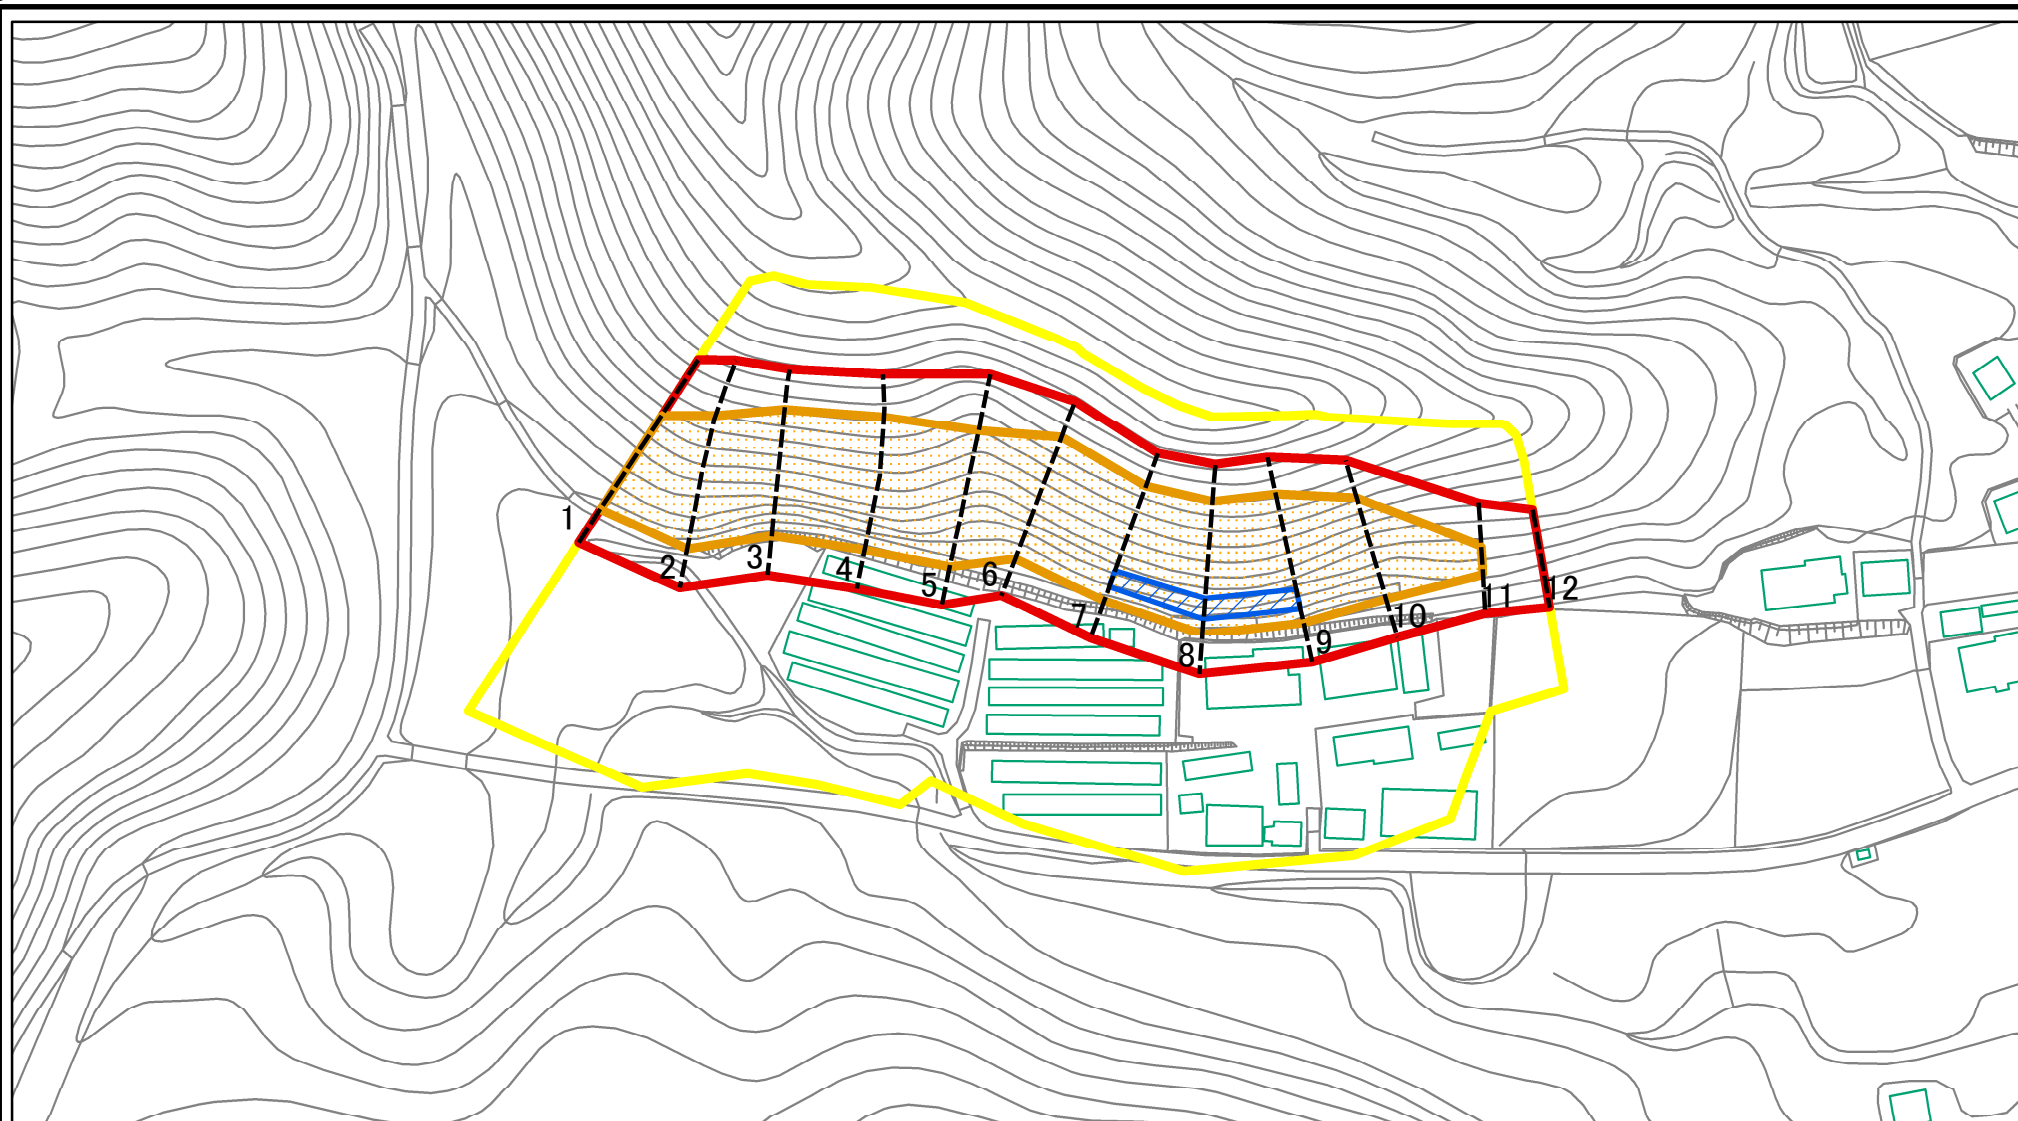

所在地

急傾斜地の崩壊

205-II-1066

入木戸A

栃木県鹿沼市笹原田

土砂災害警戒区域等の指定の公示に係る図書(その2)

図中の数字は横断測線番号を示す

<p>様式-2(急)</p> <p>土砂災害警戒区域・土砂災害特別警戒区域図(その1)</p>	<p>土砂災害防止法施行令第二条の基準に該当する区域</p>		<p>N</p> <p>縮尺</p> <p>1:2,500</p>	<p>自然現象の種類</p> <p>急傾斜地の崩壊</p>	<p>箇所番号</p> <p>205-II-1066</p>
	<p>土砂災害防止法施行令第三条の基準に該当する区域</p>			<p>告示番号</p>	<p>箇所名</p> <p>入木戸A</p>
	<p>それ以外の区域</p>			<p>告示年月日</p>	<p>所在地</p> <p>栃木県鹿沼市笹原田</p>

土砂災害警戒区域等の指定の公示に係る図書(その2)

0 25 50 100
m

図中の数字は横断測線番号を示す

様式-2(急)

土砂災害警戒区域・土砂災害特別警戒区域
区域図(その1)

土砂災害防止法施行令第二条の基準に該当する区域	
土砂災害防止法施行令第三条の基準に該当する区域	
土砂等の(移動)高さが1m以下の場合、土砂等の移動による力が100kN/mを超える区域	
土砂等の堆積の高さが3mを超える区域	
それ以外の区域	

N
縮尺
1:2,500

自然現象の種類
告示番号
告示年月日

急傾斜地の崩壊

箇所番号
箇所名
所在地

205-II-1066
入木戸A
栃木県鹿沼市笹原田

土砂災害警戒区域等の指定の公示に係る図書(その2-1)

図中の数字は横断測線番号を示す

様式-2-1(急) 土砂災害警戒区域・土砂災害特別警戒区域 区域図(その2)	土砂災害防止法施行令第二条の基準に該当する区域		N 縮尺 1:1,500	自然現象の種類	急傾斜地の崩壊	箇所番号	205-II-1066
	土砂災害防止法施行令第三条の基準に該当する区域			告示番号		箇所名	入木戸A
	それ以外の区域			告示年月日		所在地	栃木県鹿沼市笹原田

土砂災害警戒区域等の指定の公示に係る図書(その2-1)

0 25 50 100 m

図中の数字は横断測線番号を示す

様式-2-1(急)

土砂災害警戒区域・土砂災害特別警戒区域
区域図(その2)

土砂災害防止法施行令第二条の基準に該当する区域	
土砂災害防止法施行令第三条の基準に該当する区域	
土砂等の(移動)高さが1m以下の場合、土砂等の移動による力が100kN/m ² を超える区域	
土砂等の堆積の高さが3mを超える区域	
それ以外の区域	