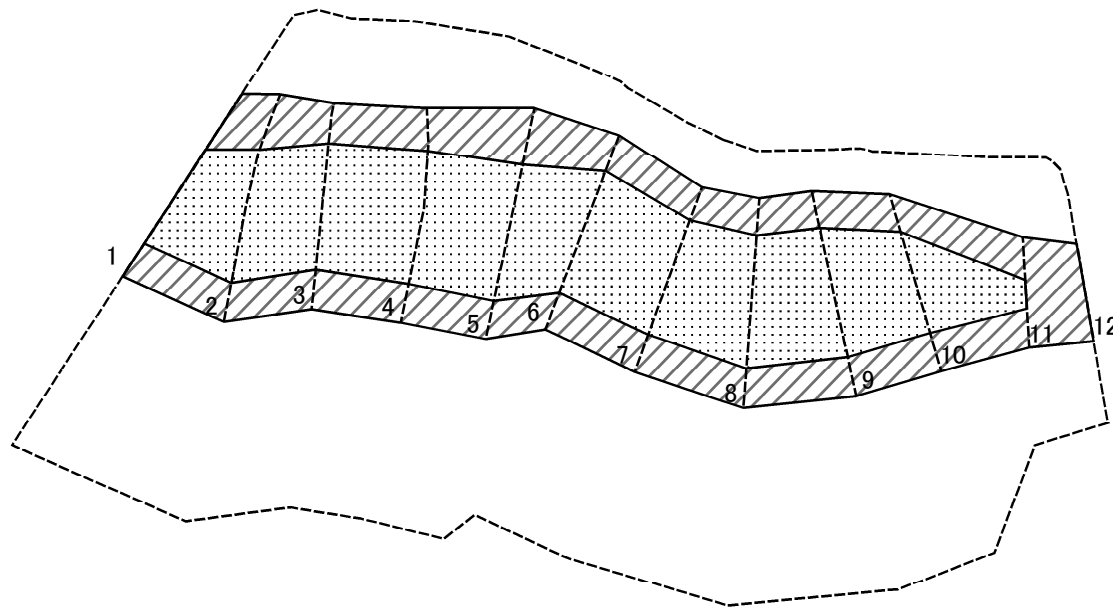

土砂災害警戒区域等の指定の公示に係る図書(その2-2)

図中の数字は横断測線番号を示す

様式-2-2(急)
土砂災害特別警戒区域の区域区分図
(急傾斜地の崩壊に伴う土石等の移動により
建築物の地上部に作用すると想定される力)

土砂災害防止法施行令第二条の基準に該当する区域	
土砂災害防止法施行令第三条の基準に該当する区域	
それ以外の区域	

縮尺
1:1,500

自然現象の種類	急傾斜地の崩壊	箇所番号	205-II-1066
告示番号		箇所名	入木戸A
告示年月日		所在地	栃木県鹿沼市笹原田