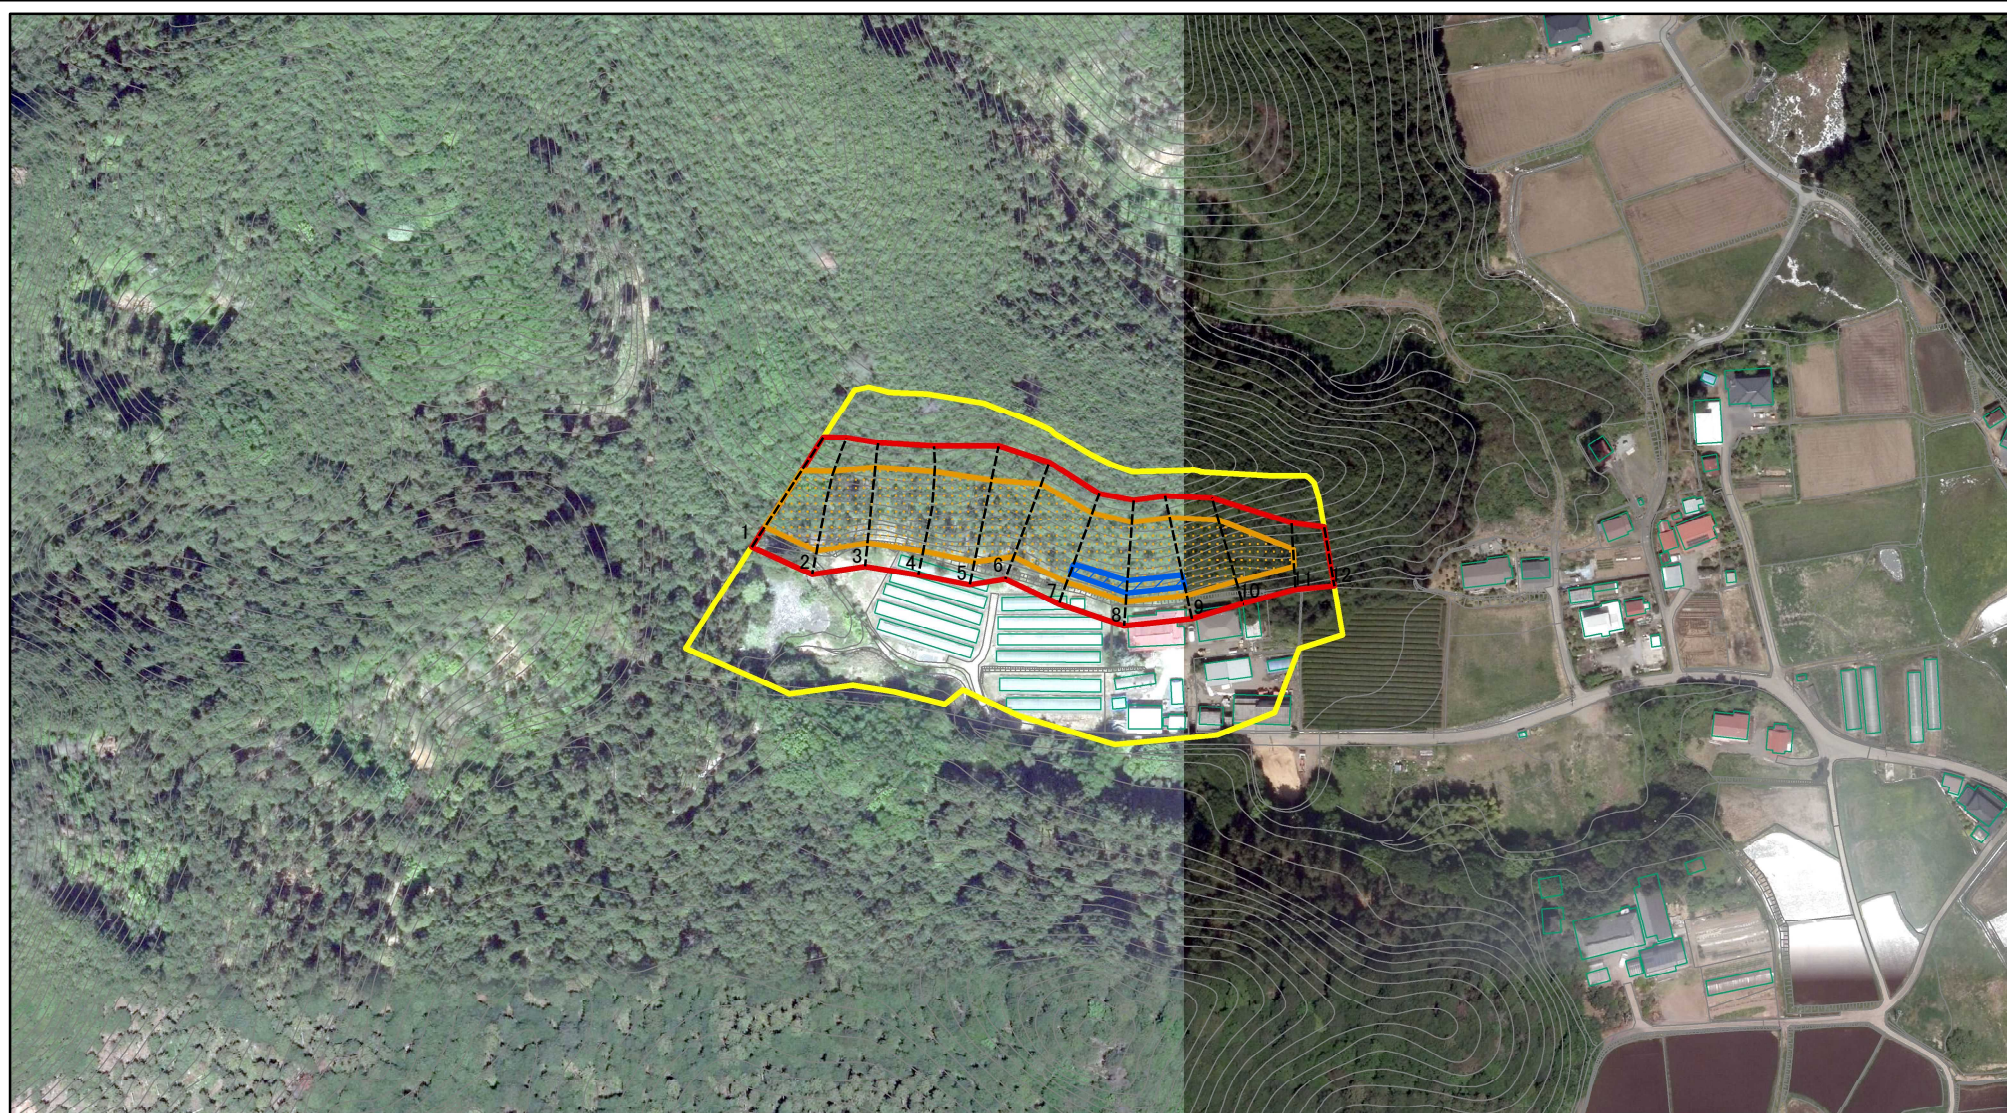

所在地

急傾斜地の崩壊

205-II-1066

入木戸A

栃木県鹿沼市笹原田

土砂災害警戒区域等の指定の公示に係る図書(その2)

図中の数字は横断測線番号を示す

<p>様式-2(急)</p> <p>土砂災害警戒区域・土砂災害特別警戒区域図(その1)</p>	<p>土砂災害防止法施行令第二条の基準に該当する区域</p>		<p>N</p> <p>縮尺</p> <p>1:2,500</p>	<p>自然現象の種類</p> <p>急傾斜地の崩壊</p>	<p>箇所番号</p> <p>205-II-1066</p>
	<p>土砂災害防止法施行令第三条の基準に該当する区域</p>			<p>告示番号</p>	<p>箇所名</p> <p>入木戸A</p>
	<p>それ以外の区域</p>			<p>告示年月日</p>	<p>所在地</p> <p>栃木県鹿沼市笹原田</p>

土砂災害警戒区域等の指定の公示に係る図書(その2)

0 25 50 100
m

図中の数字は横断測線番号を示す

様式-2(急)

土砂災害警戒区域・土砂災害特別警戒区域
区域図(その1)

土砂災害防止法施行令第二条の基準に該当する区域	
土砂災害防止法施行令第三条の基準に該当する区域	
土砂等の(移動)高さが1m以下の場合、土砂等の移動による力が100kN/mを超える区域	
土砂等の堆積の高さが3mを超える区域	
それ以外の区域	

N
縮尺
1:2,500

自然現象の種類
告示番号
告示年月日

急傾斜地の崩壊

箇所番号
箇所名
所在地

205-II-1066
入木戸A
栃木県鹿沼市笹原田

土砂災害警戒区域等の指定の公示に係る図書(その2-1)

図中の数字は横断測線番号を示す

様式-2-1(急) 土砂災害警戒区域・土砂災害特別警戒区域 区域図(その2)	土砂災害防止法施行令第二条の基準に該当する区域		N 縮尺 1:1,500	自然現象の種類	急傾斜地の崩壊	箇所番号	205-II-1066
	土砂災害防止法施行令第三条の基準に該当する区域			告示番号		箇所名	入木戸A
	それ以外の区域			告示年月日		所在地	栃木県鹿沼市笹原田

土砂災害警戒区域等の指定の公示に係る図書(その2-1)

0 25 50 100 m

図中の数字は横断測線番号を示す

様式-2-1(急)

土砂災害警戒区域・土砂災害特別警戒区域
区域図(その2)

土砂災害防止法施行令第二条の基準に該当する区域	
土砂災害防止法施行令第三条の基準に該当する区域	
土砂等の(移動)高さが1m以下の場合、土砂等の移動による力が100kN/m ² を超える区域	
土砂等の堆積の高さが3mを超える区域	
それ以外の区域	