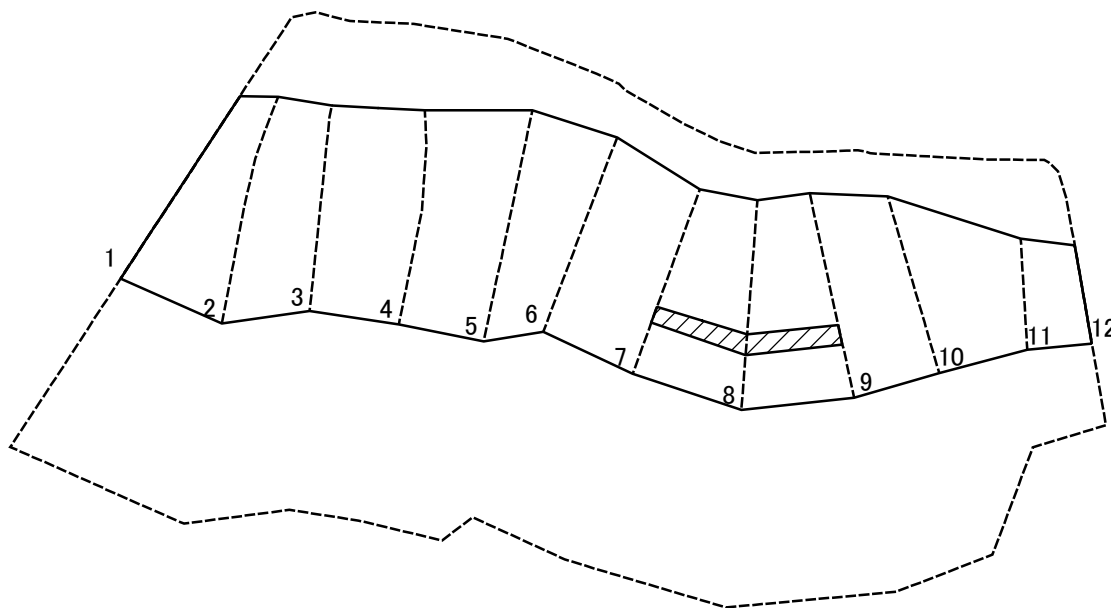

土砂災害警戒区域等の指定の公示に係る図書(その2-3)

図中の数字は横断測線番号を示す

様式-2-3(急)
土砂災害特別警戒区域の区域区分図
(急傾斜地の崩壊に伴う土石等の堆積により
建築物の地上部に作用すると想定される力)

土砂災害防止法施行令第二条の基準に該当する区域	
土砂災害防止法施行令第三条の基準に該当する区域	
それ以外の区域	

縮尺	1:1,500

自然現象の種類	急傾斜地の崩壊	箇所番号	205-II-1066
告示番号		箇所名	入木戸A
告示年月日		所在地	栃木県鹿沼市笹原田