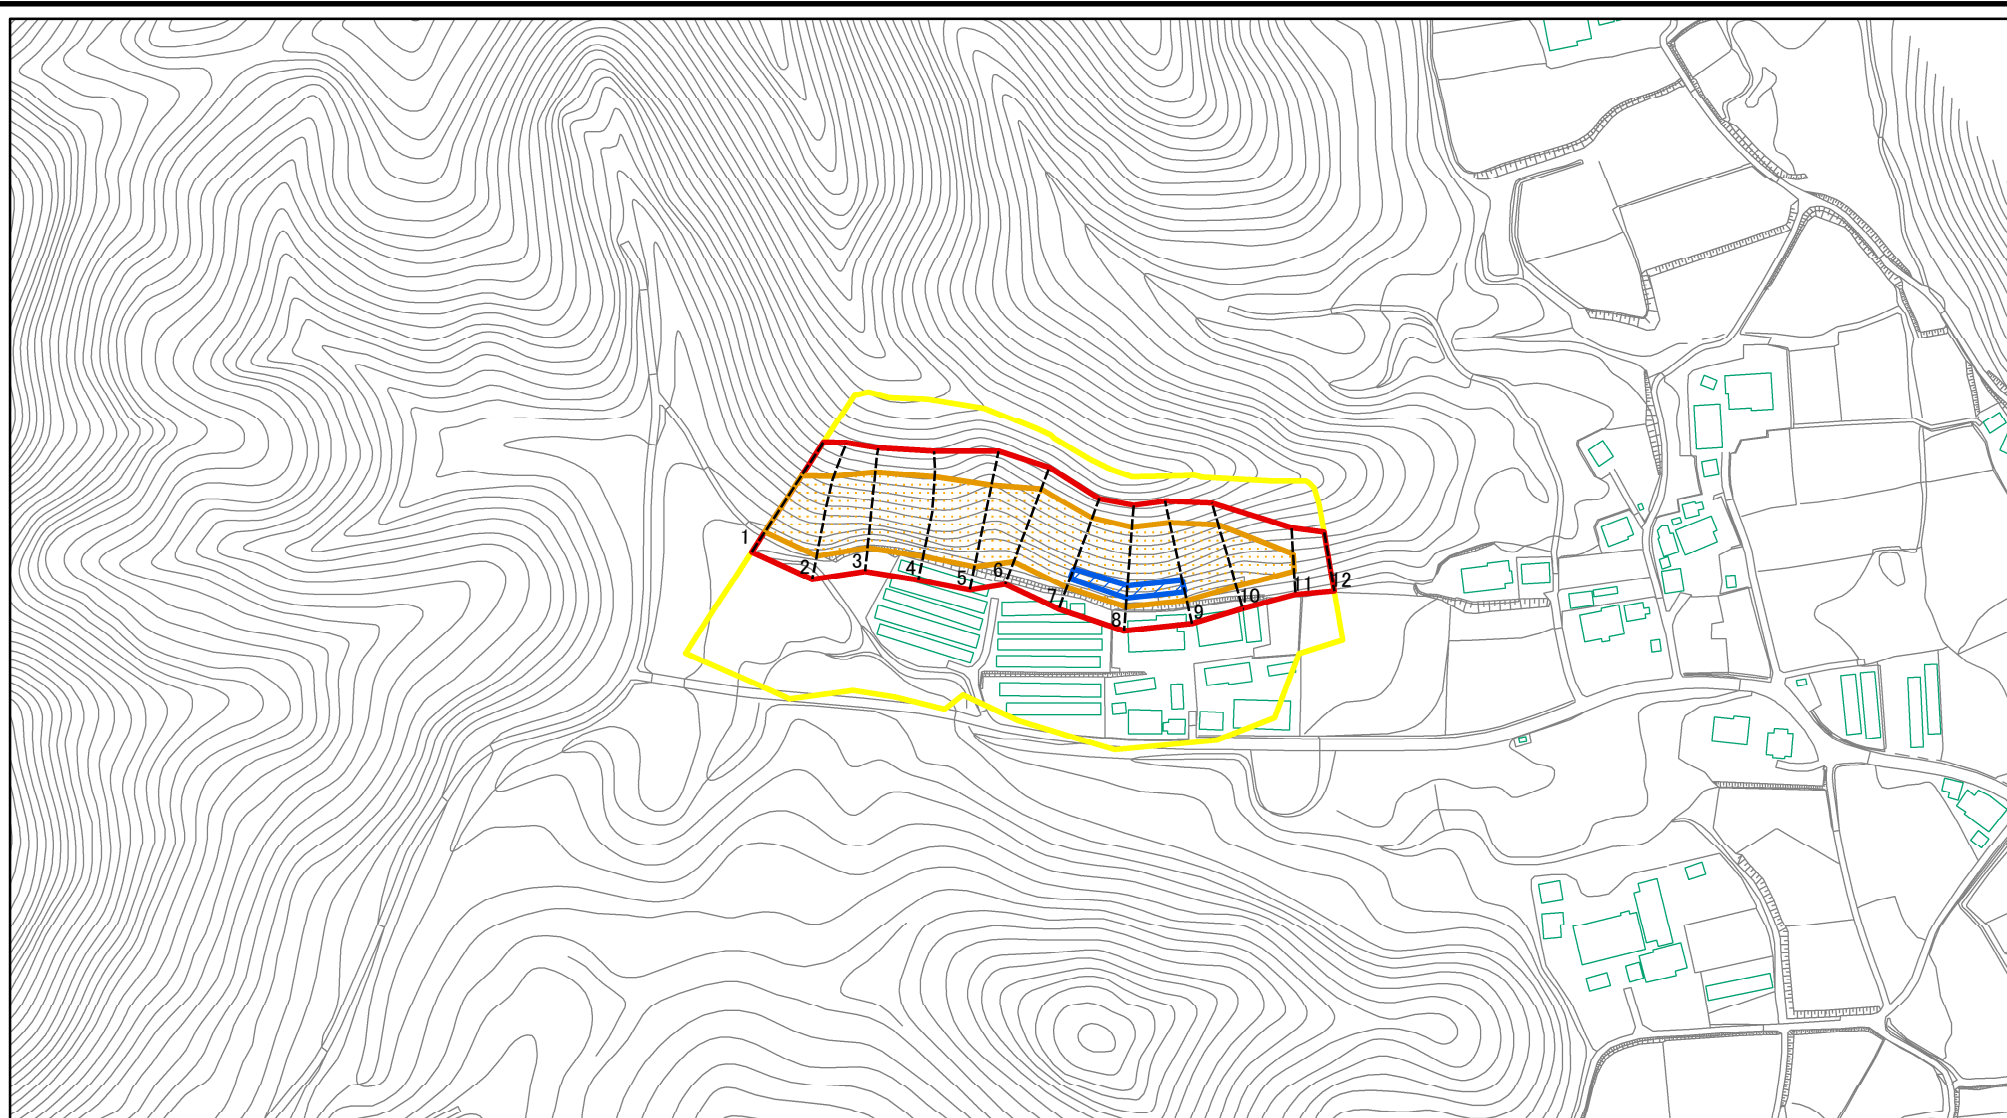

所在地

急傾斜地の崩壊

205-II-1066

入木戸A

栃木県鹿沼市笹原田

土砂災害警戒区域等の指定の公示に係る図書(その2)

図中の数字は横断測線番号を示す

<p>様式-2(急)</p> <p>土砂災害警戒区域・土砂災害特別警戒区域図(その1)</p>	<p>土砂災害防止法施行令第二条の基準に該当する区域</p>		<p>N</p> <p>縮尺</p> <p>1:2,500</p>	<p>自然現象の種類</p> <p>急傾斜地の崩壊</p>	<p>箇所番号</p> <p>205-II-1066</p>
	<p>土砂災害防止法施行令第三条の基準に該当する区域</p>			<p>告示番号</p>	<p>箇所名</p> <p>入木戸A</p>
	<p>それ以外の区域</p>			<p>告示年月日</p>	<p>所在地</p> <p>栃木県鹿沼市笹原田</p>

土砂災害警戒区域等の指定の公示に係る図書(その2)

0 25 50 100
m

図中の数字は横断測線番号を示す

様式-2(急)

土砂災害警戒区域・土砂災害特別警戒区域
区域図(その1)

土砂災害防止法施行令第二条の基準に該当する区域	
土砂災害防止法施行令第三条の基準に該当する区域	
土砂等の(移動)高さが1m以下の場合、土砂等の移動による力が100kN/mを超える区域	
土砂等の堆積の高さが3mを超える区域	
それ以外の区域	

N
縮尺
1:2,500

自然現象の種類
告示番号
告示年月日

急傾斜地の崩壊

箇所番号
箇所名
所在地

205-II-1066
入木戸A
栃木県鹿沼市笹原田

土砂災害警戒区域等の指定の公示に係る図書(その2-1)

図中の数字は横断測線番号を示す

様式-2-1(急) 土砂災害警戒区域・土砂災害特別警戒区域 区域図(その2)	土砂災害防止法施行令第二条の基準に該当する区域		N 縮尺 1:1,500	自然現象の種類	急傾斜地の崩壊	箇所番号	205-II-1066
	土砂災害防止法施行令第三条の基準に該当する区域			告示番号		箇所名	入木戸A
	それ以外の区域			告示年月日		所在地	栃木県鹿沼市笹原田

土砂災害警戒区域等の指定の公示に係る図書(その2-1)

0 25 50 100 m

図中の数字は横断測線番号を示す

様式-2-1(急)

土砂災害警戒区域・土砂災害特別警戒区域
区域図(その2)

土砂災害防止法施行令第二条の基準に該当する区域	
土砂災害防止法施行令第三条の基準に該当する区域	
土砂等の(移動)高さが1m以下の場合、土砂等の移動による力が100kN/m ² を超える区域	
土砂等の堆積の高さが3mを超える区域	
それ以外の区域	