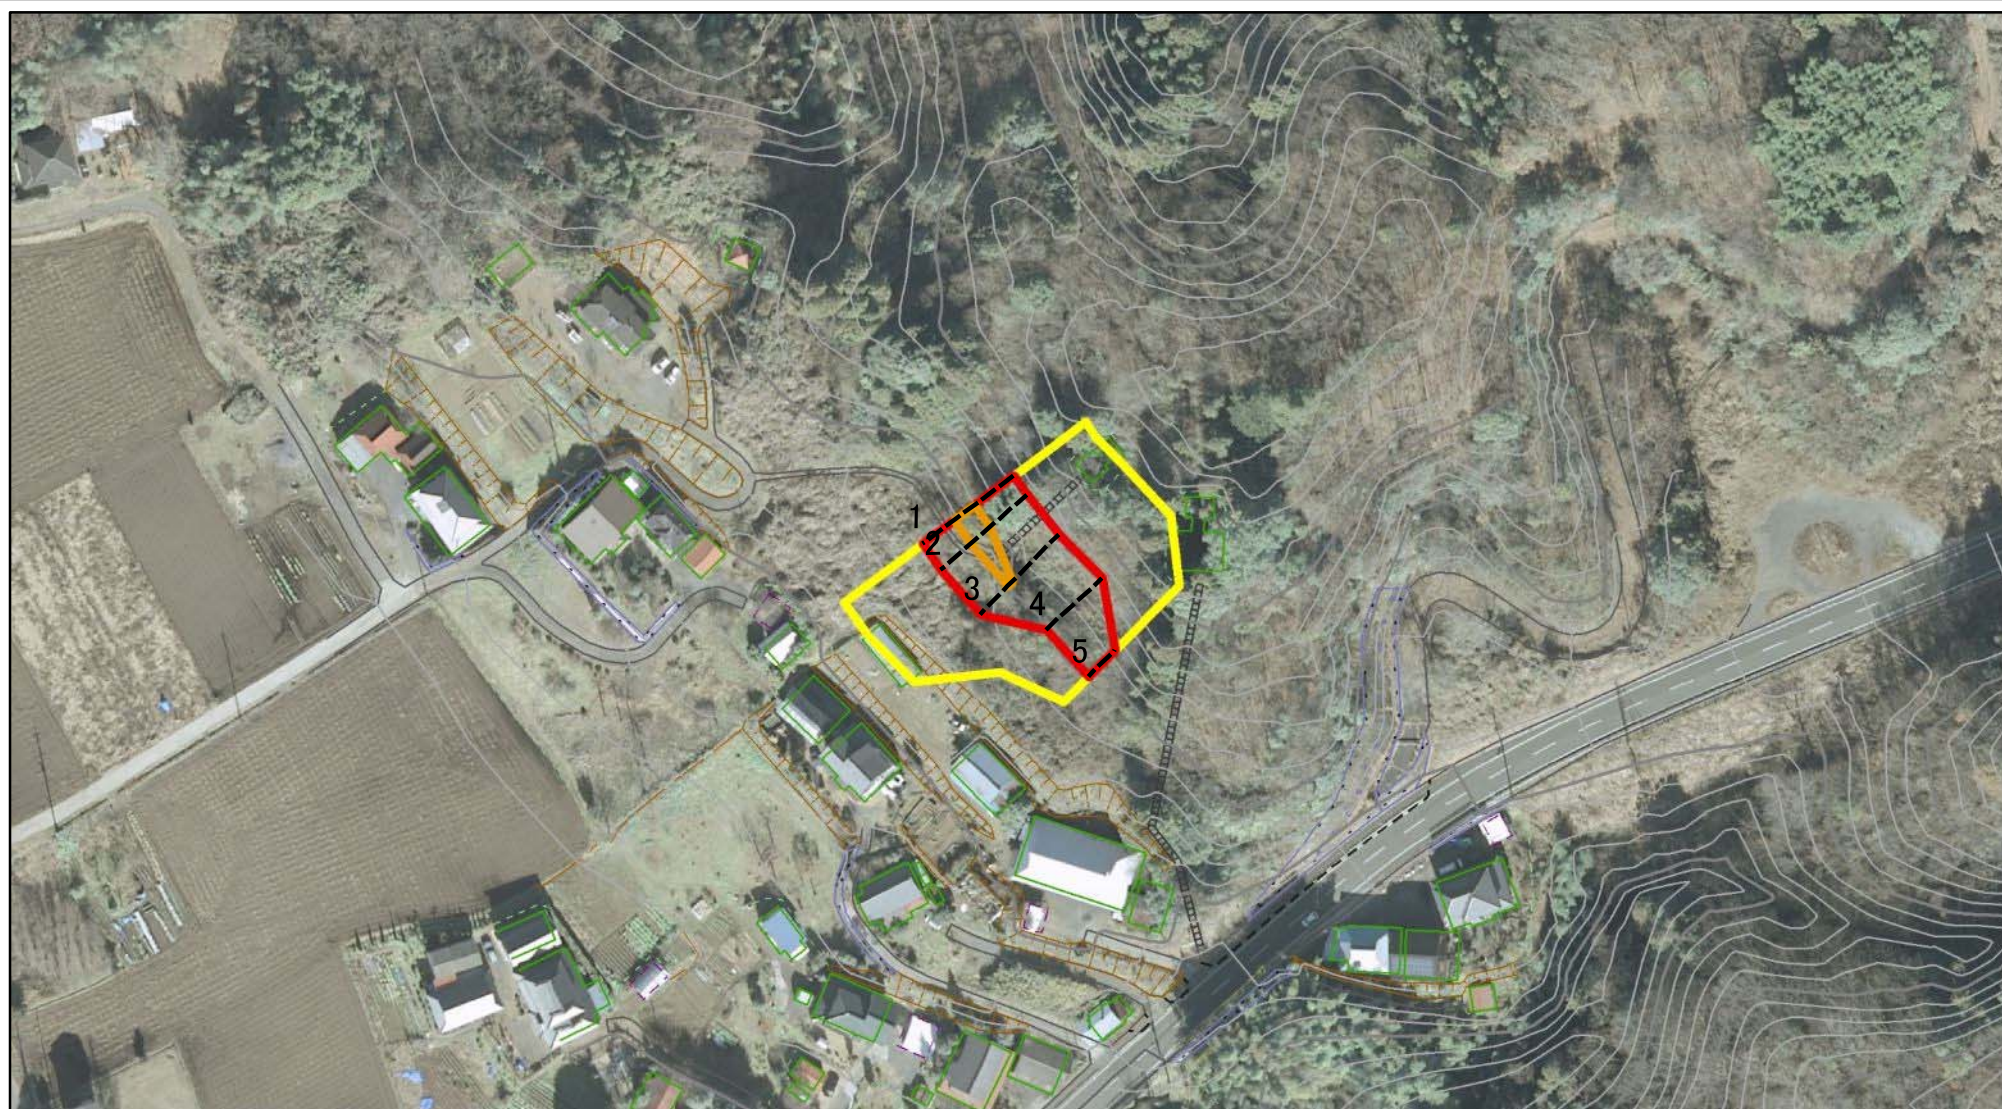

土砂災害警戒区域等の指定の公示に係る図書(その2-1)

図中の数字は横断測線番号を示す

様式-2-1(急)

土砂災害警戒区域・土砂災害特別警戒区域

区域図(その2)

土砂災害防止法施行令第二条の基準に該当する区域	
土砂災害防止法施行令第三条の基準に該当する区域	
それ以外の区域	

	縮尺
	1:1,500

自然現象の種類	急傾斜地の崩壊
告示番号	
告示年月日	

箇所番号	343-I-1018
箇所名	大藤合戸 I
所在地	栃木県芳賀郡茂木町牧野大藤合戸