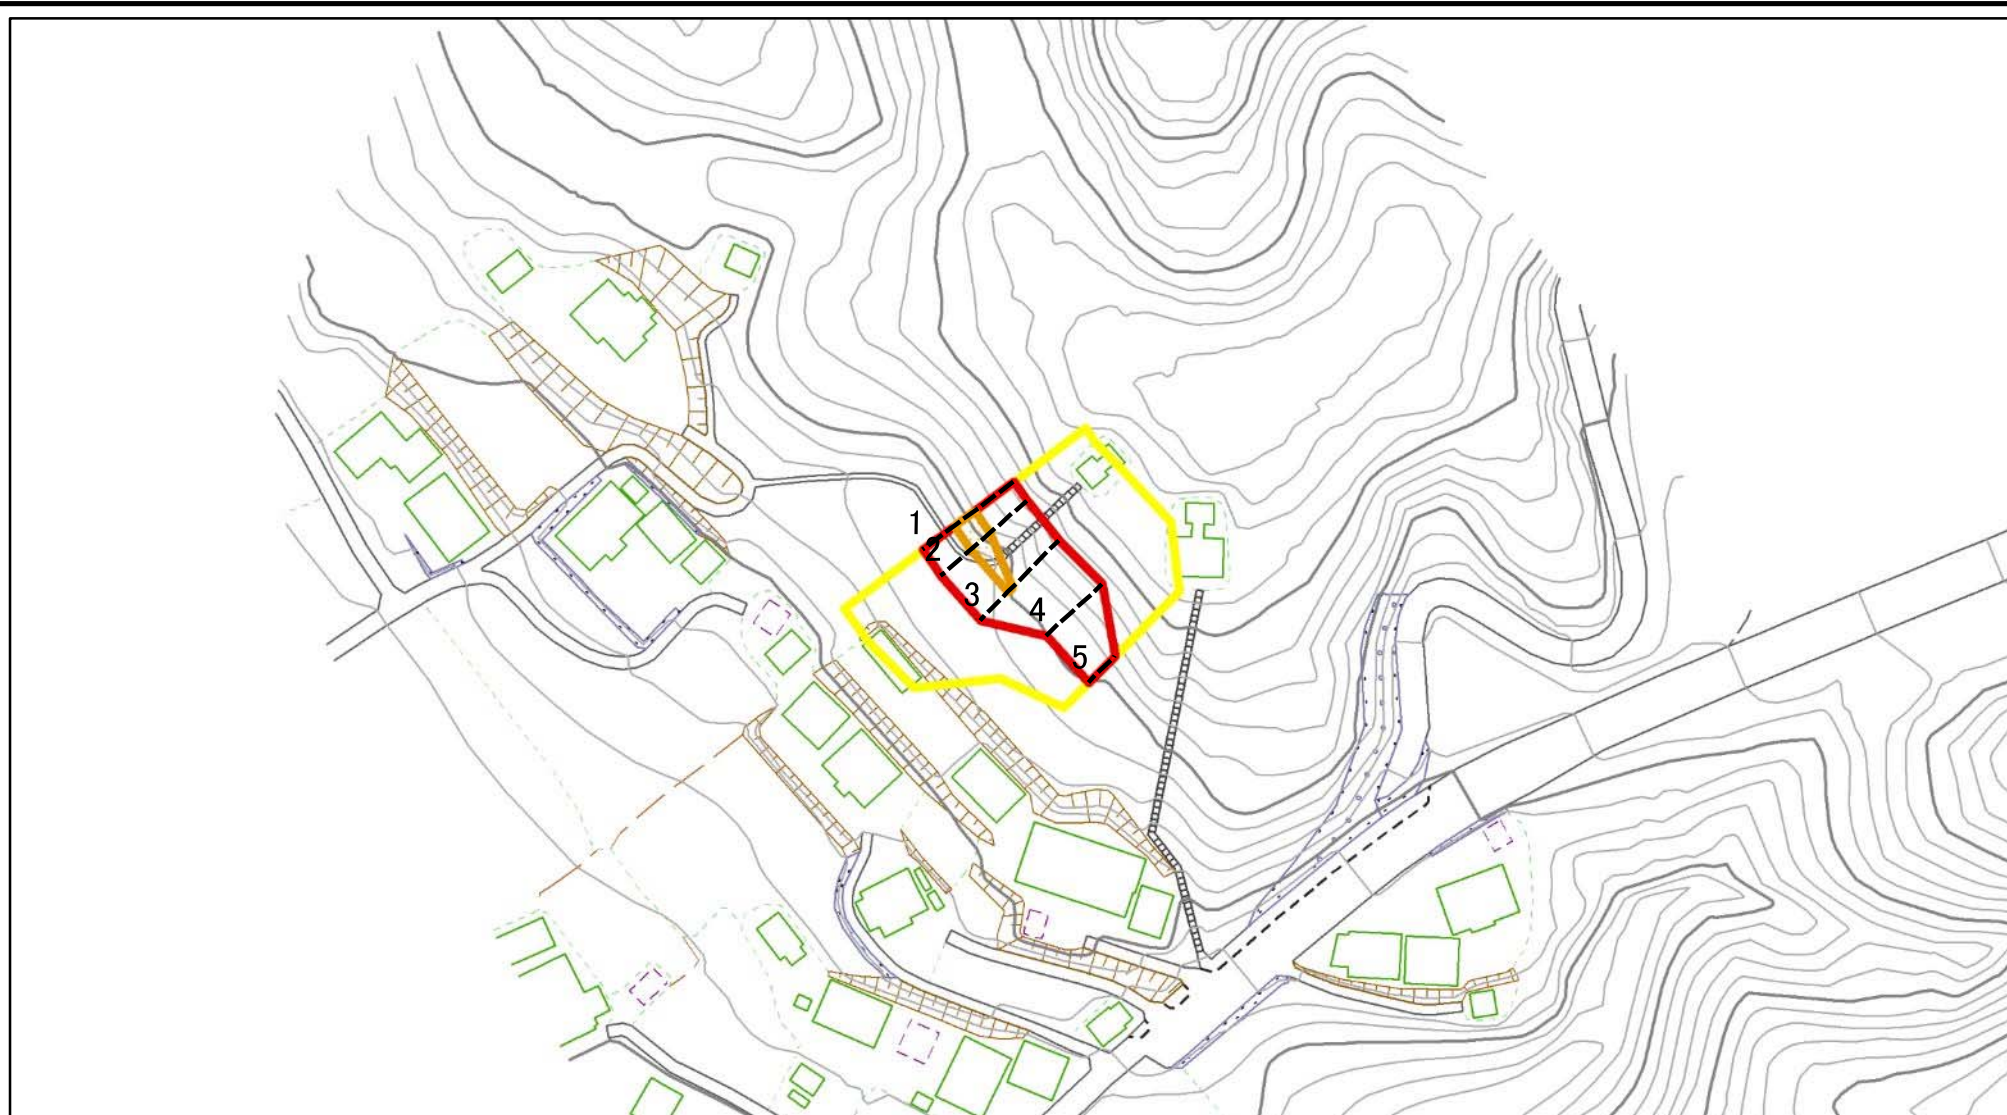

土砂災害警戒区域等の指定の公示に係る図書(その2)

0 25 50 100  
m

図中の数字は横断測線番号を示す

様式-2(急)

土砂災害警戒区域・土砂災害特別警戒区域

区域図(その1)

土砂災害防止法施行令第二条の基準に該当する区域

自然現象の種類

0 25 50 100  
m

図中の数字は横断測線番号を示す

様式-2(急)

土砂災害警戒区域・土砂災害特別警戒区域  
区域図(その1)

土砂災害防止法施行令第二条の基準に該当する区域	
土砂災害防止法施行令第三条の基準に該当する区域	
それ以外の区域	

N	縮尺 1:2,500

自然現象の種類	急傾斜地の崩壊	箇所番号	343-I-1018
告示番号		箇所名	大藤合戸 I
告示年月日		所在地	栃木県芳賀郡茂木町牧野大藤合戸

土砂災害警戒区域等の指定の公示に係る図書(その2-1)

図中の数字は横断測線番号を示す

様式-2-1(急)

土砂災害警戒区域・土砂災害特別警戒区域  
区域図(その2)

土砂災害防止法施行令第二条の基準に該当する区域	
土砂災害防止法施行令第三条の基準に該当する区域	
それ以外の区域	

N	縮尺 1:1,500

自然現象の種類	急傾斜地の崩壊
告示番号	
告示年月日	

箇所番号	343-I-1018
箇所名	大藤合戸I
所在地	栃木県芳賀郡茂木町牧野大藤合戸

土砂災害警戒区域等の指定の公示に係る図書(その2-1)

図中の数字は横断測線番号を示す

様式-2-1(急)

土砂災害警戒区域・土砂災害特別警戒区域

区域図(その2)

土砂災害防止法施行令第二条の基準に該当する区域	
土砂災害防止法施行令第三条の基準に該当する区域	
それ以外の区域	

	縮尺
	1:1,500

自然現象の種類	急傾斜地の崩壊
告示番号	
告示年月日	