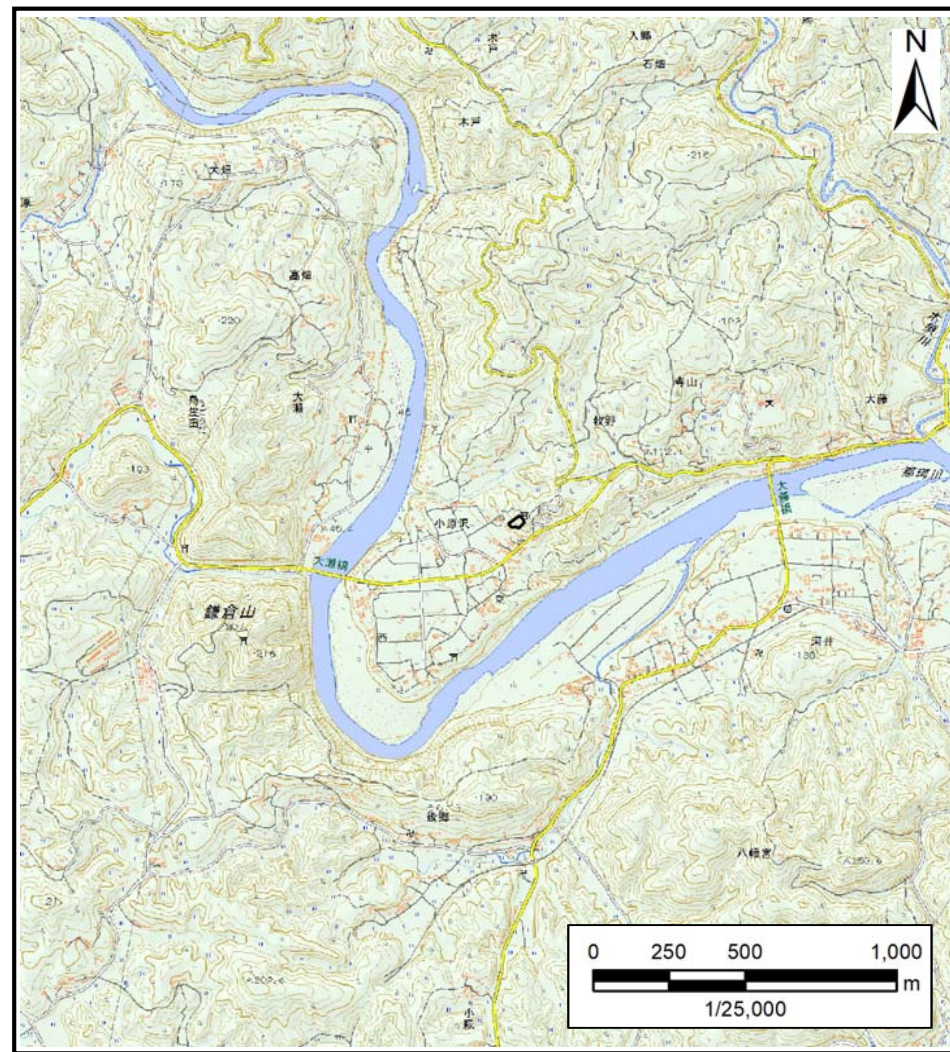

土砂災害警戒区域等の指定の公示に係る図書(その1)

(1/200,000)

(1/25,000)

様式-1(急) 土砂災害警戒区域・土砂災害特別警戒区域 位置図	自然現象の種類	急傾斜地の崩壊
	箇所番号	343-I-1018
	箇所名	大藤合戸 I
	所在地	栃木県芳賀郡茂木町牧野大藤合戸

この地図は、国土地理院長の承認を得て、同院発行の数値地図20000(地図画像)及び数値地図25000(地図画像)を複製したものである。(承認番号, 令元情複 第447号)

土砂災害警戒区域等の指定の公示に係る図書(その2)

0 25 50 100  
m

図中の数字は横断測線番号を示す

様式-2(急)

土砂災害警戒区域・土砂災害特別警戒区域

区域図(その1)

土砂災害防止法施行令第二条の基準に該当する区域

自然現象の種類

土砂等の(移動)高さが1m以下の場合、土砂等の移動による力が100kN/mを超える区域

1:2,500

告示年月日

所在地

栃木県芳賀郡茂木町牧野大藤合戸

土砂等の堆積の高さが3mを超える区域

それ以外の区域

土砂災害警戒区域等の指定の公示に係る図書(その2)

土砂災害警戒区域等の指定の公示に係る図書(その2-1)

図中の数字は横断測線番号を示す

様式-2-1(急)

土砂災害警戒区域・土砂災害特別警戒区域

区域図(その2)

土砂災害防止法施行令第二条の基準に該当する区域	
土砂災害防止法施行令第三条の基準に該当する区域	
それ以外の区域	

	縮尺
	1:1,500

自然現象の種類	急傾斜地の崩壊
告示番号	
告示年月日	