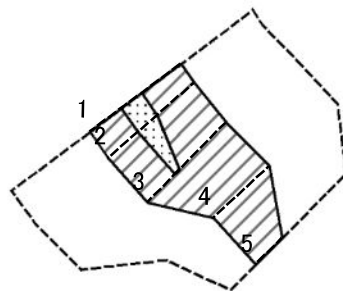

土砂災害警戒区域等の指定の公示に係る図書(その2-2)

図中の数字は横断測線番号を示す

様式一中(急)
土砂災害特別警戒区域の区域区分図
(急傾斜地の崩壊に伴う土石等の移動により
建築物の地上部に作用すると想定される力)

土砂災害防止法施行令第二条の基準に該当する区域		
土砂災害防止法 施行令第三条の 基準に該当する 区域	土石等の(移動)高さが1m以下の場合、 土石等の移動による力が100kN/m²を超える区域	
	それ以外の区域	

N
縮尺
1:1,500

自然現象 の種類	急傾斜地の崩壊
告示番号	
告示年月日	

箇所番号	343-I-1018
箇所名	大藤合戸I
所在地	栃木県芳賀郡茂木町牧野大藤合戸