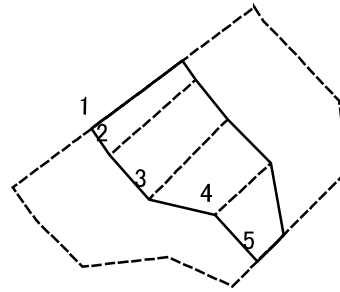

土砂災害警戒区域等の指定の公示に係る図書(その2-3)

図中の数字は横断測線番号を示す

様式-2-3(急)
土砂災害特別警戒区域の区域区分図
(急傾斜地の崩壊に伴う土石等の堆積により
建築物の地上部に作用すると想定される力)

土砂災害防止法施行令第二条の基準に該当する区域	
土砂災害防止法施行令第三条の基準に該当する区域	
それ以外の区域	

N
縮尺
1:1,500

自然現象の種類	急傾斜地の崩壊	箇所番号	343-I-1018
告示番号		箇所名	大藤合戸 I
告示年月日		所在地	栃木県芳賀郡茂木町牧野大藤合戸