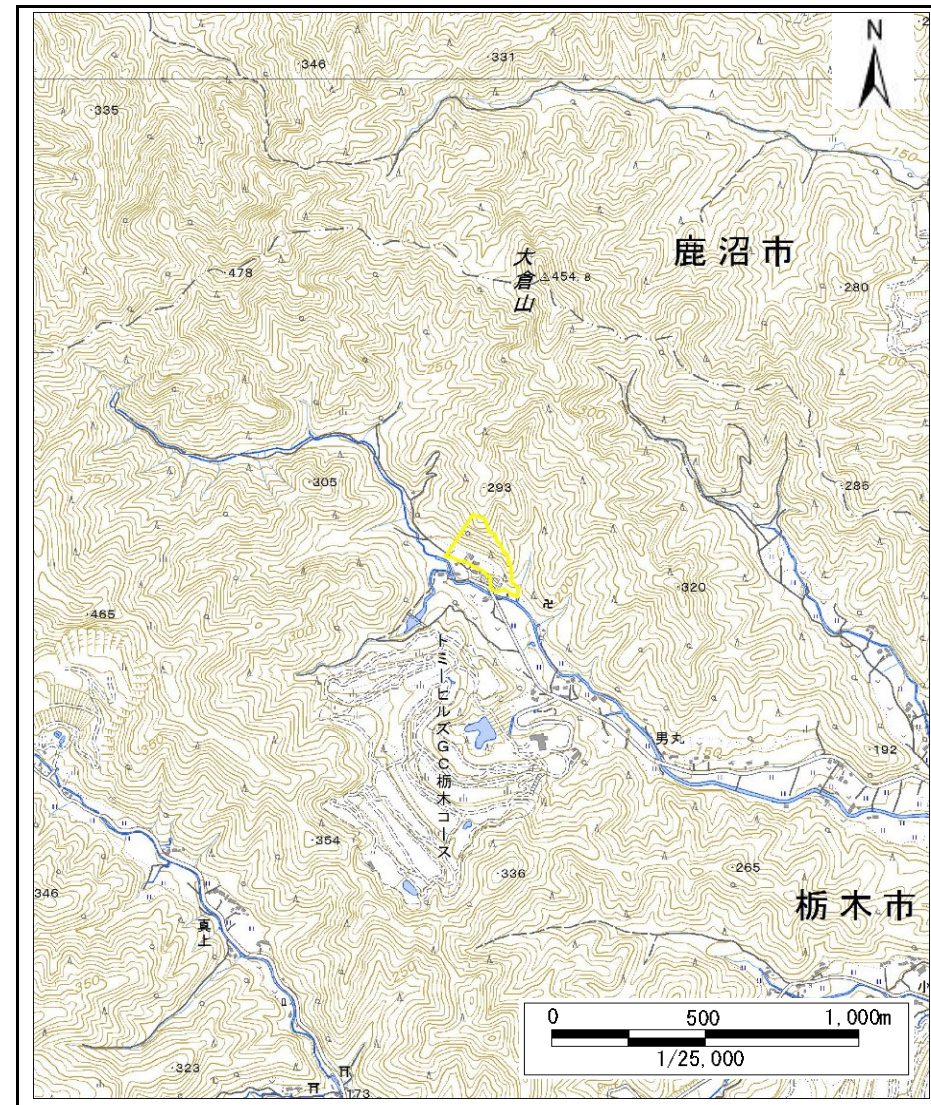

土砂災害警戒区域等の指定の公示に係る図書(その1)

様式-1(急)

土砂災害警戒区域・土砂災害特別警戒区域  
位置図

自然現象の種類

箇所番号

箇所名

所在地

急傾斜地の崩壊

# 土砂災害警戒区域等の指定の公示に係る図書(その2)

図中の数字は横断測線番号を示す

様式-2(急) 土砂災害警戒区域・土砂災害特別警戒区域 区域図(その1)	土砂災害防止法施行令第二条の基準に該当する区域		N 縮尺 1:2,500	自然現象の種類 急傾斜地の崩壊	箇所番号 203-III-1066
	土砂災害防止法施行令第三条の基準に該当する区域			告示番号	箇所名 後原III A
	それ以外の区域			告示年月日	所在地 栃木県栃木市西方町真名子

箇所名

後原ⅢA

所在地

栃木県栃木市西方町真名子

栃木県栃木市西方町真名子