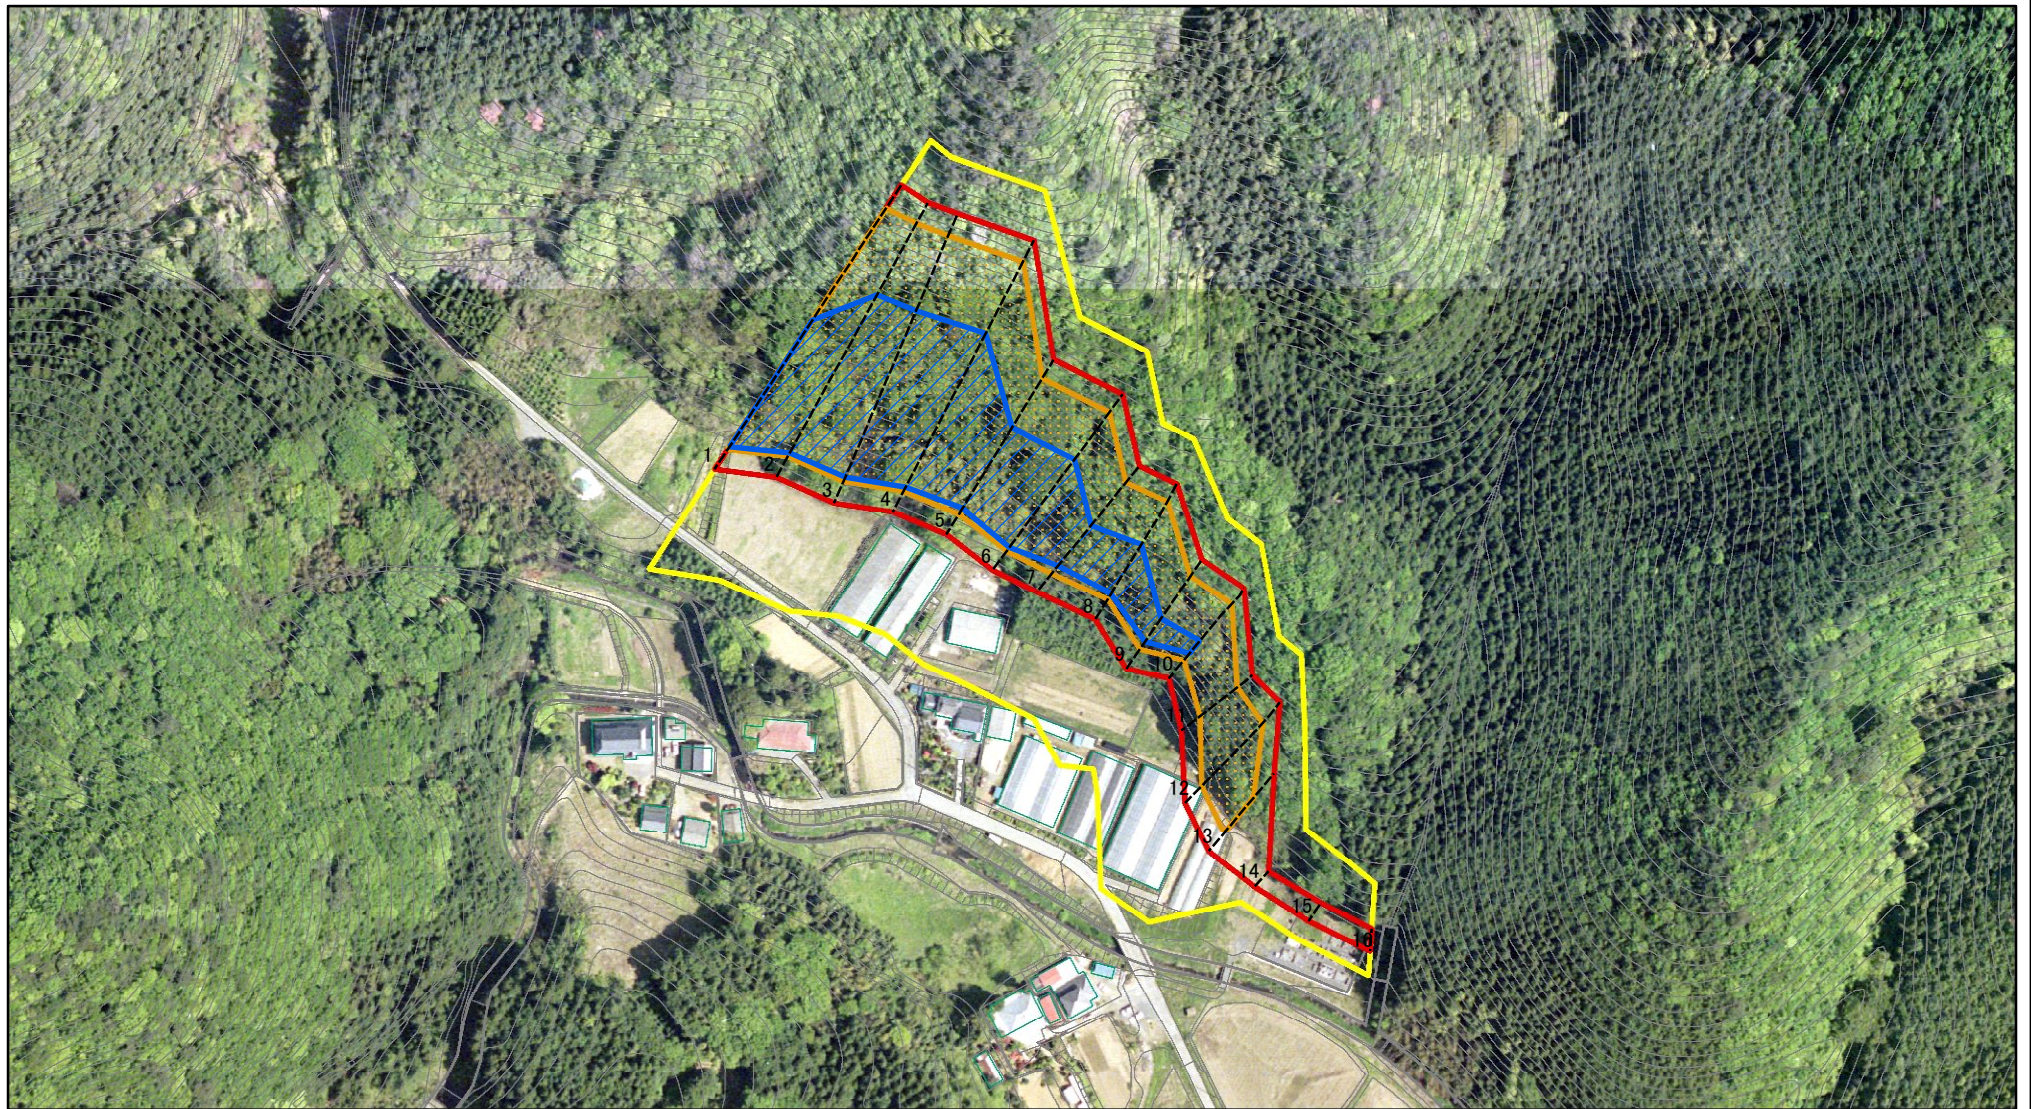

# 土砂災害警戒区域等の指定の公示に係る図書(その2)

図中の数字は横断測線番号を示す

様式-2(急) 土砂災害警戒区域・土砂災害特別警戒区域 区域図(その1)	土砂災害防止法施行令第二条の基準に該当する区域		N 縮尺 1:2,500	自然現象の種類 急傾斜地の崩壊	箇所番号 203-III-1066
	土砂災害防止法施行令第三条の基準に該当する区域			告示番号	箇所名 後原III A
	それ以外の区域			告示年月日	所在地 栃木県栃木市西方町真名子

# 土砂災害警戒区域等の指定の公示に係る図書(その2)

図中の数字は横断測線番号を示す

様式-2(急)

土砂災害警戒区域・土砂災害特別警戒区域  
区域図(その1)

土砂災害防止法施行令第二条の基準に該当する区域

土砂災害防止法  
施行令第三条の  
基準に該当する  
区域

土石等の移動の高さが3mを超える区域

それ以外の区域

縮尺

1:2,500

自然現象  
の種類

急傾斜地の崩壊

告示番号

告示年月日

箇所番号

203-III-1066

箇所名

後原ⅢA

所在地

栃木県栃木市西方町真名子