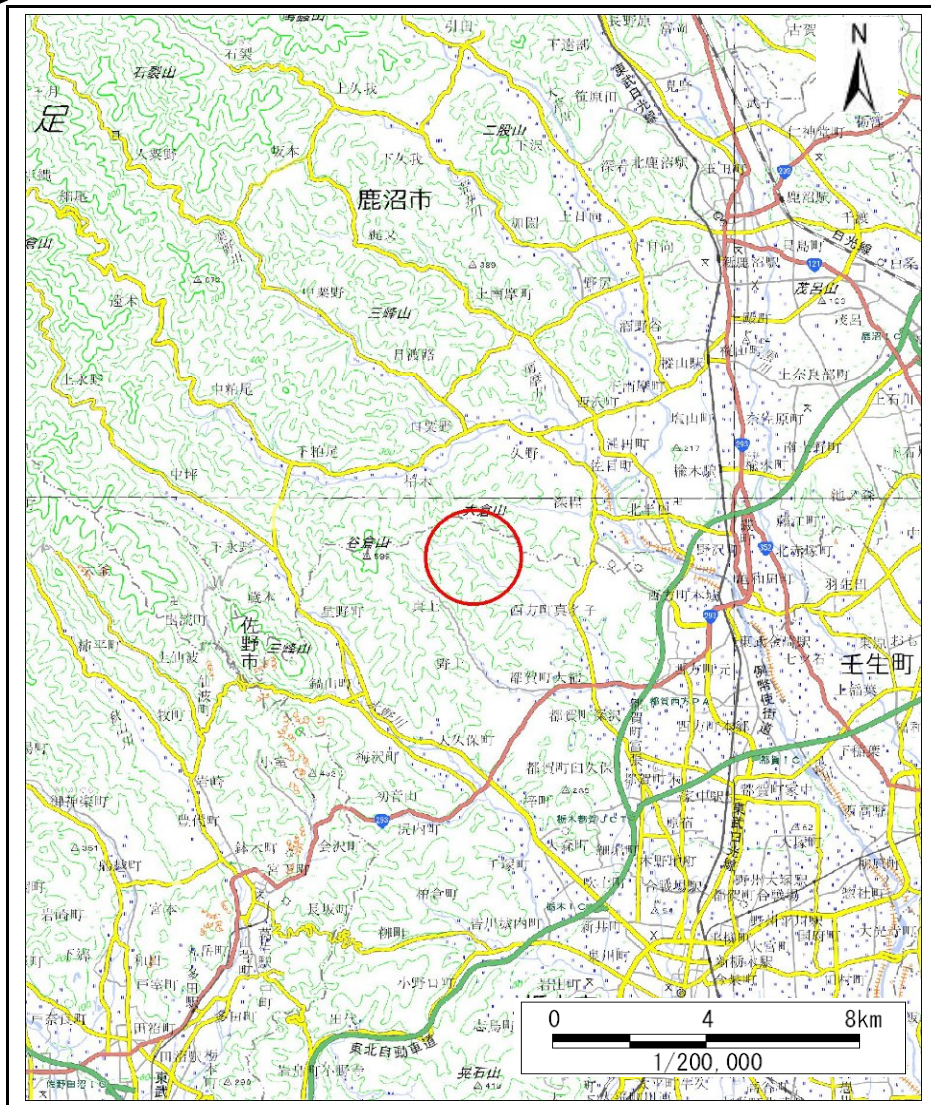

土砂災害警戒区域等の指定の公示に係る図書(その1)

様式-1(急)

土砂災害警戒区域・土砂災害特別警戒区域  
位置図

自然現象の種類

箇所番号

箇所名

所在地

急傾斜地の崩壊

203-III-1066

後原ⅢA

栃木県栃木市西方町真名子

「測量法に基づく国土地理院長承認(複製)R1JHf1295」「本製品を複製する場合には、国土地理院の長の承認を得なければならない。」

# 土砂災害警戒区域等の指定の公示に係る図書(その2)

図中の数字は横断測線番号を示す

様式-2(急) 土砂災害警戒区域・土砂災害特別警戒区域 区域図(その1)	土砂災害防止法施行令第二条の基準に該当する区域		N 縮尺 1:2,500	自然現象の種類 急傾斜地の崩壊	箇所番号 203-III-1066
	土砂災害防止法施行令第三条の基準に該当する区域			告示番号	箇所名 後原III A
	それ以外の区域			告示年月日	所在地 栃木県栃木市西方町真名子

箇所名

後原ⅢA

所在地

栃木県栃木市西方町真名子