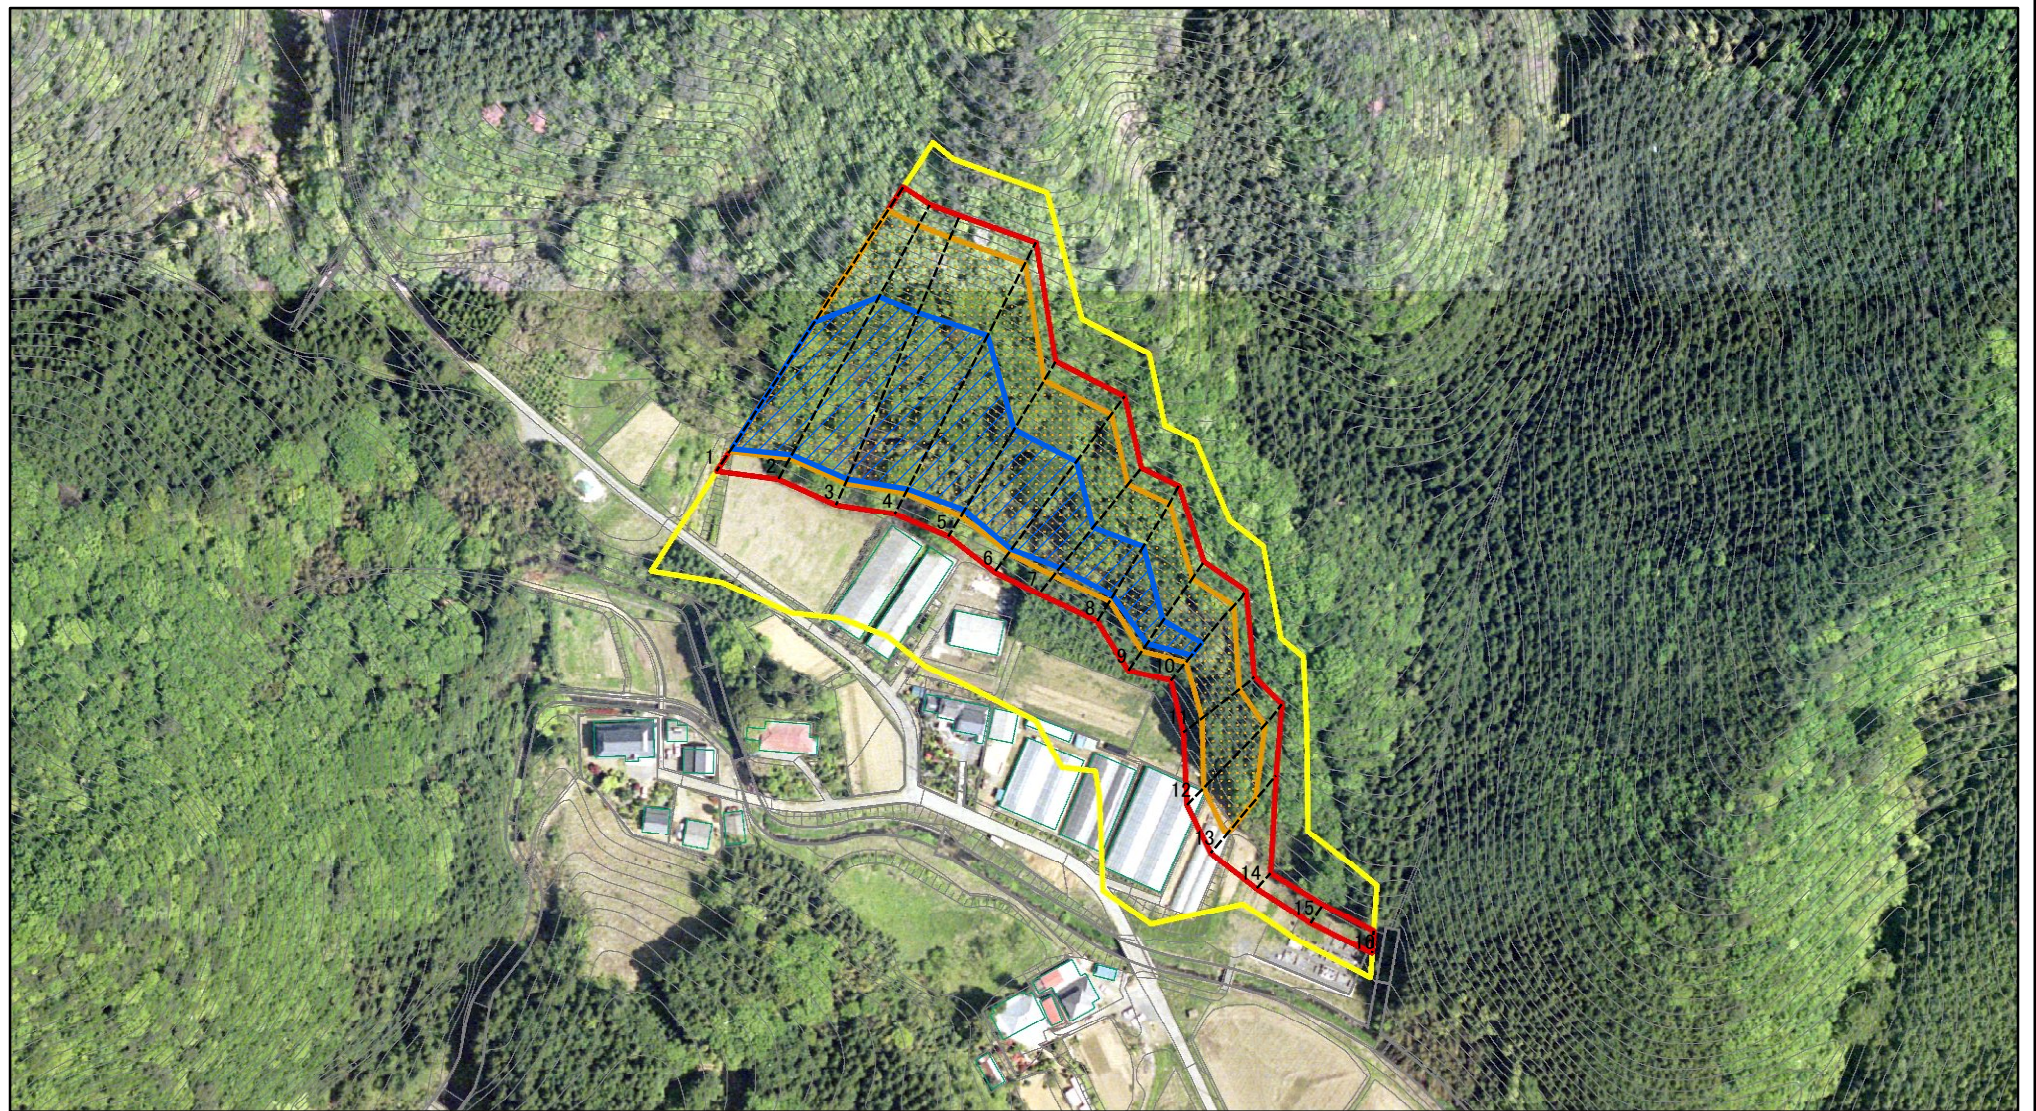

土砂災害警戒区域等の指定の公示に係る図書(その2-1)

0 25 50 100
m

図中の数字は横断測線番号を示す

様式-2-1(急) 土砂災害警戒区域・土砂災害特別警戒区域 区域図(その2)	土砂災害防止法施行令第二条の基準に該当する区域		N 縮尺 1:2,500	自然現象の種類	急傾斜地の崩壊	箇所番号	203-Ⅲ-1066
	土砂災害防止法施行令第三条の基準に該当する区域			告示番号		箇所名	後原ⅢA
	土砂等の(移動)高さが1m以下の場合、土砂等の移動による力が100kN/m²を超える区域		告示年月日		所在地	栃木県栃木市西方町真名子	
	土砂等の堆積の高さが3mを超える区域 それ以外の区域