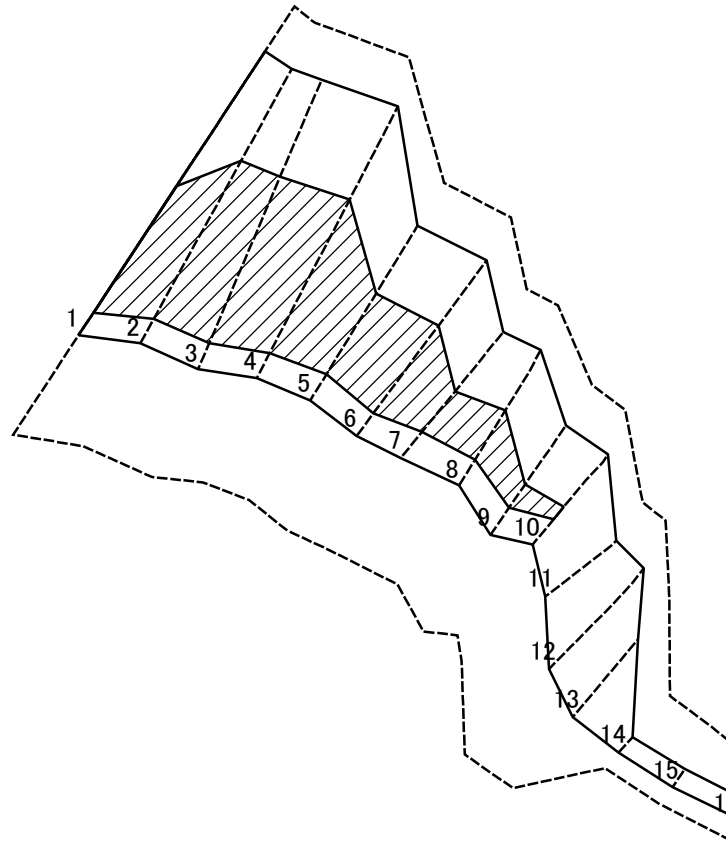

土砂災害警戒区域等の指定の公示に係る図書(その2-3)

図中の数字は横断測線番号を示す

様式-2-3(急) 土砂災害特別警戒区域の区域区分図 (急傾斜地の崩壊に伴う土石等の堆積により建築物の地上部に作用すると想定される力)	土砂災害防止法施行令第二条の基準に該当する区域		N 縮尺 1:2,500	自然現象の種類	急傾斜地の崩壊	箇所番号	203-Ⅲ-1066
	土砂災害防止法施行令第三条の基準に該当する区域			告示番号		箇所名	後原ⅢA
	それ以外の区域			告示年月日		所在地	栃木県栃木市西方町真名子