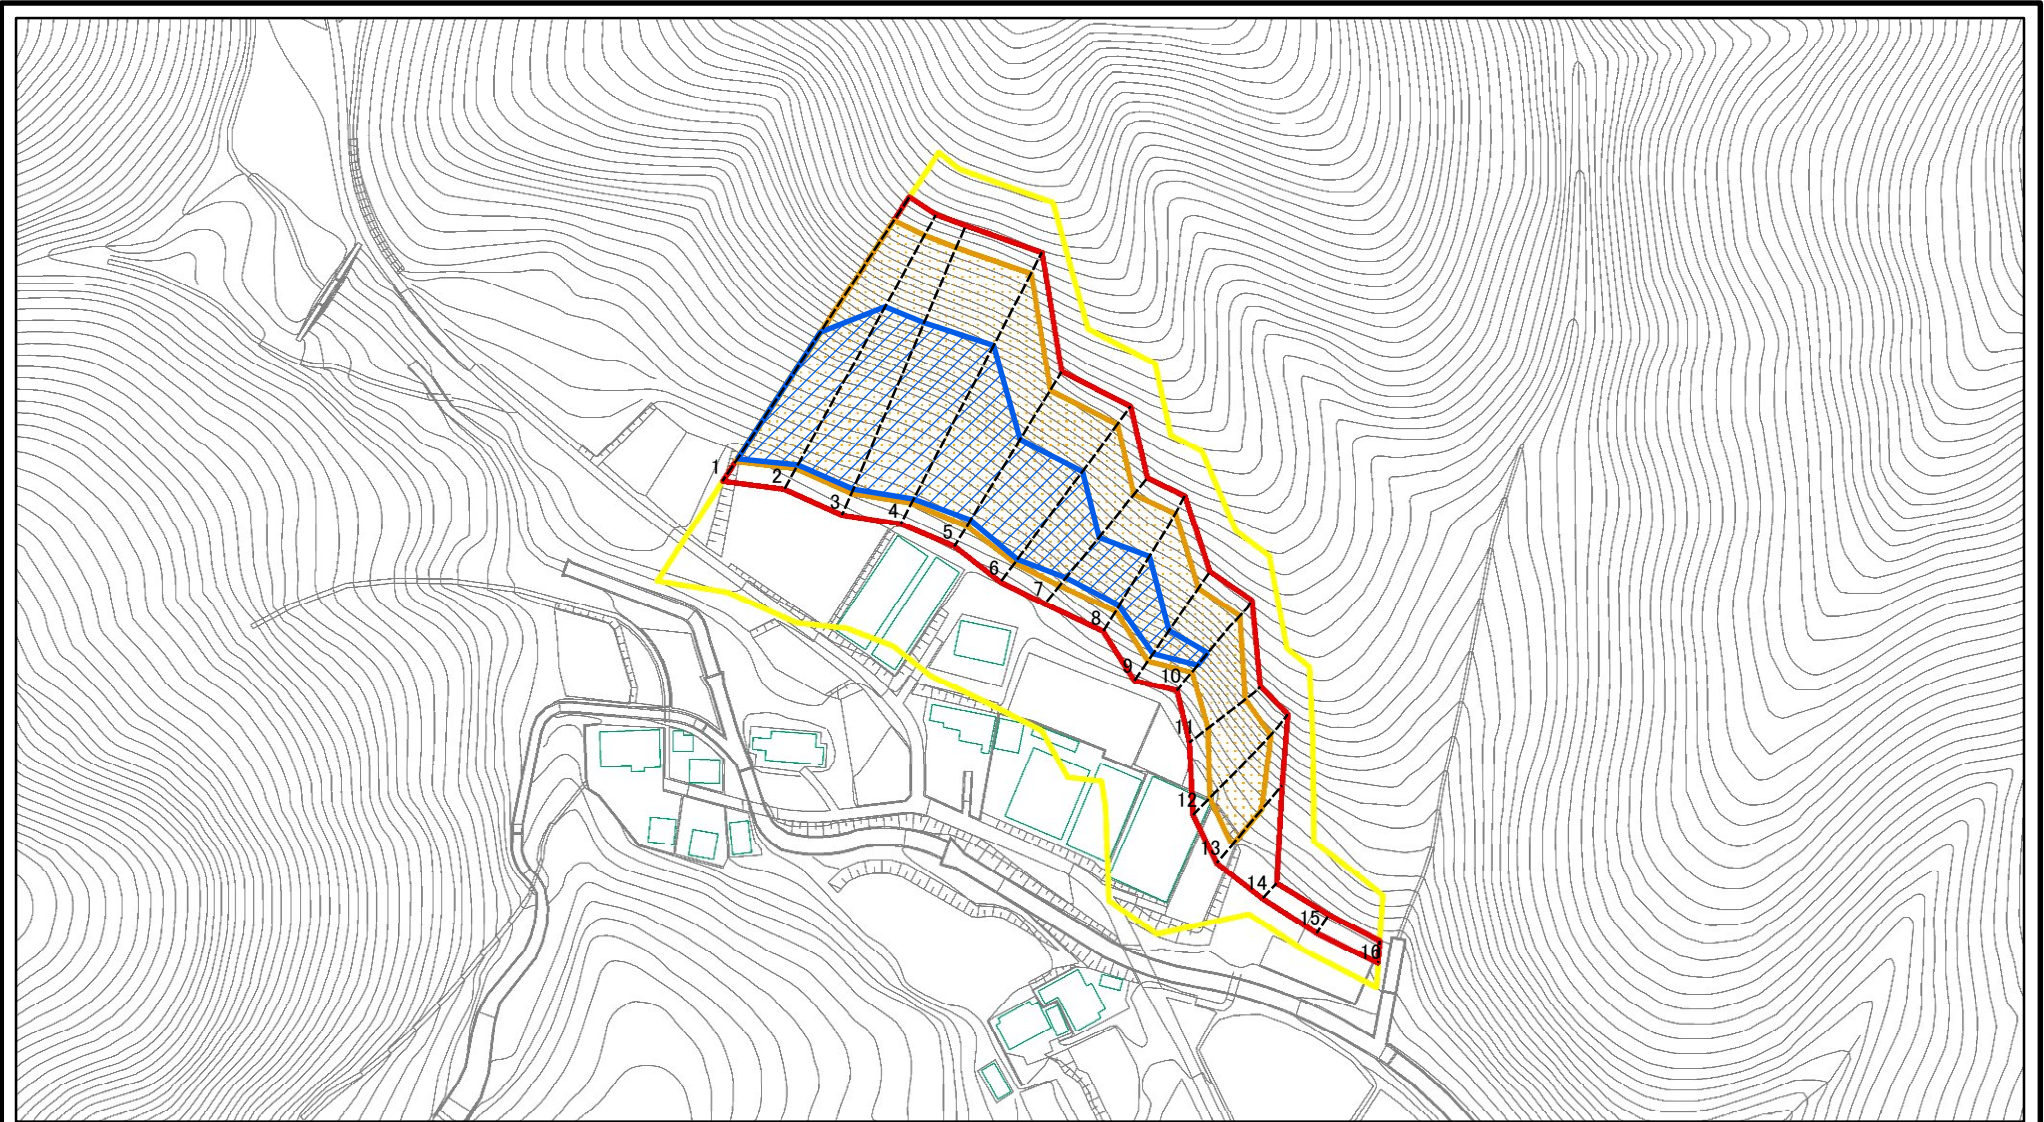

土砂災害警戒区域等の指定の公示に係る図書(その1)

様式-1(急)

土砂災害警戒区域・土砂災害特別警戒区域  
位置図

自然現象の種類

箇所番号

箇所名

所在地

急傾斜地の崩壊

# 土砂災害警戒区域等の指定の公示に係る図書(その2)

図中の数字は横断測線番号を示す

様式-2(急) 土砂災害警戒区域・土砂災害特別警戒区域 区域図(その1)	土砂災害防止法施行令第二条の基準に該当する区域		N 縮尺 1:2,500	自然現象の種類 急傾斜地の崩壊	箇所番号 203-III-1066
	土砂災害防止法施行令第三条の基準に該当する区域			告示番号	箇所名 後原III A
	それ以外の区域			告示年月日	所在地 栃木県栃木市西方町真名子

# 土砂災害警戒区域等の指定の公示に係る図書(その2)

図中の数字は横断測線番号を示す

様式-2(急)

土砂災害警戒区域・土砂災害特別警戒区域  
区域図(その1)

土砂災害防止法施行令第二条の基準に該当する区域

土砂災害防止法  
施行令第三条の  
基準に該当する  
区域

土石等の移動の高さが3mを超える区域

それ以外の区域

# 土砂災害警戒区域等の指定の公示に係る図書(その2-2)

図中の数字は横断測線番号を示す

様式-2-2(急)  
土砂災害特別警戒区域の区域区分図  
(急傾斜地の崩壊に伴う土石等の移動により  
建築物の地上部に作用すると想定される力)

土砂災害防止法施行令第二条の基準に該当する区域	
土砂災害防止法 施行令第三条の 基準に該当する 区域	
それ以外の区域	

縮尺  
1:2,500

自然現象  
の種類  
告示番号  
告示年月日