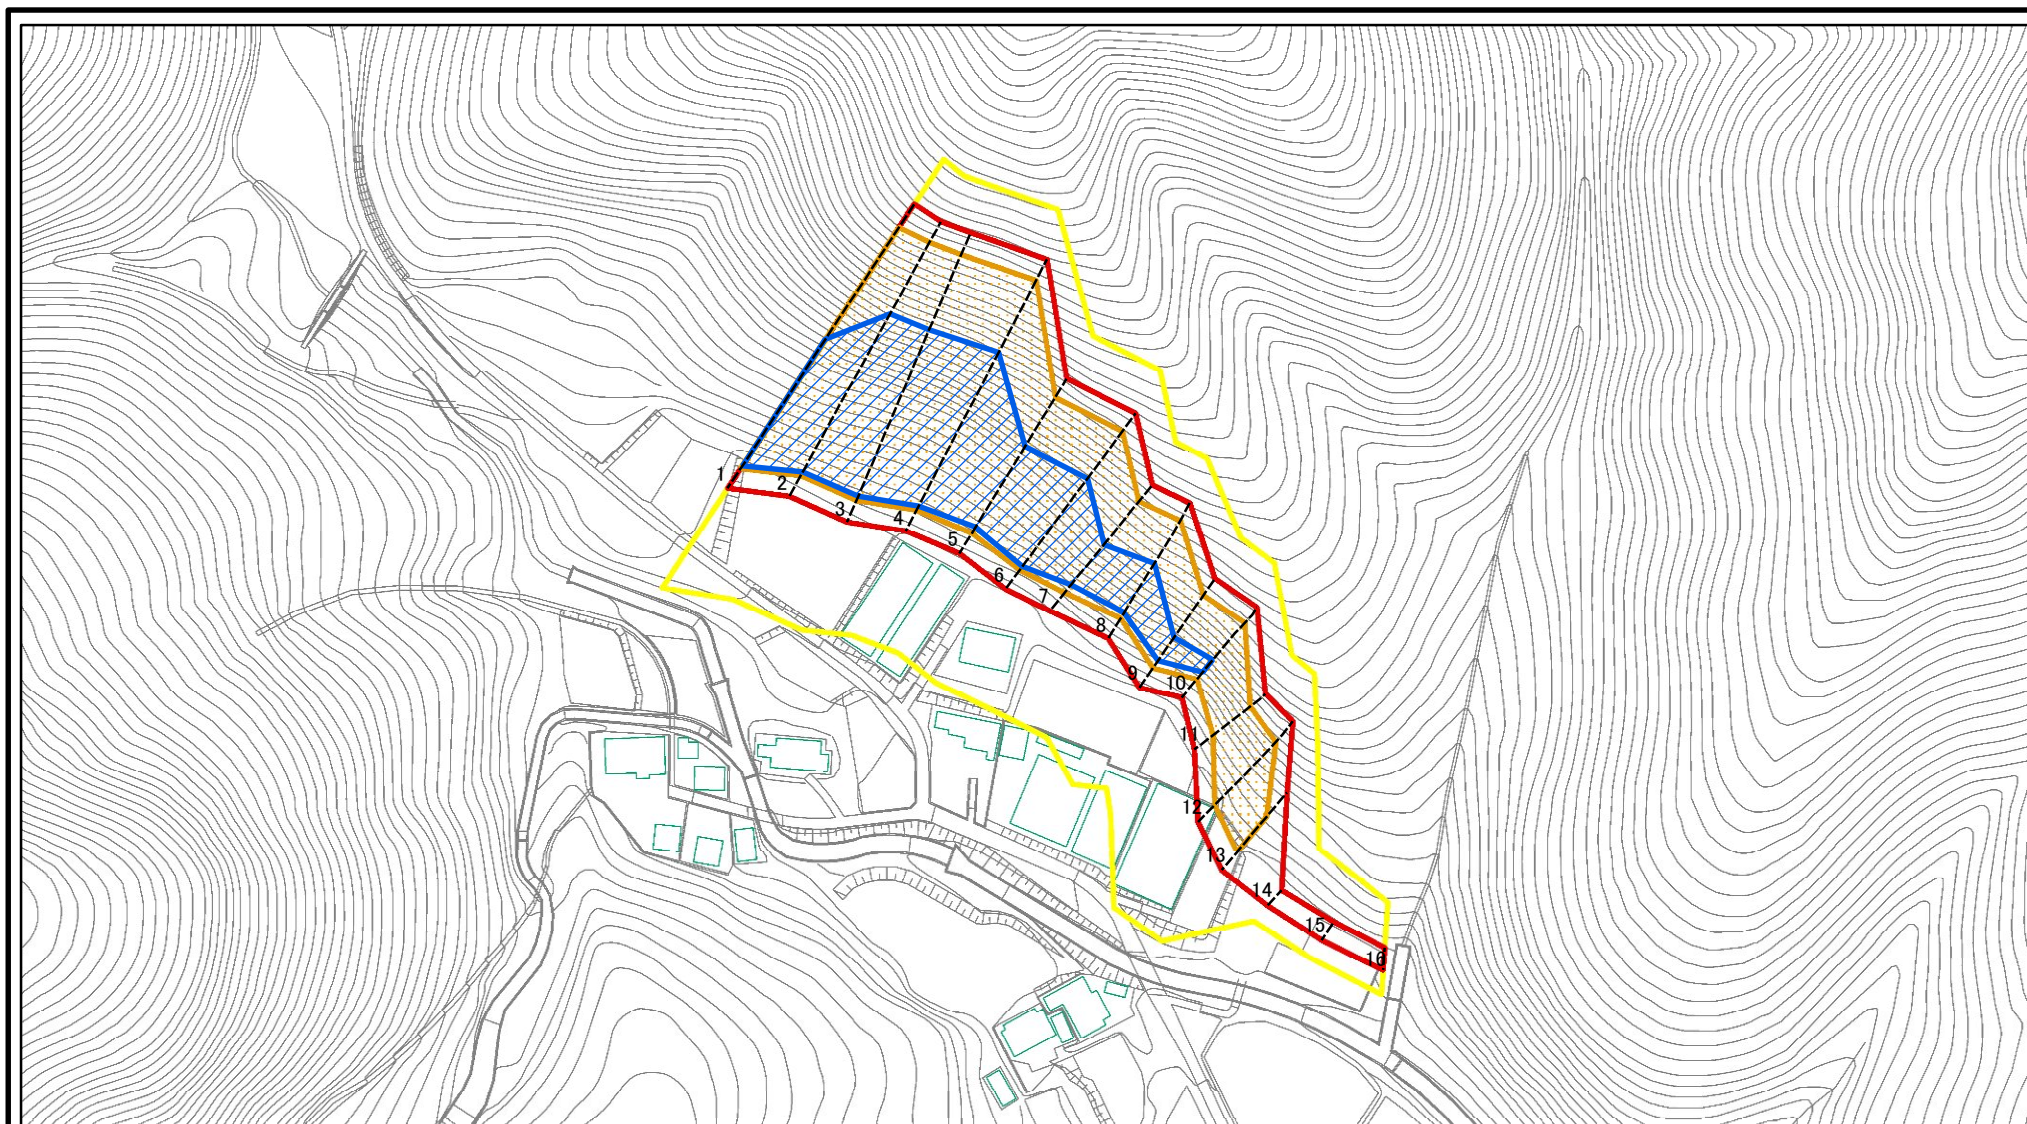

# 土砂災害警戒区域等の指定の公示に係る図書(その2)

図中の数字は横断測線番号を示す

様式-2(急) 土砂災害警戒区域・土砂災害特別警戒区域 区域図(その1)	土砂災害防止法施行令第二条の基準に該当する区域		N 縮尺 1:2,500	自然現象の種類 急傾斜地の崩壊	箇所番号 203-III-1066
	土砂災害防止法施行令第三条の基準に該当する区域			告示番号	箇所名 後原III A
	それ以外の区域			告示年月日	所在地 栃木県栃木市西方町真名子

# 土砂災害警戒区域等の指定の公示に係る図書(その2)

図中の数字は横断測線番号を示す

様式-2(急)

土砂災害警戒区域・土砂災害特別警戒区域  
区域図(その1)

土砂災害防止法施行令第二条の基準に該当する区域

土砂災害防止法  
施行令第三条の  
基準に該当する  
区域

土石等の移動の高さが3mを超える区域

それ以外の区域

縮尺

1:2,500

自然現象  
の種類

急傾斜地の崩壊

告示番号

告示年月日

箇所番号

203-III-1066

# 土砂災害警戒区域等の指定の公示に係る図書(その2-1)

図中の数字は横断測線番号を示す

様式-2-1(急)

土砂災害警戒区域・土砂災害特別警戒区域  
区域図(その2)

土砂災害防止法施行令第二条の基準に該当する区域	
土砂災害防止法施行令第三条の基準に該当する区域	
土砂等の堆積の高さが3mを超える区域	
それ以外の区域	

縮尺

1:2,500

自然現象の種類