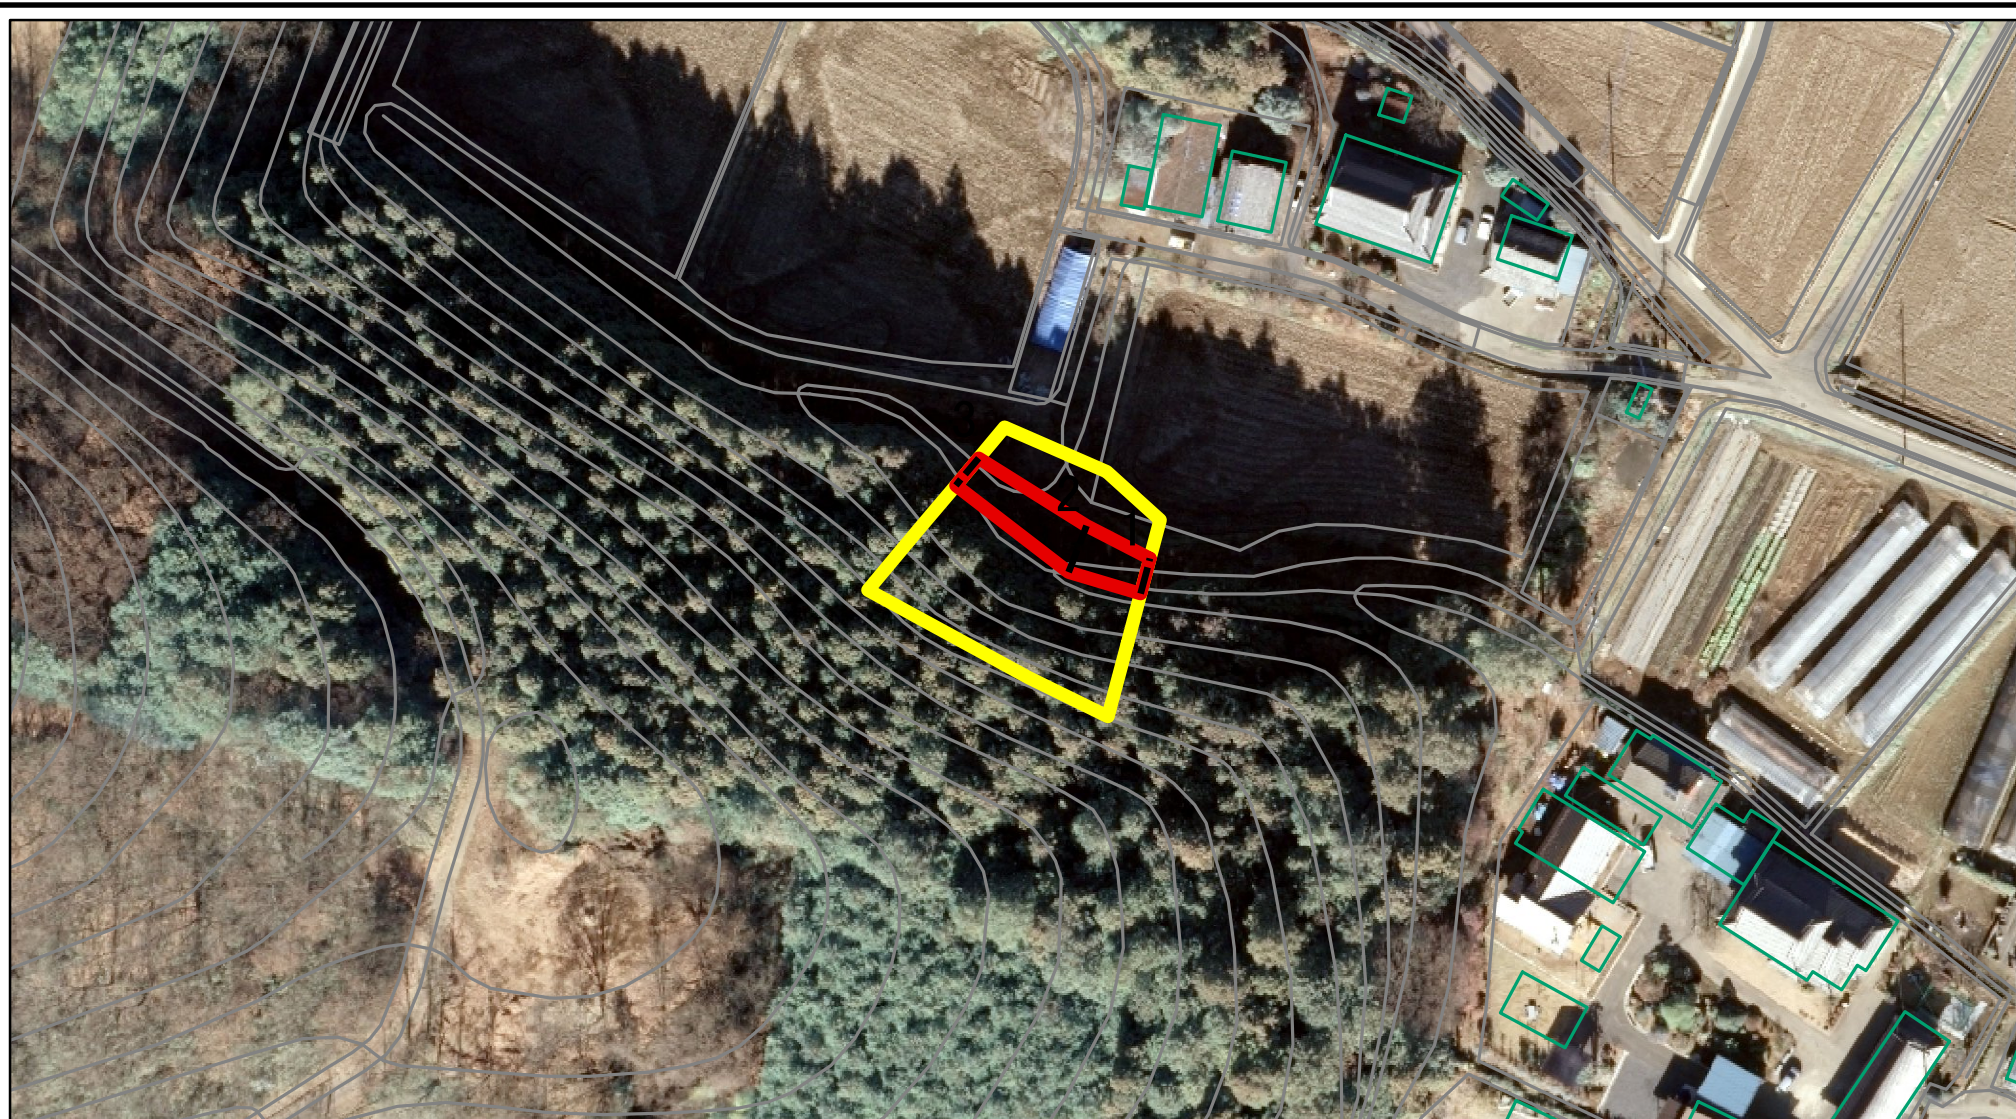

土砂災害警戒区域等の指定の公示に係る図書(その2-1)

図中の数字は横断測線番号を示す

様式-2-1(急)

土砂災害警戒区域・土砂災害特別警戒区域
区域図(その2)

土砂災害防止法施行令第二条の基準に該当する区域	
土砂災害防止法施行令第三条の基準に該当する区域	
それ以外の区域	

	縮尺
	1:1,000

自然現象の種類	急傾斜地の崩壊
告示番号	
告示年月日	

箇所番号	203-Ⅲ-1080
箇所名	舟ヶ沢ⅢA
所在地	栃木県栃木市西方町元