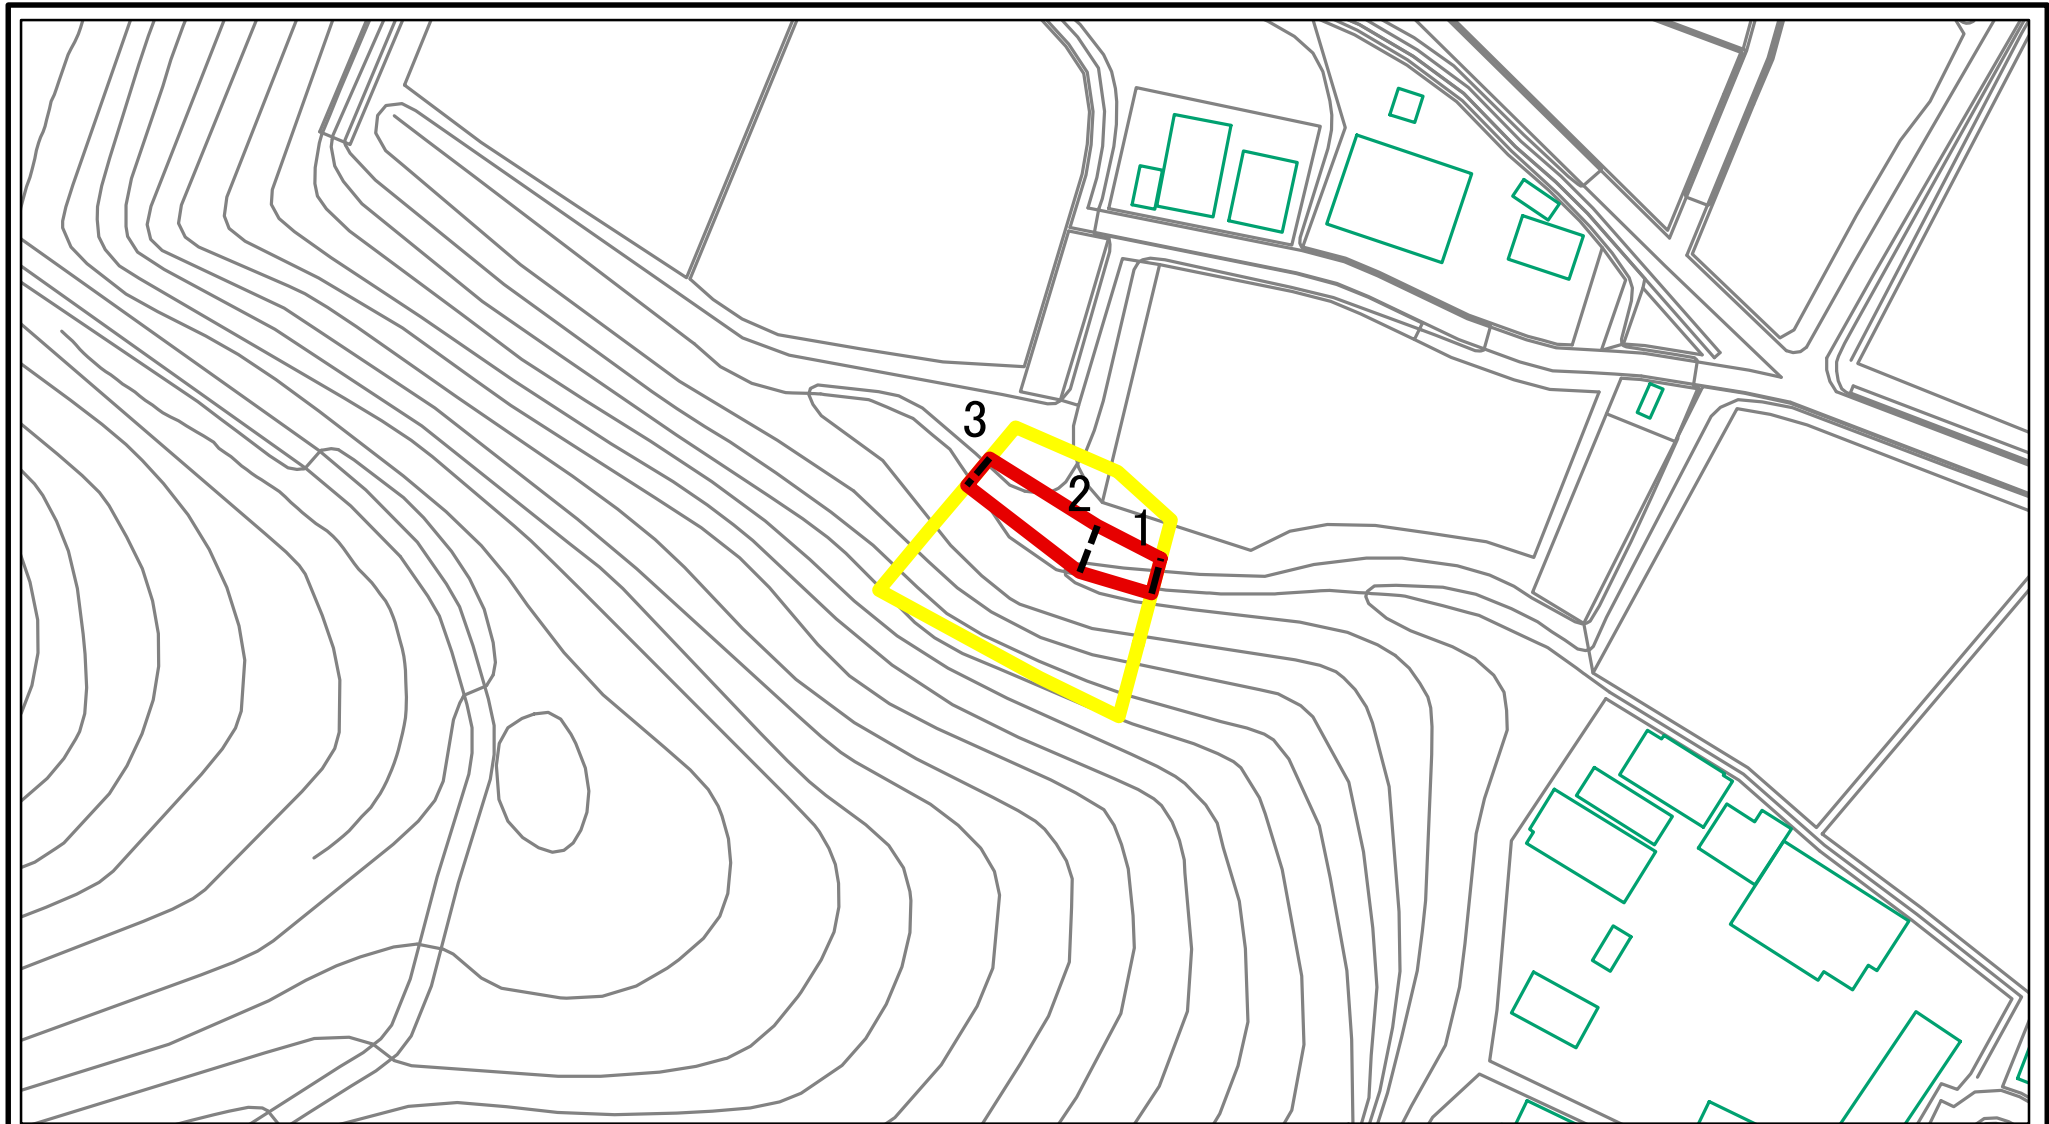

図中の数字は横断測線番号を示す

様式-2-1(急)

土砂災害警戒区域・土砂災害特別警戒区域
区域図(その2)

土砂災害防止法施行令第二条の基準に該当する区域

自然現象
の種類

急傾斜地の崩壊

箇所番号

203-Ⅲ-1080