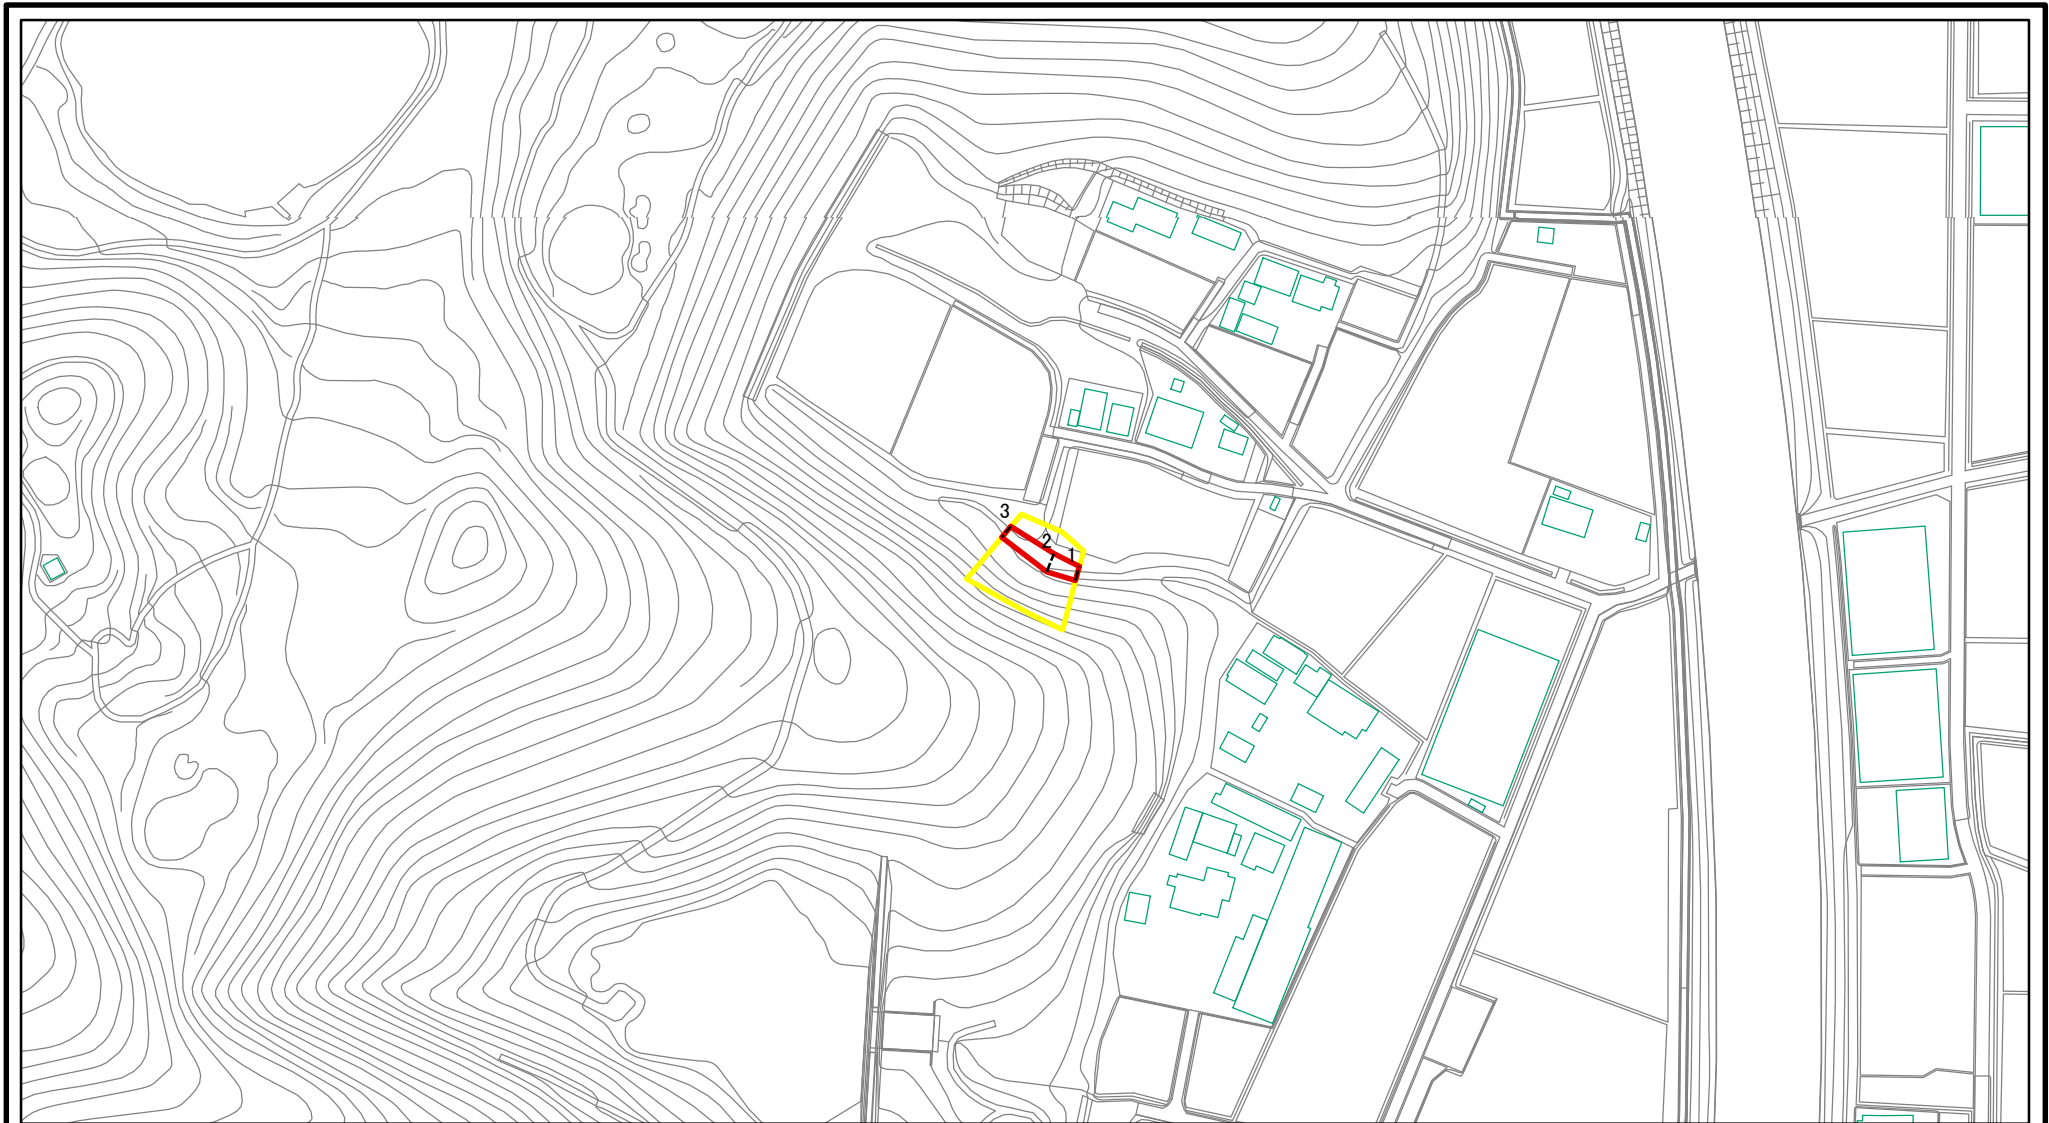

土砂災害警戒区域等の指定の公示に係る図書(その1)

(1/200,000)

(1/25,000)

様式-1(急)

土砂災害警戒区域・土砂災害特別警戒区域
位置図

自然現象の種類

箇所番号

箇所名

所在地

急傾斜地の崩壊

203-III-1080

舟ヶ沢ⅢA

栃木県栃木市西方町元

「測量法に基づく国土地理院長承認(複製)R1JHf1295」「本製品を複製する場合には、国土地理院の長の承認を得なければならない。」

土砂災害警戒区域等の指定の公示に係る図書(その2)

図中の数字は横断測線番号を示す

様式-2(急)

土砂災害警戒区域・土砂災害特別警戒区域
区域図(その1)

土砂災害防止法施行令第二条の基準に該当する区域

土砂災害防止法
施行令第三条の
基準に該当する
区域

土石等の(移動)高さが1m以下の場合、
土石等の移動による力が100kN/mを超える区域
土石等の堆積の高さが3mを超える区域
それ以外の区域

縮尺

1:2,500

自然現象
の種類

栃木県栃木市西方町元

土砂災害警戒区域等の指定の公示に係る図書(その2)

0 25 50 100
m

図中の数字は横断測線番号を示す

様式-2(急)

土砂災害警戒区域・土砂災害特別警戒区域
区域図(その1)

土砂災害防止法施行令第二条の基準に該当する区域

N