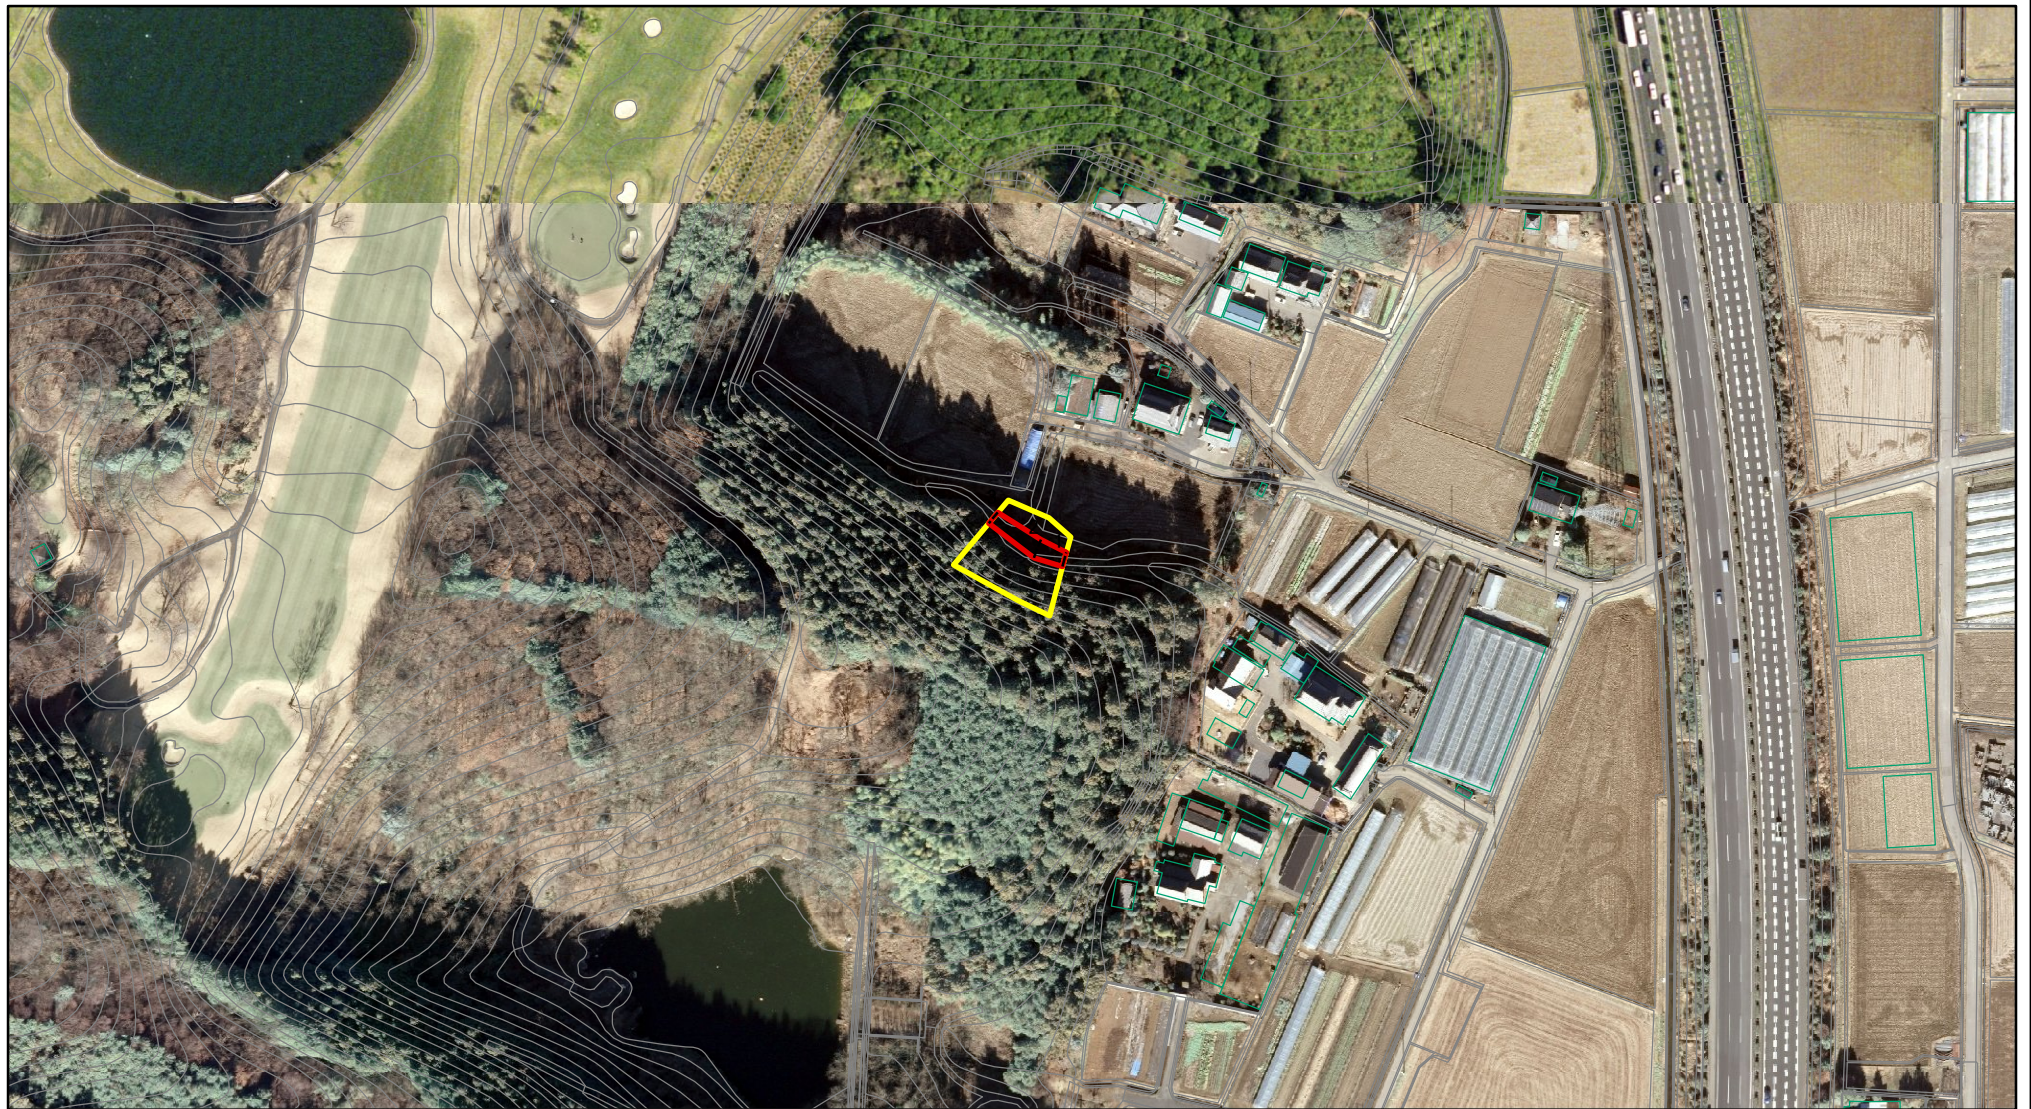

土砂災害警戒区域等の指定の公示に係る図書(その2)

0 25 50 100
m

図中の数字は横断測線番号を示す

様式-2(急)

土砂災害警戒区域・土砂災害特別警戒区域
区域図(その1)

土砂災害防止法施行令第二条の基準に該当する区域

N

自然現象
の種類

急傾斜地の崩壊

箇所番号

203-III-1080

土砂災害防止法
施行令第三条の
基準に該当する
区域

縮尺

告示番号

箇所名

舟ヶ沢ⅢA

土石等の堆積の高さが3mを超える区域

1:2,500

告示年月日

所在地

栃木県栃木市西方町元

それ以外の区域