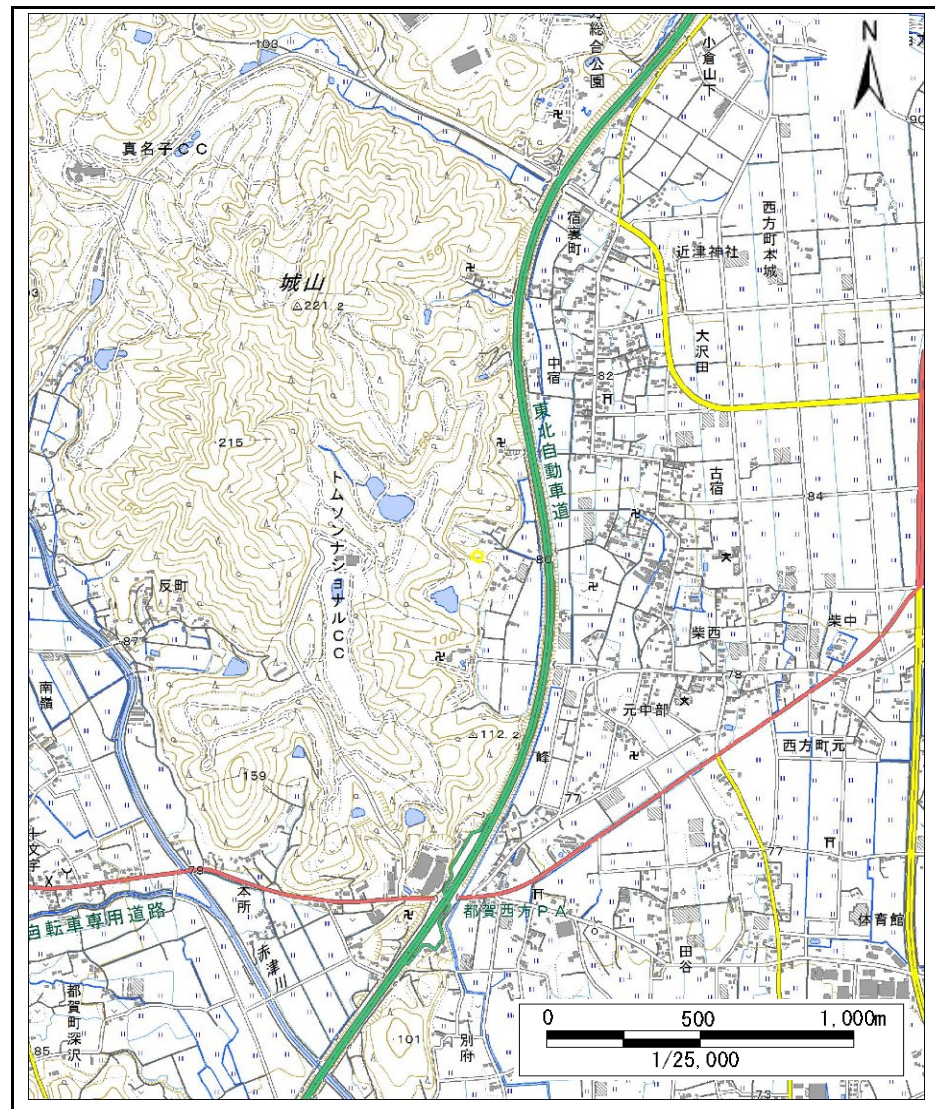

土砂災害警戒区域等の指定の公示に係る図書(その1)

(1/200,000)

(1/25,000)

様式-1(急)

土砂災害警戒区域・土砂災害特別警戒区域
位置図

自然現象の種類

箇所番号

箇所名

所在地

急傾斜地の崩壊

203-III-1080

舟ヶ沢ⅢA

栃木県栃木市西方町元

「測量法に基づく国土地理院長承認(複製)R1JHf1295」「本製品を複製する場合には、国土地理院の長の承認を得なければならない。」

土砂災害警戒区域等の指定の公示に係る図書(その2)

図中の数字は横断測線番号を示す

急傾斜地の崩壊

告示番号

告示年月日

箇所番号

203-III-1080

箇所名

舟ヶ沢ⅢA

所在地

栃木県栃木市西方町元

土砂災害警戒区域等の指定の公示に係る図書(その2)

0 25 50 100
m

図中の数字は横断測線番号を示す

様式-2(急)

土砂災害警戒区域・土砂災害特別警戒区域
区域図(その1)

土砂災害防止法施行令第二条の基準に該当する区域

N