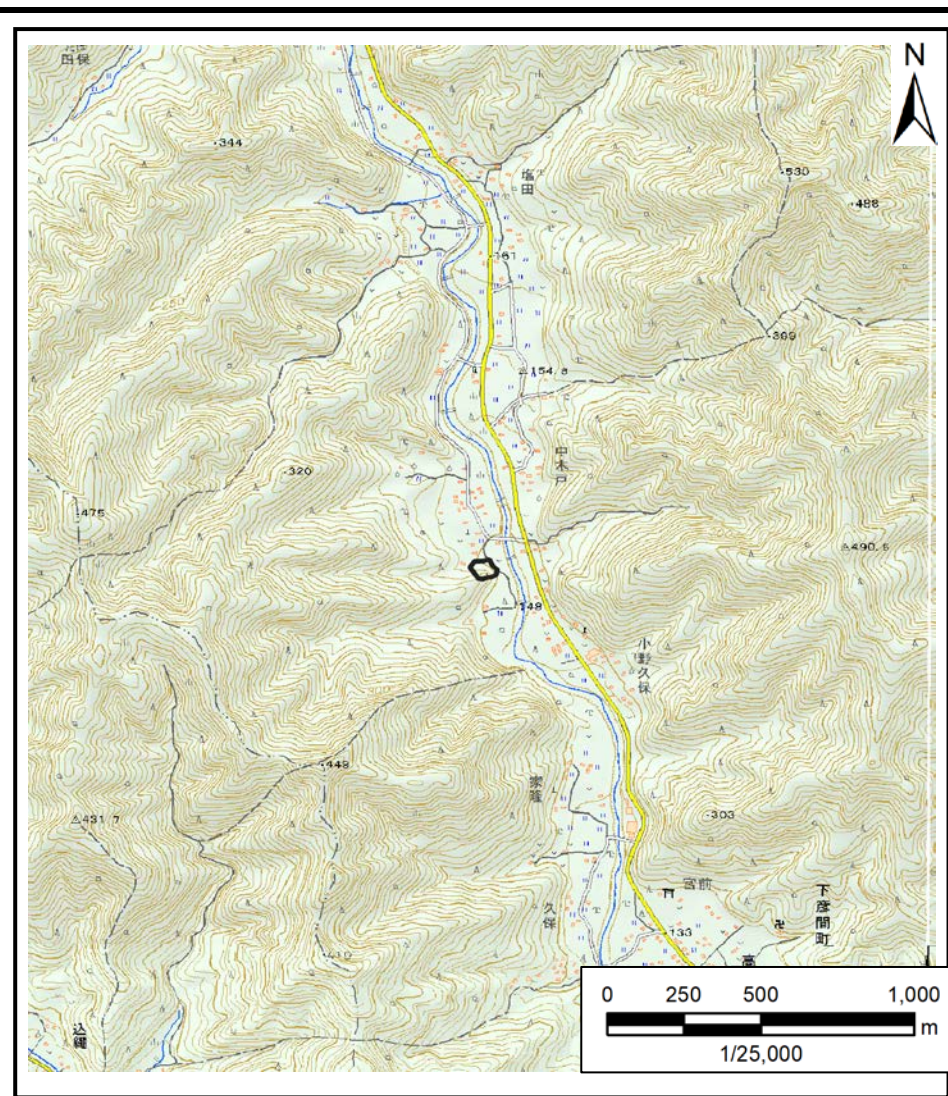

土砂災害警戒区域等の指定の公示に係る図書(その1)

(1/200,000)

(1/25,000)

様式-1(急) 土砂災害警戒区域・土砂災害特別警戒区域 位置図	自然現象の種類	急傾斜地の崩壊
	箇所番号	421-Ⅲ-1024
	箇所名	中木戸川西ⅢB
	所在地	栃木県佐野市飛駒町

土砂災害警戒区域等の指定の公示に係る図書(その2)

図中の数字は横断測線番号を示す

様式-2(急) 土砂災害警戒区域・土砂災害特別警戒区域 区域図(その1)	土砂災害防止法施行令第二条の基準に該当する区域		N 縮尺 1:2,500	自然現象の種類	急傾斜地の崩壊	箇所番号	421-Ⅲ-1024
	土砂災害防止法施行令第三条の基準に該当する区域			告示番号	警戒区域357号 特別警戒区域359号	箇所名	中木戸川西ⅢB
	それ以外の区域			告示年月日	令和3年6月18日	所在地	栃木県佐野市飛駒町

土砂災害警戒区域等の指定の公示に係る図書(その2)

図中の数字は横断測線番号を示す

様式-2(急)

土砂災害警戒区域・土砂災害特別警戒区域
区域図(その1)

土砂災害防止法施行令第二条の基準に該当する区域	
土砂災害防止法施行令第三条の基準に該当する区域	
それ以外の区域	

N	
縮尺	1:2,500

自然現象の種類	急傾斜地の崩壊	箇所番号	421-Ⅲ-1024
告示番号	警戒区域357号 特別警戒区域359号	箇所名	中木戸川西ⅢB
告示年月日	令和3年6月18日	所在地	栃木県佐野市飛駒町

土砂災害警戒区域等の指定の公示に係る図書(その2-1)

図中の数字は横断測線番号を示す

様式-2-1(急) 土砂災害警戒区域・土砂災害特別警戒区域 区域図(その2)	土砂災害防止法施行令第二条の基準に該当する区域		N 縮尺 1:1,500	自然現象の種類	急傾斜地の崩壊	箇所番号	421-Ⅲ-1024
	土砂災害防止法施行令第三条の基準に該当する区域			告示番号	警戒区域357号 特別警戒区域359号	箇所名	中木戸川西ⅢB
	土砂等の(移動)高さが1m以下の場合、土砂等の移動による力が100kN/m ² を超える区域			告示年月日	令和3年6月18日	所在地	栃木県佐野市飛駒町
	土砂等の堆積の高さが3mを超える区域						
	それ以外の区域						

土砂災害警戒区域等の指定の公示に係る図書(その2-1)

図中の数字は横断測線番号を示す

様式-2-1(急) 土砂災害警戒区域・土砂災害特別警戒区域 区域図(その2)	土砂災害防止法施行令第二条の基準に該当する区域		 縮尺 1:1,500	自然現象の種類	急傾斜地の崩壊	箇所番号	421-Ⅲ-1024
	土砂災害防止法施行令第三条の基準に該当する区域			告示番号	警戒区域357号 特別警戒区域359号	箇所名	中木戸川西ⅢB
	土砂等の(移動)高さが1m以下の場合、土砂等の移動による力が100kN/m ² を超える区域			告示年月日	令和3年6月18日	所在地	栃木県佐野市飛駒町
	土砂等の堆積の高さが3mを超える区域						
それ以外の区域							