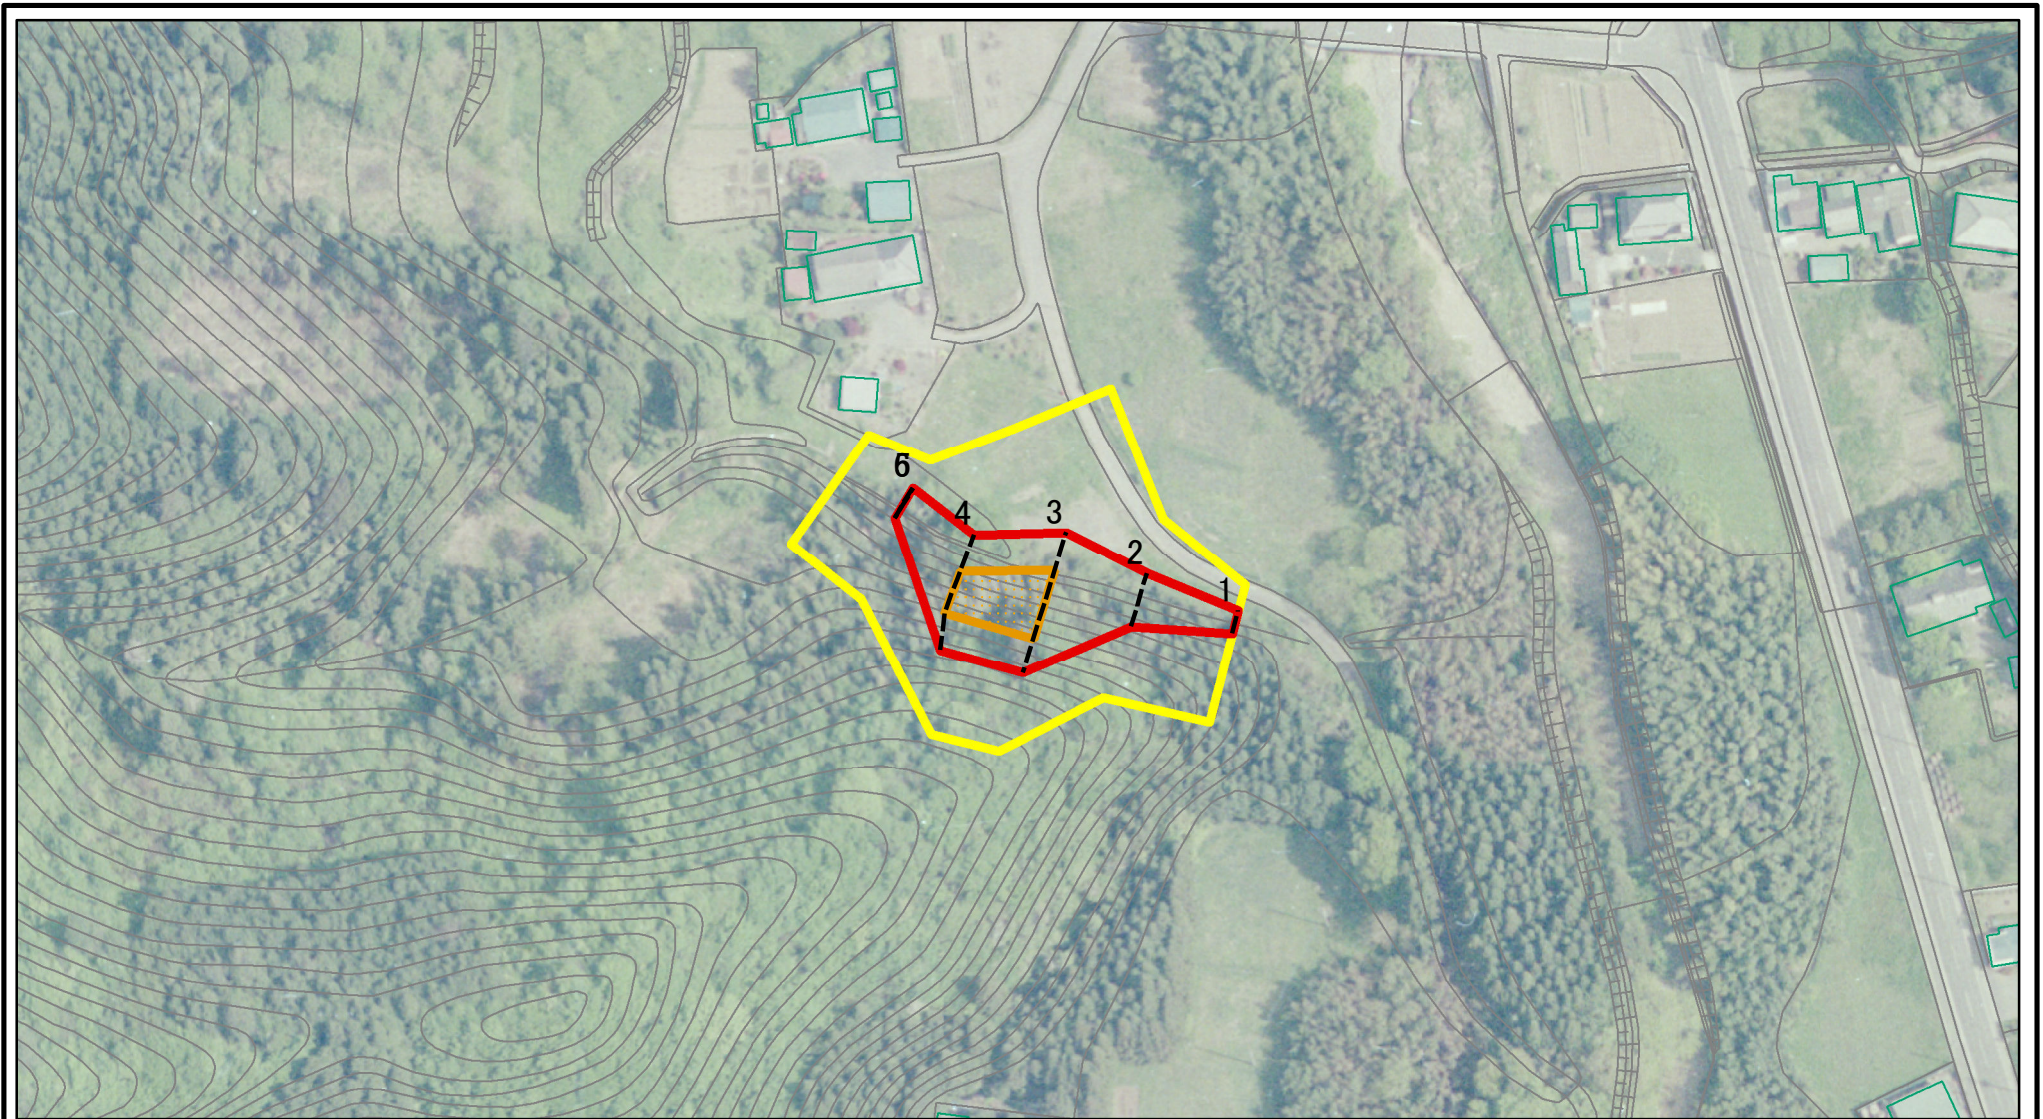

土砂災害警戒区域等の指定の公示に係る図書(その1)

(1/200,000)

(1/25,000)

様式-1(急) 土砂災害警戒区域・土砂災害特別警戒区域 位置図	自然現象の種類	急傾斜地の崩壊
	箇所番号	421-Ⅲ-1024
	箇所名	中木戸川西ⅢB
	所在地	栃木県佐野市飛駒町

土砂災害警戒区域等の指定の公示に係る図書(その2)

図中の数字は横断測線番号を示す

様式-2(急) 土砂災害警戒区域・土砂災害特別警戒区域 区域図(その1)	土砂災害防止法施行令第二条の基準に該当する区域		N 縮尺 1:2,500	自然現象の種類	急傾斜地の崩壊	箇所番号	421-Ⅲ-1024
	土砂災害防止法施行令第三条の基準に該当する区域			告示番号	警戒区域357号 特別警戒区域359号	箇所名	中木戸川西ⅢB
	それ以外の区域			告示年月日	令和3年6月18日	所在地	栃木県佐野市飛駒町

土砂災害警戒区域等の指定の公示に係る図書(その2)

図中の数字は横断測線番号を示す

様式-2(急)

土砂災害警戒区域・土砂災害特別警戒区域
区域図(その1)

土砂災害防止法施行令第二条の基準に該当する区域	
土砂災害防止法施行令第三条の基準に該当する区域	
それ以外の区域	

N	
縮尺	1:2,500

自然現象の種類	急傾斜地の崩壊	箇所番号	421-Ⅲ-1024
告示番号	警戒区域357号 特別警戒区域359号	箇所名	中木戸川西ⅢB
告示年月日	令和3年6月18日	所在地	栃木県佐野市飛駒町

土砂災害警戒区域等の指定の公示に係る図書(その2-1)

図中の数字は横断測線番号を示す

様式-2-1(急) 土砂災害警戒区域・土砂災害特別警戒区域 区域図(その2)	土砂災害防止法施行令第二条の基準に該当する区域		N 縮尺 1:1,500	自然現象の種類	急傾斜地の崩壊	箇所番号	421-Ⅲ-1024
	土砂災害防止法施行令第三条の基準に該当する区域			告示番号	警戒区域357号 特別警戒区域359号	箇所名	中木戸川西ⅢB
	土砂等の(移動)高さが1m以下の場合、土砂等の移動による力が100kN/m ² を超える区域			告示年月日	令和3年6月18日	所在地	栃木県佐野市飛駒町
	土砂等の堆積の高さが3mを超える区域						
	それ以外の区域						

土砂災害警戒区域等の指定の公示に係る図書(その2-1)

図中の数字は横断測線番号を示す

様式-2-1(急) 土砂災害警戒区域・土砂災害特別警戒区域 区域図(その2)	土砂災害防止法施行令第二条の基準に該当する区域		 縮尺 1:1,500	自然現象の種類	急傾斜地の崩壊	箇所番号	421-Ⅲ-1024
	土砂災害防止法施行令第三条の基準に該当する区域			告示番号	警戒区域357号 特別警戒区域359号	箇所名	中木戸川西ⅢB
	土砂等の(移動)高さが1m以下の場合、土砂等の移動による力が100kN/m ² を超える区域			告示年月日	令和3年6月18日	所在地	栃木県佐野市飛駒町
	土砂等の堆積の高さが3mを超える区域						
それ以外の区域							