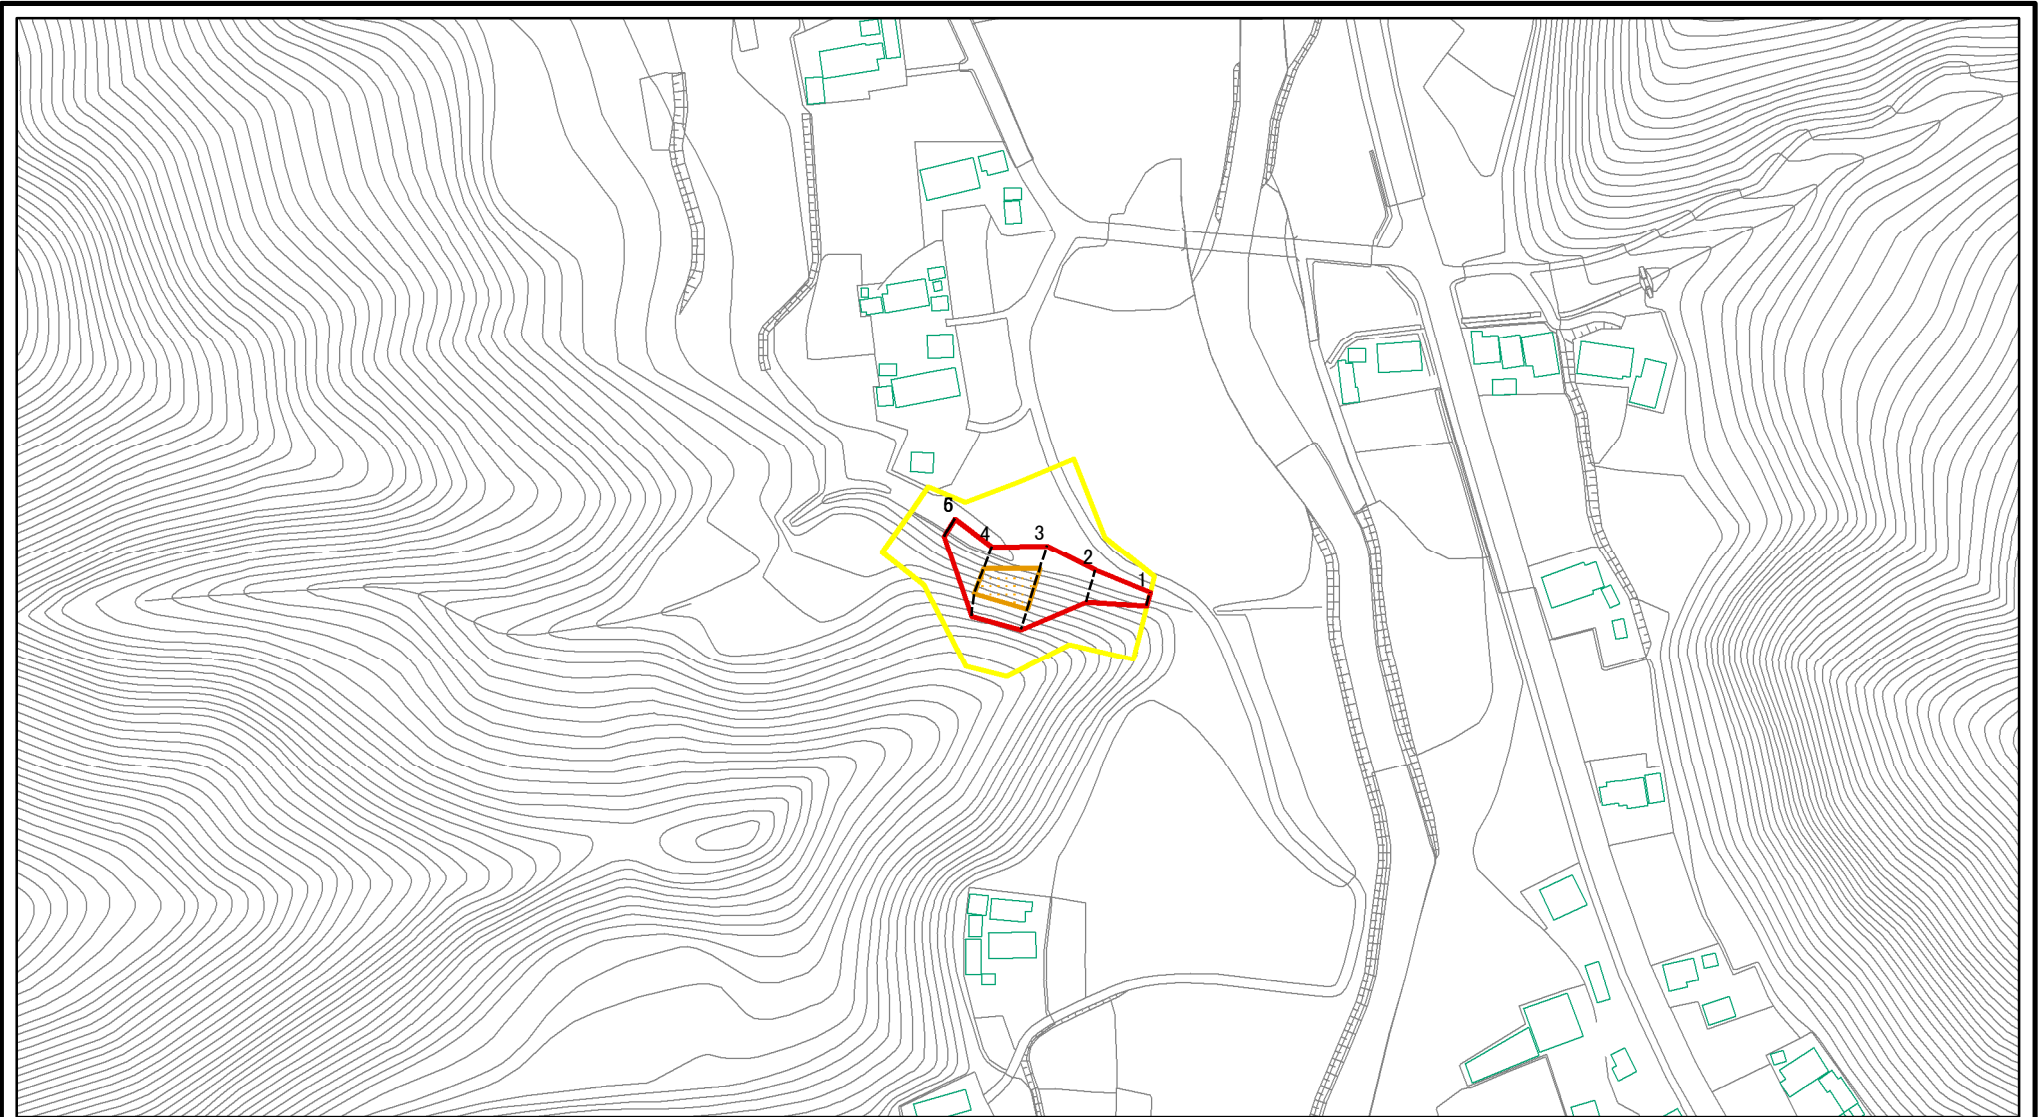

土砂災害警戒区域等の指定の公示に係る図書(その1)

(1/200,000)

(1/25,000)

様式-1(急) 土砂災害警戒区域・土砂災害特別警戒区域 位置図	自然現象の種類	急傾斜地の崩壊
	箇所番号	421-Ⅲ-1024
	箇所名	中木戸川西ⅢB
	所在地	栃木県佐野市飛駒町

土砂災害警戒区域等の指定の公示に係る図書(その2)

図中の数字は横断測線番号を示す

様式-2(急) 土砂災害警戒区域・土砂災害特別警戒区域 区域図(その1)	土砂災害防止法施行令第二条の基準に該当する区域		N 縮尺 1:2,500	自然現象の種類	急傾斜地の崩壊	箇所番号	421-Ⅲ-1024
	土砂災害防止法施行令第三条の基準に該当する区域			告示番号	警戒区域357号 特別警戒区域359号	箇所名	中木戸川西ⅢB
	それ以外の区域			告示年月日	令和3年6月18日	所在地	栃木県佐野市飛駒町

土砂災害警戒区域等の指定の公示に係る図書(その2)

図中の数字は横断測線番号を示す

様式-2(急)

土砂災害警戒区域・土砂災害特別警戒区域
区域図(その1)

土砂災害防止法施行令第二条の基準に該当する区域	
土砂災害防止法施行令第三条の基準に該当する区域	
それ以外の区域	

N	
縮尺	1:2,500

自然現象の種類	急傾斜地の崩壊	箇所番号	421-Ⅲ-1024
告示番号	警戒区域357号 特別警戒区域359号	箇所名	中木戸川西ⅢB
告示年月日	令和3年6月18日	所在地	栃木県佐野市飛駒町

土砂災害警戒区域等の指定の公示に係る図書(その2-1)

図中の数字は横断測線番号を示す

様式-2-1(急) 土砂災害警戒区域・土砂災害特別警戒区域 区域図(その2)	土砂災害防止法施行令第二条の基準に該当する区域		N 縮尺 1:1,500	自然現象の種類	急傾斜地の崩壊	箇所番号	421-Ⅲ-1024
	土砂災害防止法施行令第三条の基準に該当する区域			告示番号	警戒区域357号 特別警戒区域359号	箇所名	中木戸川西ⅢB
	土砂等の(移動)高さが1m以下の場合、土砂等の移動による力が100kN/m ² を超える区域			告示年月日	令和3年6月18日	所在地	栃木県佐野市飛駒町
	土砂等の堆積の高さが3mを超える区域						
	それ以外の区域						

土砂災害警戒区域等の指定の公示に係る図書(その2-1)

図中の数字は横断測線番号を示す

様式-2-1(急) 土砂災害警戒区域・土砂災害特別警戒区域 区域図(その2)	土砂災害防止法施行令第二条の基準に該当する区域		 縮尺 1:1,500	自然現象の種類	急傾斜地の崩壊	箇所番号	421-Ⅲ-1024
	土砂災害防止法施行令第三条の基準に該当する区域			告示番号	警戒区域357号 特別警戒区域359号	箇所名	中木戸川西ⅢB
	土砂等の(移動)高さが1m以下の場合、土砂等の移動による力が100kN/m ² を超える区域			告示年月日	令和3年6月18日	所在地	栃木県佐野市飛駒町
	土砂等の堆積の高さが3mを超える区域						
それ以外の区域							