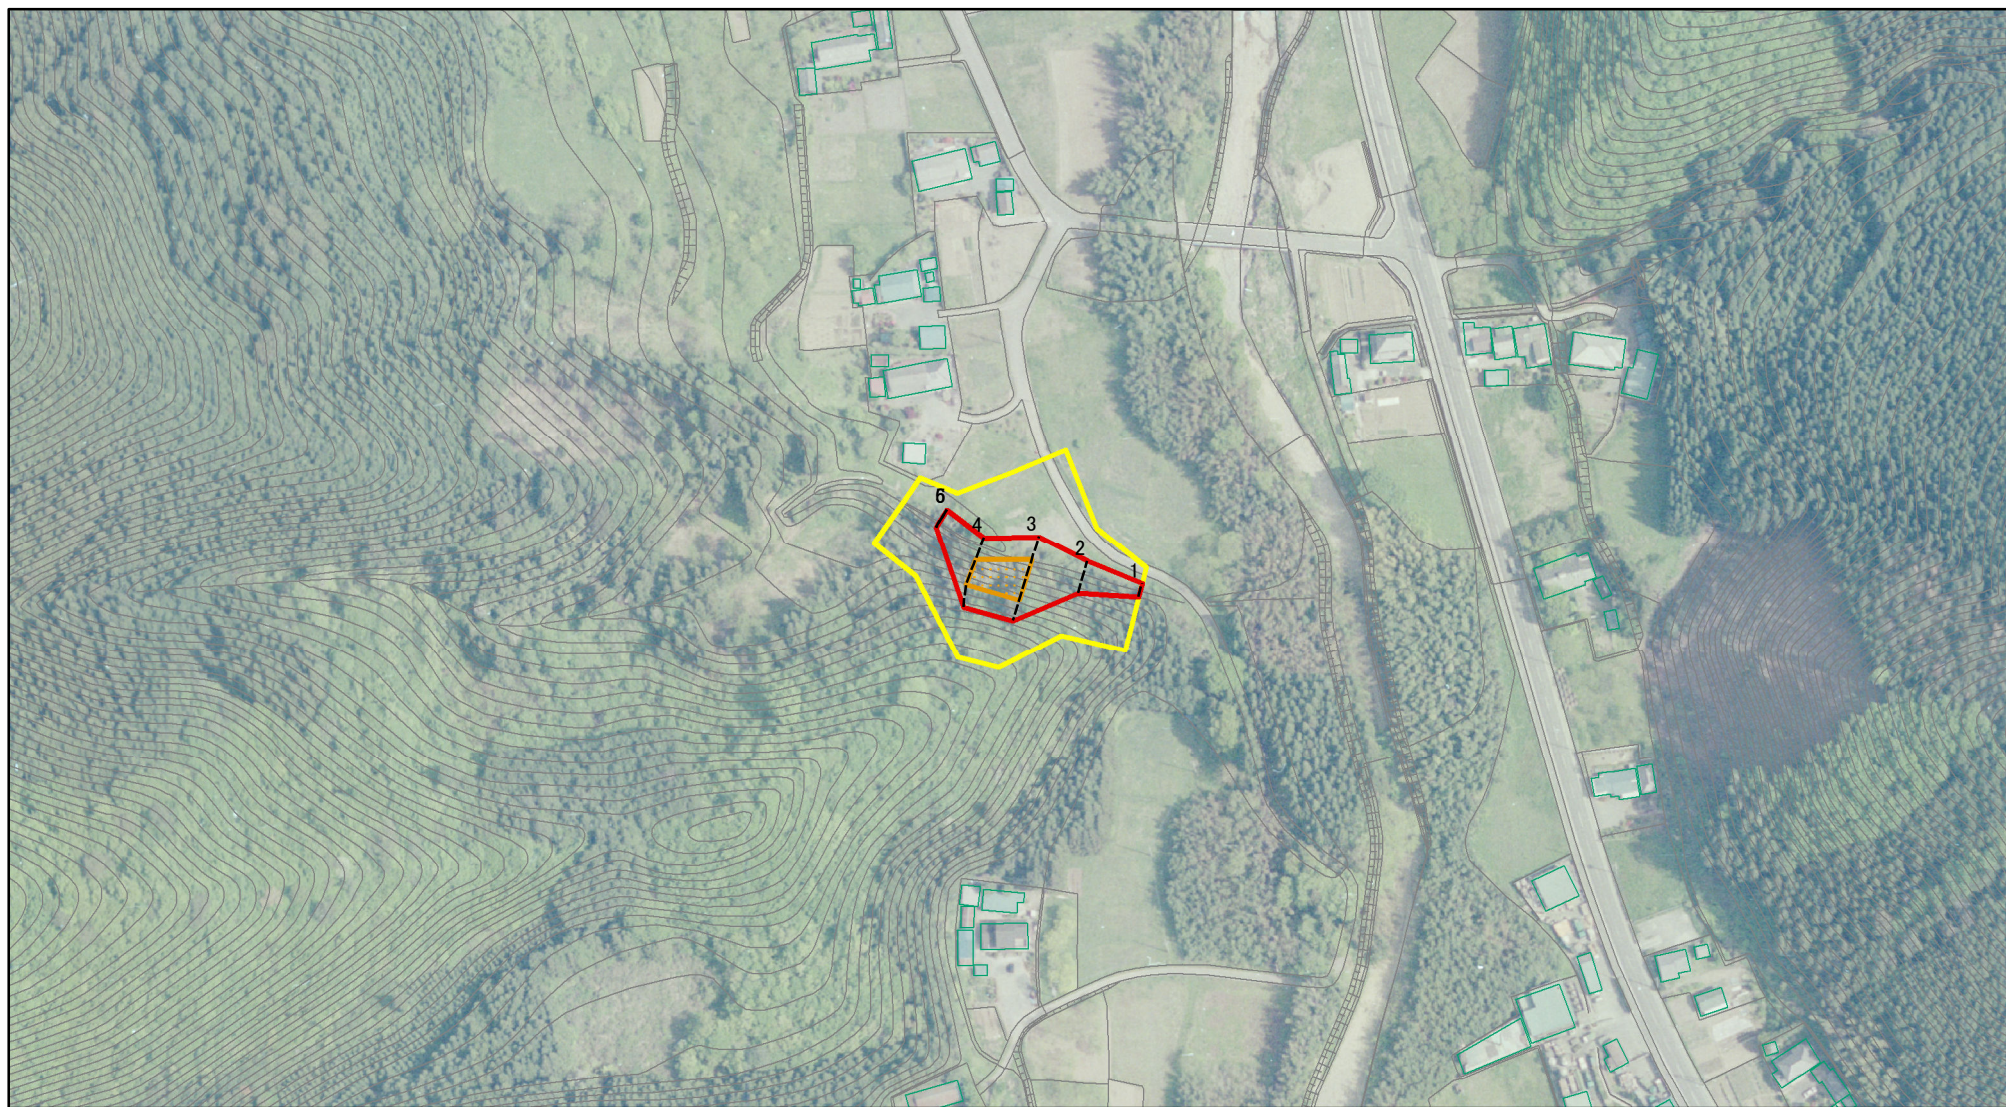

土砂災害警戒区域等の指定の公示に係る図書(その1)

(1/200,000)

(1/25,000)

様式-1(急) 土砂災害警戒区域・土砂災害特別警戒区域 位置図	自然現象の種類	急傾斜地の崩壊
	箇所番号	421-Ⅲ-1024
	箇所名	中木戸川西ⅢB
	所在地	栃木県佐野市飛駒町

土砂災害警戒区域等の指定の公示に係る図書(その2)

図中の数字は横断測線番号を示す

様式-2(急) 土砂災害警戒区域・土砂災害特別警戒区域 区域図(その1)	土砂災害防止法施行令第二条の基準に該当する区域		N 縮尺 1:2,500	自然現象の種類	急傾斜地の崩壊	箇所番号	421-Ⅲ-1024
	土砂災害防止法施行令第三条の基準に該当する区域			告示番号	警戒区域357号 特別警戒区域359号	箇所名	中木戸川西ⅢB
	それ以外の区域			告示年月日	令和3年6月18日	所在地	栃木県佐野市飛駒町

土砂災害警戒区域等の指定の公示に係る図書(その2)

図中の数字は横断測線番号を示す

様式-2(急)

土砂災害警戒区域・土砂災害特別警戒区域
区域図(その1)

土砂災害防止法施行令第二条の基準に該当する区域	
土砂災害防止法施行令第三条の基準に該当する区域	
それ以外の区域	

N	
縮尺	1:2,500

自然現象の種類	急傾斜地の崩壊	箇所番号	421-Ⅲ-1024
告示番号	警戒区域357号 特別警戒区域359号	箇所名	中木戸川西ⅢB
告示年月日	令和3年6月18日	所在地	栃木県佐野市飛駒町

土砂災害警戒区域等の指定の公示に係る図書(その2-1)

図中の数字は横断測線番号を示す

様式-2-1(急) 土砂災害警戒区域・土砂災害特別警戒区域 区域図(その2)	土砂災害防止法施行令第二条の基準に該当する区域		N 縮尺 1:1,500	自然現象の種類	急傾斜地の崩壊	箇所番号	421-Ⅲ-1024
	土砂災害防止法施行令第三条の基準に該当する区域			告示番号	警戒区域357号 特別警戒区域359号	箇所名	中木戸川西ⅢB
	土砂等の(移動)高さが1m以下の場合、土砂等の移動による力が100kN/m ² を超える区域			告示年月日	令和3年6月18日	所在地	栃木県佐野市飛駒町
	土砂等の堆積の高さが3mを超える区域						
	それ以外の区域						

土砂災害警戒区域等の指定の公示に係る図書(その2-1)

図中の数字は横断測線番号を示す

様式-2-1(急) 土砂災害警戒区域・土砂災害特別警戒区域 区域図(その2)	土砂災害防止法施行令第二条の基準に該当する区域		 縮尺 1:1,500	自然現象の種類	急傾斜地の崩壊	箇所番号	421-Ⅲ-1024
	土砂災害防止法施行令第三条の基準に該当する区域			告示番号	警戒区域357号 特別警戒区域359号	箇所名	中木戸川西ⅢB
	土砂等の(移動)高さが1m以下の場合、土砂等の移動による力が100kN/m ² を超える区域			告示年月日	令和3年6月18日	所在地	栃木県佐野市飛駒町
	土砂等の堆積の高さが3mを超える区域						
それ以外の区域							