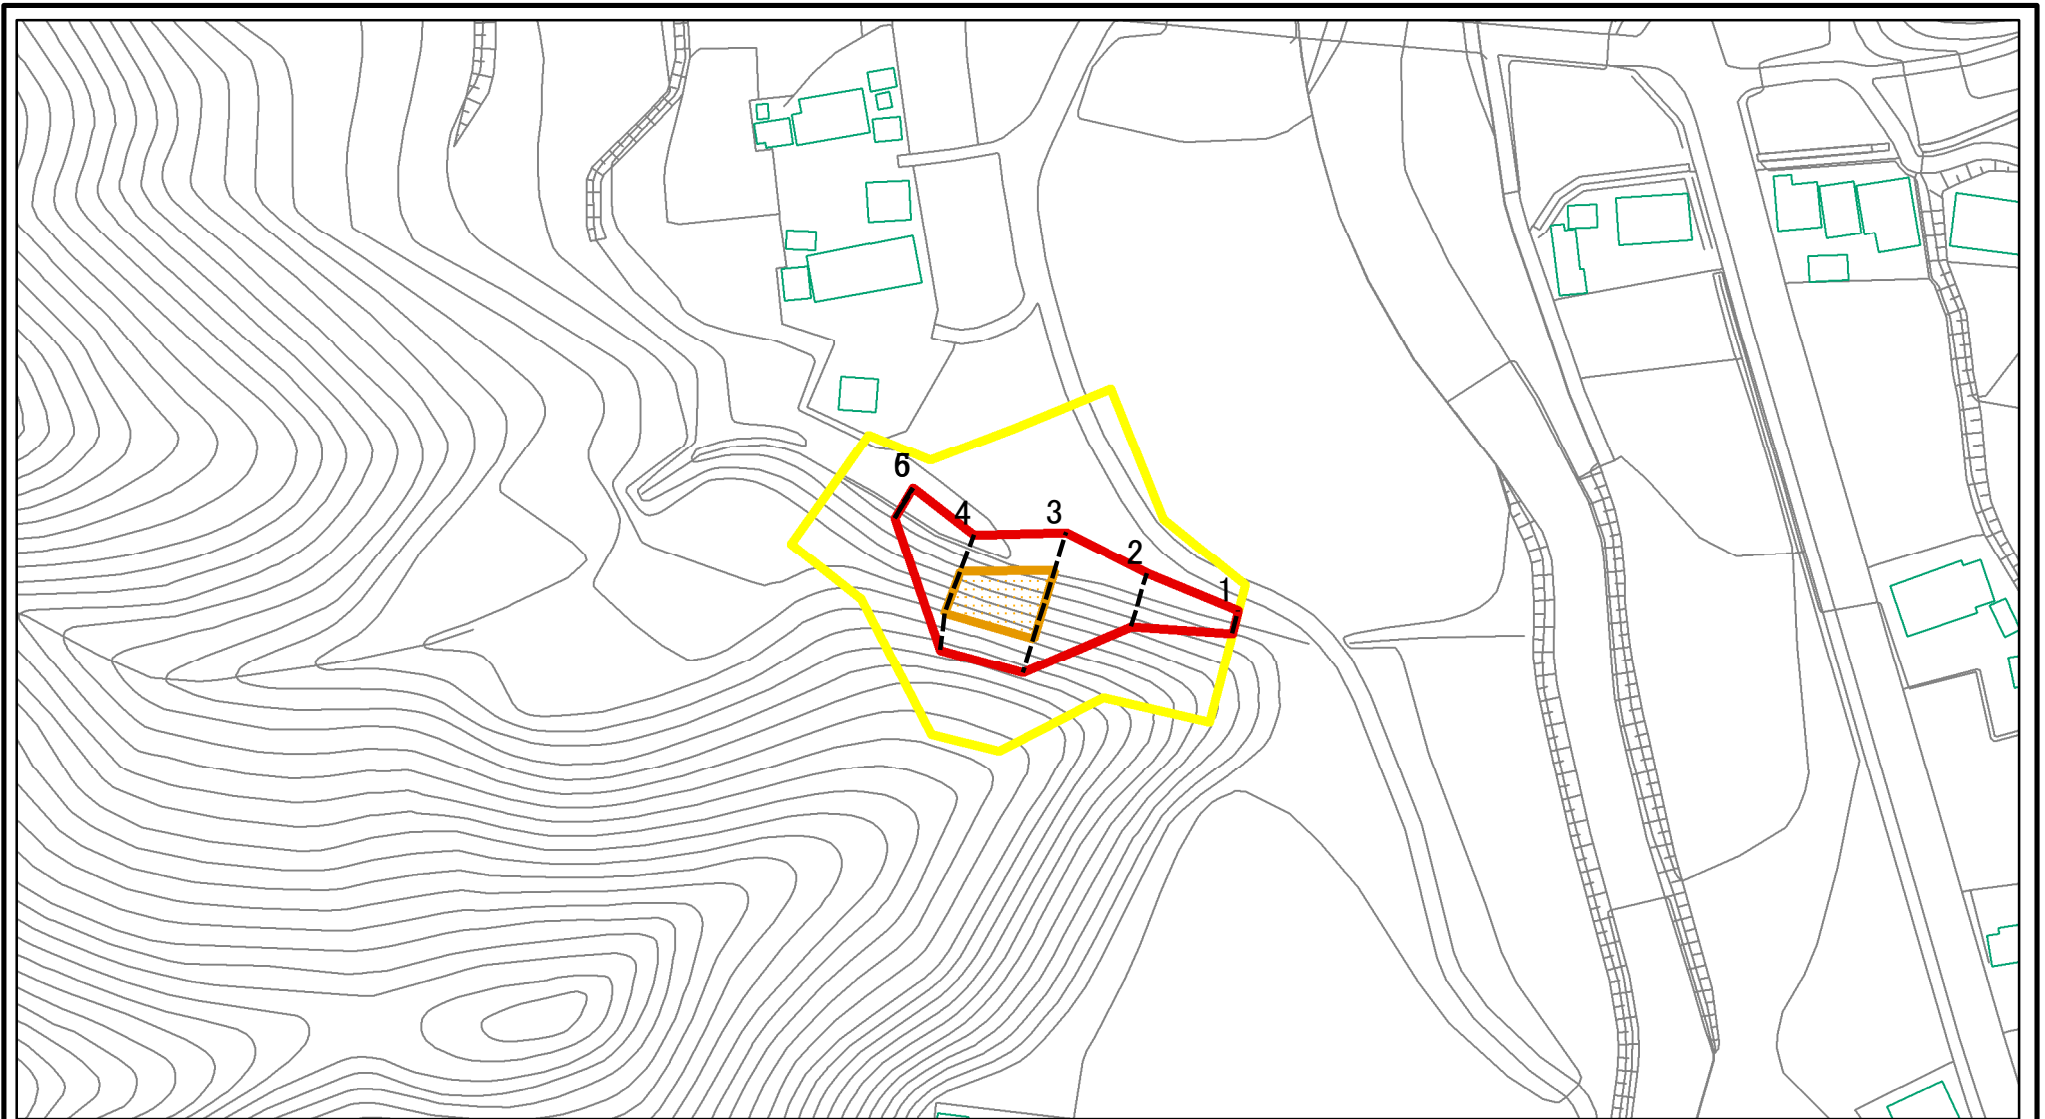

土砂災害警戒区域等の指定の公示に係る図書(その1)

(1/200,000)

(1/25,000)

様式-1(急) 土砂災害警戒区域・土砂災害特別警戒区域 位置図	自然現象の種類	急傾斜地の崩壊
	箇所番号	421-Ⅲ-1024
	箇所名	中木戸川西ⅢB
	所在地	栃木県佐野市飛駒町

土砂災害警戒区域等の指定の公示に係る図書(その2)

図中の数字は横断測線番号を示す

様式-2(急) 土砂災害警戒区域・土砂災害特別警戒区域 区域図(その1)	土砂災害防止法施行令第二条の基準に該当する区域		N 縮尺 1:2,500	自然現象の種類	急傾斜地の崩壊	箇所番号	421-Ⅲ-1024
	土砂災害防止法施行令第三条の基準に該当する区域			告示番号	警戒区域357号 特別警戒区域359号	箇所名	中木戸川西ⅢB
	それ以外の区域			告示年月日	令和3年6月18日	所在地	栃木県佐野市飛駒町

土砂災害警戒区域等の指定の公示に係る図書(その2)

図中の数字は横断測線番号を示す

様式-2(急)

土砂災害警戒区域・土砂災害特別警戒区域
区域図(その1)

土砂災害防止法施行令第二条の基準に該当する区域	
土砂災害防止法施行令第三条の基準に該当する区域	
それ以外の区域	

N	
縮尺	1:2,500

自然現象の種類	急傾斜地の崩壊	箇所番号	421-Ⅲ-1024
告示番号	警戒区域357号 特別警戒区域359号	箇所名	中木戸川西ⅢB
告示年月日	令和3年6月18日	所在地	栃木県佐野市飛駒町

土砂災害警戒区域等の指定の公示に係る図書(その2-1)

図中の数字は横断測線番号を示す

様式-2-1(急) 土砂災害警戒区域・土砂災害特別警戒区域 区域図(その2)	土砂災害防止法施行令第二条の基準に該当する区域		N 縮尺 1:1,500	自然現象の種類	急傾斜地の崩壊	箇所番号	421-Ⅲ-1024
	土砂災害防止法施行令第三条の基準に該当する区域			告示番号	警戒区域357号 特別警戒区域359号	箇所名	中木戸川西ⅢB
	土砂等の(移動)高さが1m以下の場合、土砂等の移動による力が100kN/m ² を超える区域			告示年月日	令和3年6月18日	所在地	栃木県佐野市飛駒町
	土砂等の堆積の高さが3mを超える区域						
	それ以外の区域						

土砂災害警戒区域等の指定の公示に係る図書(その2-1)

図中の数字は横断測線番号を示す

様式-2-1(急) 土砂災害警戒区域・土砂災害特別警戒区域 区域図(その2)	土砂災害防止法施行令第二条の基準に該当する区域		 縮尺 1:1,500	自然現象の種類	急傾斜地の崩壊	箇所番号	421-Ⅲ-1024
	土砂災害防止法施行令第三条の基準に該当する区域			告示番号	警戒区域357号 特別警戒区域359号	箇所名	中木戸川西ⅢB
	土砂等の(移動)高さが1m以下の場合、土砂等の移動による力が100kN/m ² を超える区域			告示年月日	令和3年6月18日	所在地	栃木県佐野市飛駒町
	土砂等の堆積の高さが3mを超える区域						
それ以外の区域							