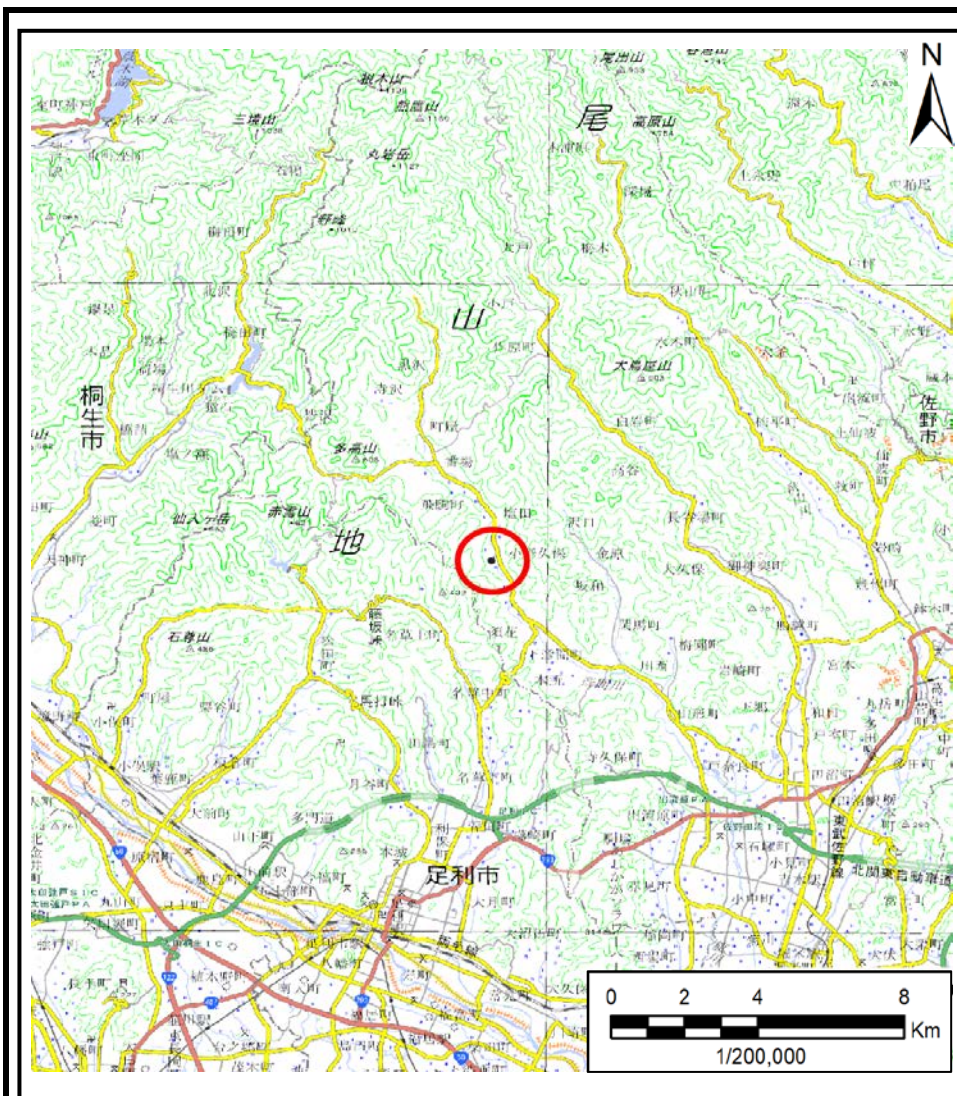

土砂災害警戒区域等の指定の公示に係る図書(その1)

(1/200,000)

(1/25,000)

様式-1(急) 土砂災害警戒区域・土砂災害特別警戒区域 位置図	自然現象の種類	急傾斜地の崩壊
	箇所番号	421-Ⅲ-1024
	箇所名	中木戸川西ⅢB
	所在地	栃木県佐野市飛駒町

土砂災害警戒区域等の指定の公示に係る図書(その2)

図中の数字は横断測線番号を示す

様式-2(急) 土砂災害警戒区域・土砂災害特別警戒区域 区域図(その1)	土砂災害防止法施行令第二条の基準に該当する区域		N 縮尺 1:2,500	自然現象の種類	急傾斜地の崩壊	箇所番号	421-Ⅲ-1024
	土砂災害防止法施行令第三条の基準に該当する区域			告示番号	警戒区域357号 特別警戒区域359号	箇所名	中木戸川西ⅢB
	それ以外の区域			告示年月日	令和3年6月18日	所在地	栃木県佐野市飛駒町

土砂災害警戒区域等の指定の公示に係る図書(その2)

図中の数字は横断測線番号を示す

様式-2(急)

土砂災害警戒区域・土砂災害特別警戒区域
区域図(その1)

土砂災害防止法施行令第二条の基準に該当する区域	
土砂災害防止法施行令第三条の基準に該当する区域	
それ以外の区域	

N	
縮尺	1:2,500

自然現象の種類	急傾斜地の崩壊	箇所番号	421-Ⅲ-1024
告示番号	警戒区域357号 特別警戒区域359号	箇所名	中木戸川西ⅢB
告示年月日	令和3年6月18日	所在地	栃木県佐野市飛駒町

土砂災害警戒区域等の指定の公示に係る図書(その2-1)

図中の数字は横断測線番号を示す

様式-2-1(急) 土砂災害警戒区域・土砂災害特別警戒区域 区域図(その2)	土砂災害防止法施行令第二条の基準に該当する区域		N 縮尺 1:1,500	自然現象の種類	急傾斜地の崩壊	箇所番号	421-Ⅲ-1024
	土砂災害防止法施行令第三条の基準に該当する区域			告示番号	警戒区域357号 特別警戒区域359号	箇所名	中木戸川西ⅢB
	土砂等の(移動)高さが1m以下の場合、土砂等の移動による力が100kN/m ² を超える区域			告示年月日	令和3年6月18日	所在地	栃木県佐野市飛駒町
	土砂等の堆積の高さが3mを超える区域						
	それ以外の区域						

土砂災害警戒区域等の指定の公示に係る図書(その2-1)

図中の数字は横断測線番号を示す

様式-2-1(急) 土砂災害警戒区域・土砂災害特別警戒区域 区域図(その2)	土砂災害防止法施行令第二条の基準に該当する区域		 縮尺 1:1,500	自然現象の種類	急傾斜地の崩壊	箇所番号	421-Ⅲ-1024
	土砂災害防止法施行令第三条の基準に該当する区域			告示番号	警戒区域357号 特別警戒区域359号	箇所名	中木戸川西ⅢB
	土砂等の(移動)高さが1m以下の場合、土砂等の移動による力が100kN/m ² を超える区域			告示年月日	令和3年6月18日	所在地	栃木県佐野市飛駒町
	土砂等の堆積の高さが3mを超える区域						
それ以外の区域							