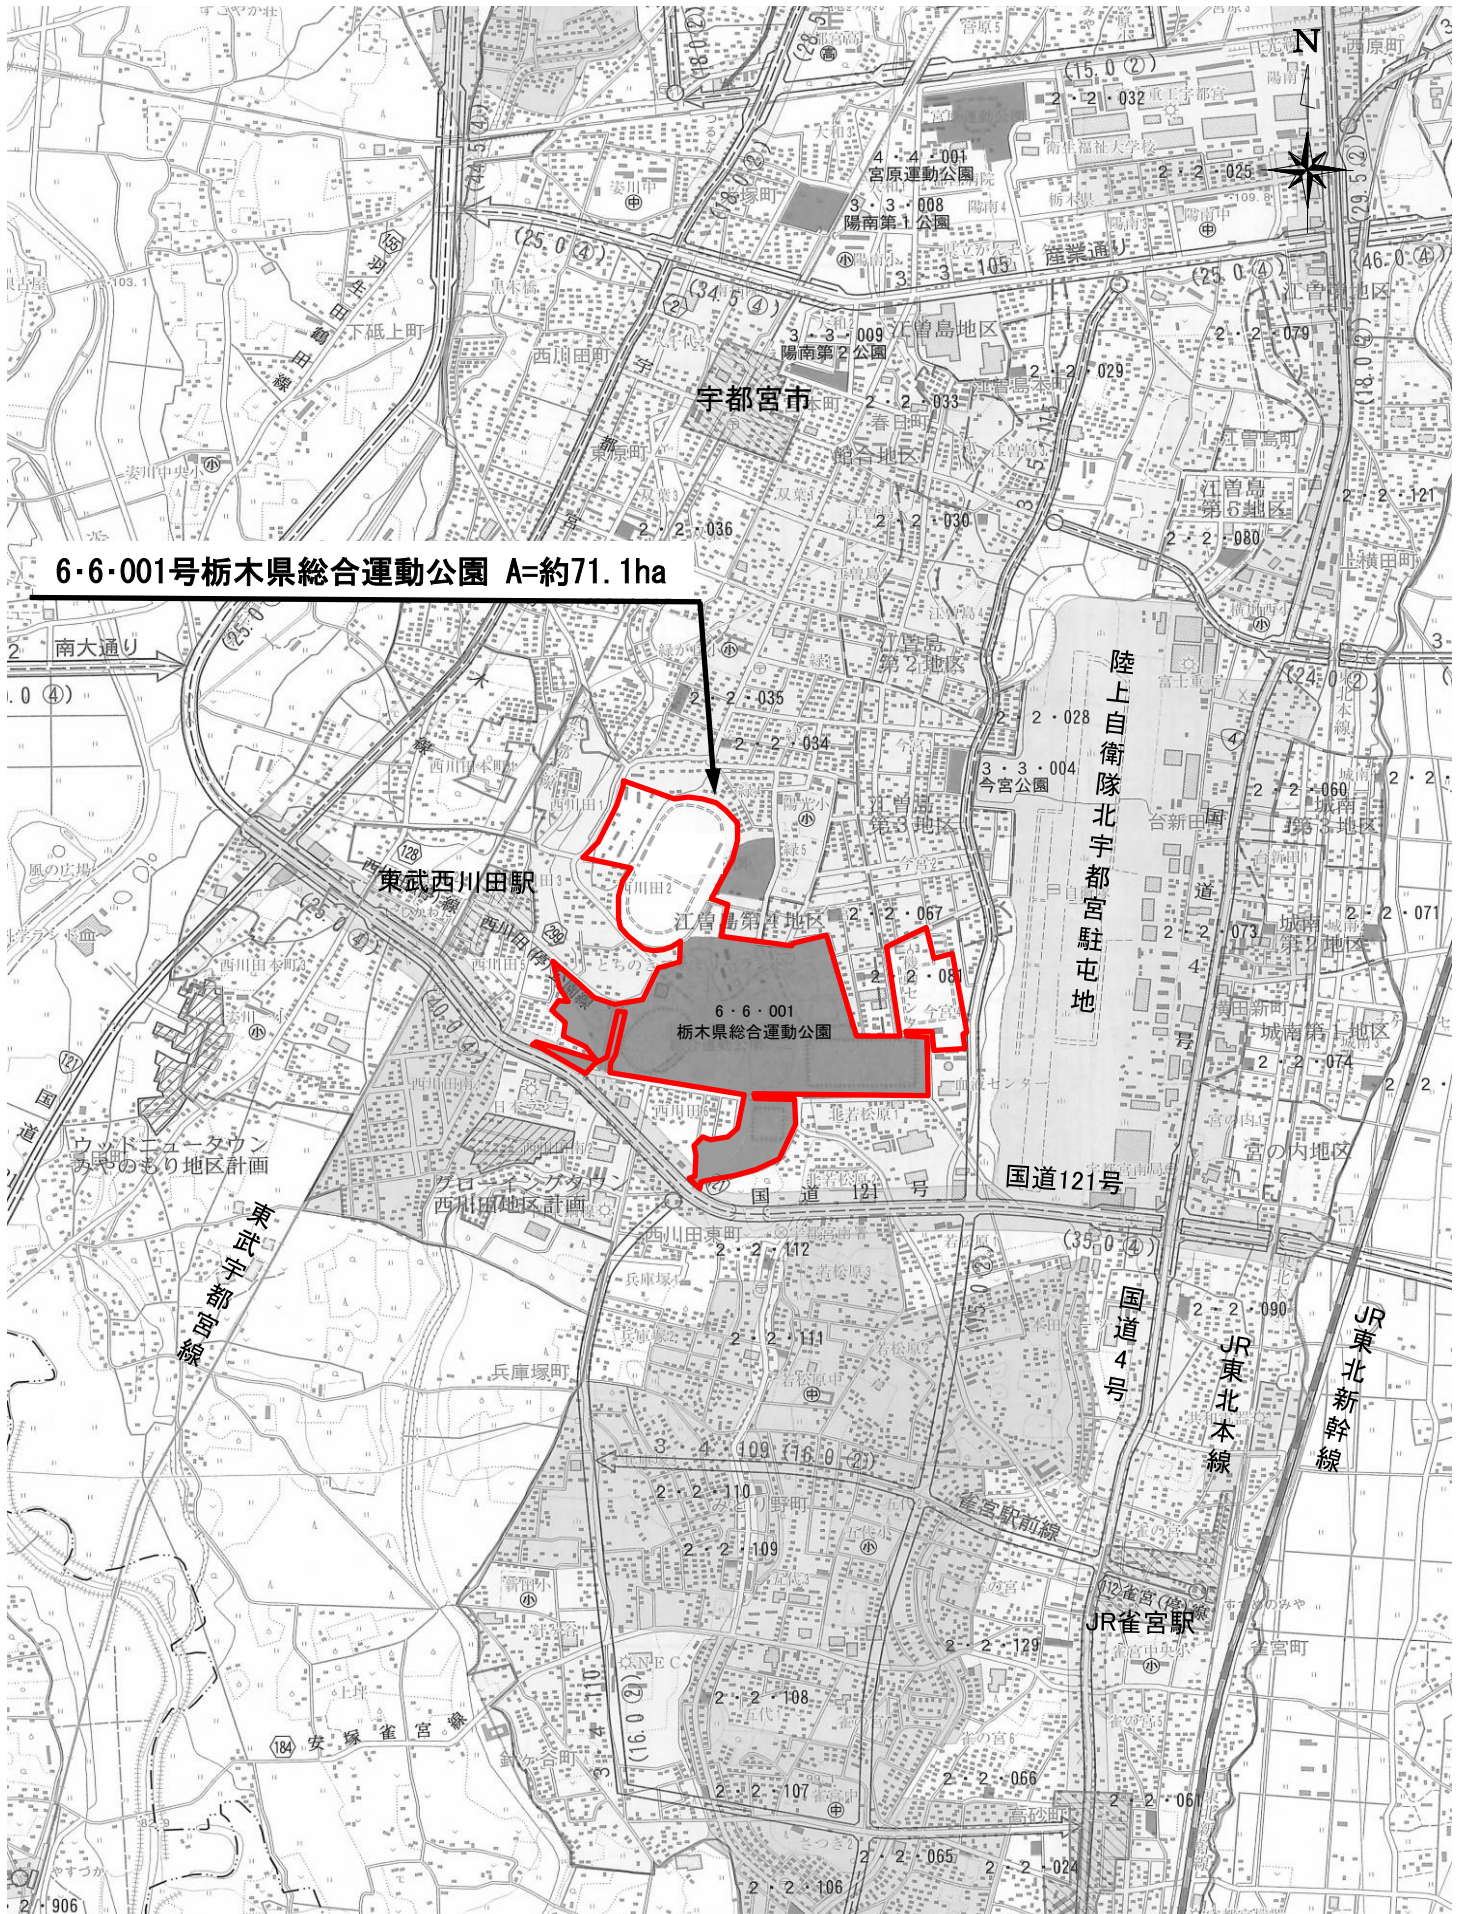

宇都宮都市計画公園の変更について

S=1:25,000