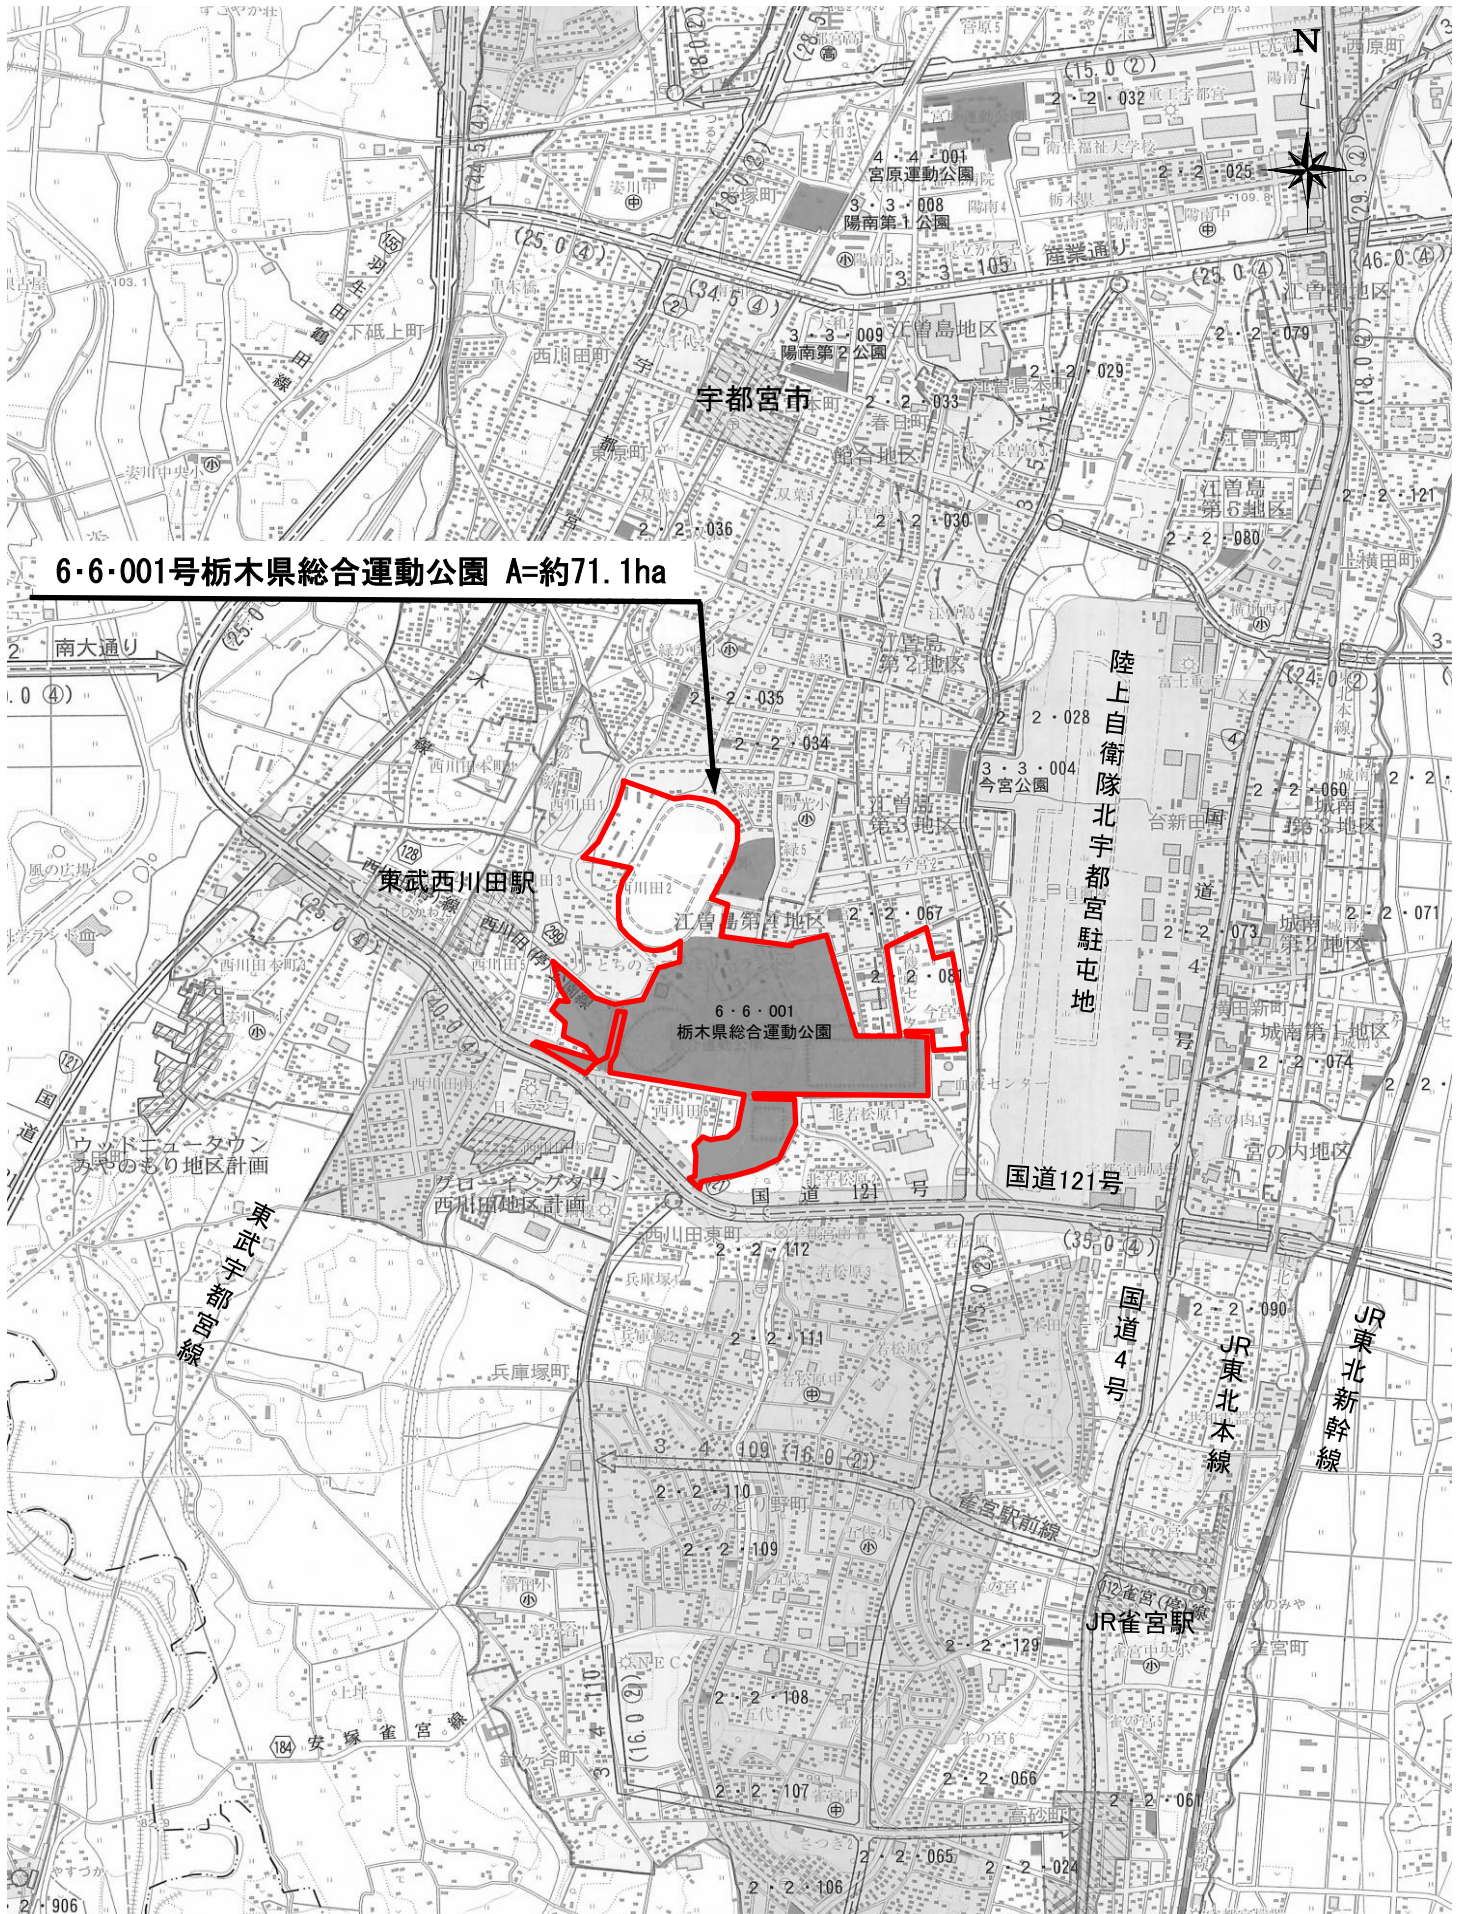

# 宇都宮都市計画公園の変更について

S=1:25,000