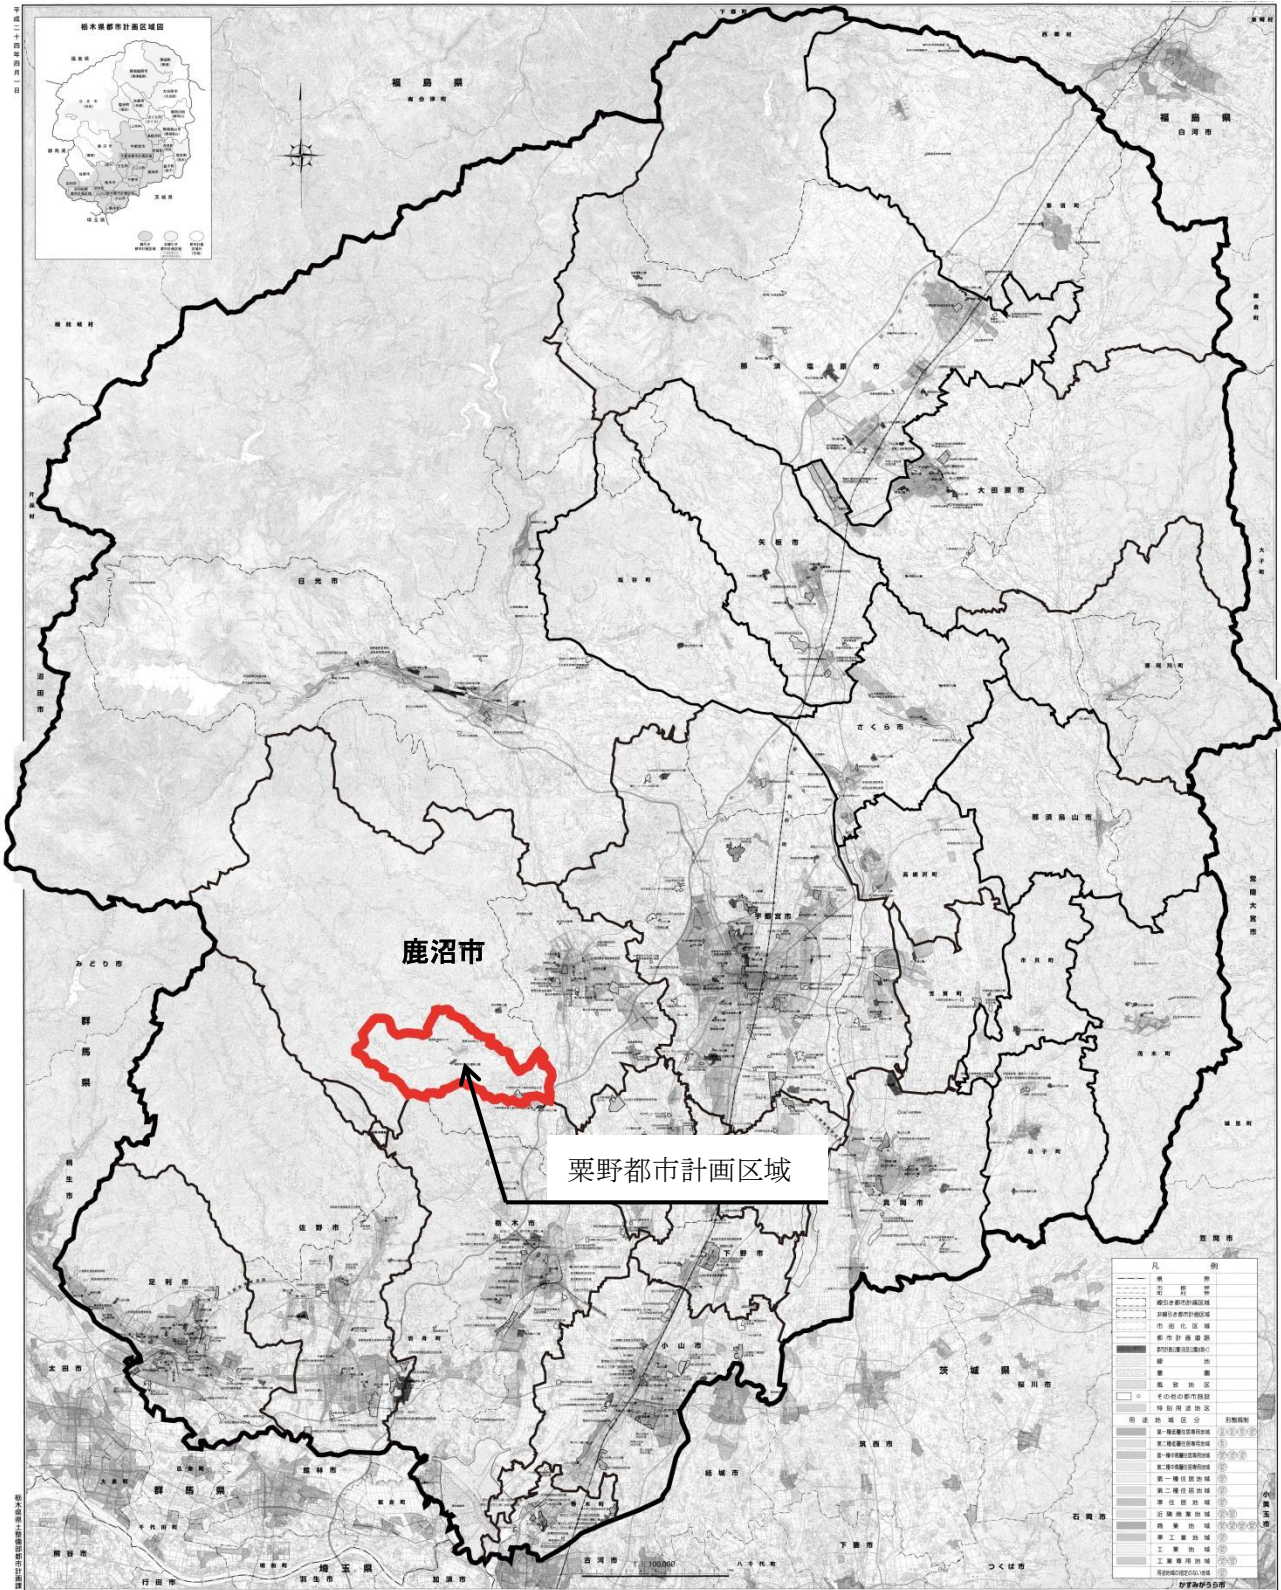

栗野都市計画 都市計画区域の整備、開発及び保全の方針の変更について

縮尺 1:500,000