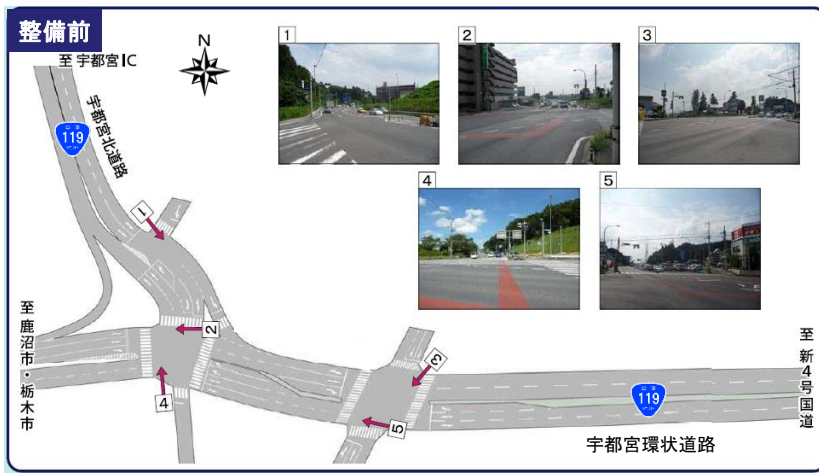

現在整備中の一般国道119号 上戸祭立体（仮称）^{とちぎ} 走行イメージ動画を公表します。

一般国道119号 宇都宮市上戸祭町地内では、宇都宮環状道路と宇都宮北道路との交差点における慢性的な渋滞解消と宇都宮中心市街から宇都宮ICへのアクセス強化を図るため、「いちご一会とちぎ国体」本大会前の令和4年夏頃の開通を目指し交差点の立体化を進めているところです。

上戸祭立体（仮称）の開通により、交通形態が大きく変化することから、安全で円滑に利用いただけるように、3次元VRによる走行イメージ動画を作成しましたので公表いたします。