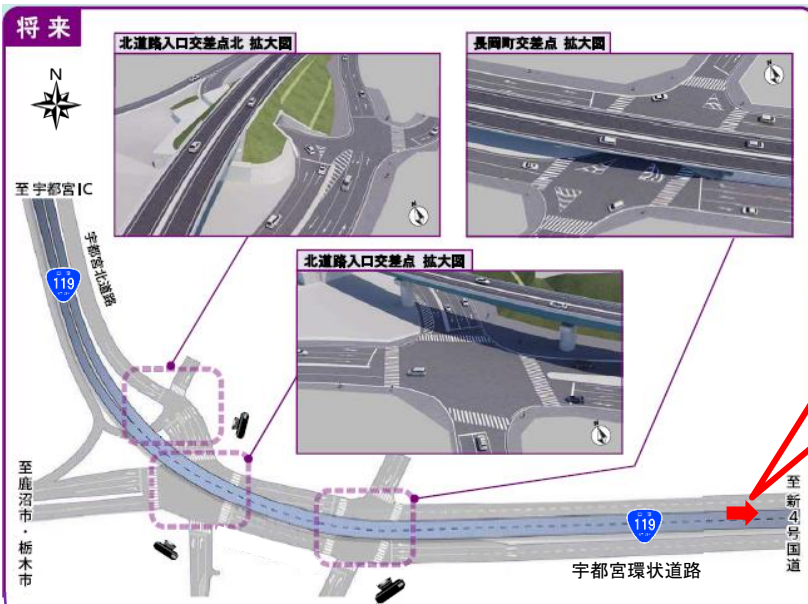

現在整備中の一般国道119号 上戸祭立体（仮称）^{とちぎ} 走行イメージ動画を公表します。

一般国道119号 宇都宮市上戸祭町地内では、宇都宮環状道路と宇都宮北道路との交差点における慢性的な渋滞解消と宇都宮中心市街から宇都宮ICへのアクセス強化を図るため、「いちご一会とちぎ国体」本大会前の令和4年夏頃の開通を目指し交差点の立体化を進めているところです。

上戸祭立体（仮称）の開通により、交通形態が大きく変化することから、安全で円滑に利用いただけるように、3次元VRによる走行イメージ動画を作成しましたので公表いたします。