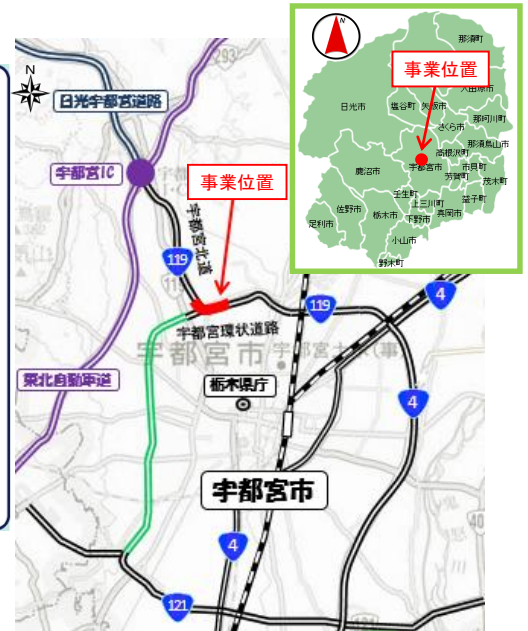

現在整備中の一般国道119号 上戸祭立体（仮称）^{とちぎ} 走行イメージ動画を公表します。

一般国道119号 宇都宮市上戸祭町地内では、宇都宮環状道路と宇都宮北道路との交差点における慢性的な渋滞解消と宇都宮中心市街から宇都宮ICへのアクセス強化を図るため、「いちご一会とちぎ国体」本大会前の令和4年夏頃の開通を目指し交差点の立体化を進めているところです。

上戸祭立体（仮称）の開通により、交通形態が大きく変化することから、安全で円滑に利用いただけるように、3次元VRによる走行イメージ動画を作成しましたので公表いたします。

↑ 動画QRコード
URL: https://youtu.be/YMiCZ_J9Aek