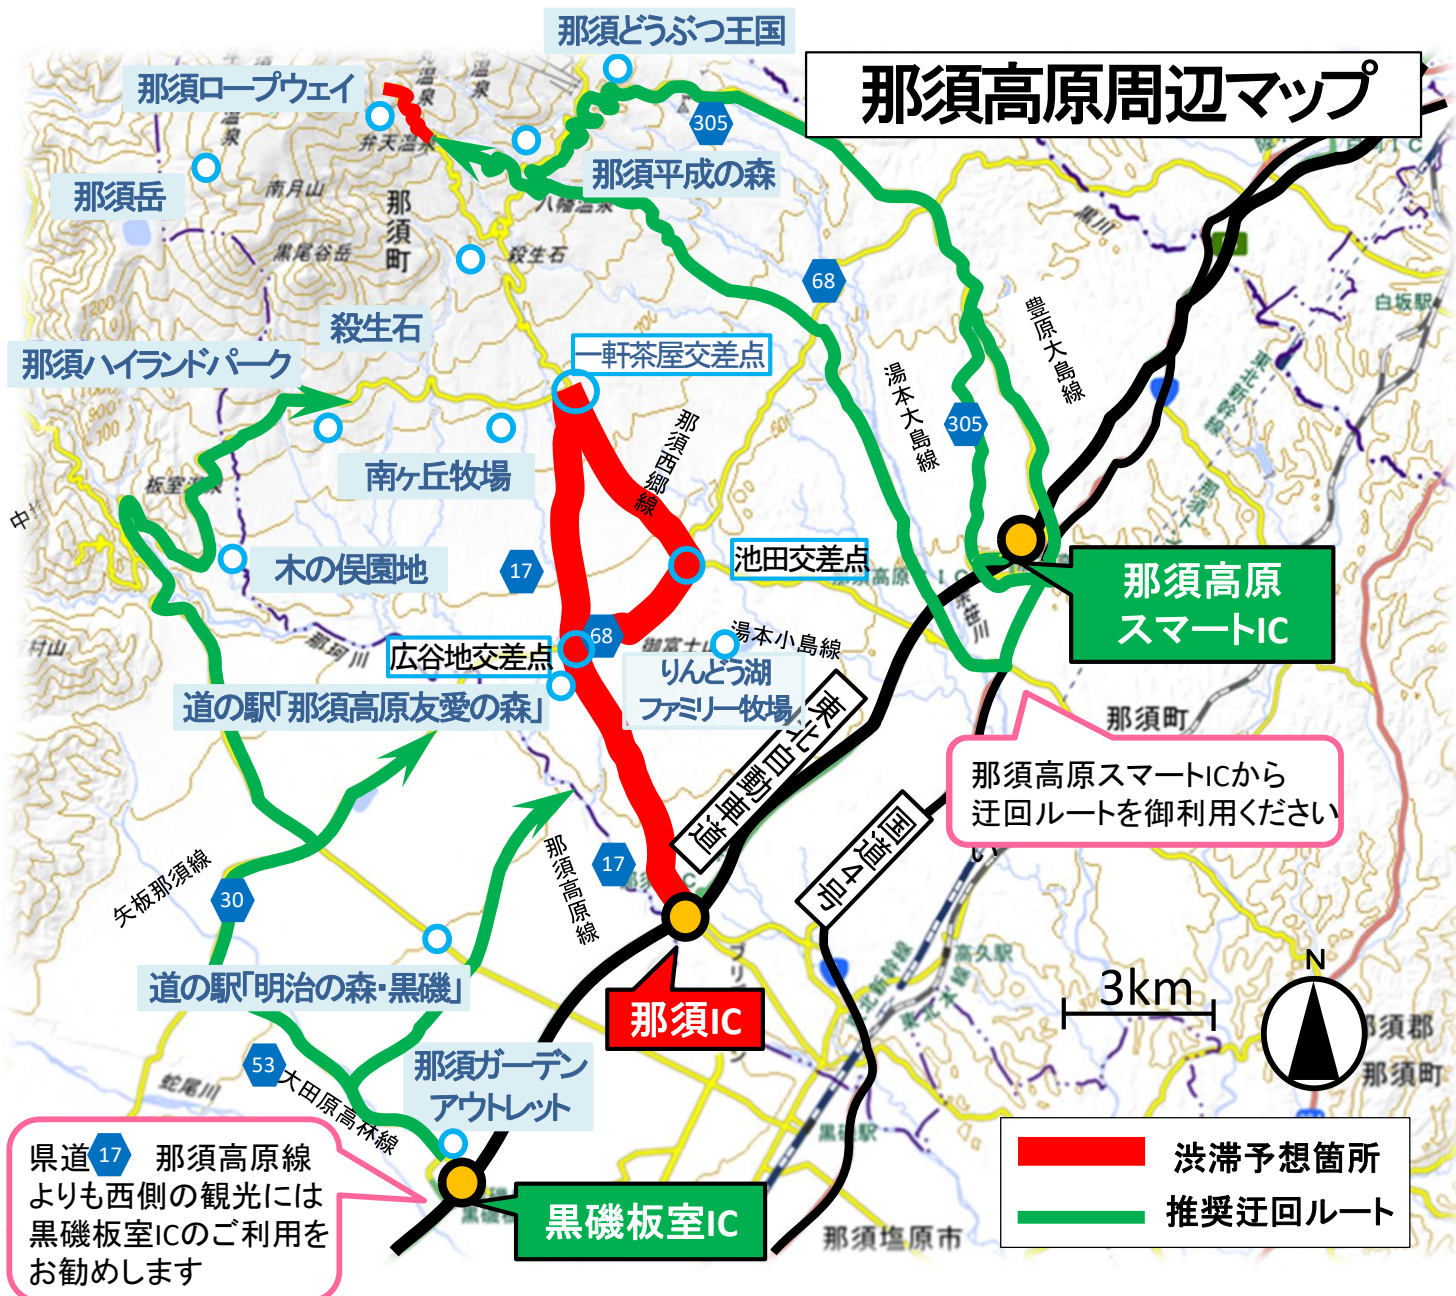

新緑の那須高原をより楽しむため

・渋滞箇所の迂回

・バスの利用

がお勧めです

バス利用のご案内 (詳細は 関東自動車(株)那須塩原営業所 0287-74-2911 へお問合せください)

■ ロープウェイ発 黒磯・那須塩原駅方面(上り)

<https://www.kantobus.co.jp/common/sysfile/topics/ID00000933binary2.pdf>

■ 那須塩原駅発 那須ロープウェイ方面(下り)