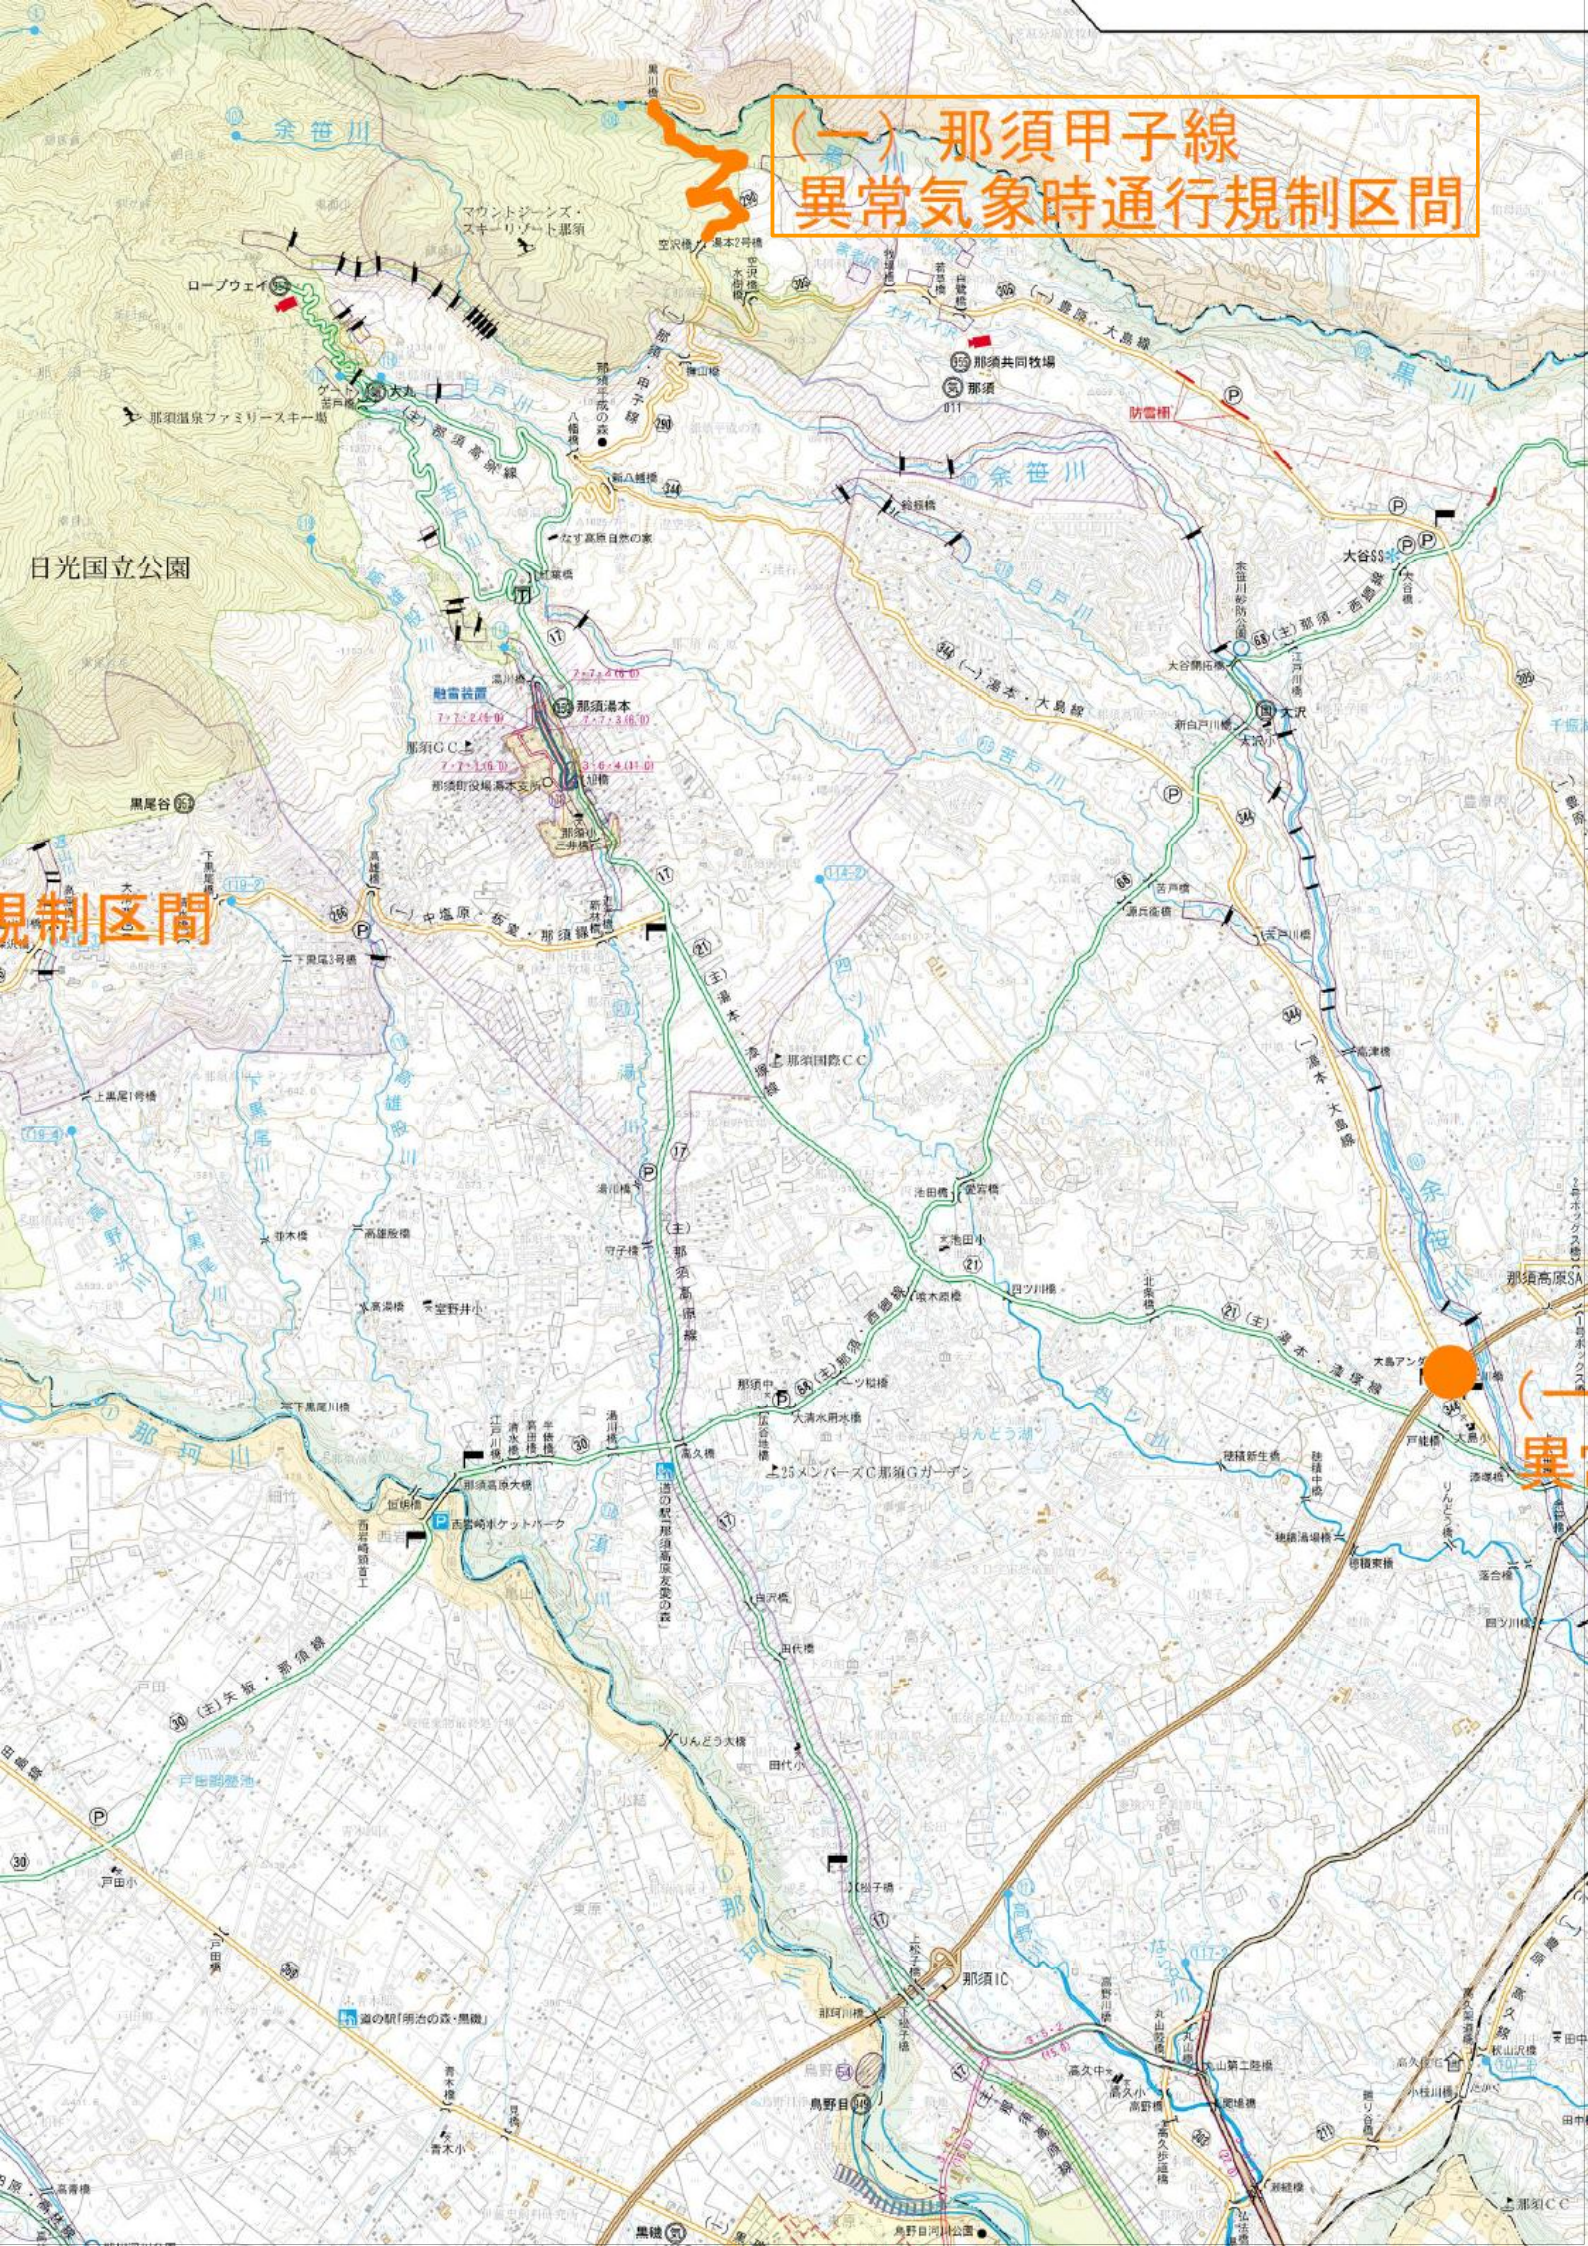

(一) 那須甲子線 異常気象時通行規制区間

日光国立公園

規制区間

異常