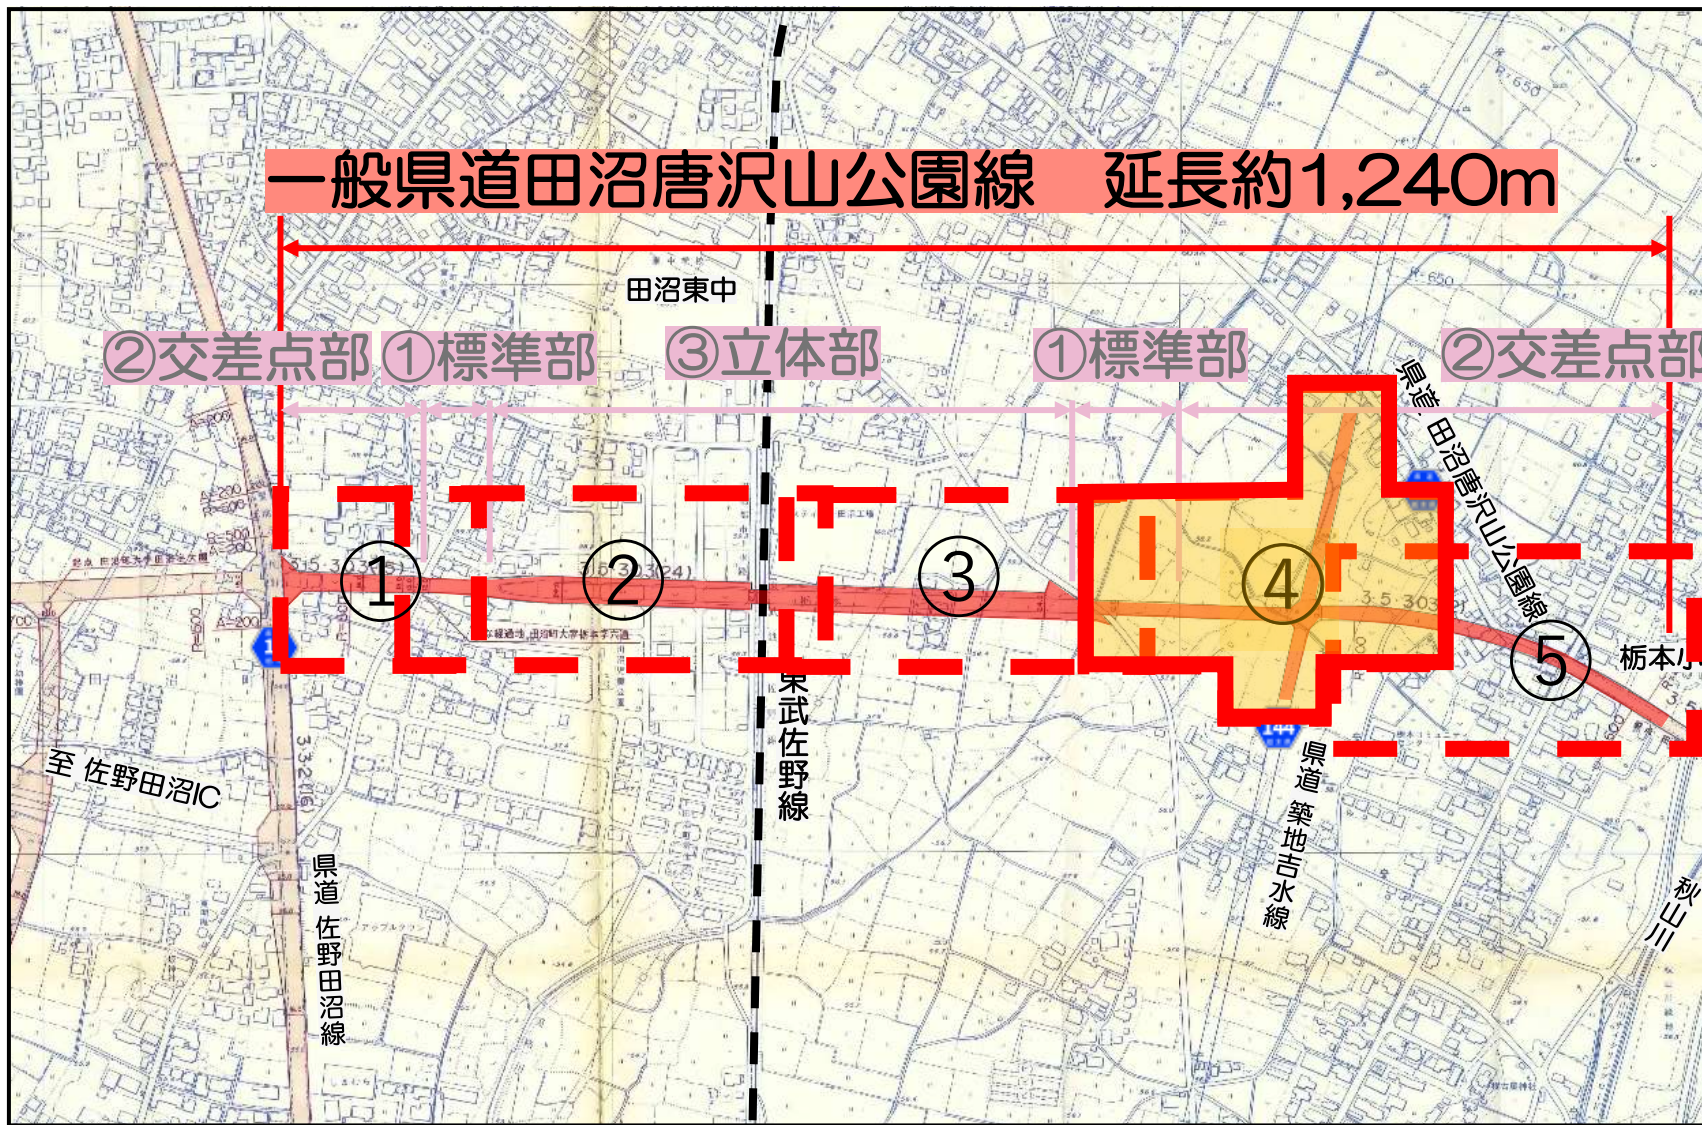

3. 整備計画

計画平面図

3. 整備計画

計画平面図

3. 整備計画

④ 詳細設計平面図

3. 整備計画

計画平面図

3. 整備計画

⑤ 詳細設計平面図

現道：一般県道田沼唐沢山公園線

	県道
	市道
	整備区間