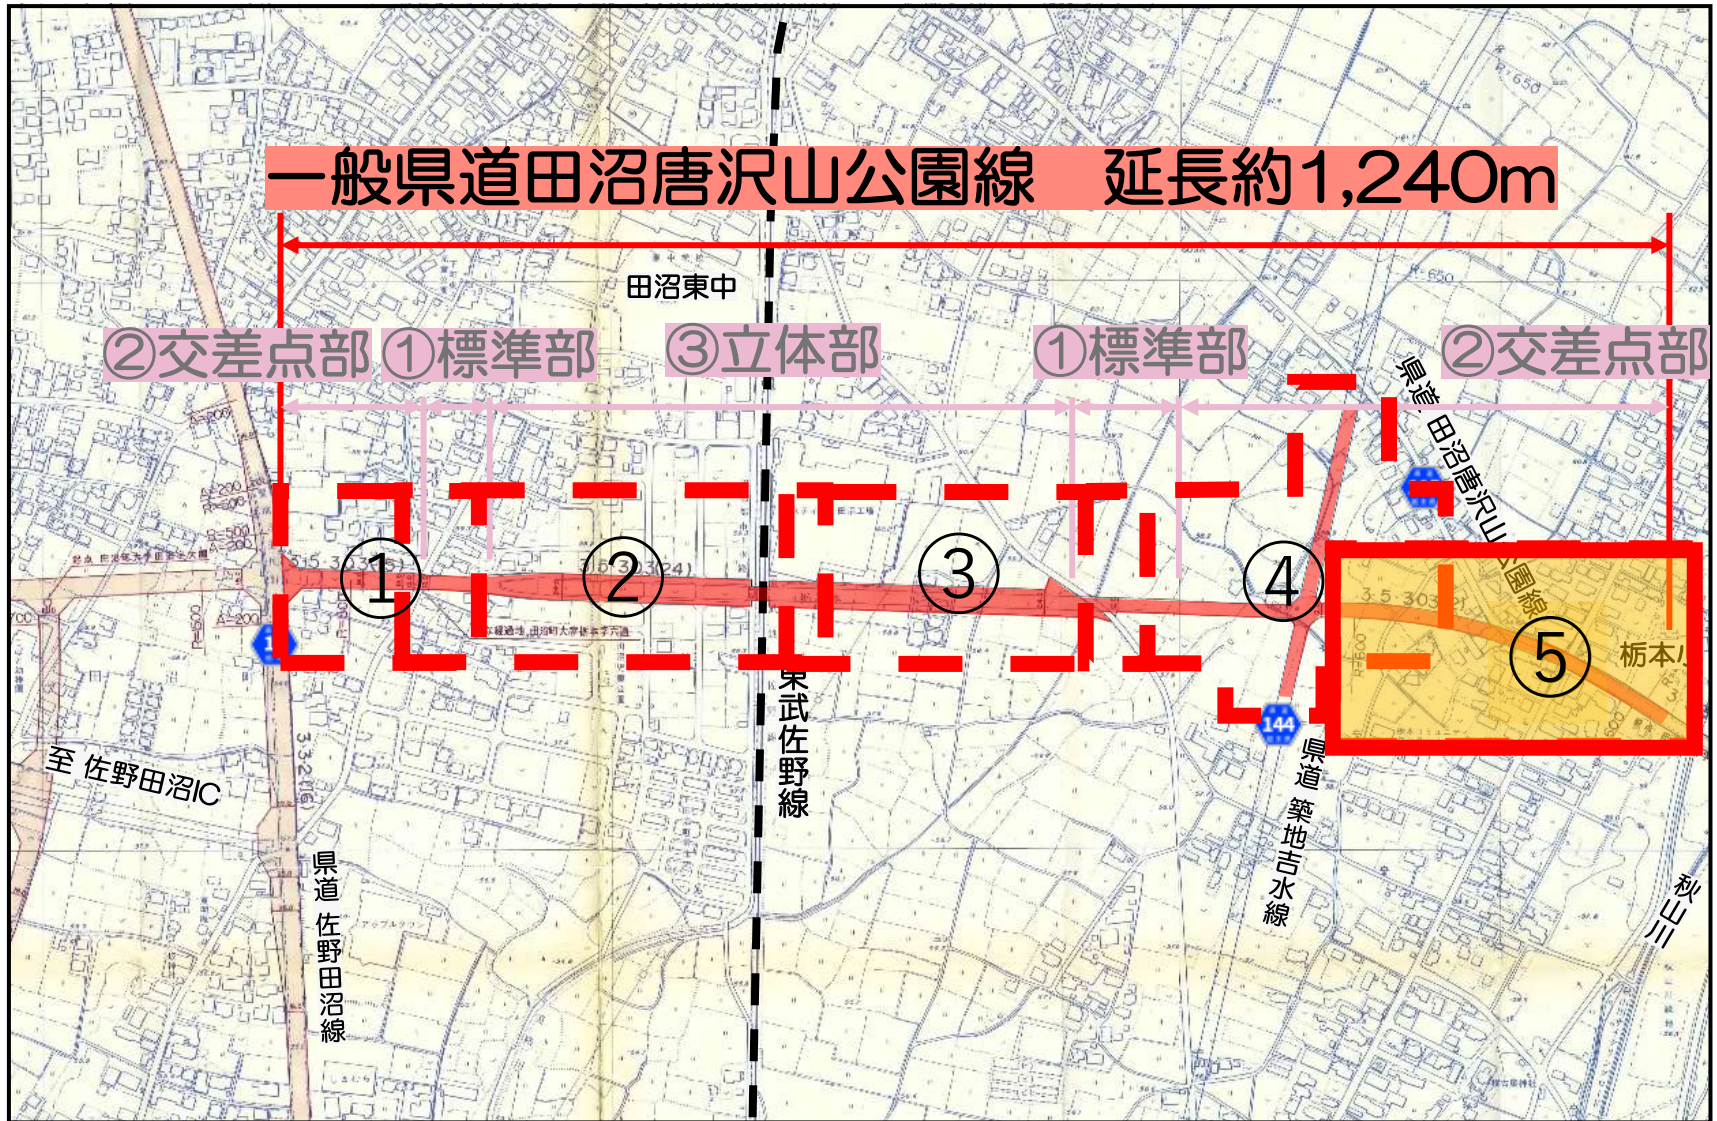

3. 整備計画

計画平面図

3. 整備計画

計画平面図

3. 整備計画

④ 詳細設計平面図

3. 整備計画

計画平面図

3. 整備計画

⑤ 詳細設計平面図

現道：一般県道田沼唐沢山公園線

	県道
	市道
	整備区間