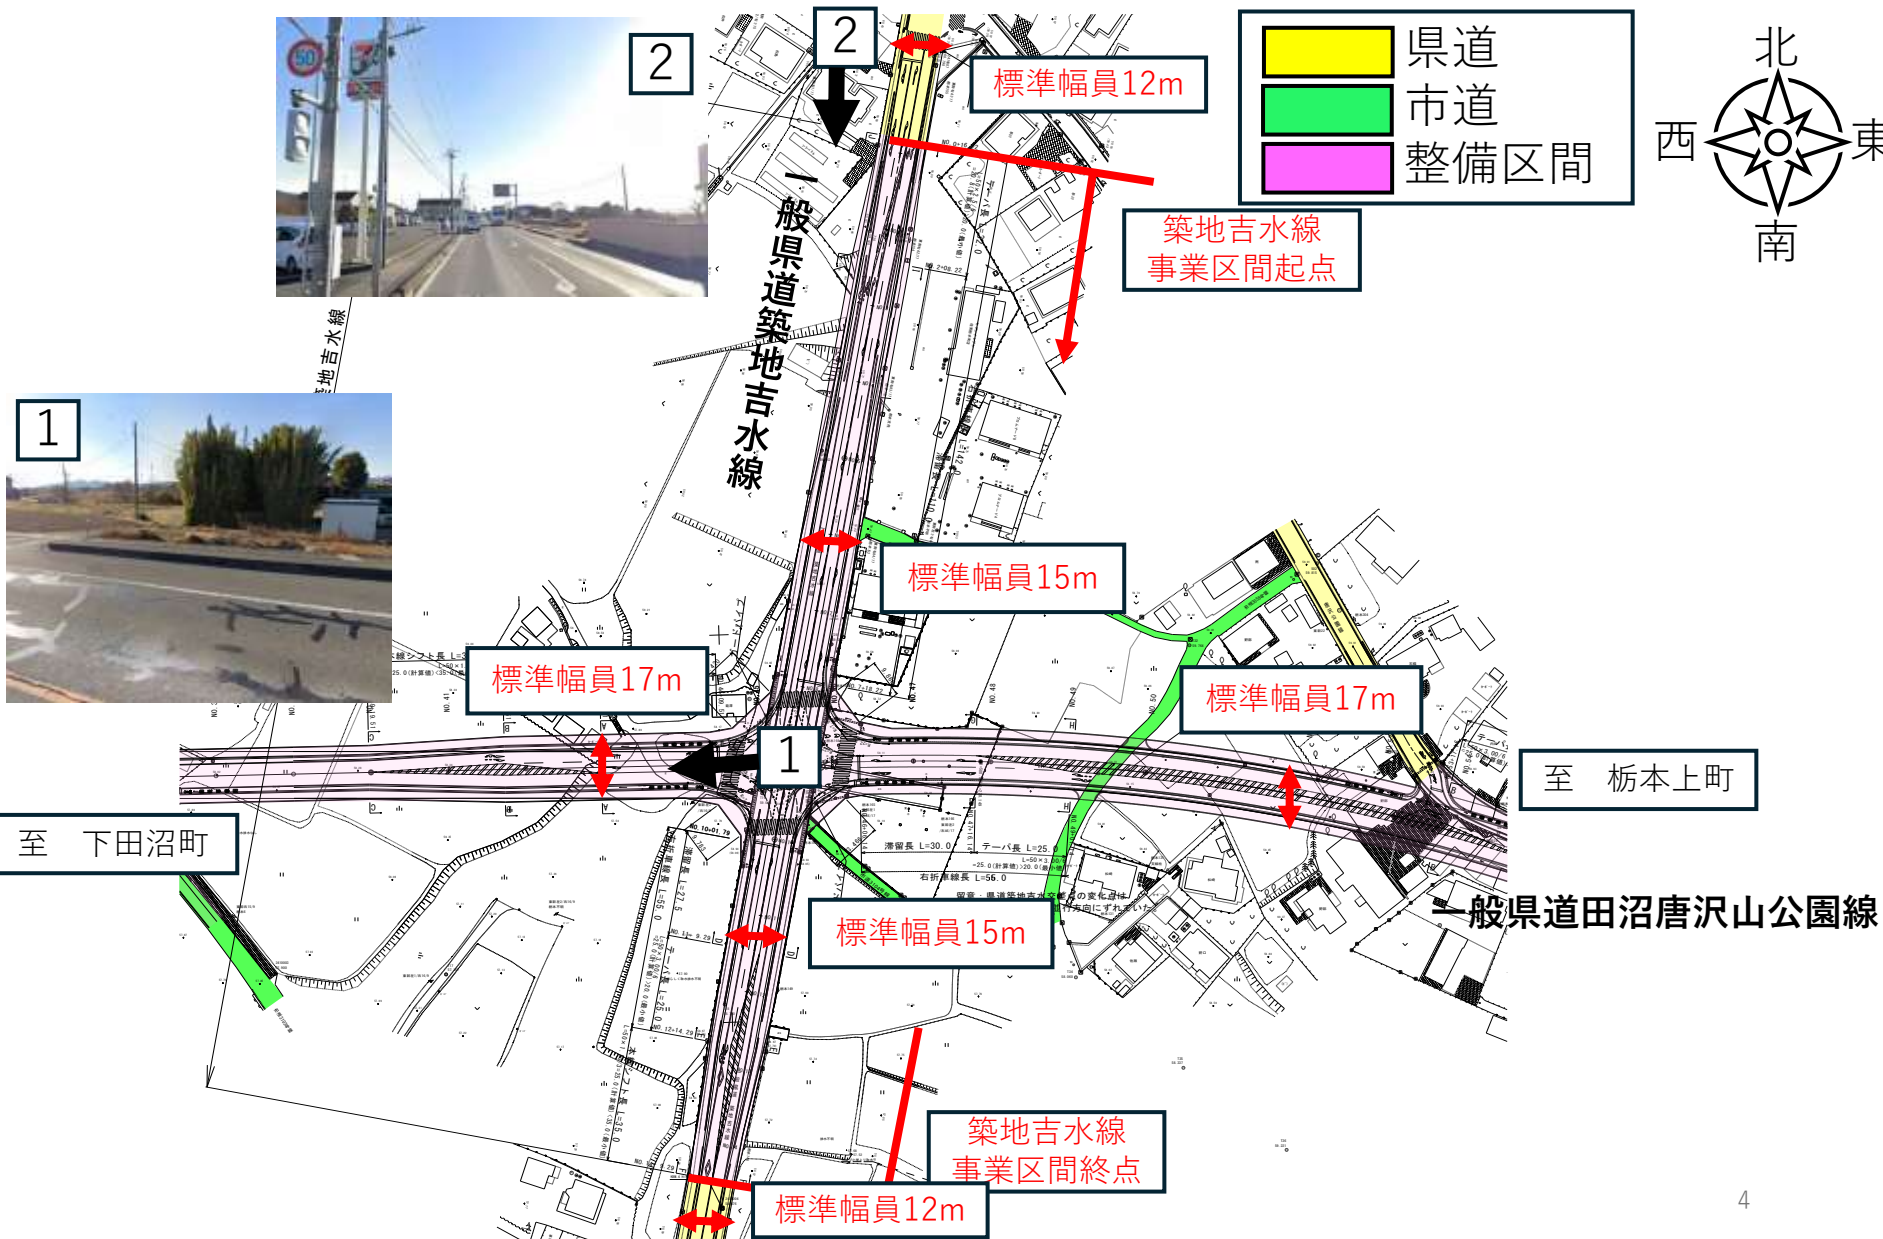

3. 整備計画

計画平面図

3. 整備計画

計画平面図

3. 整備計画

④ 詳細設計平面図

3. 整備計画

計画平面図

3. 整備計画

⑤ 詳細設計平面図

現道：一般県道田沼唐沢山公園線

	県道
	市道
	整備区間