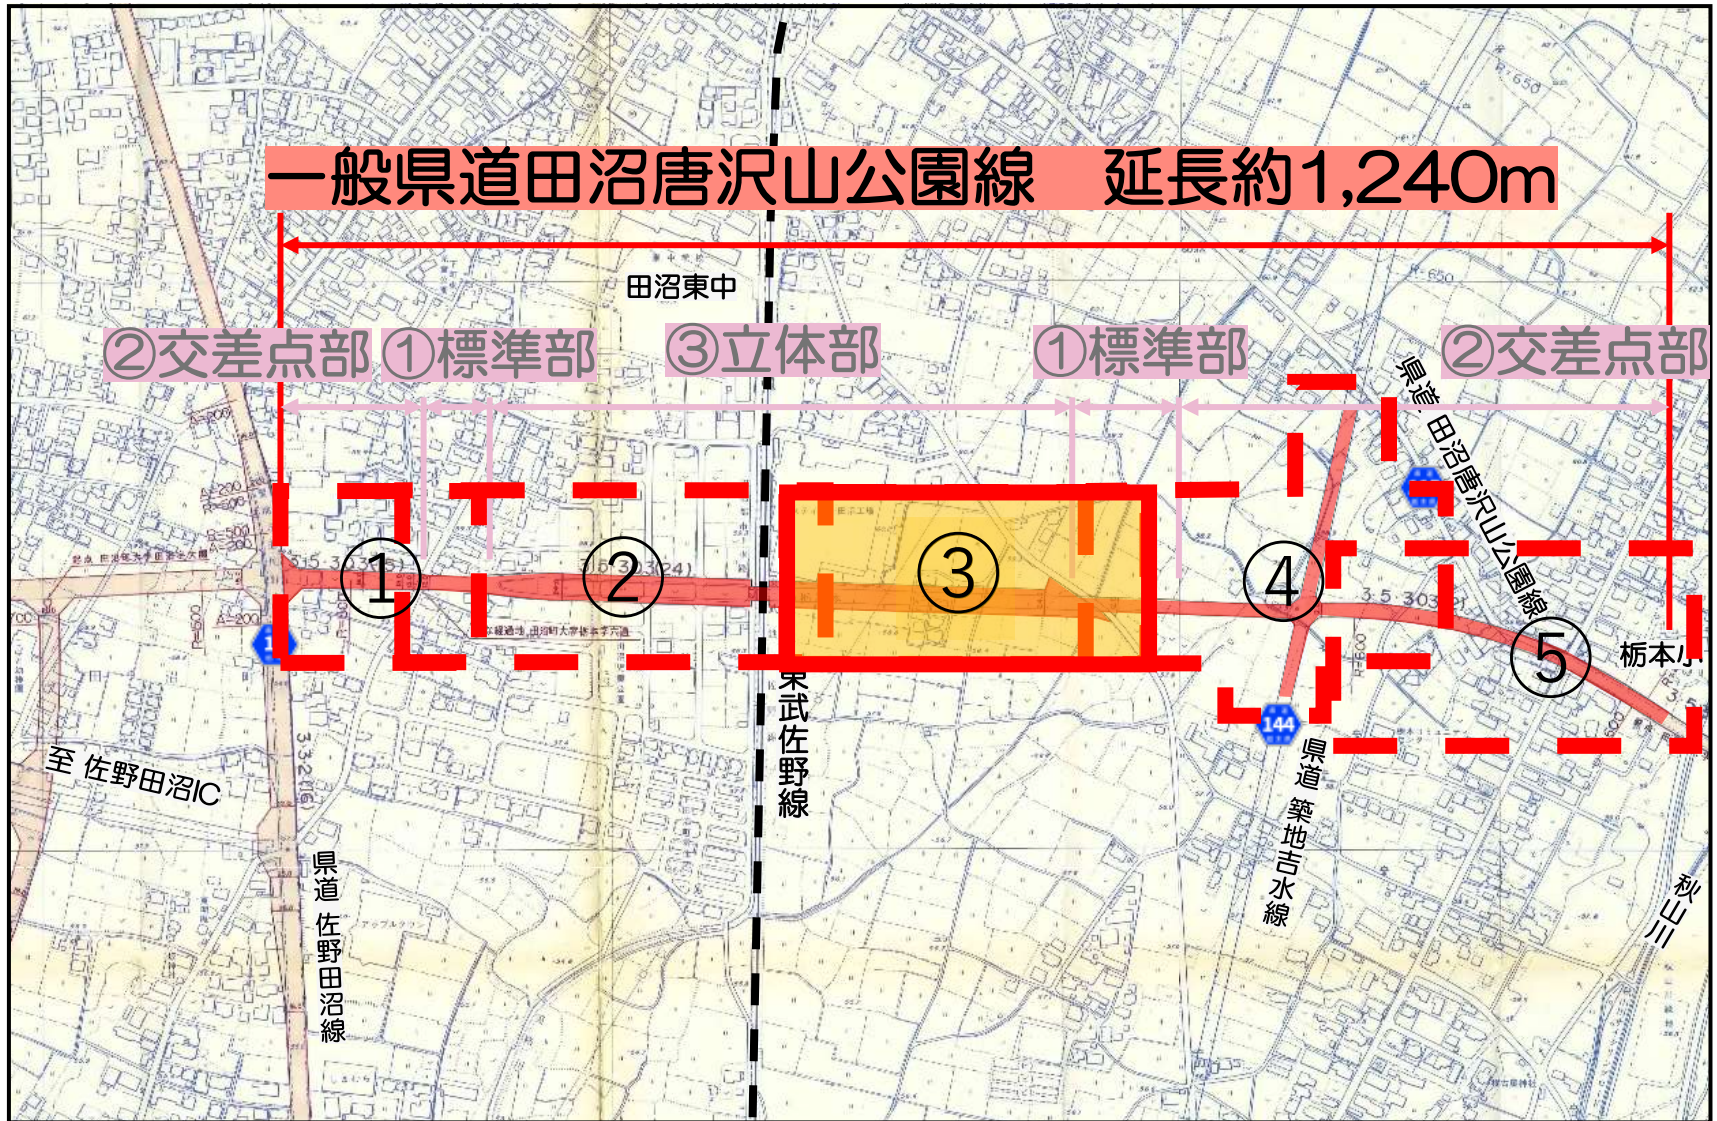

3. 整備計画

計画平面図

3. 整備計画

計画平面図

3. 整備計画

④ 詳細設計平面図

3. 整備計画

計画平面図

3. 整備計画

⑤ 詳細設計平面図

現道：一般県道田沼唐沢山公園線

	県道
	市道
	整備区間