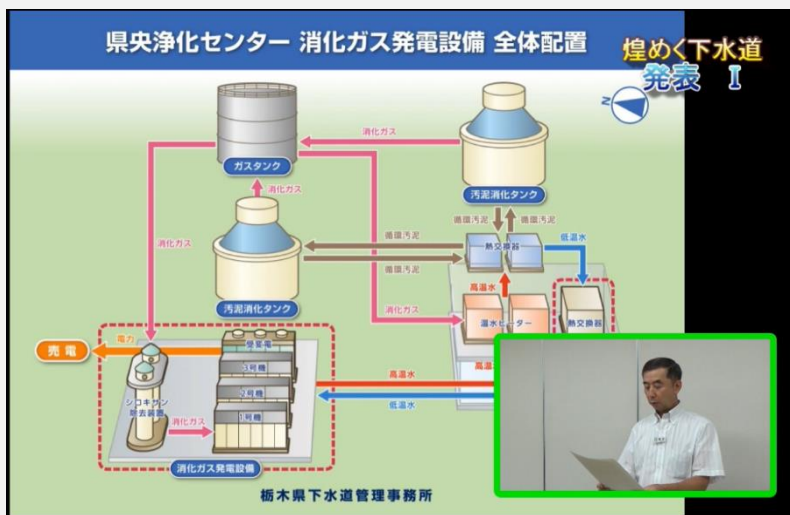

MANHOLE ENJOY PROMOTION

マンホールカード情報

Vol. 18

今年度 第5弾！本格的な寒さがやってきましたね。
防寒対策をしっかり行なって、体調を崩さないように気を付けていきましょう！

栃木県流域下水道40周年記念動画が YouTube（県土ちゃんねる）で配信 されています！

栃木県の流域下水道は、1981年3月に供用を開始して、2021年で供用40周年を迎えました。
40周年を記念して、YouTubeの【県土ちゃんねる】でPR動画を配信しています！

https://youtu.be/5HPc4N_La7s

下水道管理事務所の維持管理課長が消化ガス発電について説明してるまるよ～！
各市町から集まってきたうんちから電気が生まれるって不思議だよ～

URLからぜひ見てみてね！！

マンホールカード情報

下水道管理事務所の紹介動画が県土ちゃんねるで近日配信予定です！！

下水道管理事務所の事務所内を撮影した紹介動画が近日中に配信予定です。下記QRコードよりアクセスして、ぜひ見てみてください！！

栃木県
県土整備部
下水道管理事務所

マンホールカード
配布中！！

下水道管理事務所紹介

YouTube

栃木県県土ちゃんねる 

栃木県下水道管理事務所
(県央浄化センター内)

配布時間
月～金：9：00～12：00 13：00～16：00
※土・日・祝日は、上三川町観光協会「むかしなつかし館」で配布しています。
(TEL0285-57-2335)
※「むかしなつかし館」は臨時休館があります。訪問前に電話で確認ください。