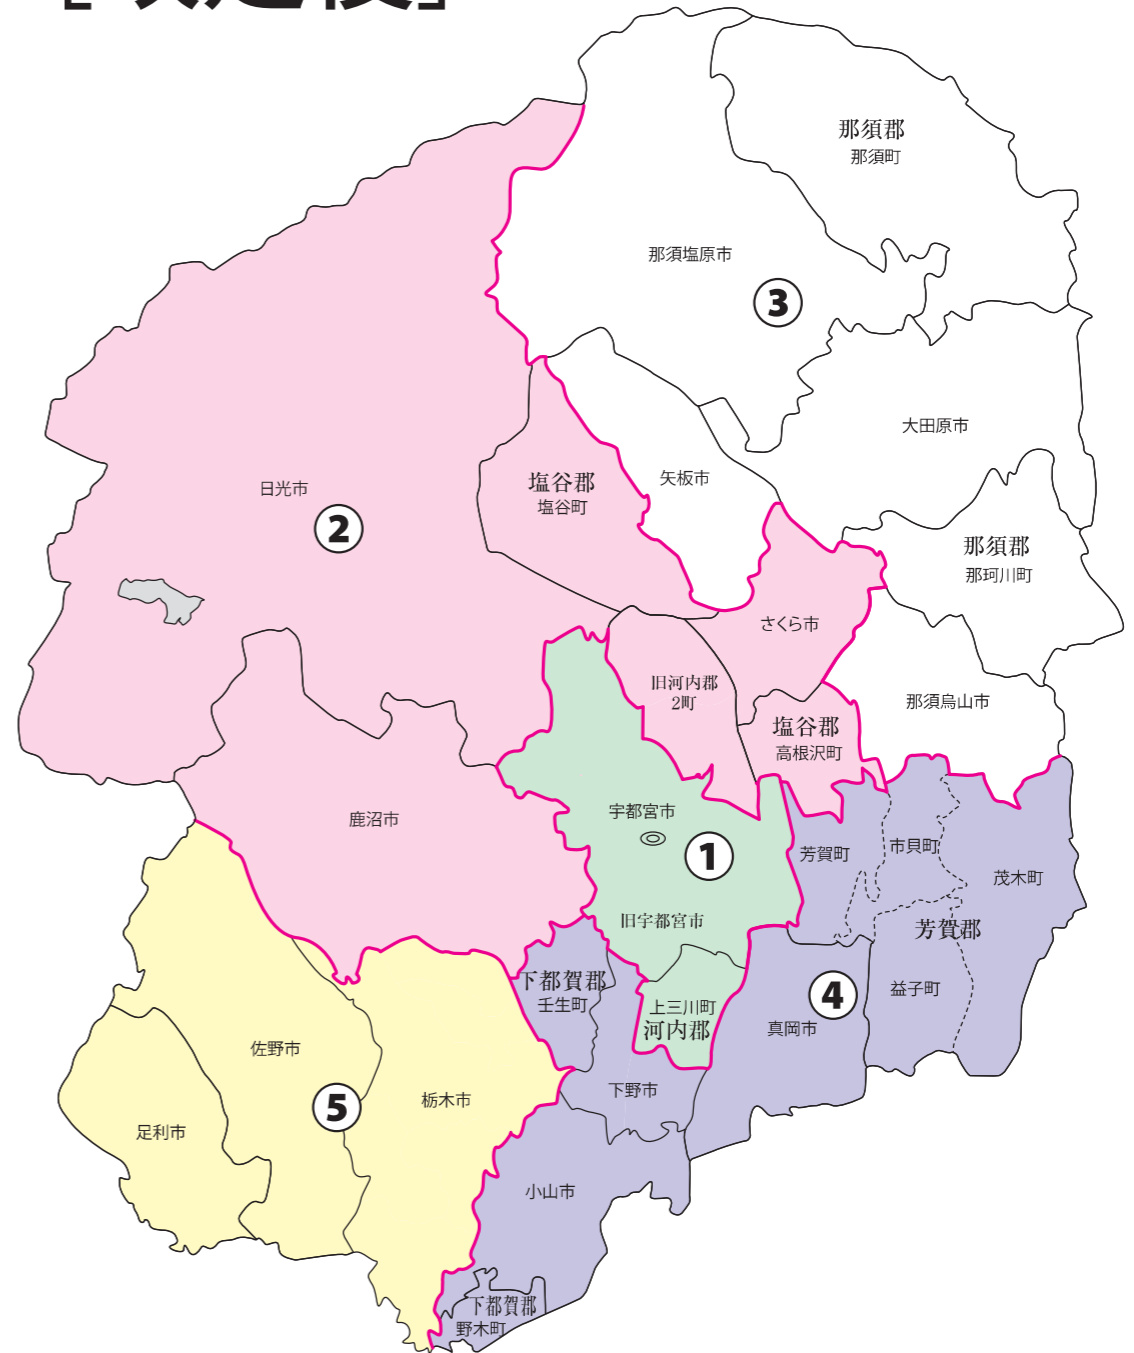

衆議院議員選挙の小選挙区が改定されました。
次の衆議院議員総選挙からは、新しい選挙区で選挙が行われます。

栃木県

[改定前]

[改定後]

お問い合わせは

- 総務省選挙部
- 都道府県選挙管理委員会
- 市区町村選挙管理委員会

	第1区	第2区	第4区	第5区
旧選挙区	<ul style="list-style-type: none"> ・宇都宮市 ・下野市 旧河内町・旧上河内町 旧南河内町 を除く ・河内郡 	<ul style="list-style-type: none"> ・宇都宮市 旧河内町 旧上河内町 ・栃木市 旧西方町 ・鹿沼市 ・日光市 ・さくら市 ・塩谷郡 	<ul style="list-style-type: none"> ・下野市 旧石橋町 旧国分寺町 ・小山市 ・真岡市 ・芳賀郡 ・下都賀郡 ・栃木市 旧大平町 旧藤岡町 旧都賀町 旧岩舟町 	<ul style="list-style-type: none"> ・栃木市 旧西方町 旧大平町 旧藤岡町 旧都賀町 旧岩舟町 ・足利市 ・佐野市 を除く
新選挙区	<ul style="list-style-type: none"> ・宇都宮市 旧河内町・旧上河内町 を除く ・河内郡 	<ul style="list-style-type: none"> ・宇都宮市 旧河内町 旧上河内町 ・鹿沼市 ・日光市 ・さくら市 ・塩谷郡 	<ul style="list-style-type: none"> ・下野市 ・小山市 ・真岡市 ・芳賀郡 ・下都賀郡 	<ul style="list-style-type: none"> ・栃木市 ・足利市 ・佐野市
	第1区	第2区	第4区	第5区

※第3区は選挙区の変更はありません。