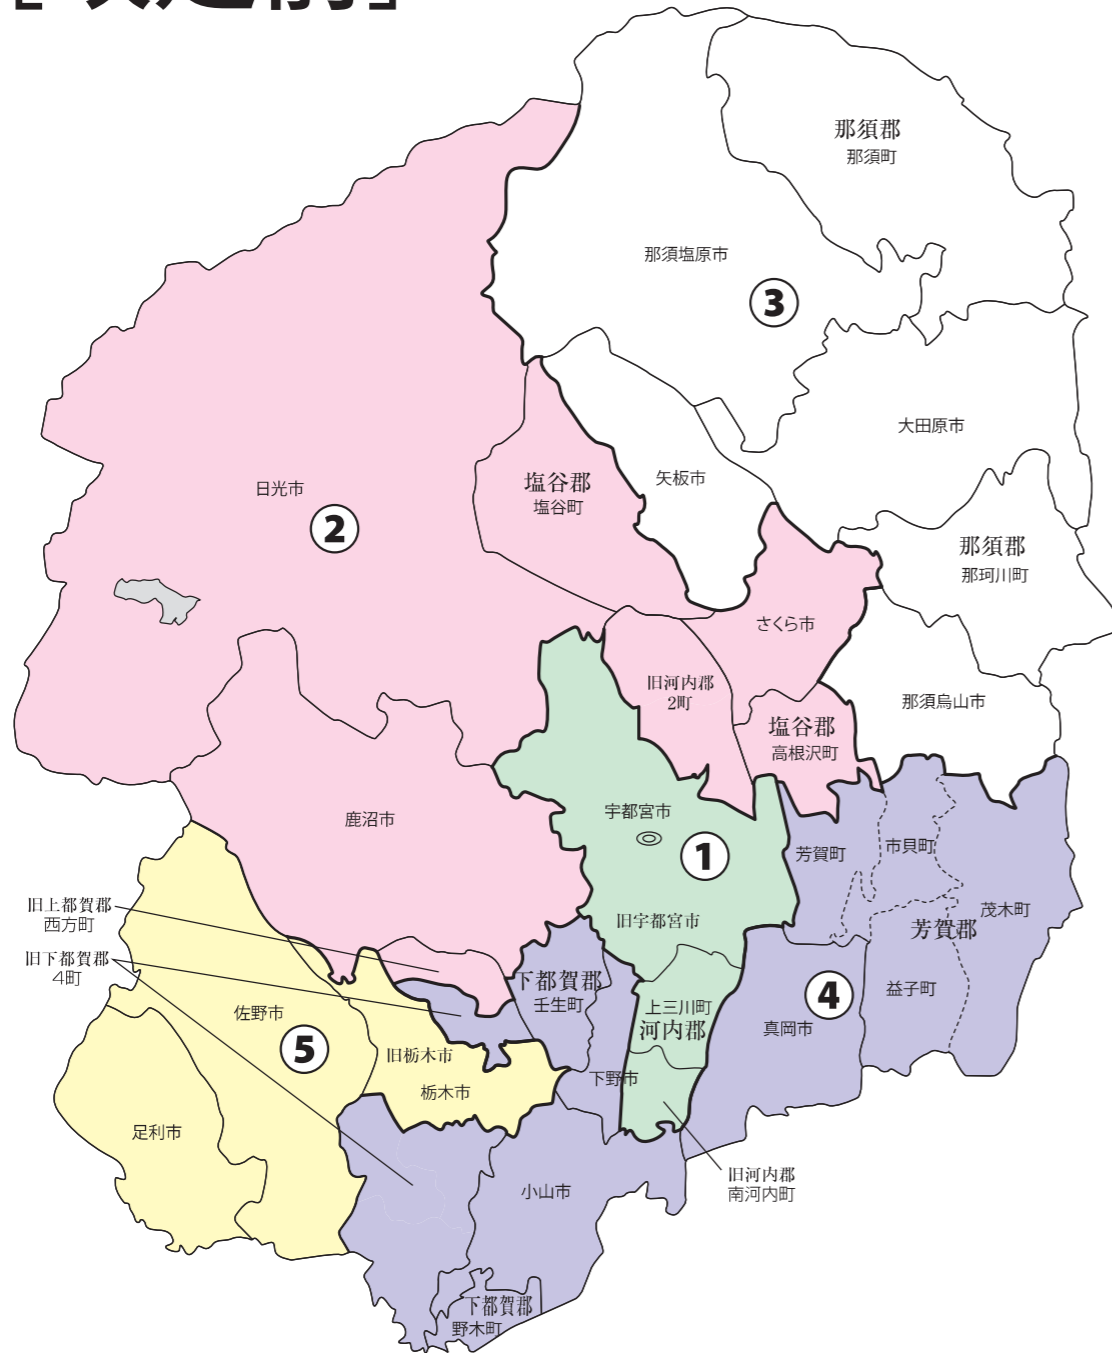

衆議院議員選挙の小選挙区が改定されました。
次の衆議院議員総選挙からは、新しい選挙区で選挙が行われます。

栃木県

[改定前]

[改定後]

お問い合わせは

- 総務省選挙部
- 都道府県選挙管理委員会
- 市区町村選挙管理委員会

	第1区	第2区	第4区	第5区
旧選挙区	<ul style="list-style-type: none"> ・宇都宮市 ・下野市 旧河内町・旧上河内町 旧南河内町 を除く ・河内郡 	<ul style="list-style-type: none"> ・宇都宮市 旧河内町 旧上河内町 ・栃木市 旧西方町 ・鹿沼市 ・日光市 ・さくら市 ・塩谷郡 	<ul style="list-style-type: none"> ・下野市 旧石橋町 旧国分寺町 ・小山市 ・真岡市 ・芳賀郡 ・下都賀郡 ・栃木市 旧大平町 旧藤岡町 旧都賀町 旧岩舟町 	<ul style="list-style-type: none"> ・栃木市 旧西方町 旧大平町 旧藤岡町 旧都賀町 旧岩舟町 ・足利市 ・佐野市 を除く
新選挙区	<ul style="list-style-type: none"> ・宇都宮市 旧河内町・旧上河内町 を除く ・河内郡 	<ul style="list-style-type: none"> ・宇都宮市 旧河内町 旧上河内町 ・鹿沼市 ・日光市 ・さくら市 ・塩谷郡 	<ul style="list-style-type: none"> ・下野市 ・小山市 ・真岡市 ・芳賀郡 ・下都賀郡 	<ul style="list-style-type: none"> ・栃木市 ・足利市 ・佐野市
	第1区	第2区	第4区	第5区

※第3区は選挙区の変更はありません。